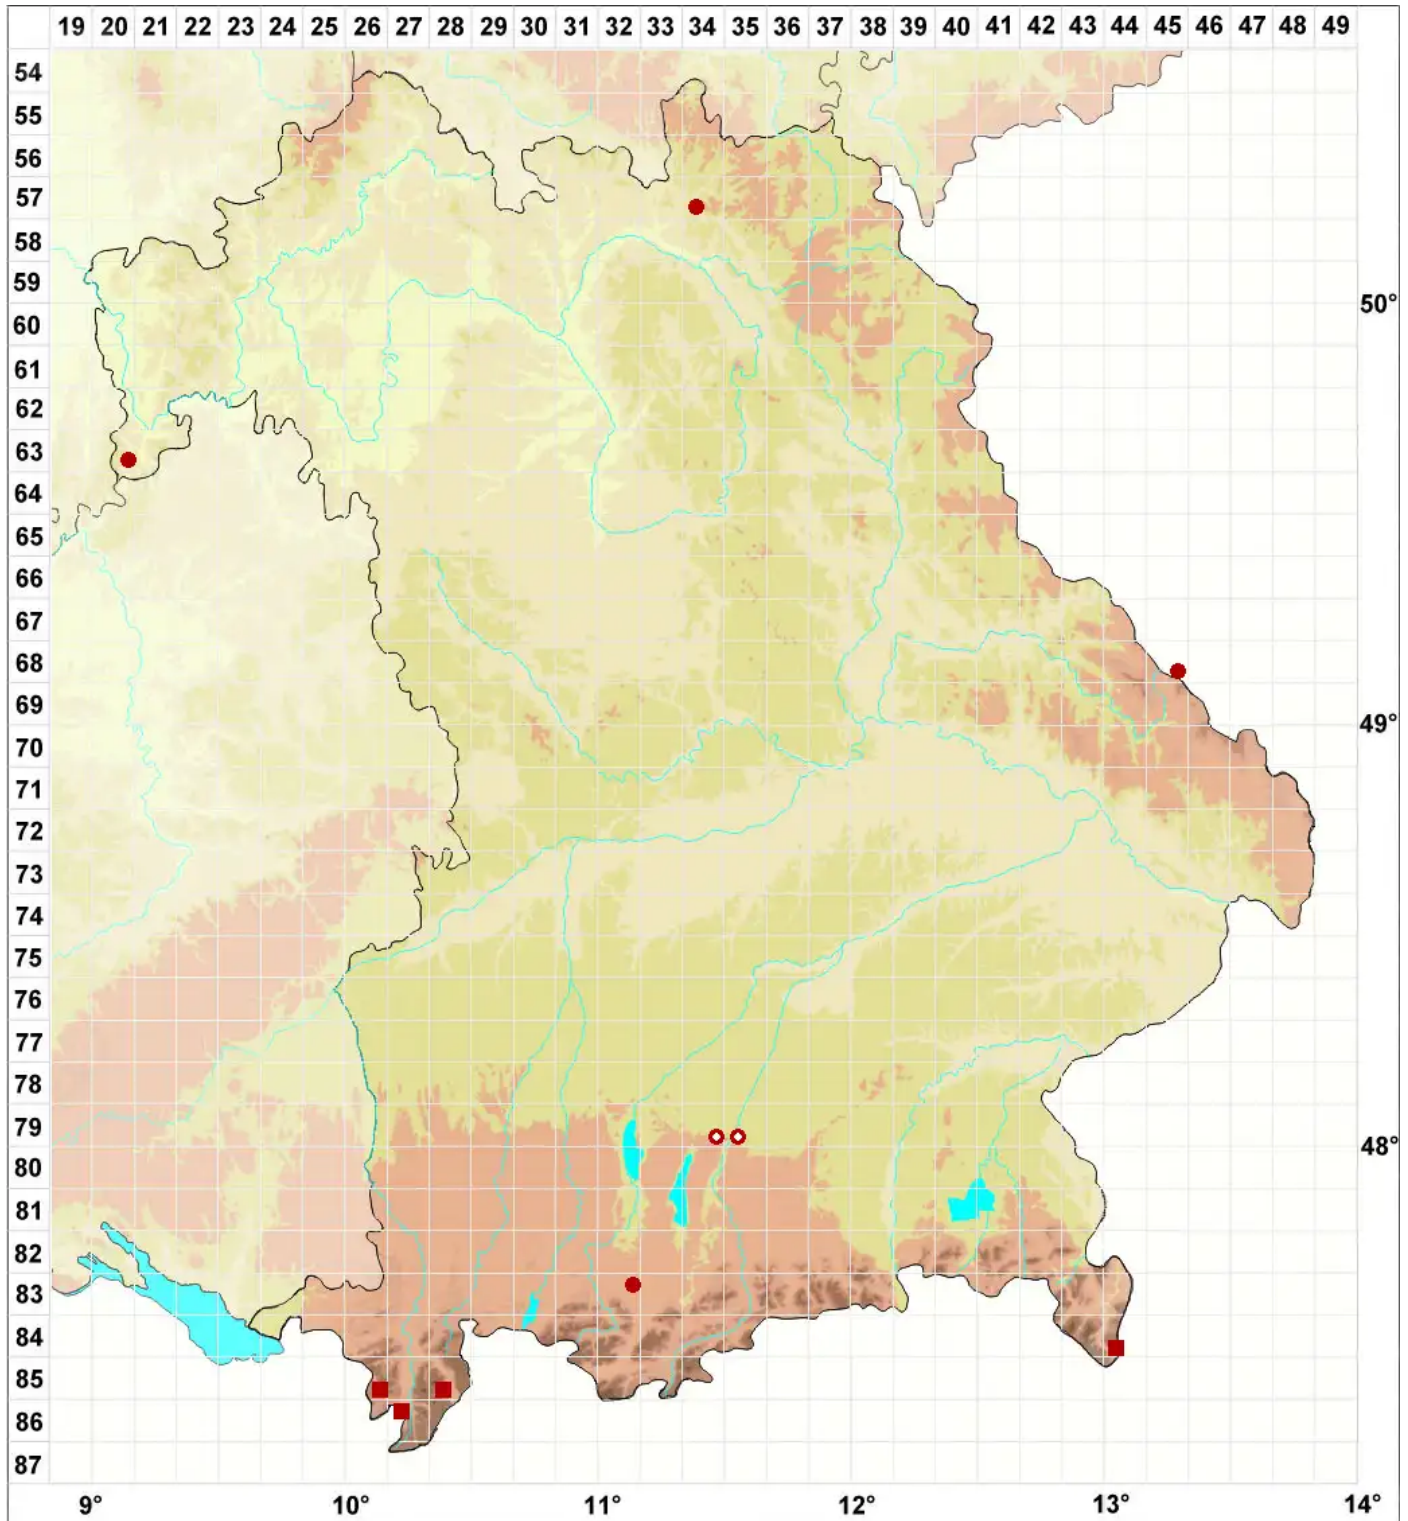

Usnea glabrescens (Nyl. ex Vain.) Vain.

Kahle Bartflechte

Legende:

Symbole:

Ausgefülltes Symbol:
Zeitraum von 1980 bis heute (Aktuelle Angabe)

Leeres Symbol:
Zeitraum vor 1980 (Altangabe)

Quadrat: Herbarbeleg