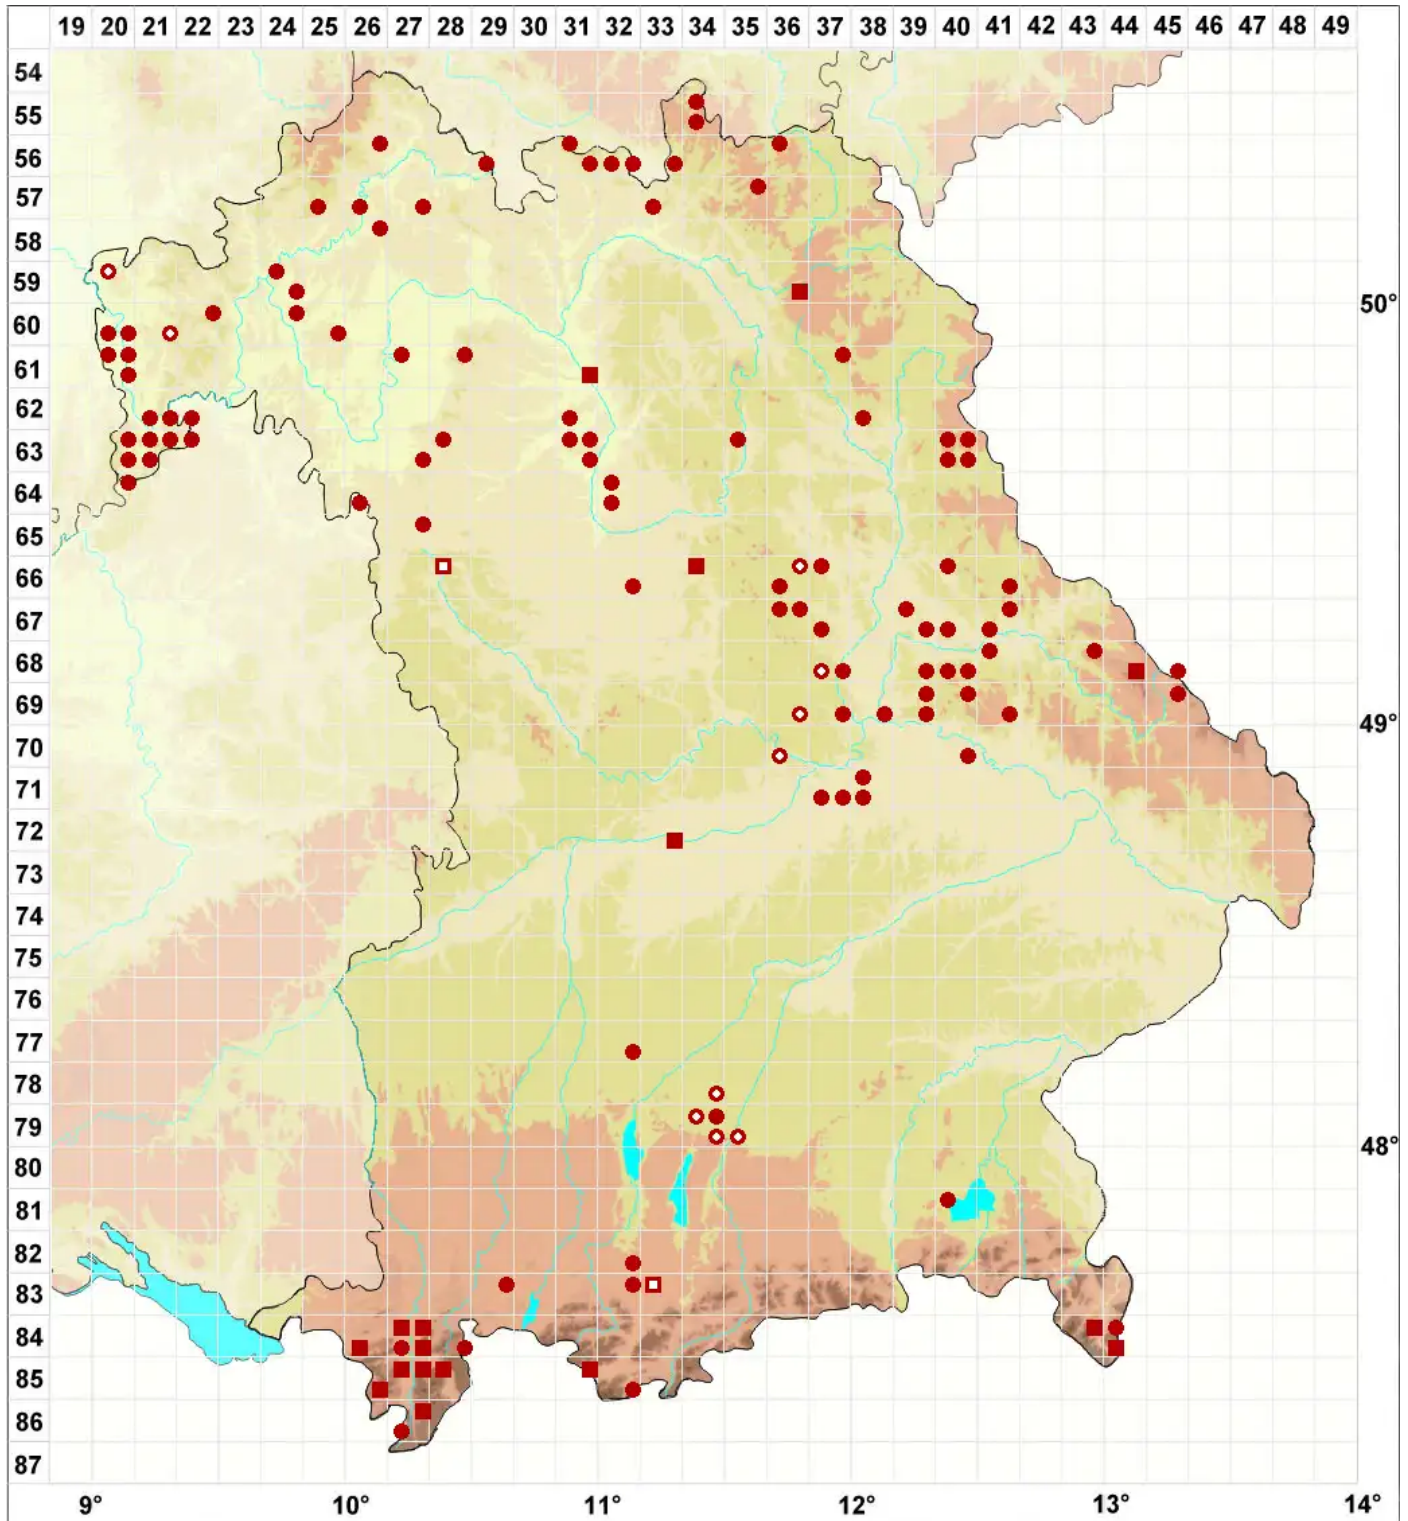

Usnea hirta (L.) Weber ex F. H. Wigg.

Struppige Bartflechte

Legende:

Symbole:
Ausgefülltes Symbol:
Zeitraum von 1980 bis heute (Aktuelle Angabe)
Leeres Symbol:
Zeitraum vor 1980 (Altangabe)
Quadrat: Herbarbeleg