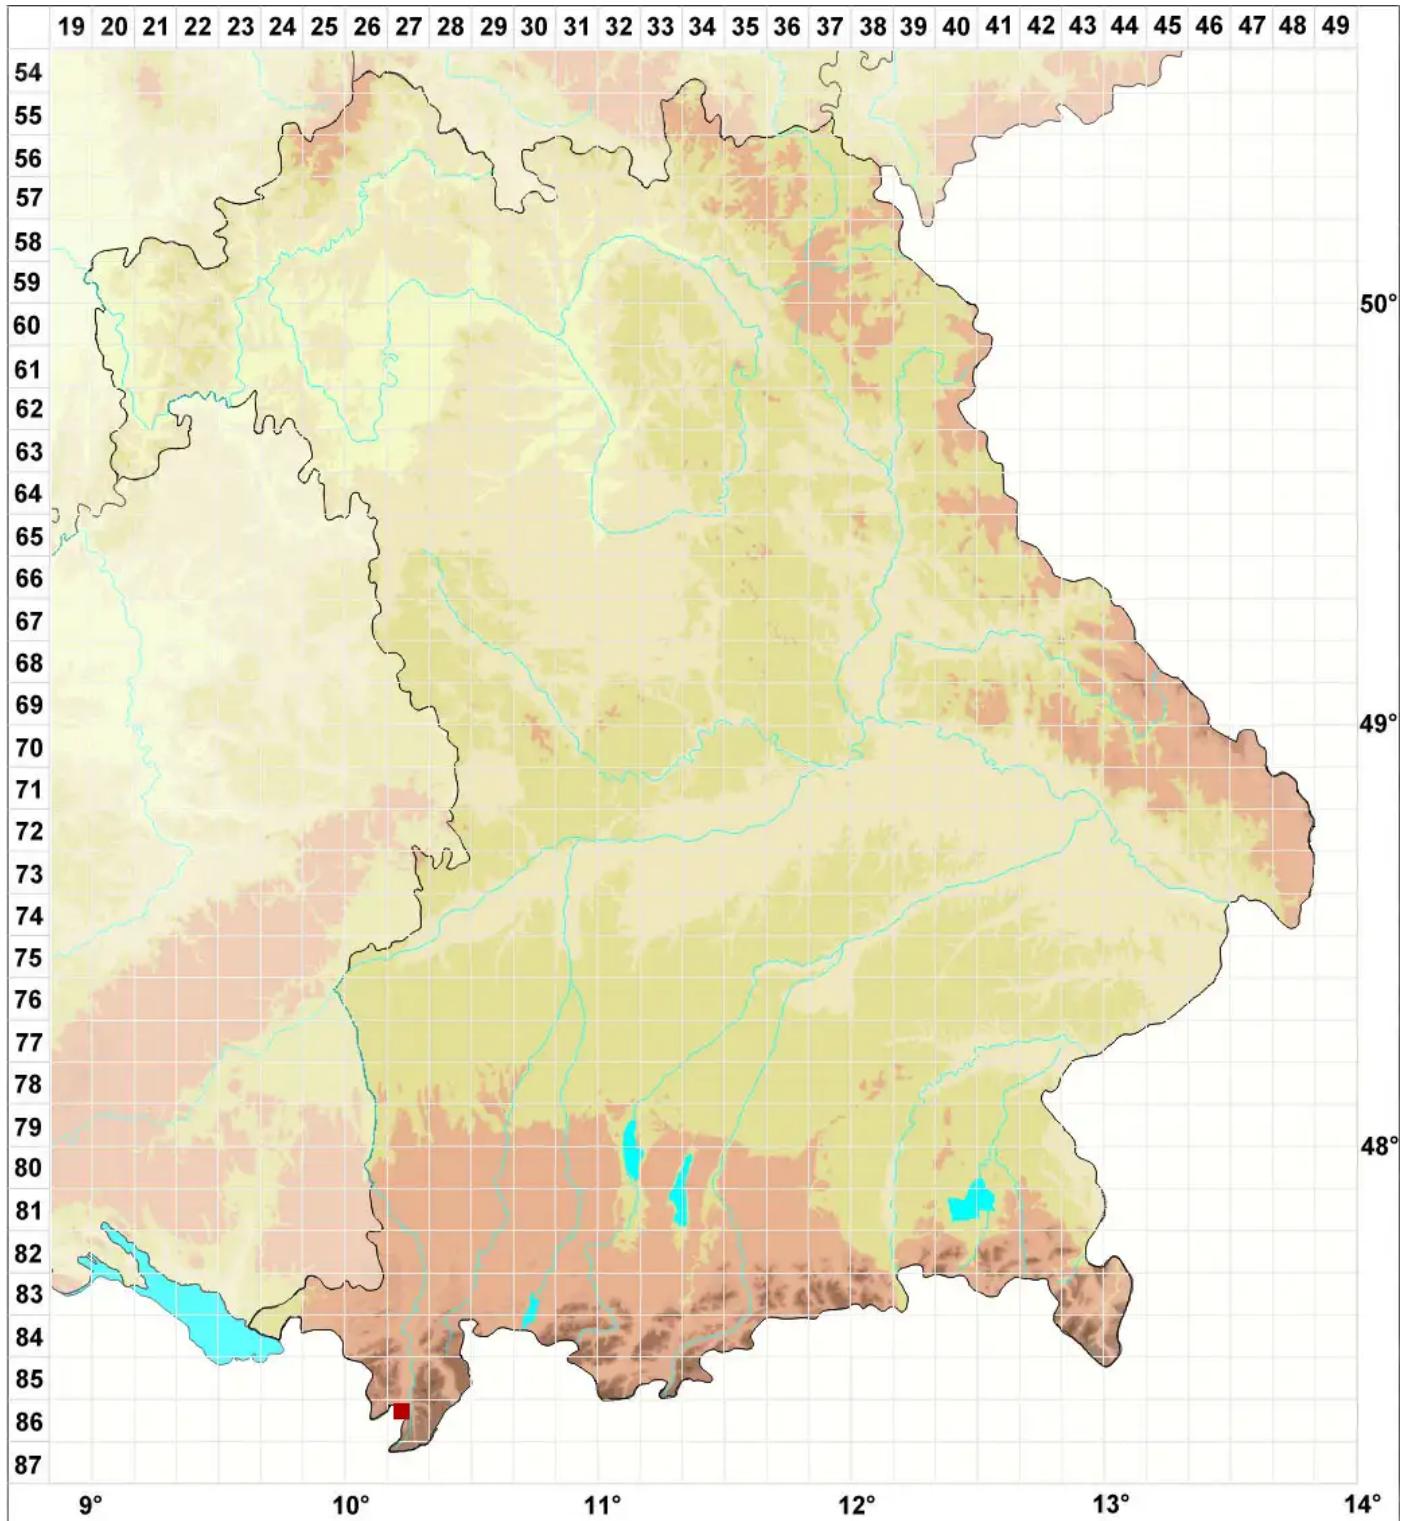

Usnea cornuta Körb.

Gehörnte Bartflechte

Legende:

Symbole:

Ausgefülltes Symbol:
Zeitraum von 1980 bis heute (Aktuelle Angabe)

Leeres Symbol:
Zeitraum vor 1980 (Altangabe)

Quadrat: Herbarbeleg