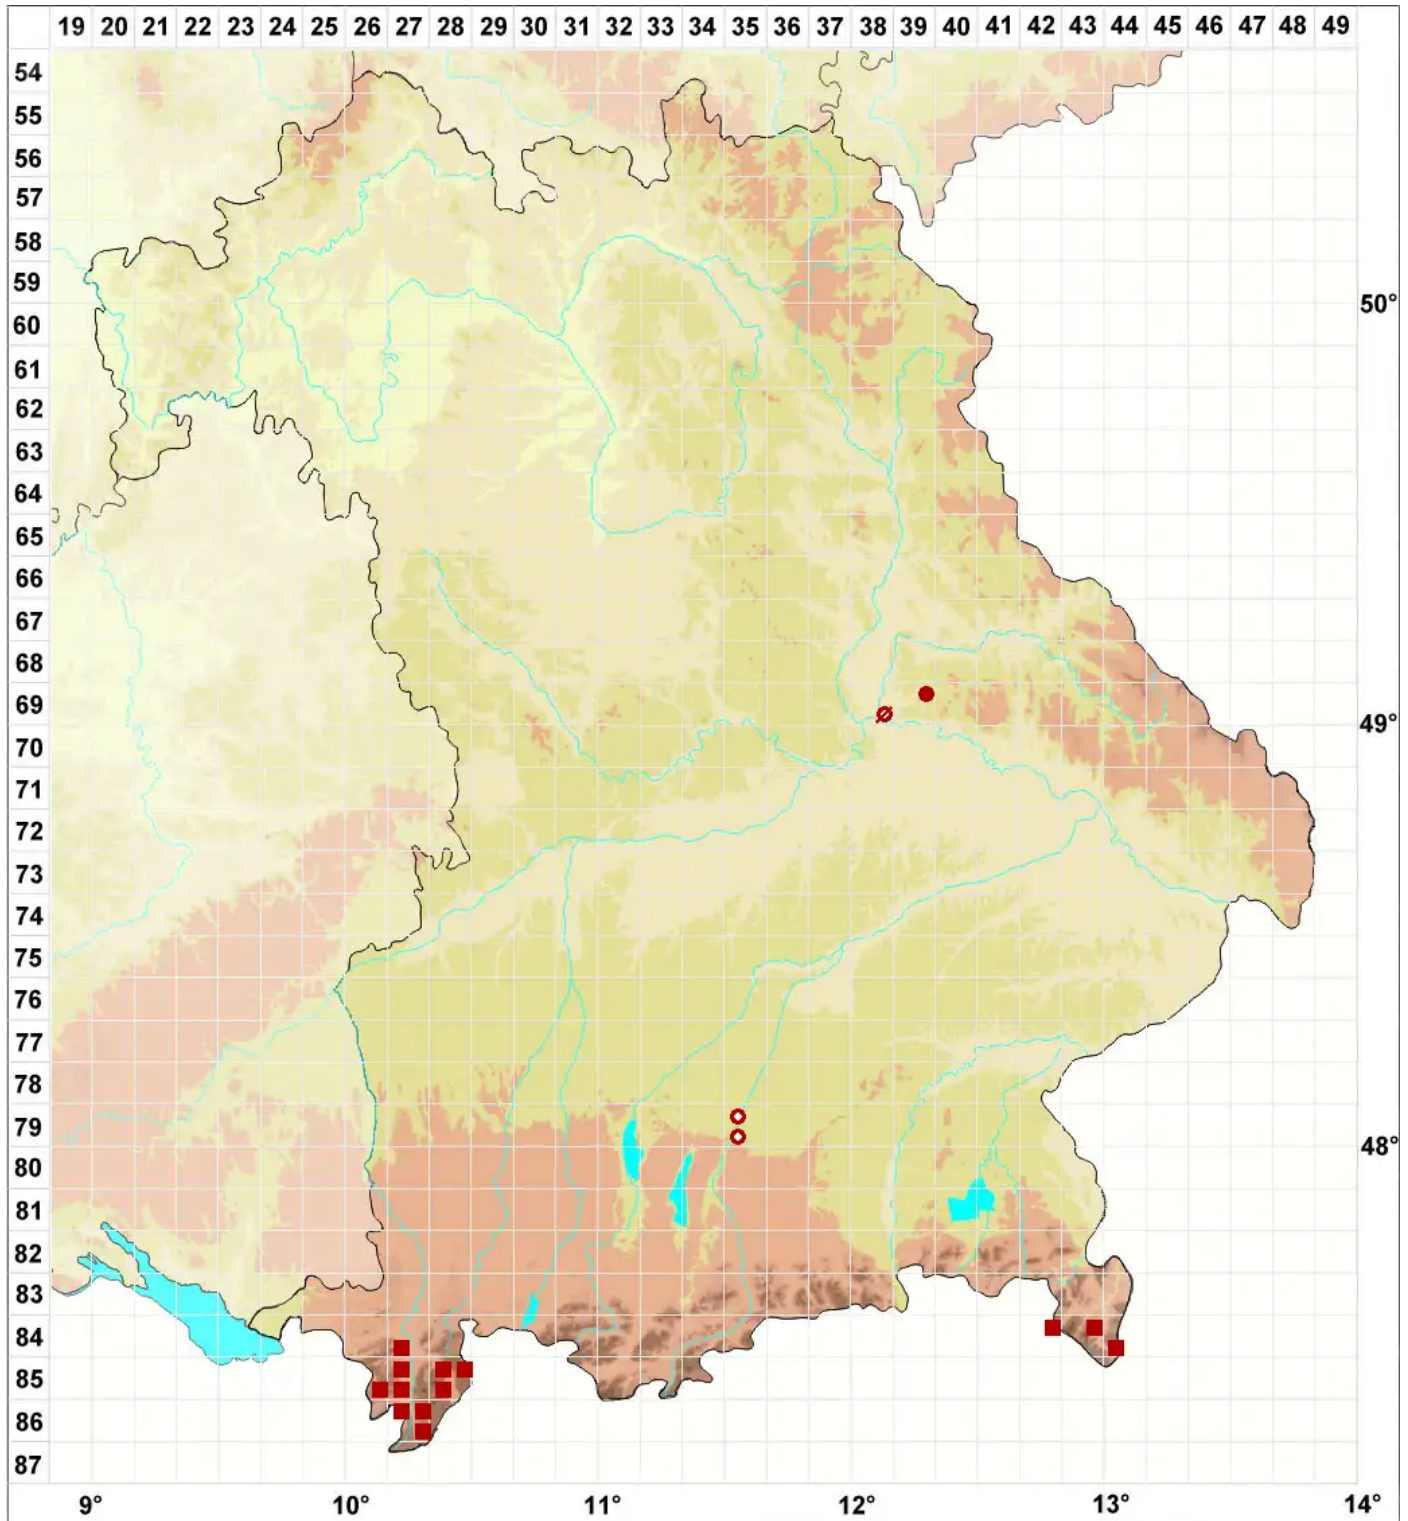

Usnea intermedia (A. Massal.) Jatta

Starre Bartflechte

Legende:

Symbole:

Ausgefülltes Symbol:
Zeitraum von 1980 bis heute (Aktuelle Angabe)

Leeres Symbol:
Zeitraum vor 1980 (Altangabe)

Quadrat: Herbarbeleg