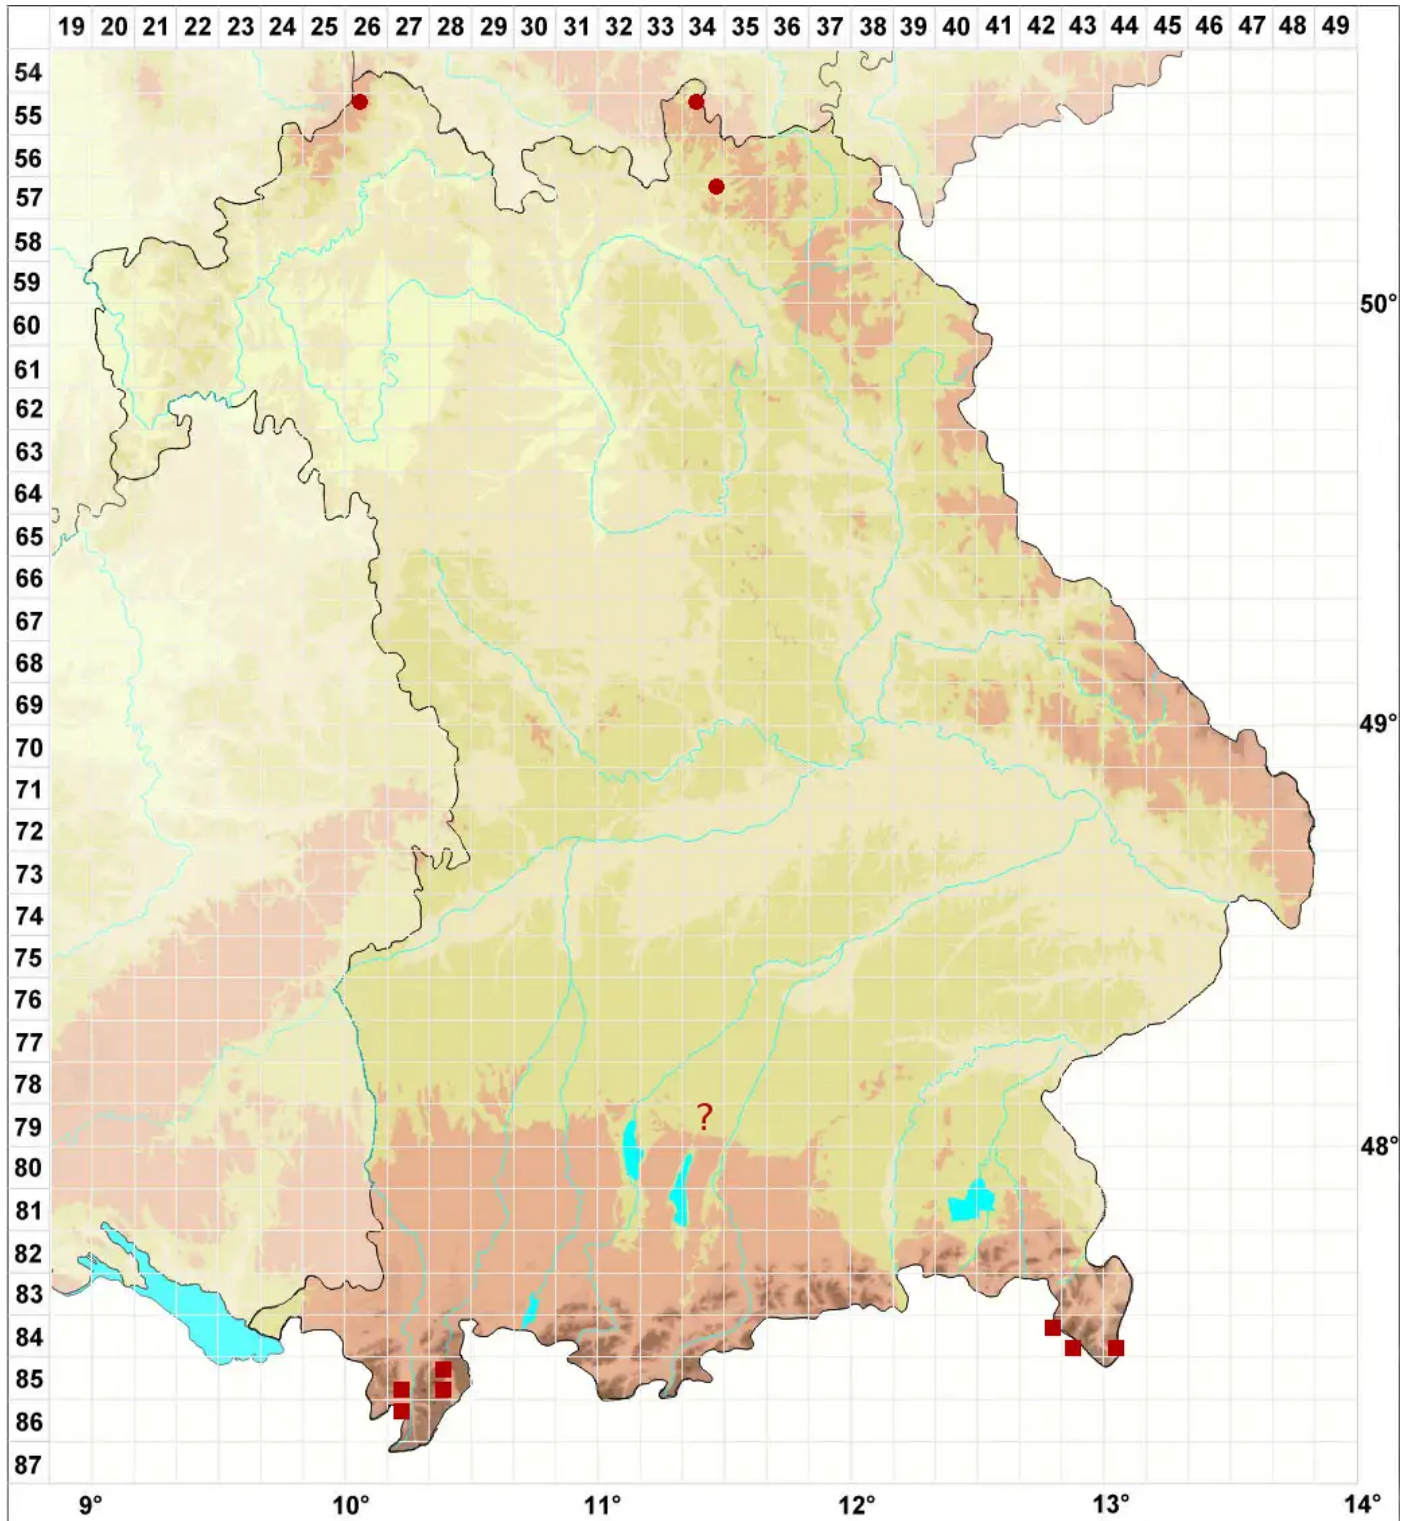

Usnea lapponica Vain.

Lappland-Bartflechte

Legende:

Symbole:

Ausgefülltes Symbol:
Zeitraum von 1980 bis heute (Aktuelle Angabe)

Leeres Symbol:
Zeitraum vor 1980 (Altangabe)

Quadrat: Herbarbeleg