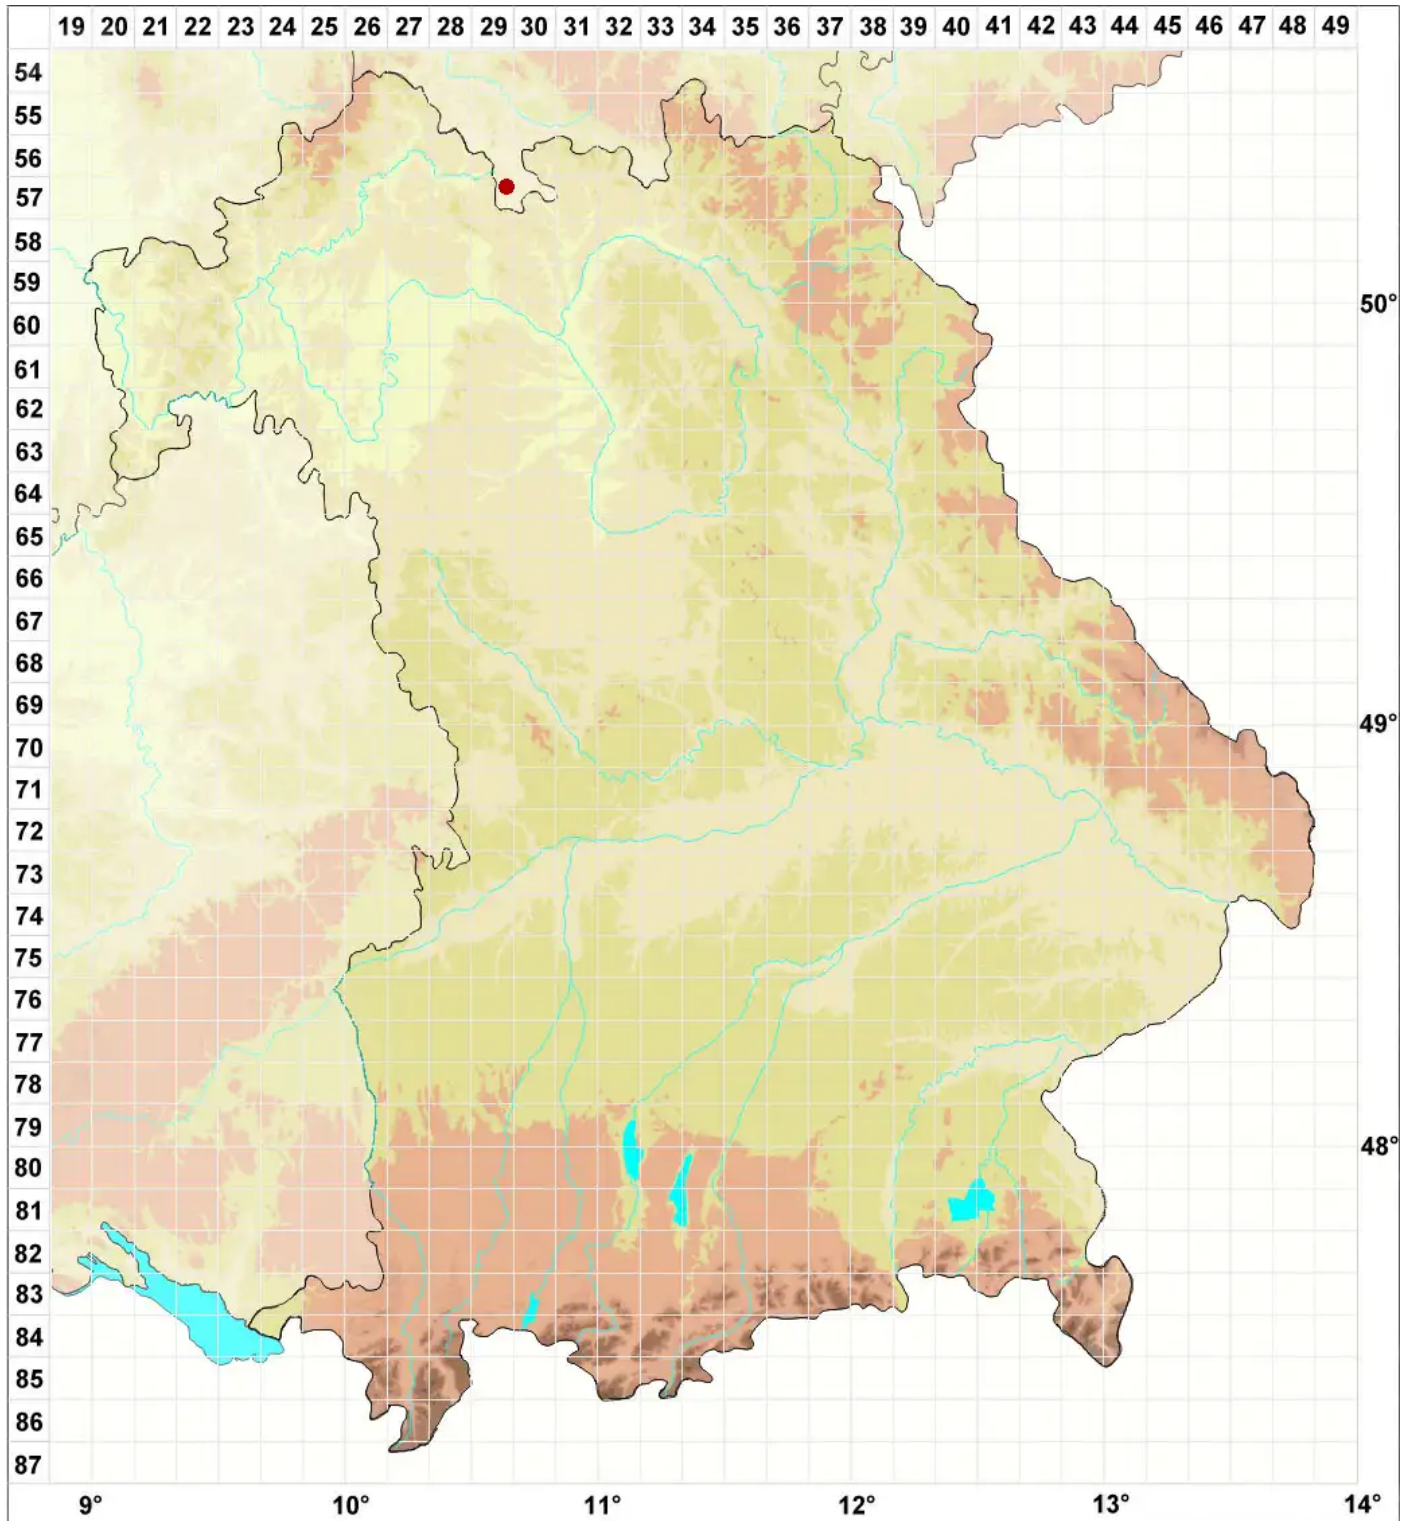

Usnea rubicunda Stirt.

Rötliche Bartflechte

Legende:

- Symbole:**
- Ausgefülltes Symbol:
Zeitraum von 1980 bis heute (Aktuelle Angabe)
 - Leeres Symbol:
Zeitraum vor 1980 (Altangabe)
 - Quadrat: Herbarbeleg