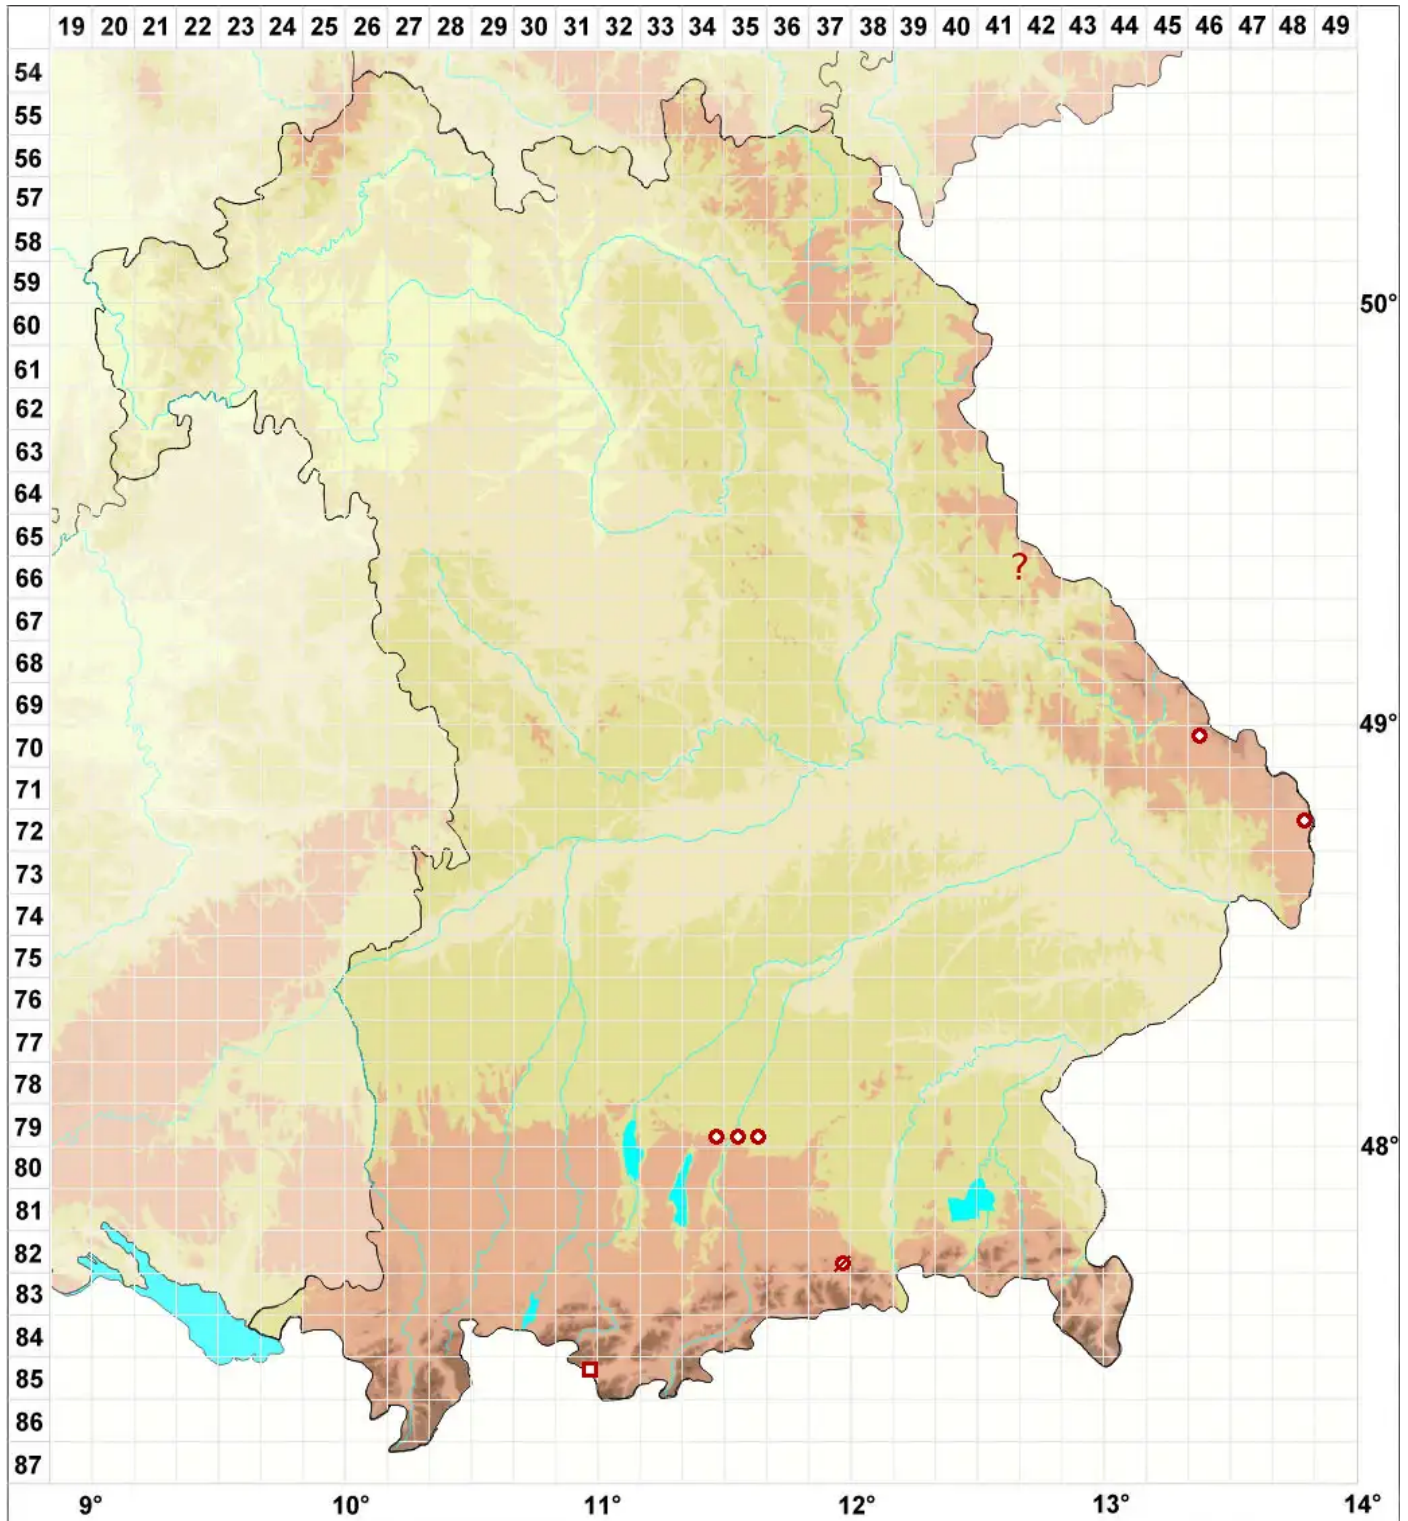

Usnea longissima Ach.

Girlanden-Bartflechte, Engelshaar

Legende:

Symbole:

Ausgefülltes Symbol:
Zeitraum von 1980 bis heute (Aktuelle Angabe)

Leeres Symbol:
Zeitraum vor 1980 (Altangabe)

Quadrat: Herbarbeleg