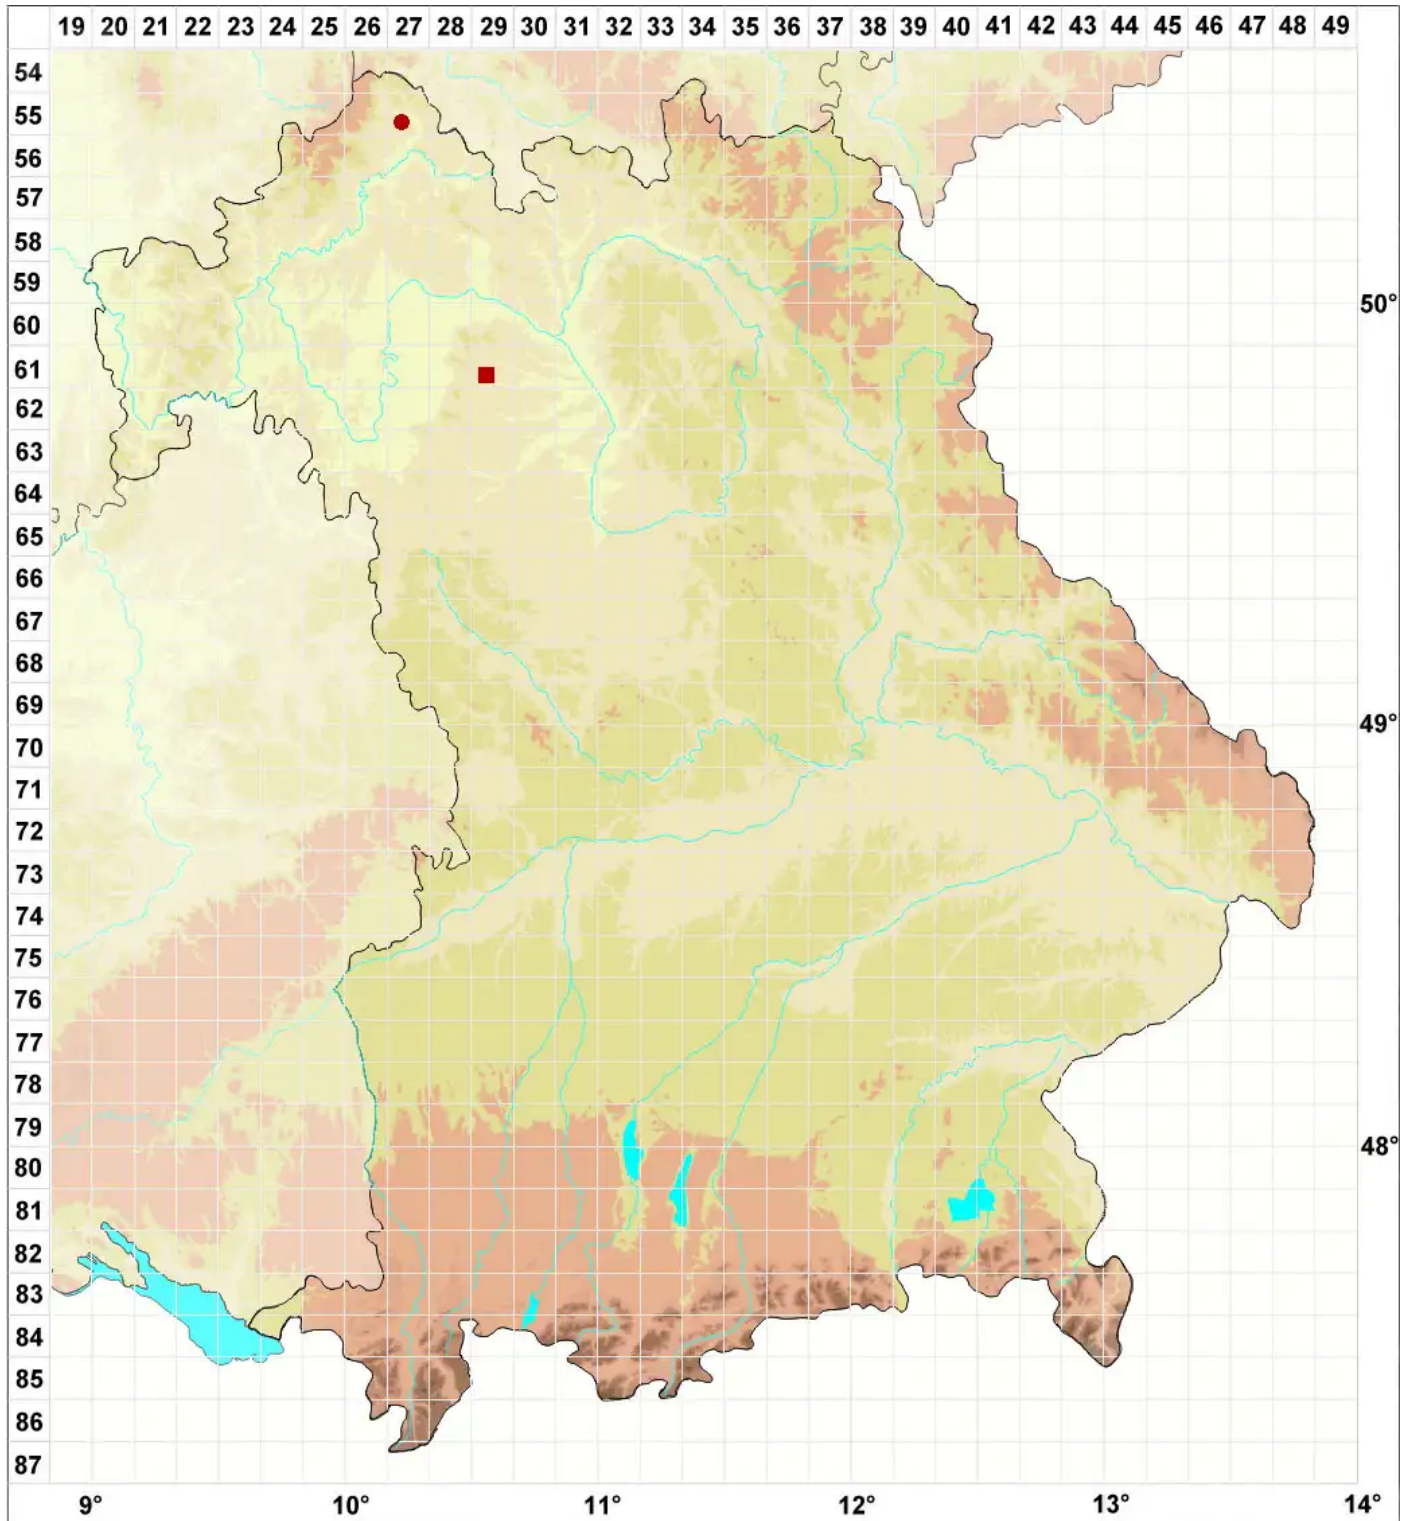

# Usnea silesiaca Motyka

## Schlesische Bartflechte

Legende:

- Symbole:**
- Ausgefülltes Symbol:  
Zeitraum von 1980 bis heute (Aktuelle Angabe)
  - Leeres Symbol:  
Zeitraum vor 1980 (Altangabe)
  - Quadrat: Herbarbeleg