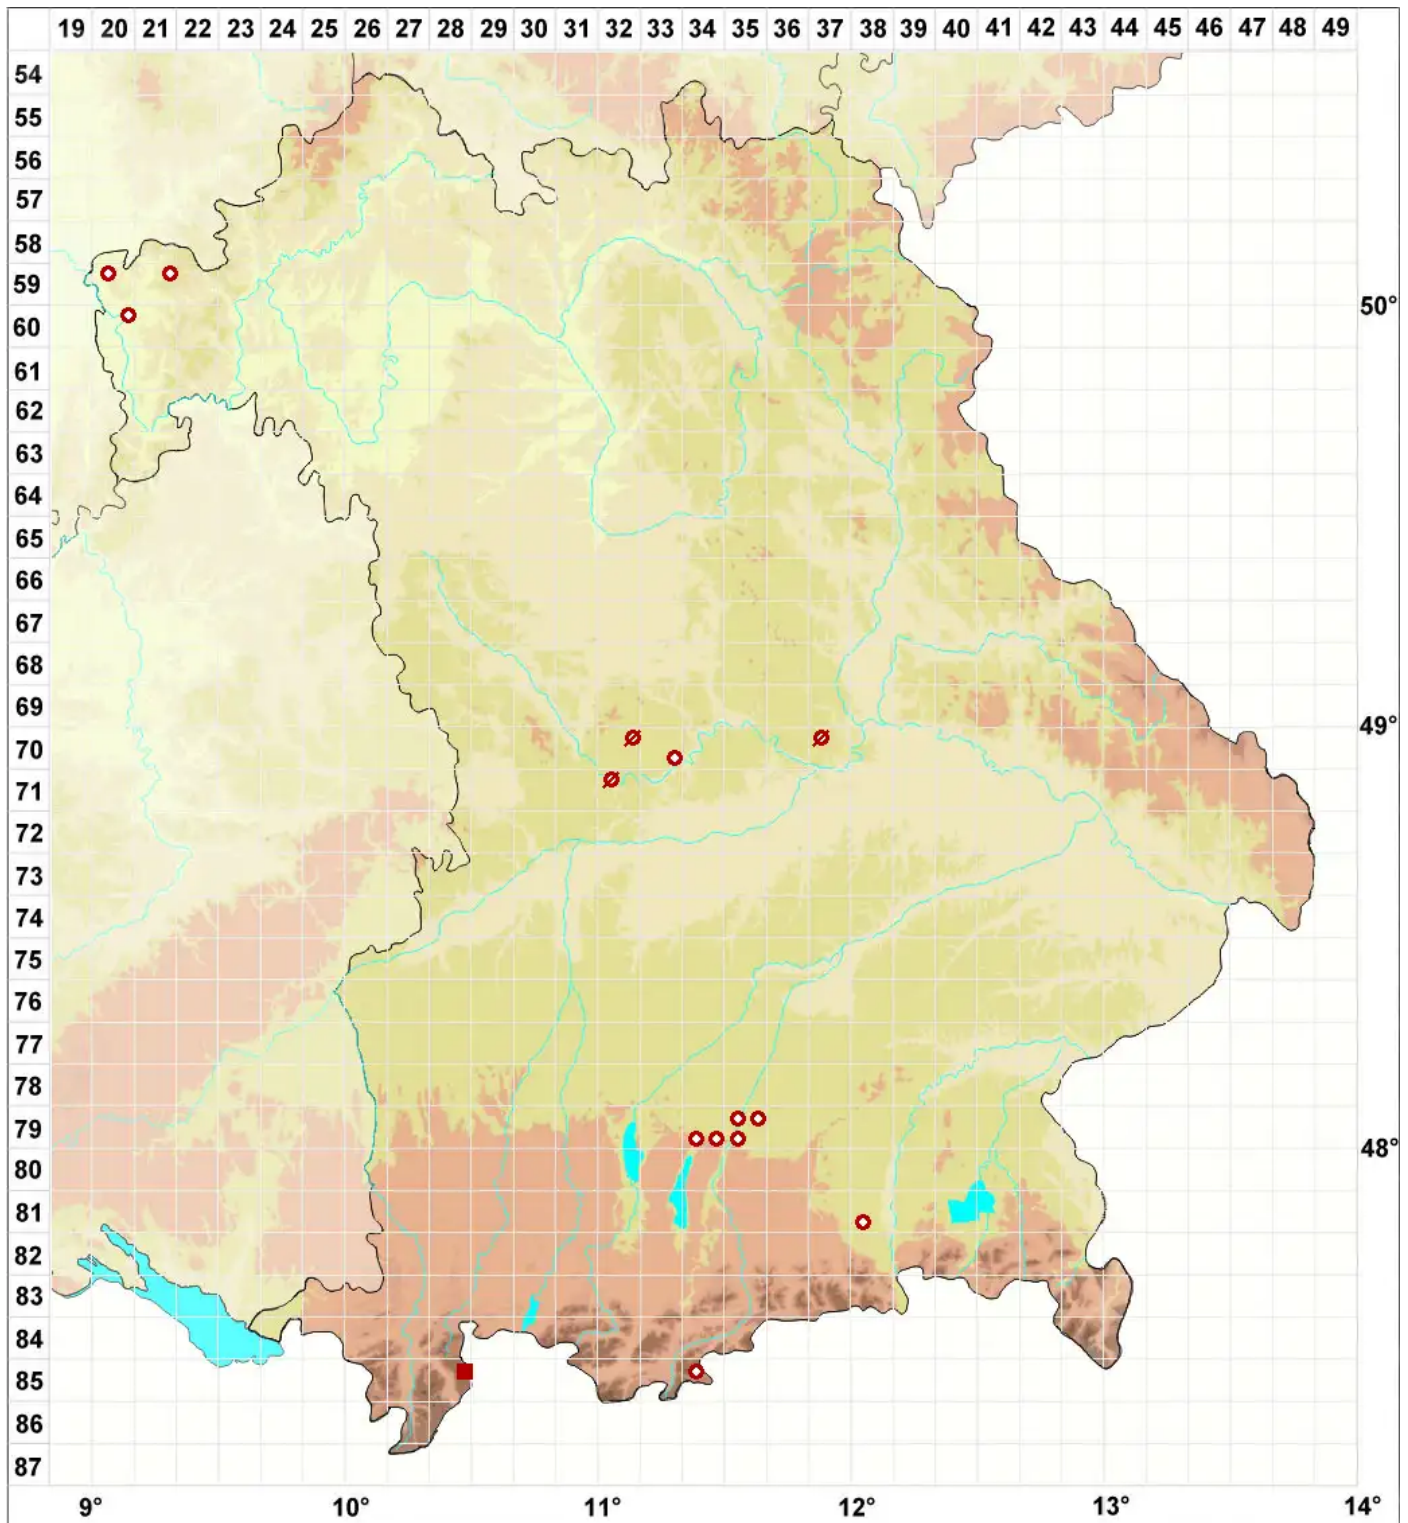

# Usnea ceratina Ach.

## Rosamarkige Bartflechte

Legende:

**Symbole:**

Ausgefülltes Symbol:  
Zeitraum von 1980 bis heute (Aktuelle Angabe)

Leeres Symbol:  
Zeitraum vor 1980 (Altangabe)

Quadrat: Herbarbeleg