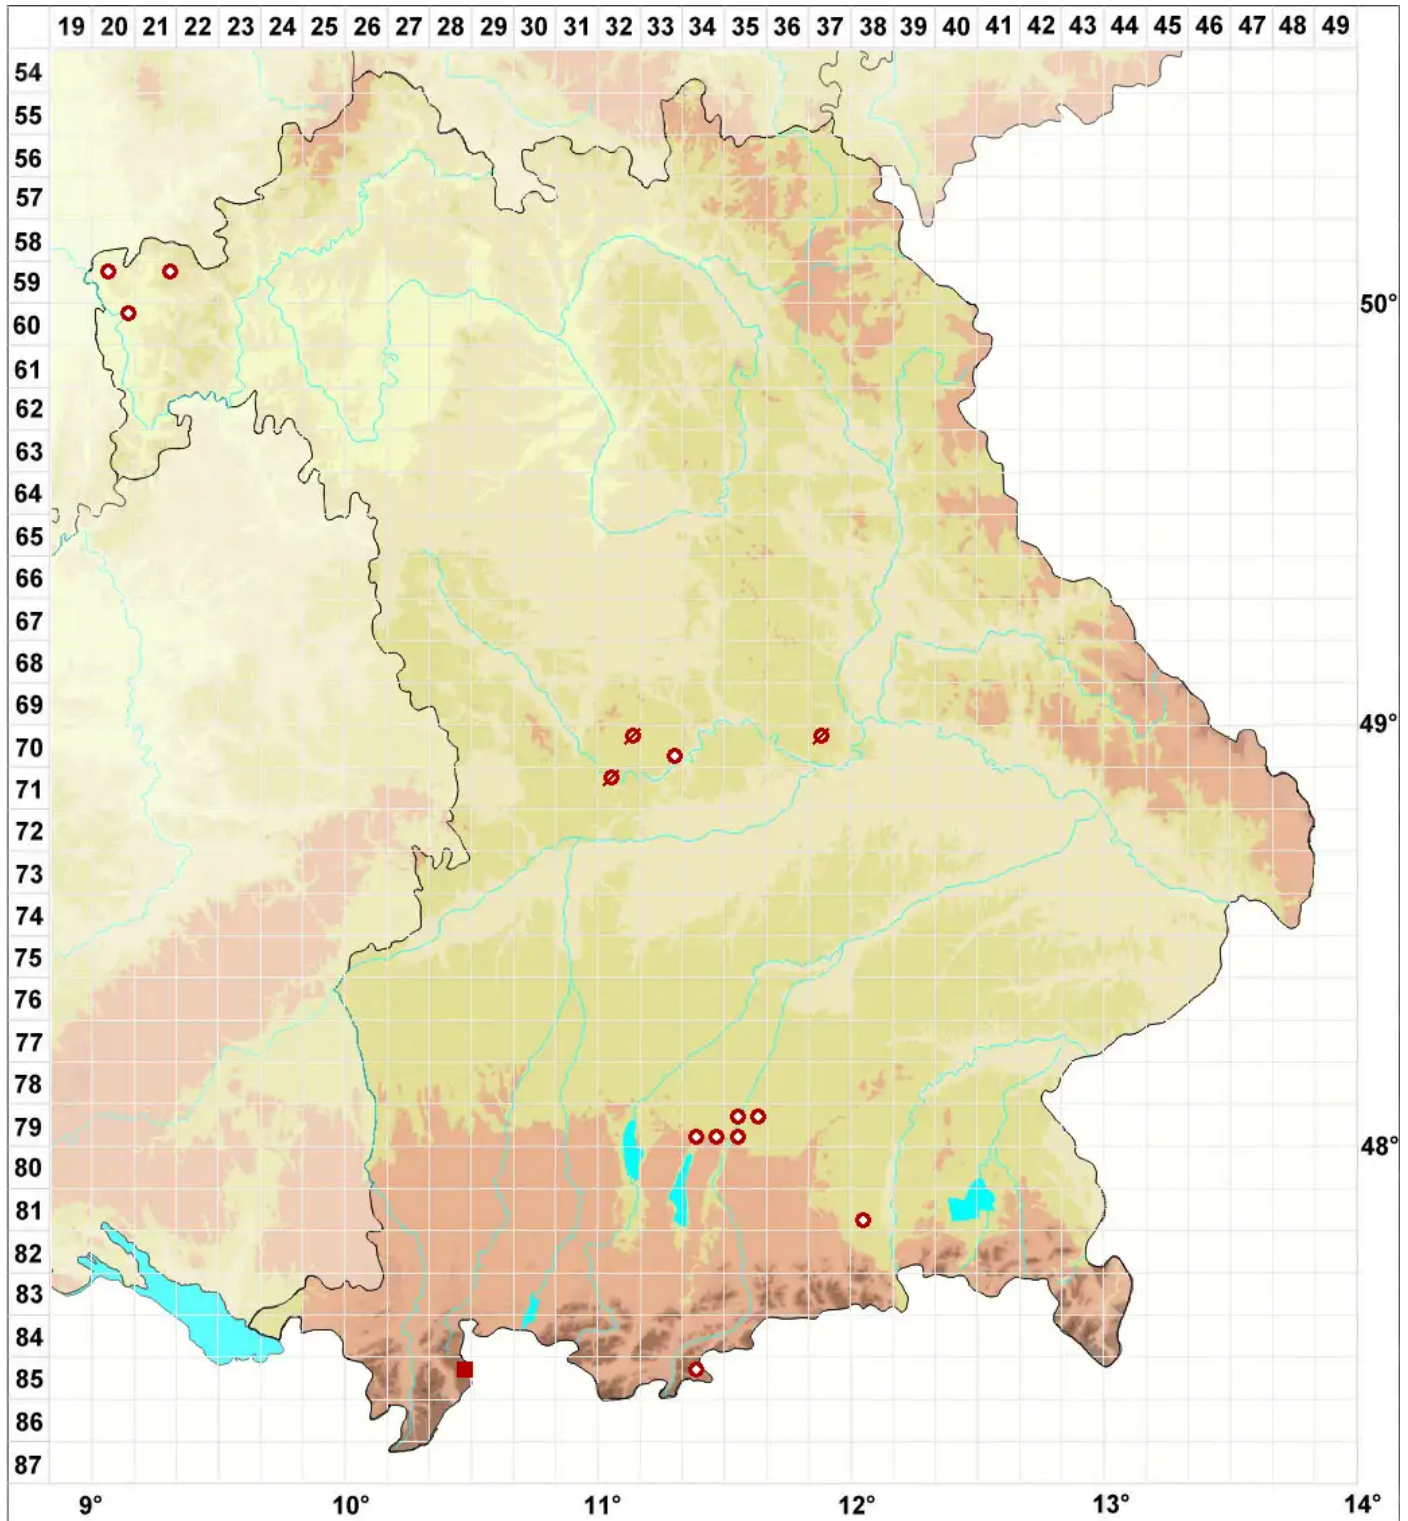

# Usnea ceratina Ach.

## Rosamarkige Bartflechte

Legende:

**Symbole:**

Ausgefülltes Symbol:  
Zeitraum von 1980 bis heute (Aktuelle Angabe)

Leeres Symbol:  
Zeitraum vor 1980 (Altangabe)

Quadrat: Herbarbeleg