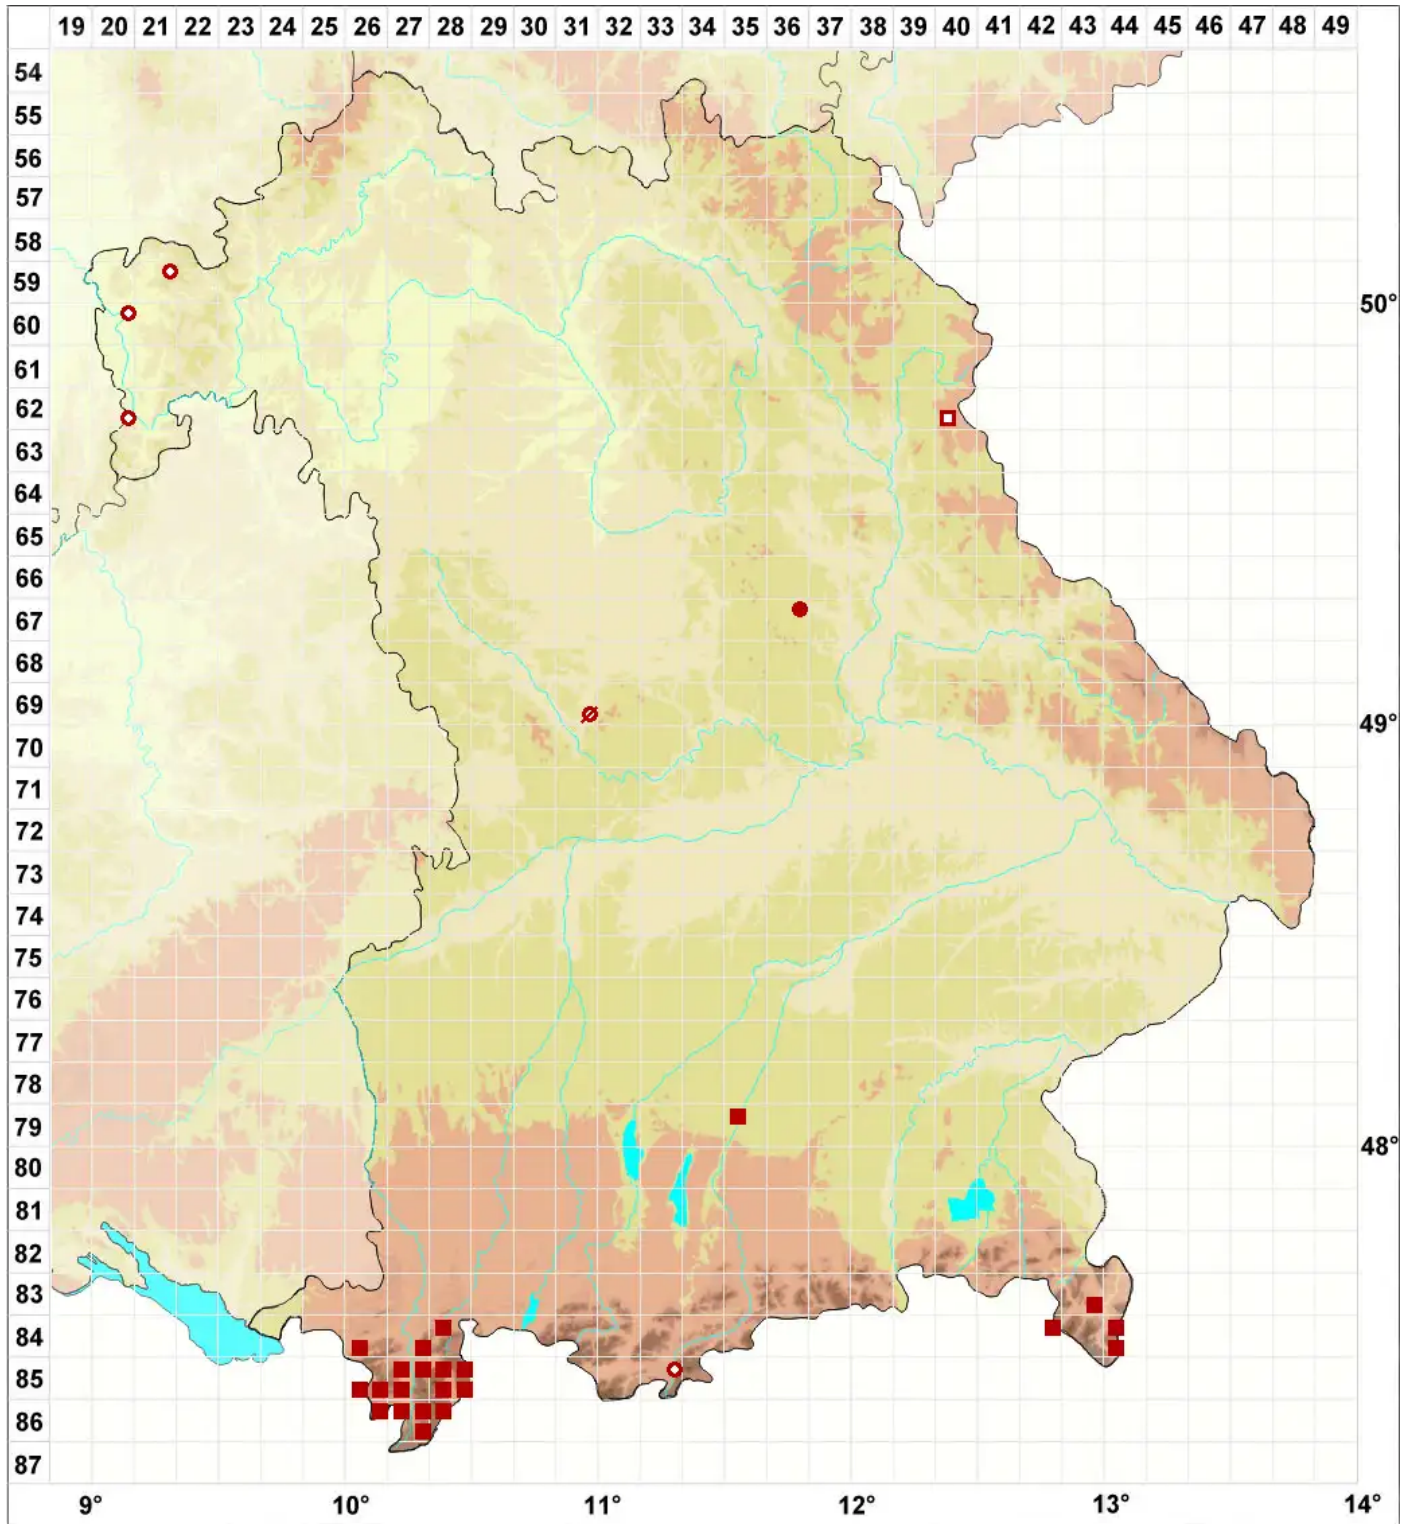

Usnea barbata (L.) Weber ex F. H. Wigg.

Echte Bartflechte

Legende:

- Symbole:**
- Ausgefülltes Symbol:
Zeitraum von 1980 bis heute (Aktuelle Angabe)
 - Leeres Symbol:
Zeitraum vor 1980 (Altangabe)
 - Quadrat: Herbarbeleg