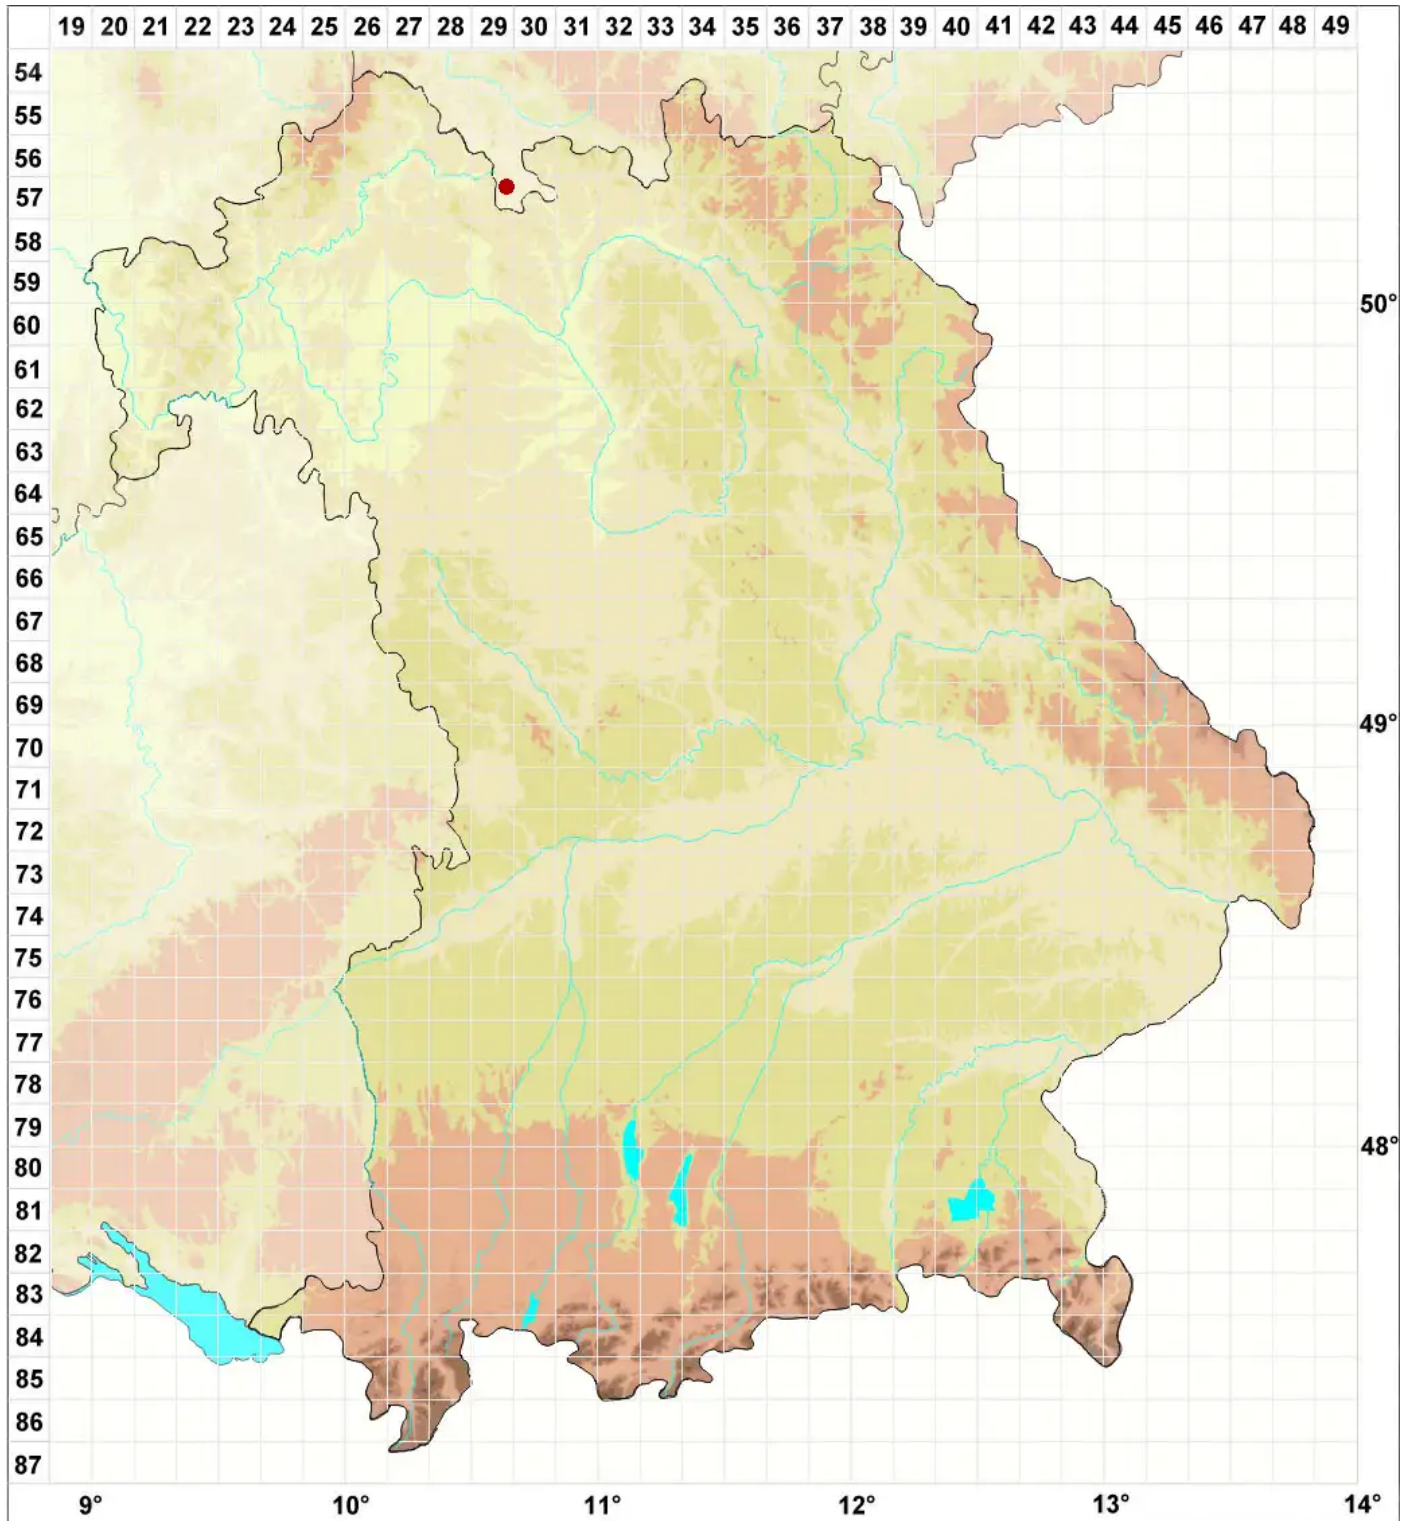

Usnea rubicunda Stirt.

Rötliche Bartflechte

Legende:

Symbole:

Ausgefülltes Symbol:
Zeitraum von 1980 bis heute (Aktuelle Angabe)

Leeres Symbol:
Zeitraum vor 1980 (Altangabe)

Quadrat: Herbarbeleg