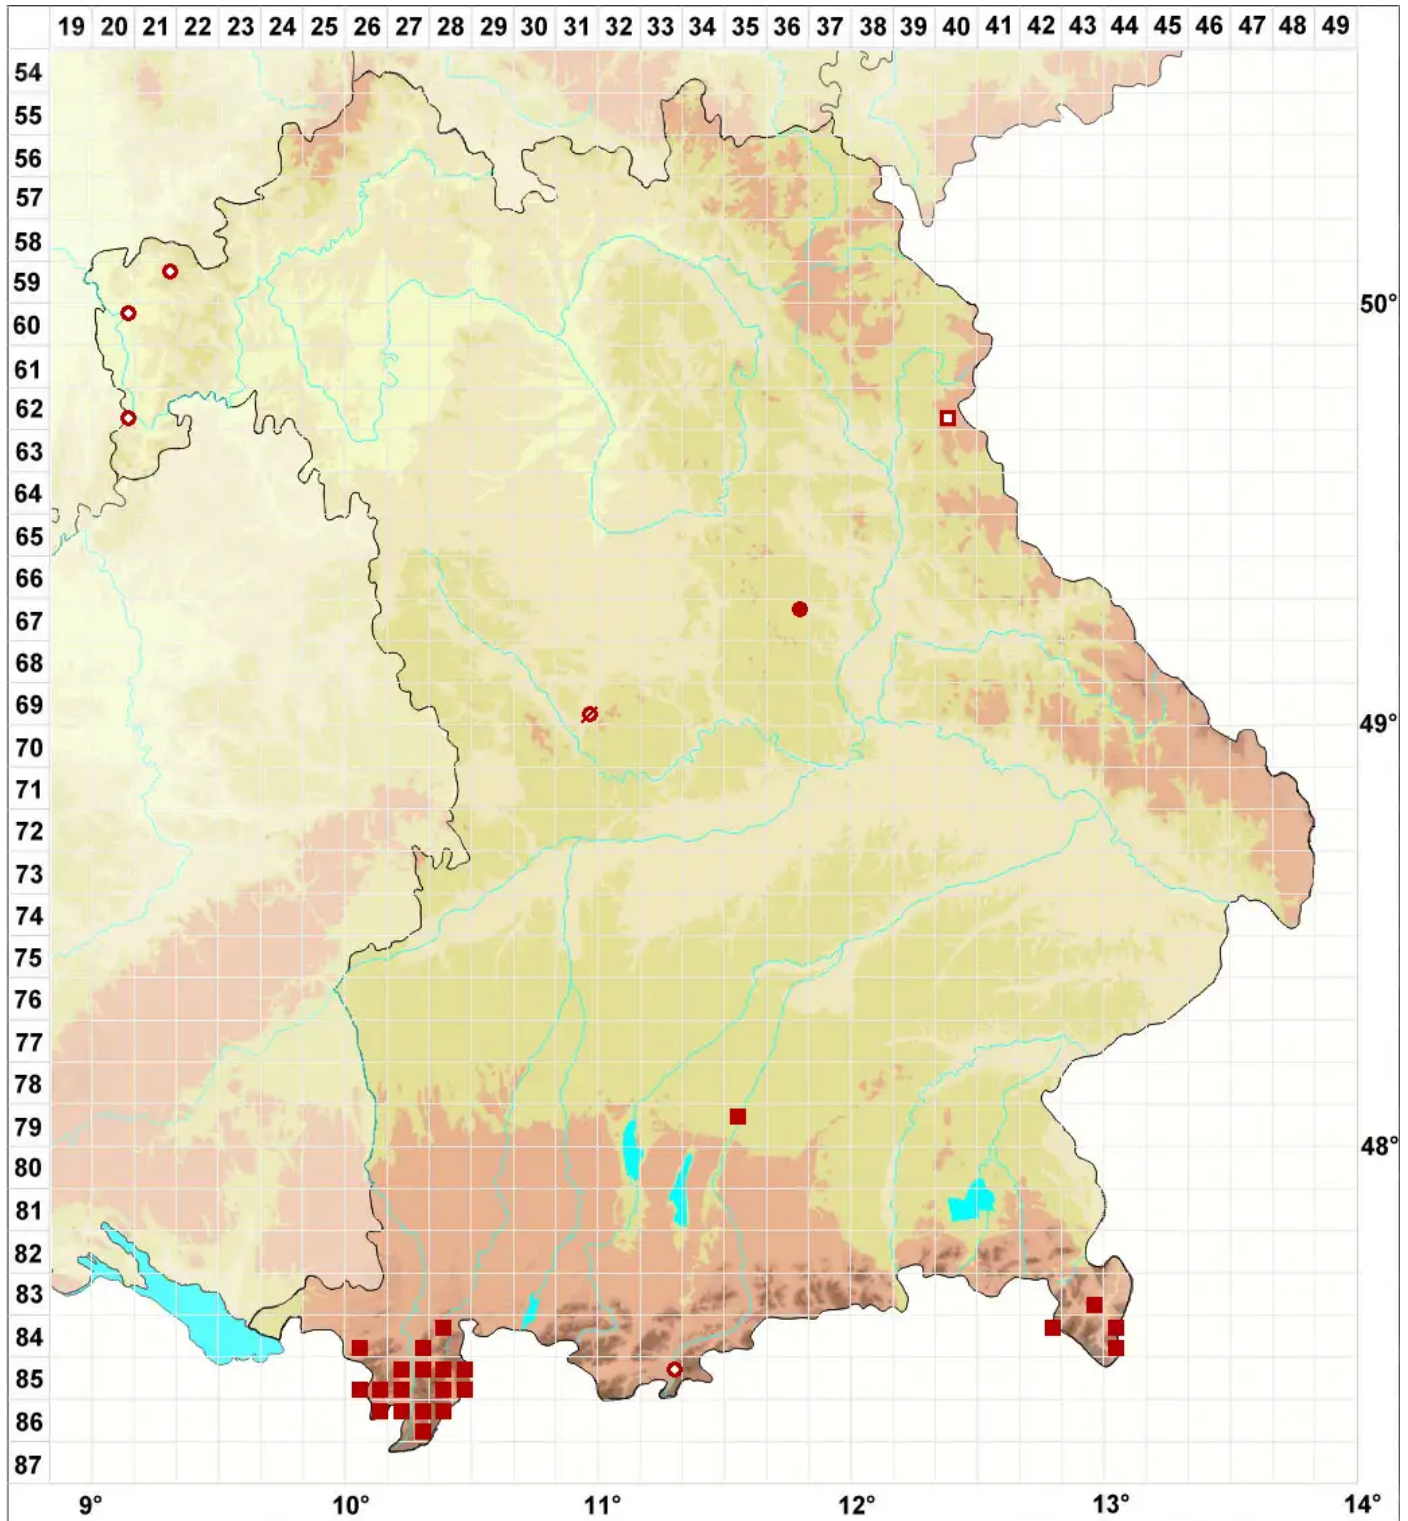

Usnea barbata (L.) Weber ex F. H. Wigg.

Echte Bartflechte

Legende:

Symbole:

Ausgefülltes Symbol:
Zeitraum von 1980 bis heute (Aktuelle Angabe)

Leeres Symbol:
Zeitraum vor 1980 (Altangabe)

Quadrat: Herbarbeleg