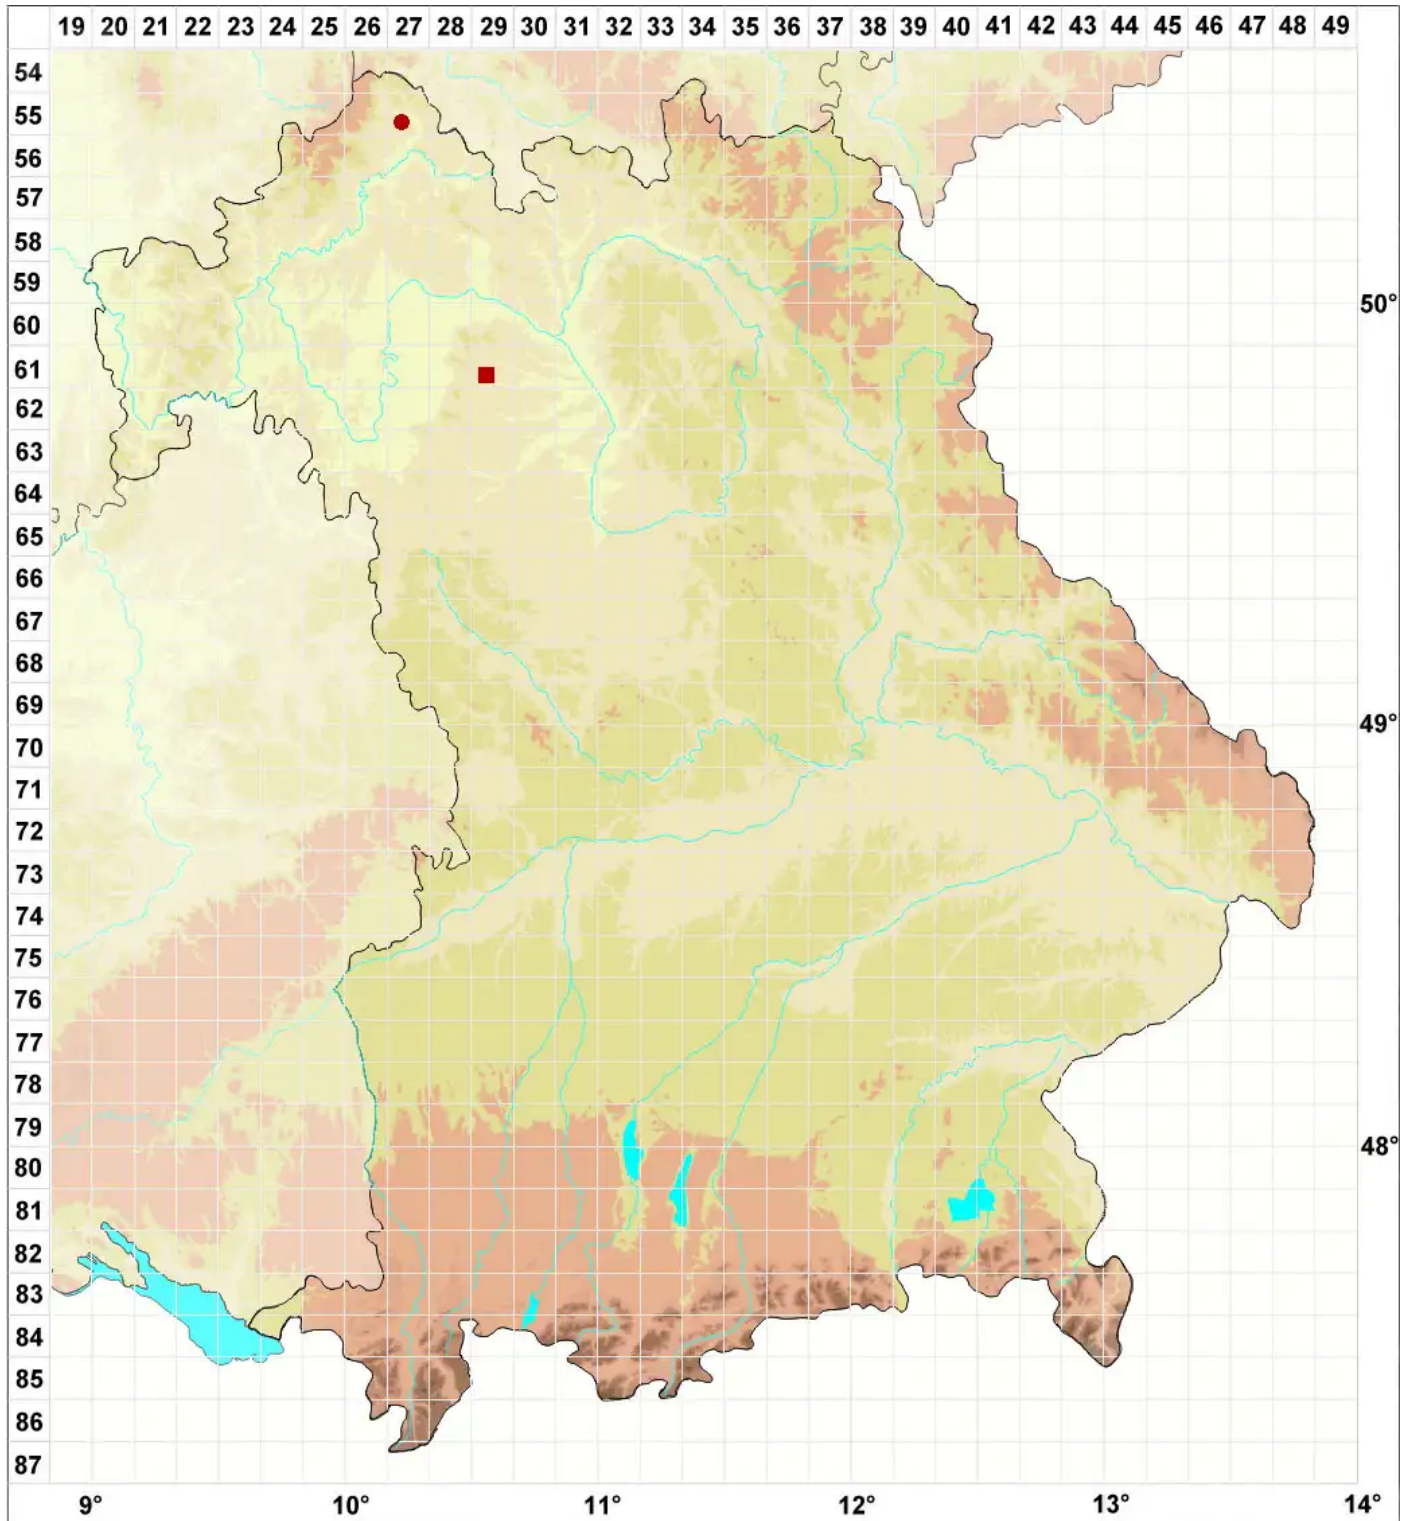

Usnea silesiaca Motyka

Schlesische Bartflechte

Legende:

Symbole:

Ausgefülltes Symbol:
Zeitraum von 1980 bis heute (Aktuelle Angabe)

Leeres Symbol:
Zeitraum vor 1980 (Altangabe)

Quadrat: Herbarbeleg