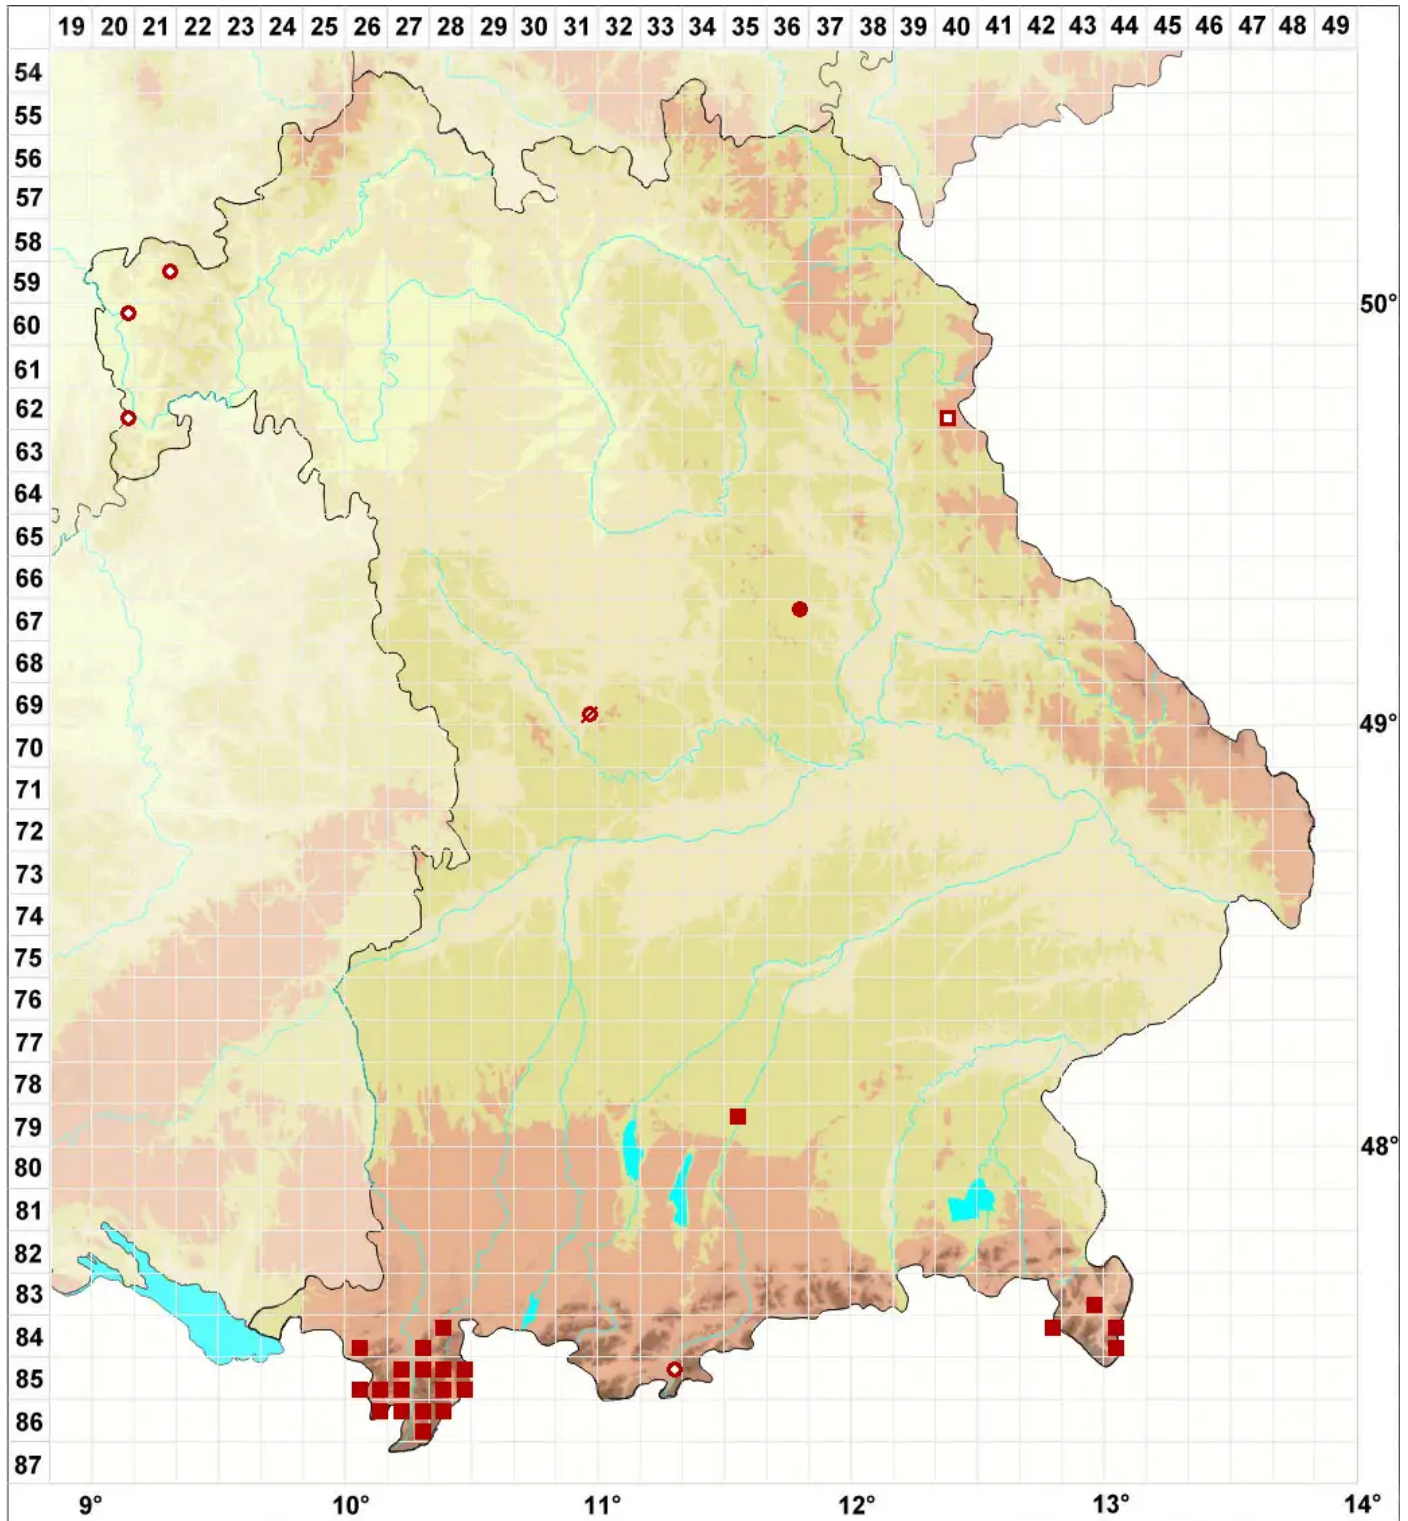

Usnea barbata (L.) Weber ex F. H. Wigg.

Echte Bartflechte

Legende:

- Symbole:**
- Ausgefülltes Symbol:
Zeitraum von 1980 bis heute (Aktuelle Angabe)
 - Leeres Symbol:
Zeitraum vor 1980 (Altangabe)
 - Quadrat: Herbarbeleg