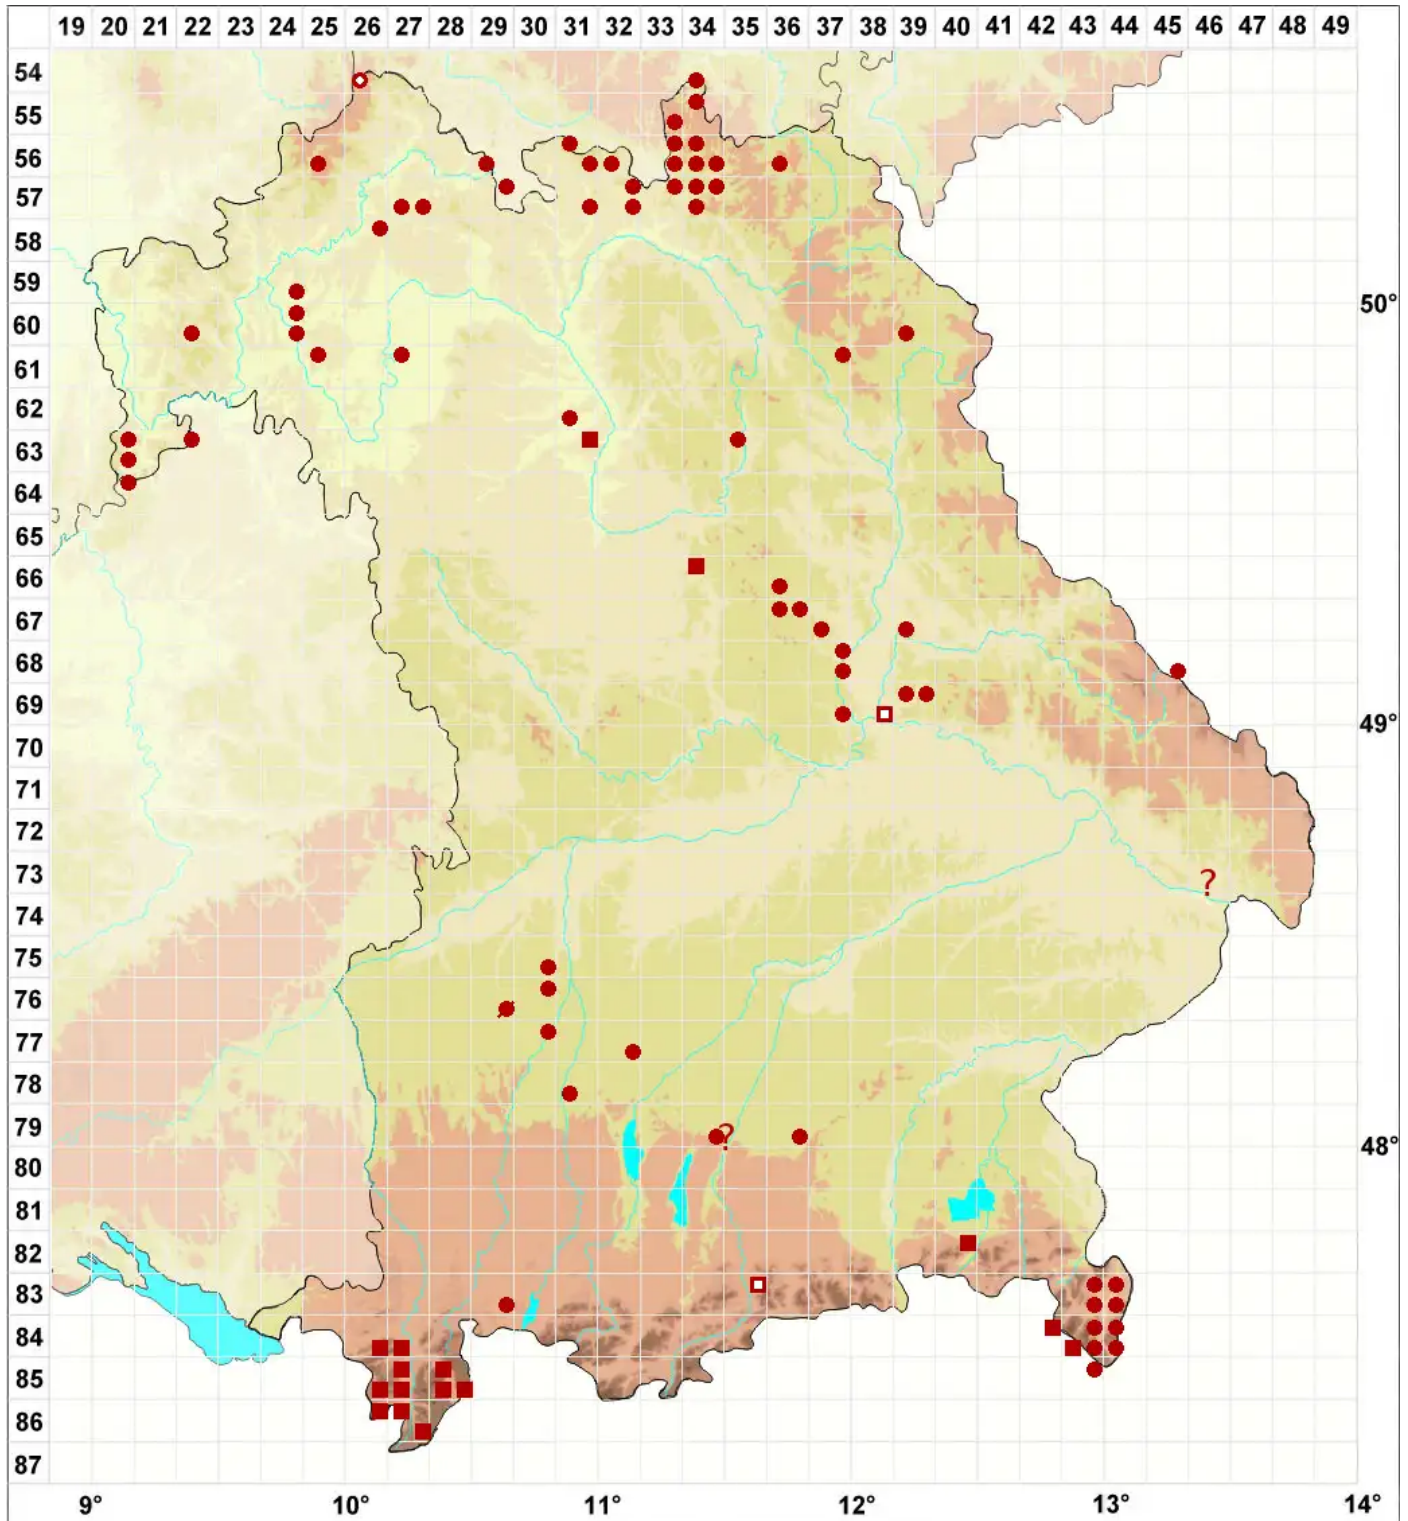

Usnea subfloridana Stirt.

Buschige Bartflechte

Legende:

Symbole:

Ausgefülltes Symbol:
Zeitraum von 1980 bis heute (Aktuelle Angabe)

Leeres Symbol:
Zeitraum vor 1980 (Altangabe)

Quadrat: Herbarbeleg