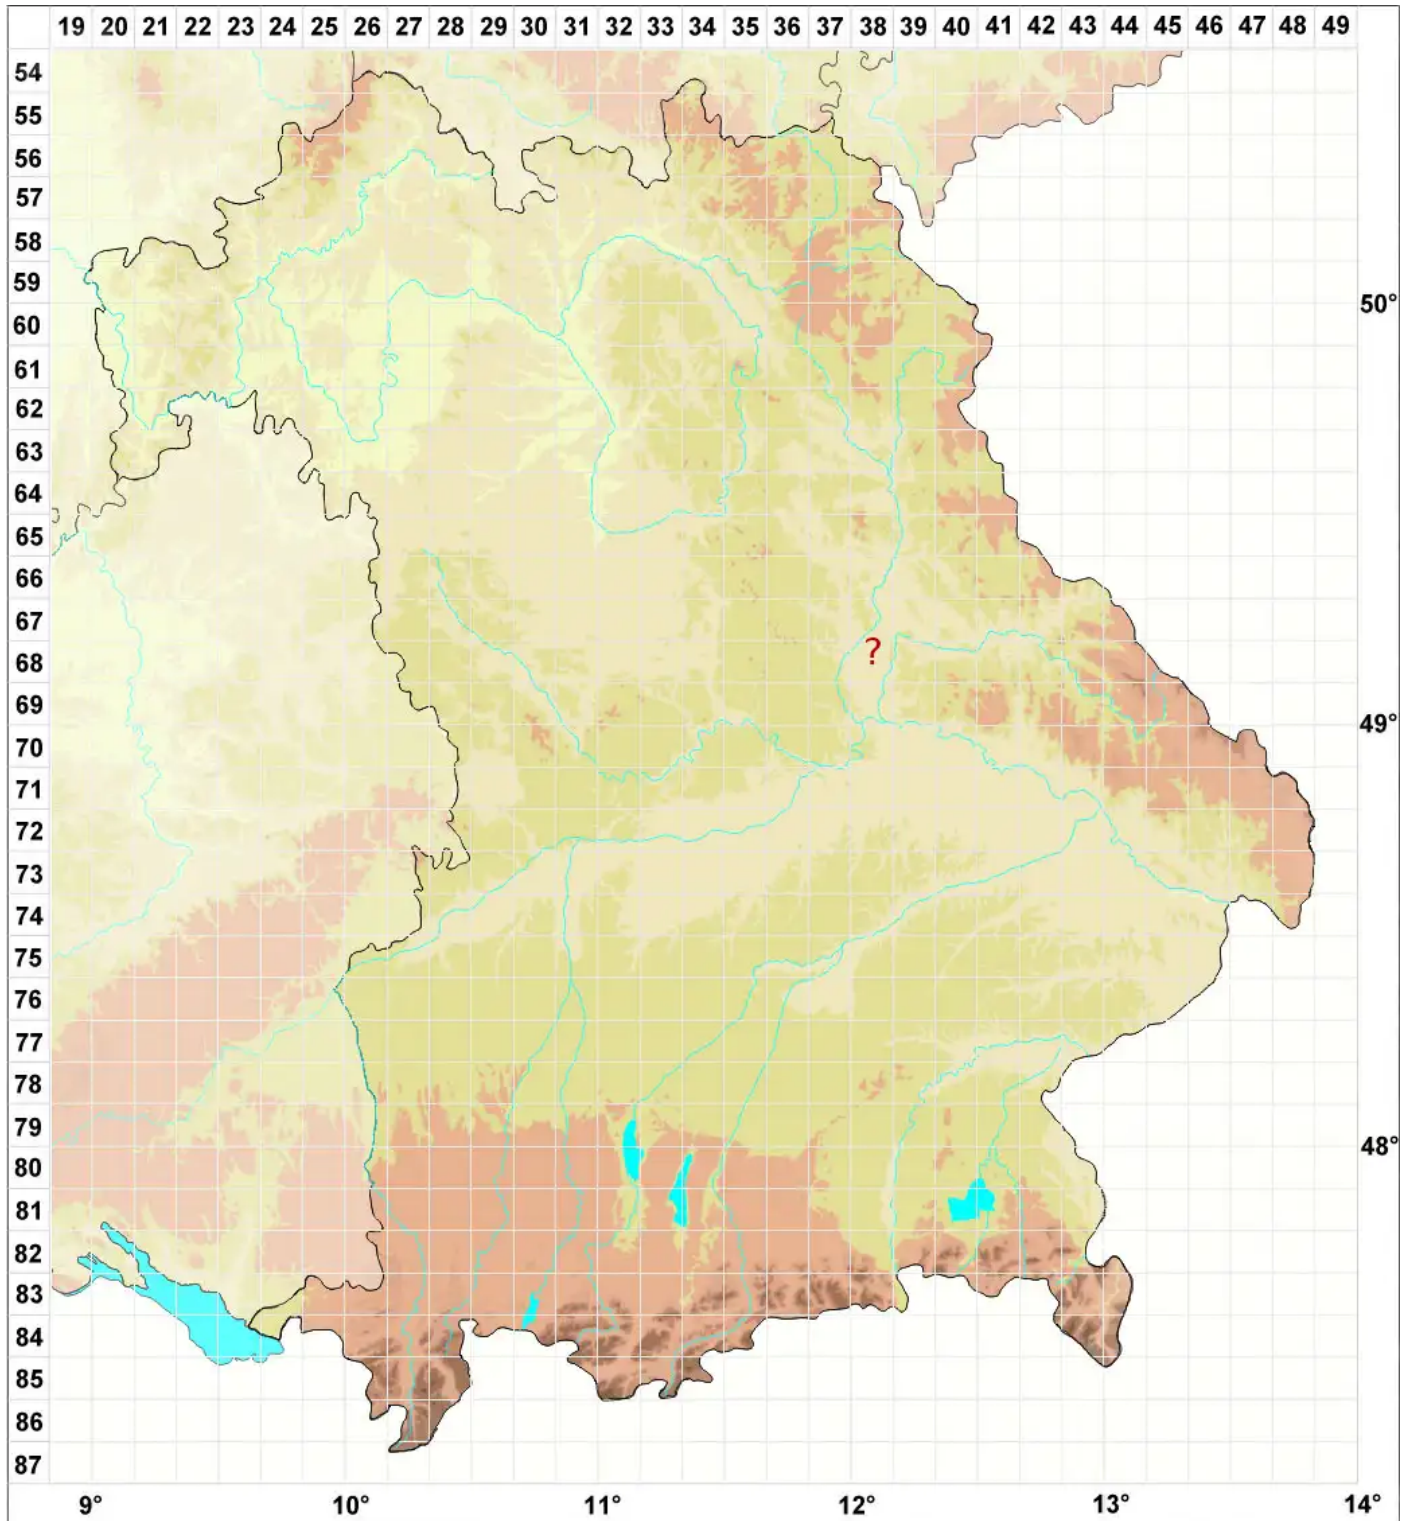

Usnea submollis J. Steiner

Legende:

- Symbole:**
- Ausgefülltes Symbol:
Zeitraum von 1980 bis heute (Aktuelle Angabe)
 - Leeres Symbol:
Zeitraum vor 1980 (Altangabe)
 - Quadrat: Herbarbeleg