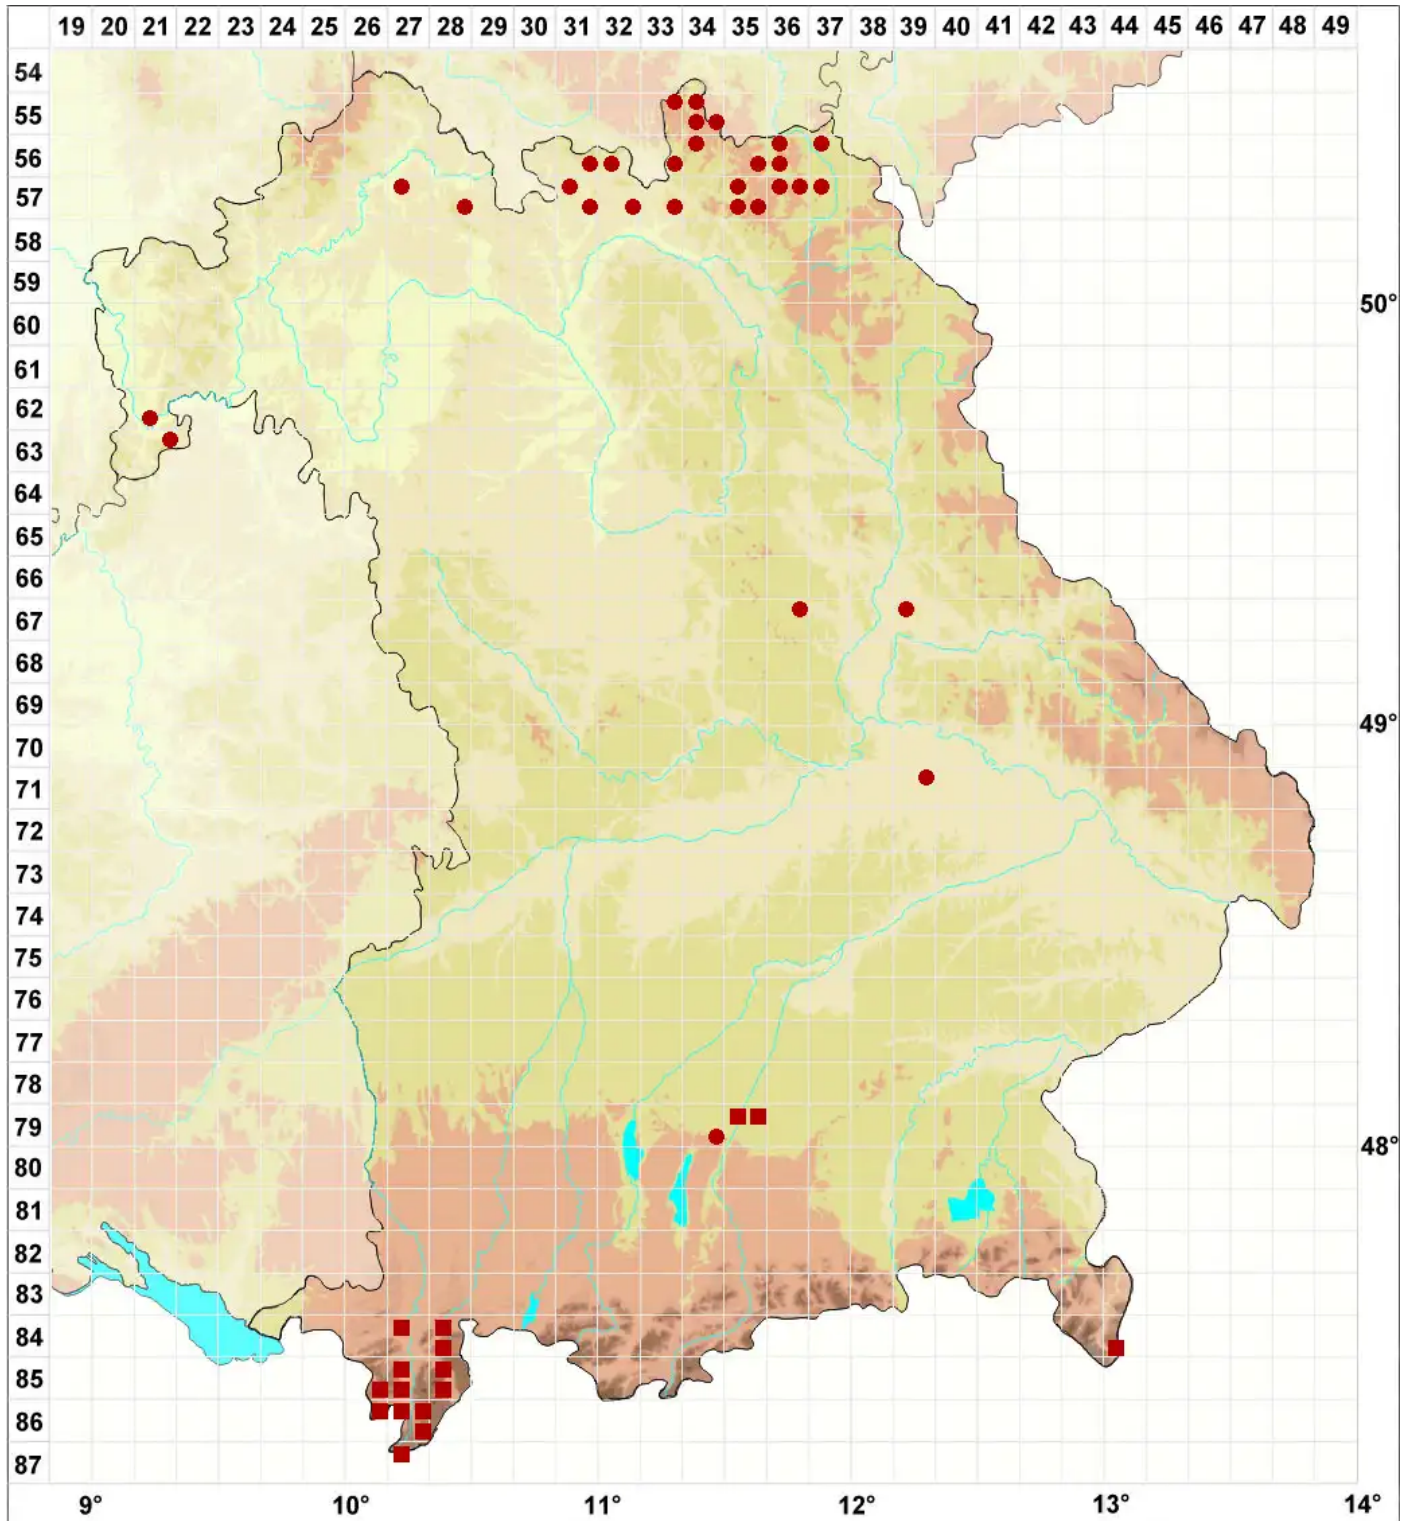

Usnea substerilis Motyka

Verbogene Bartflechte

Legende:

- Symbole:**
- Ausgefülltes Symbol:
Zeitraum von 1980 bis heute (Aktuelle Angabe)
 - Leeres Symbol:
Zeitraum vor 1980 (Altangabe)
 - Quadrat: Herbarbeleg