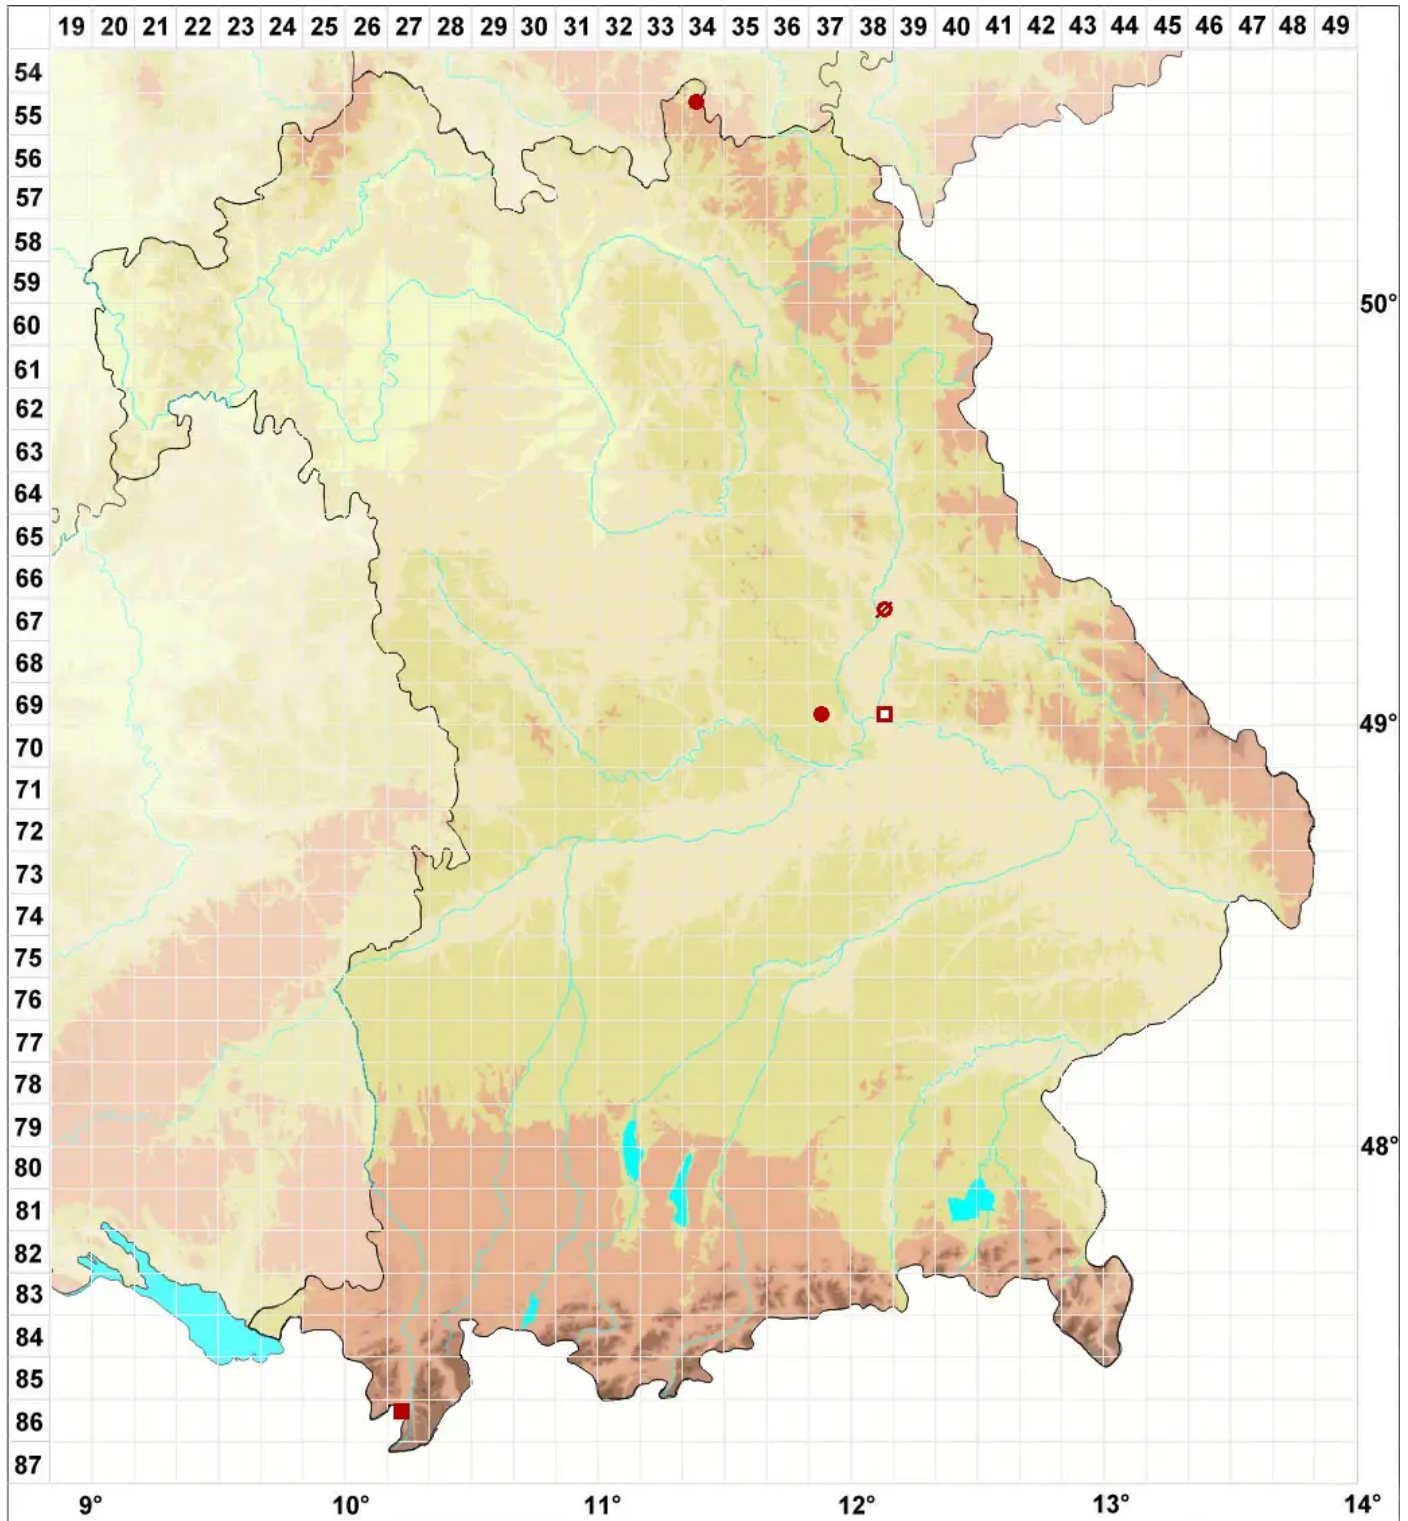

# Usnea wasmuthii Räsänen

## Wasmuths Bartflechte

Legende:

**Symbole:**

Ausgefülltes Symbol:  
Zeitraum von 1980 bis heute (Aktuelle Angabe)

Leeres Symbol:  
Zeitraum vor 1980 (Altangabe)

Quadrat: Herbarbeleg