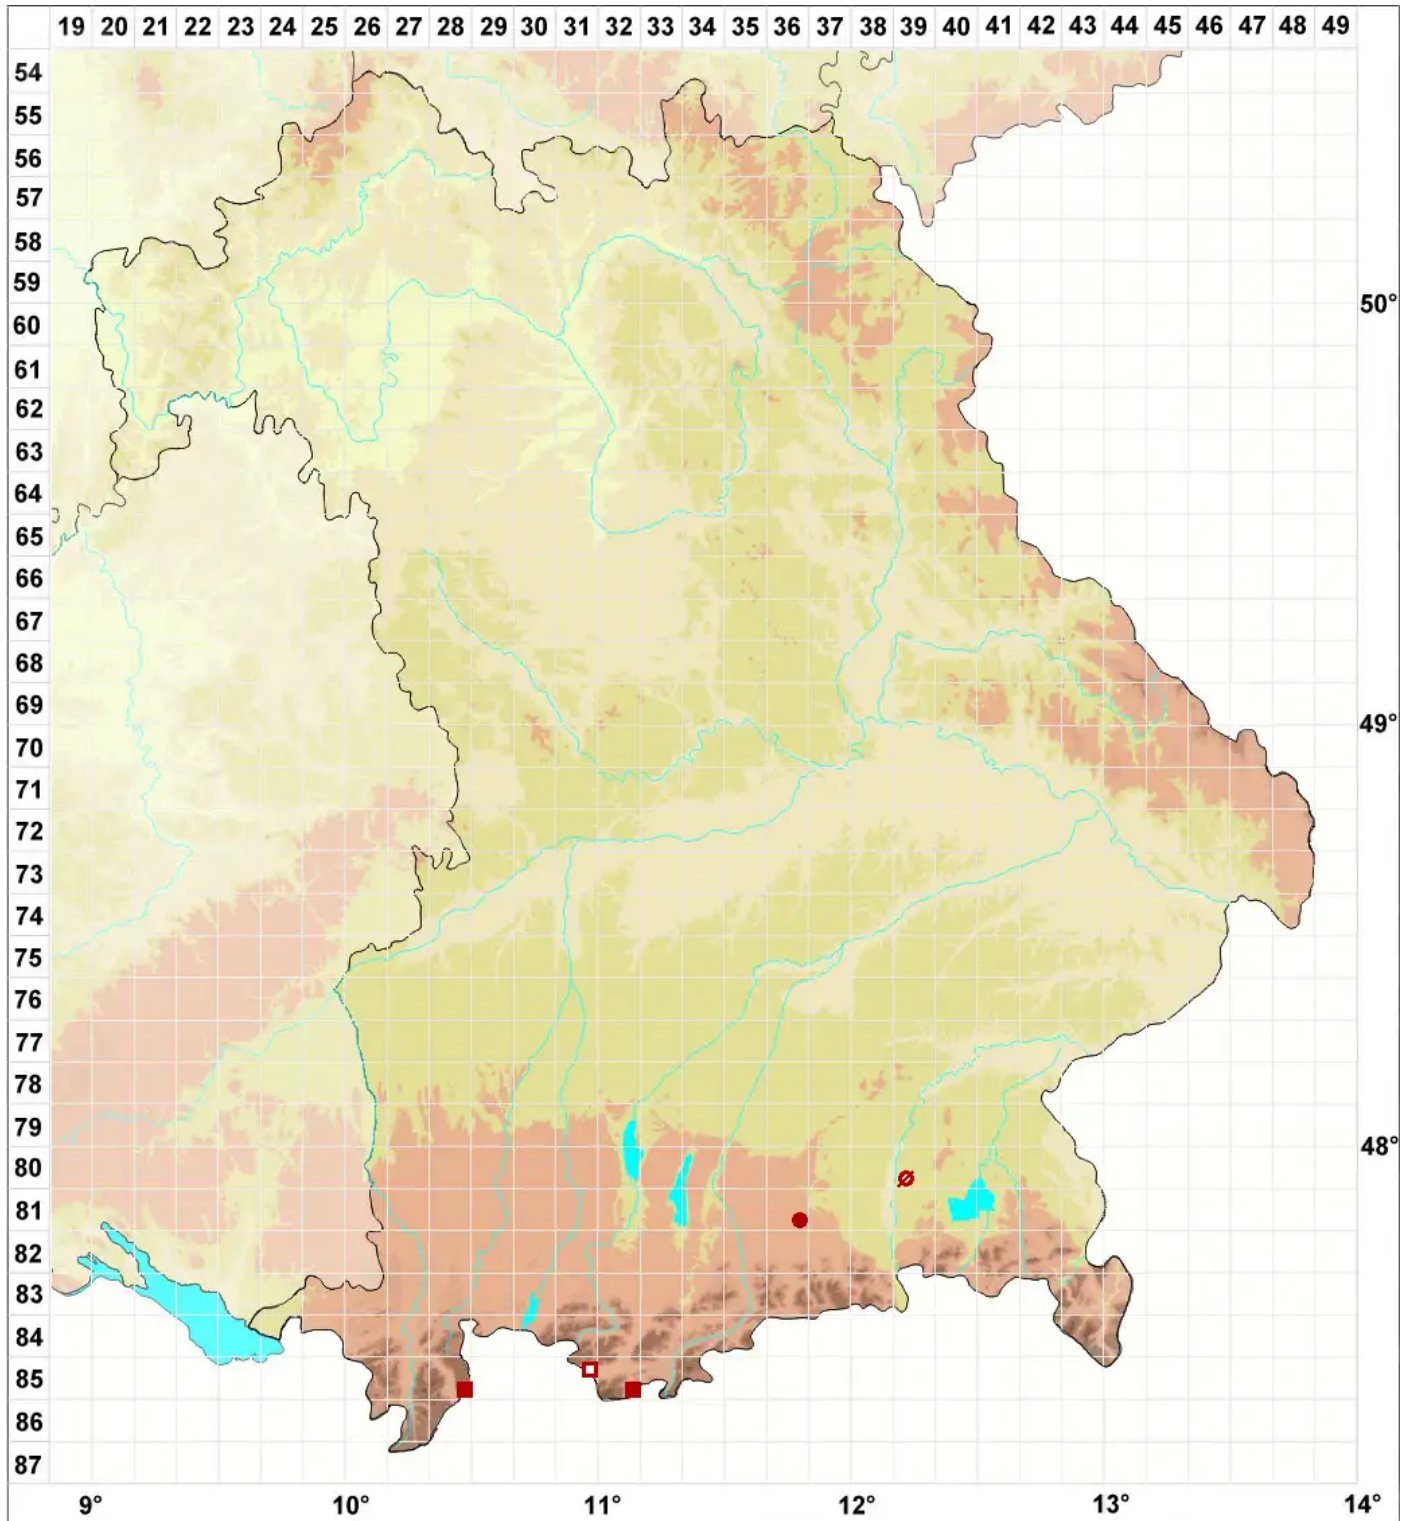

Usnocetraria oakesiana (Tuck.) M. J. Lai & J. C. Wei

Gesäumte Moosflechte

Legende:

- Symbole:**
- Ausgefülltes Symbol:
Zeitraum von 1980 bis heute (Aktuelle Angabe)
 - Leeres Symbol:
Zeitraum vor 1980 (Altangabe)
 - Quadrat: Herbarbeleg