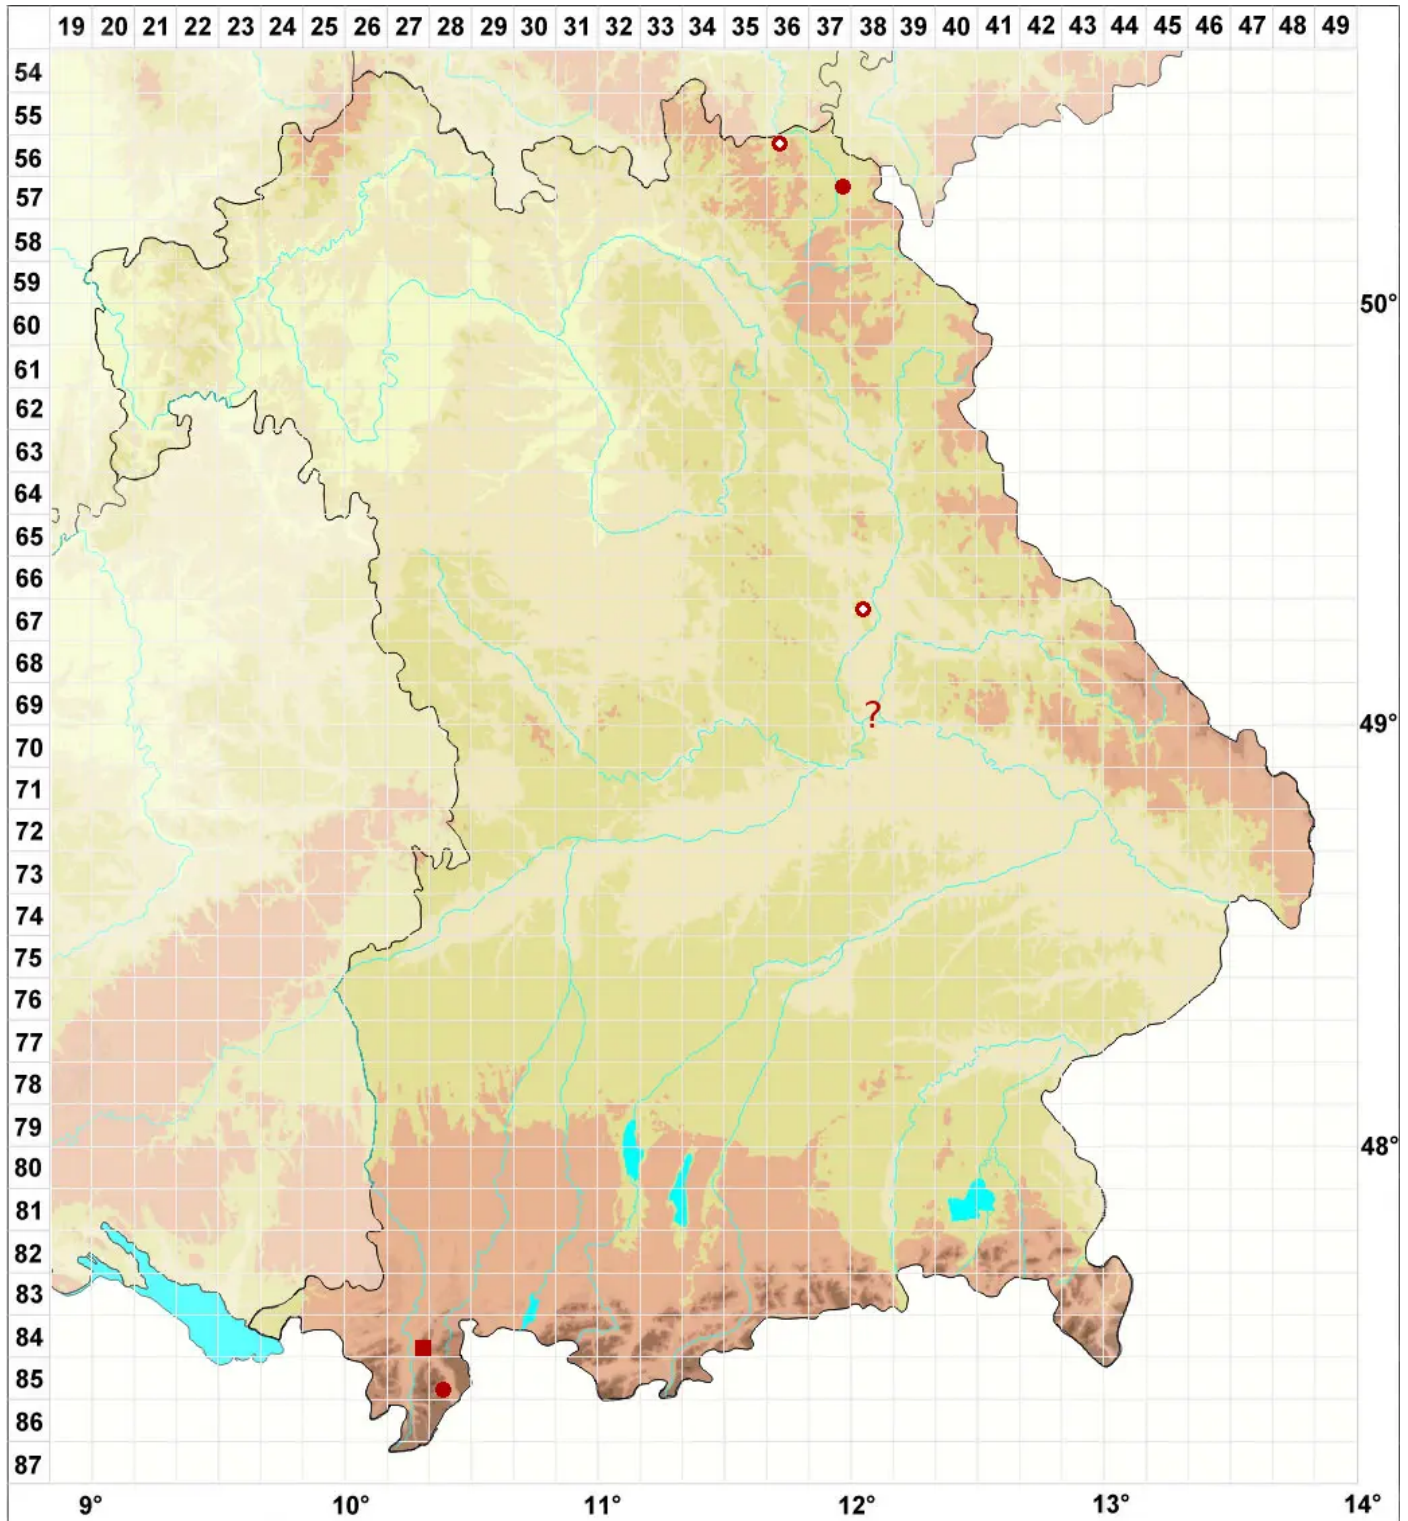

Vahliella leucophaea (Vahl) P. M. Jørg.

Kleinblättrige Tuchflechte

Legende:

- Symbole:**
- Ausgefülltes Symbol:
Zeitraum von 1980 bis heute (Aktuelle Angabe)
 - Leeres Symbol:
Zeitraum vor 1980 (Altangabe)
 - Quadrat: Herbarbeleg