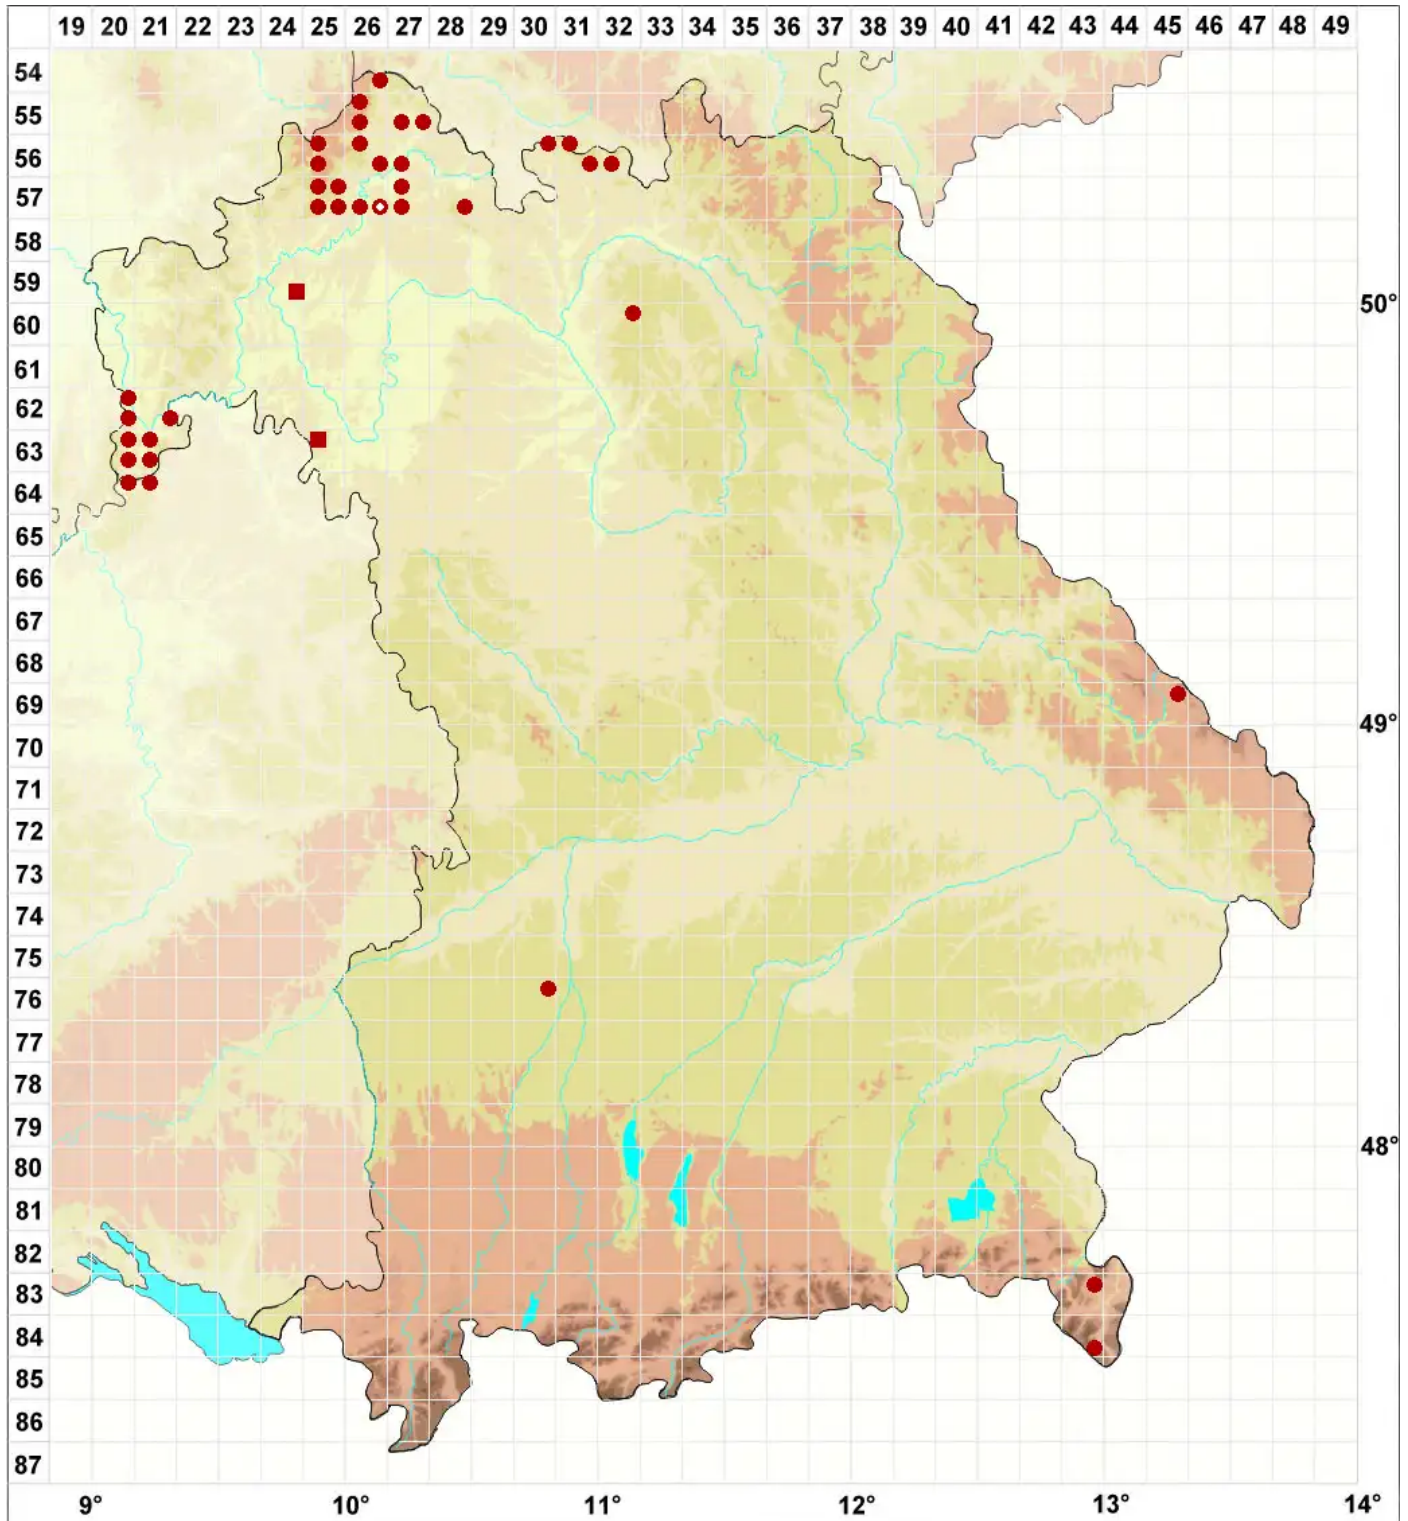

Pertusaria hemisphaerica (Flörke) Erichsen

Legende:

- Symbole:**
- Ausgefülltes Symbol:
Zeitraum von 1980 bis heute (Aktuelle Angabe)
 - Leeres Symbol:
Zeitraum vor 1980 (Altangabe)
 - Quadrat: Herbarbeleg