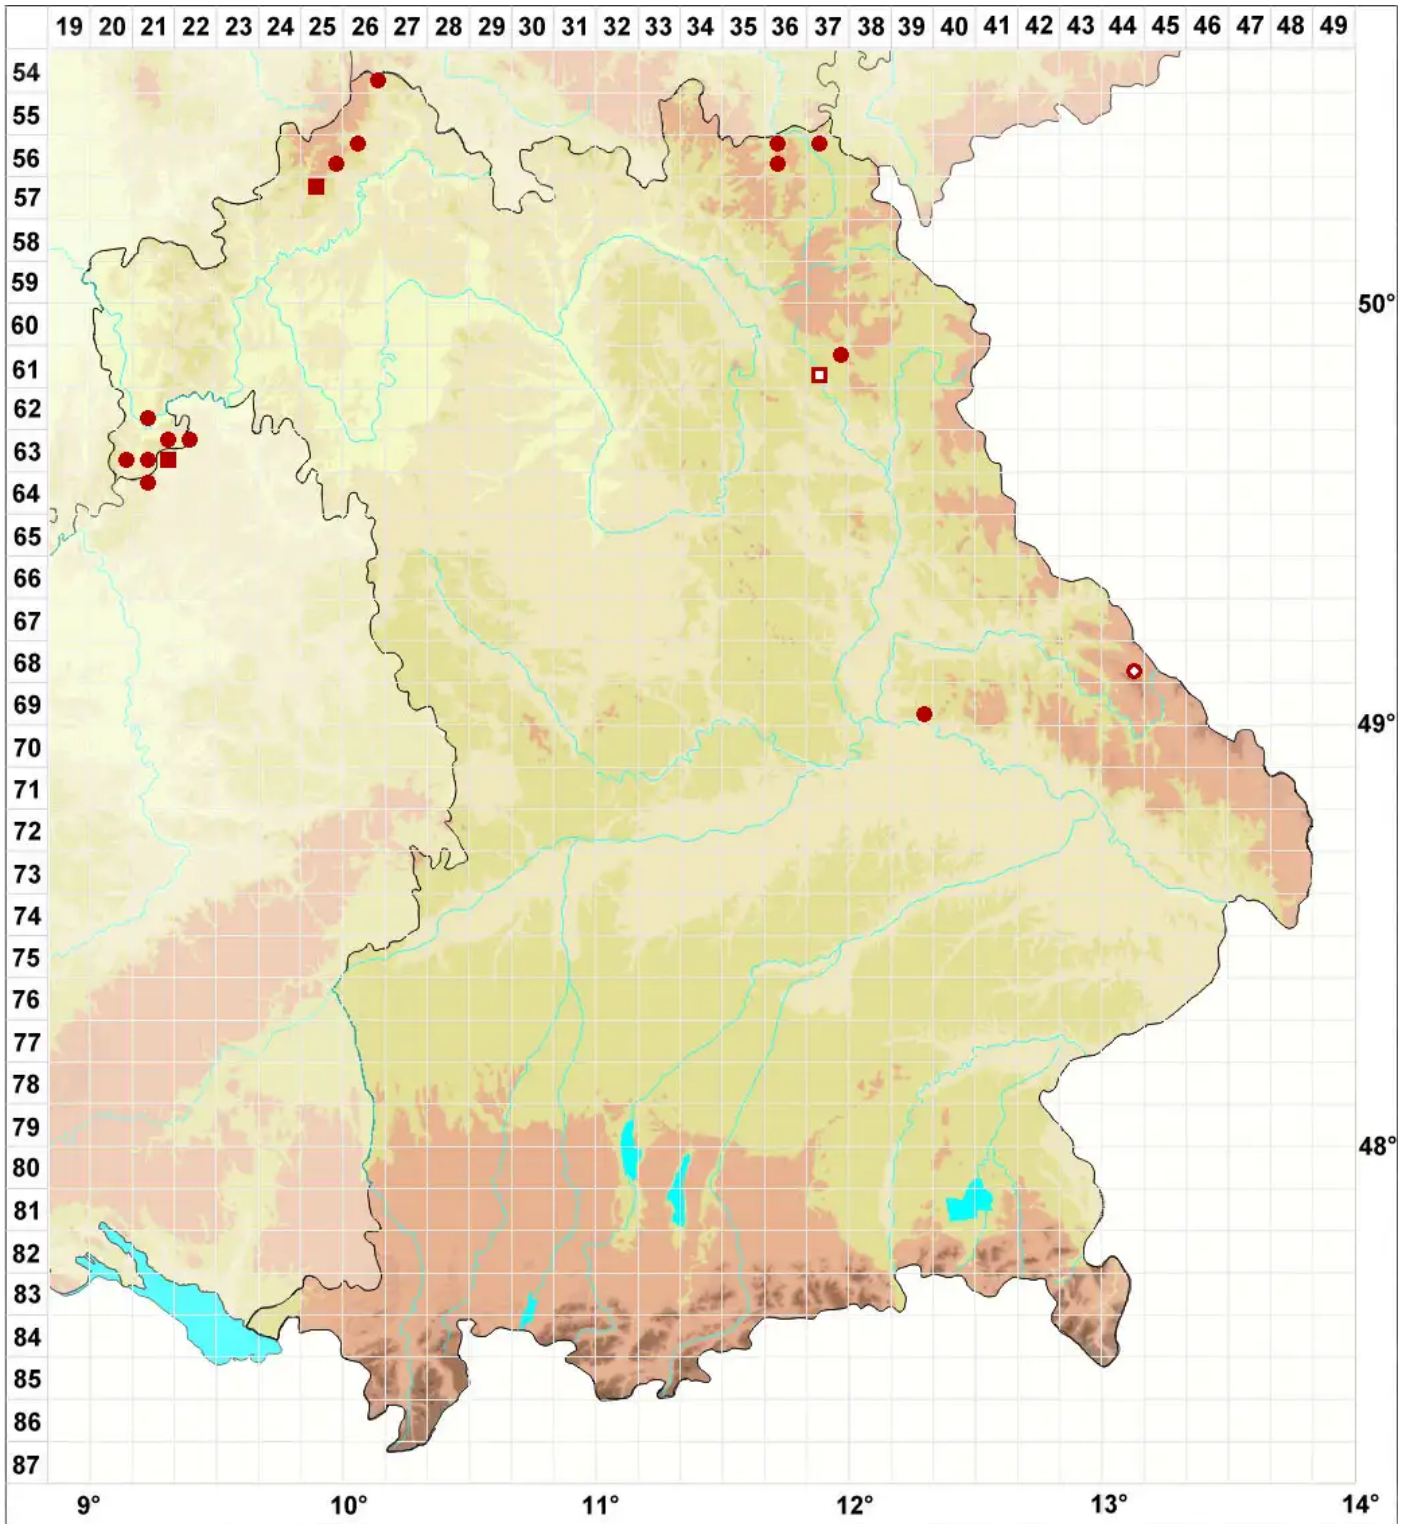

# Pertusaria lactea (L.) Arnold

Legende:

- Symbole:**
- Ausgefülltes Symbol:  
Zeitraum von 1980 bis heute (Aktuelle Angabe)
  - Leeres Symbol:  
Zeitraum vor 1980 (Altangabe)
  - Quadrat: Herbarbeleg