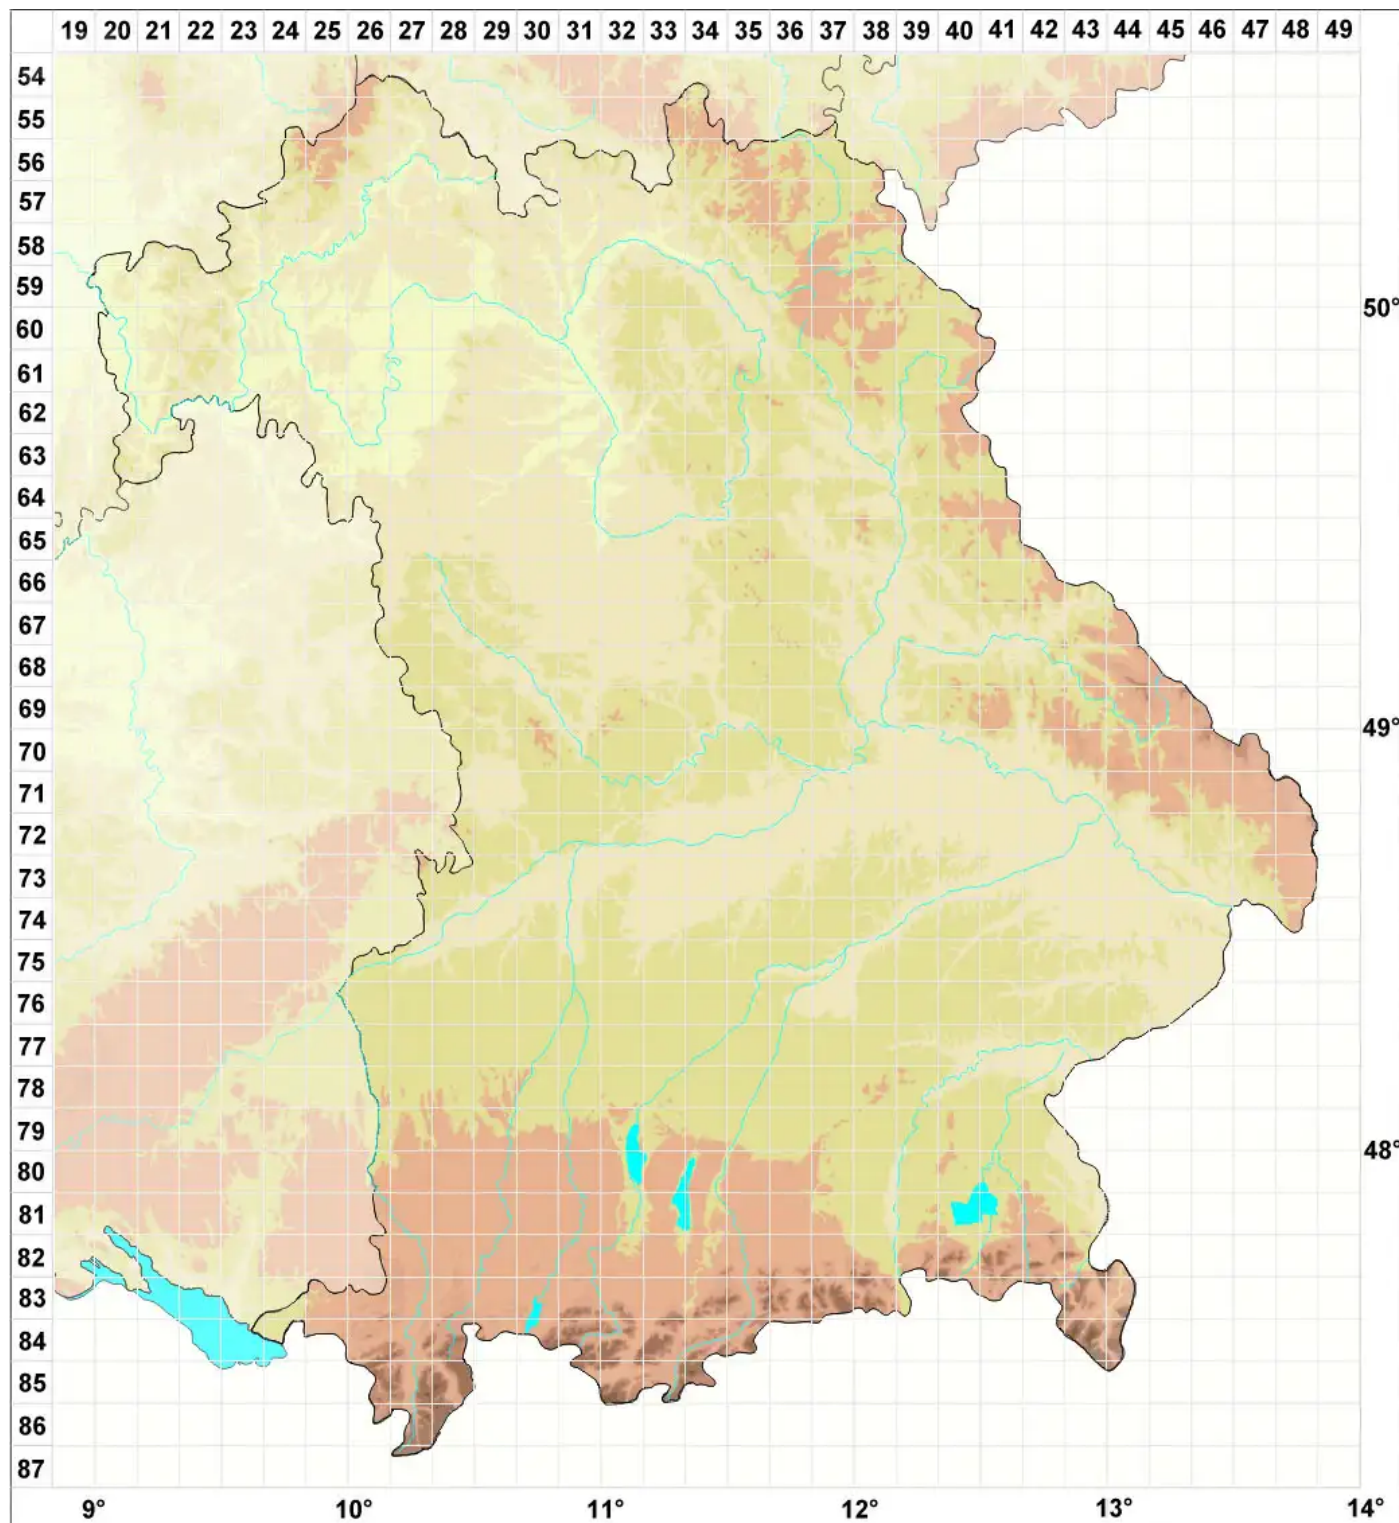

Caloplaca macrocarpa (Anzi) Zahlbr.

Großfrüchtiger Schönfleck

Legende:

- Symbole:**
- Ausgefülltes Symbol:
Zeitraum von 1980 bis heute (Aktuelle Angabe)
 - Leeres Symbol:
Zeitraum vor 1980 (Altangabe)
 - Quadrat: Herbarbeleg