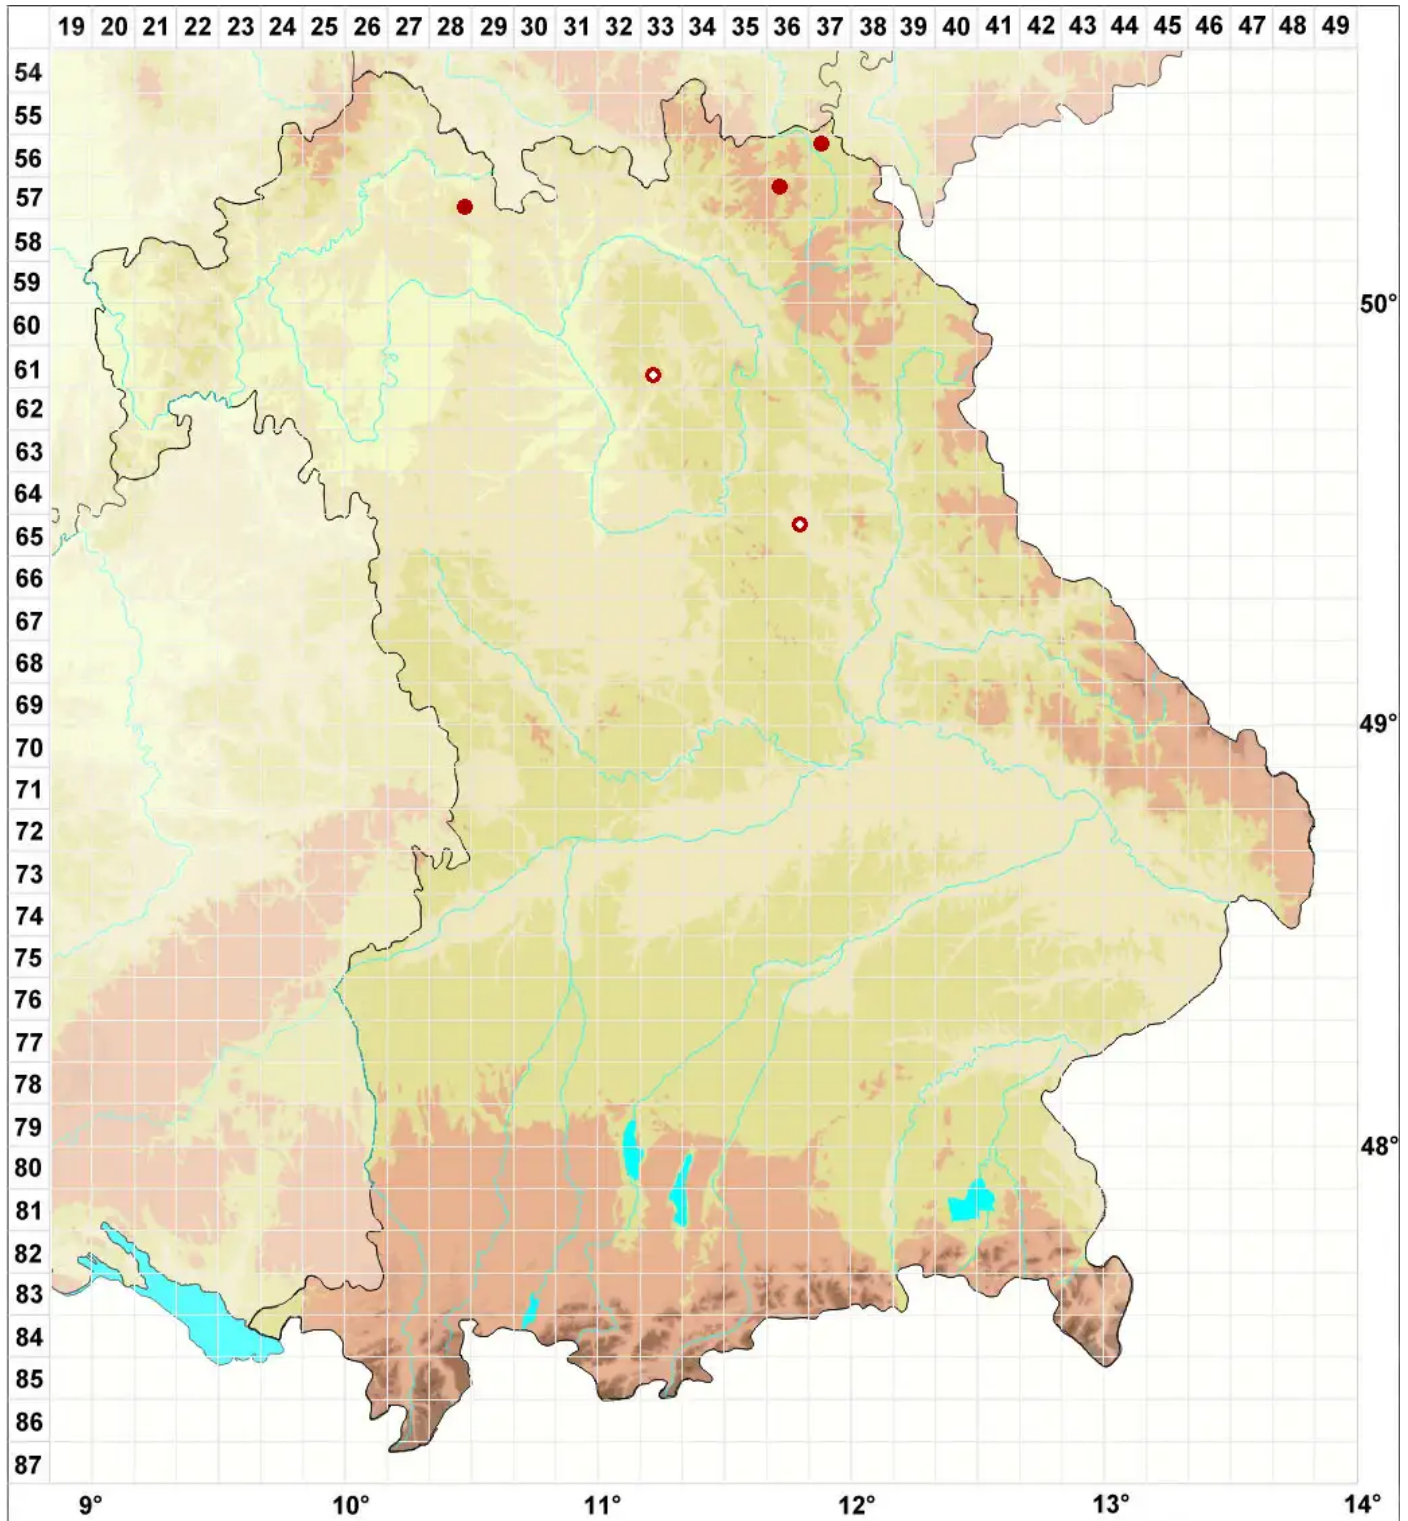

Verrucaria acrotella Ach.

Spitze Warzenflechte

Legende:

Symbole:

Ausgefülltes Symbol:
Zeitraum von 1980 bis heute (Aktuelle Angabe)

Leeres Symbol:
Zeitraum vor 1980 (Altangabe)

Quadrat: Herbarbeleg