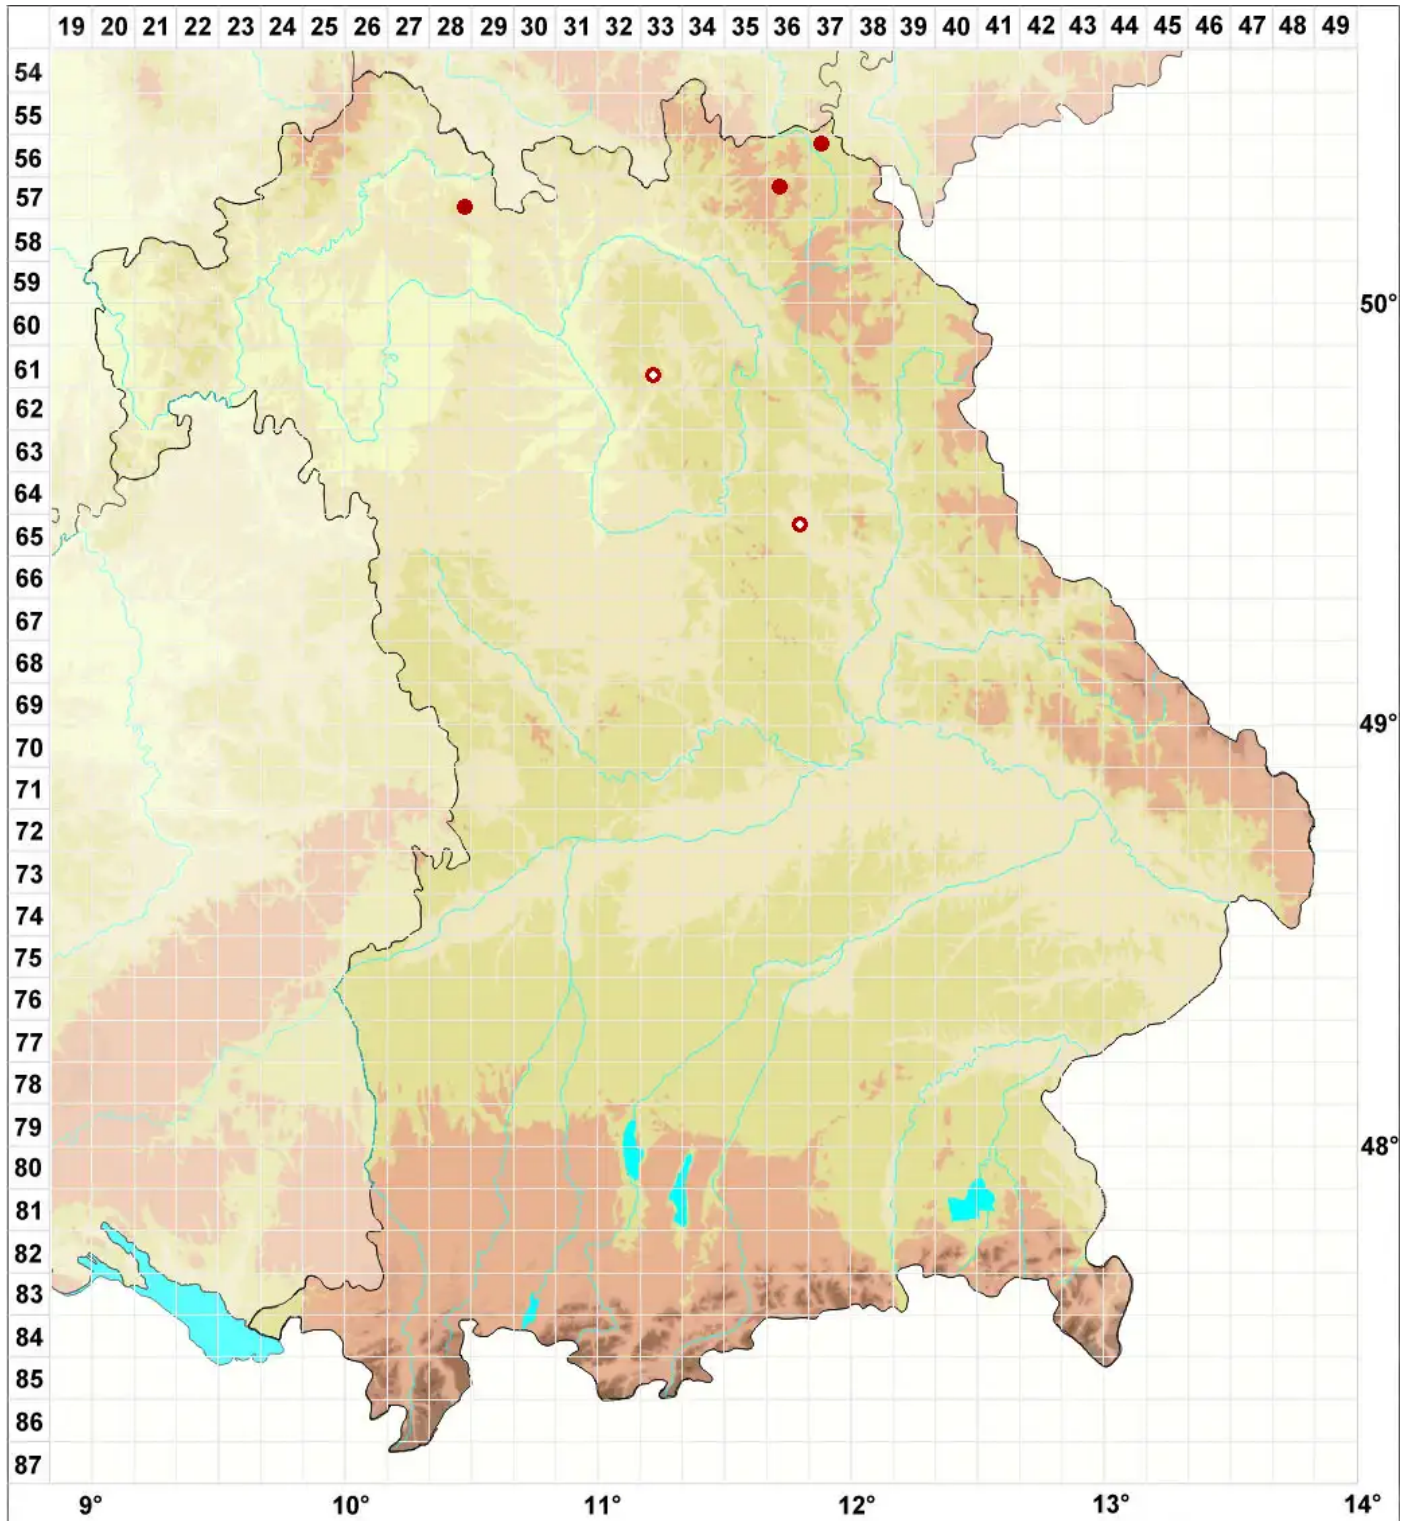

# Verrucaria acrotella Ach.

## Spitze Warzenflechte

Legende:

- Symbole:**
- Ausgefülltes Symbol:  
Zeitraum von 1980 bis heute (Aktuelle Angabe)
  - Leeres Symbol:  
Zeitraum vor 1980 (Altangabe)
  - Quadrat: Herbarbeleg