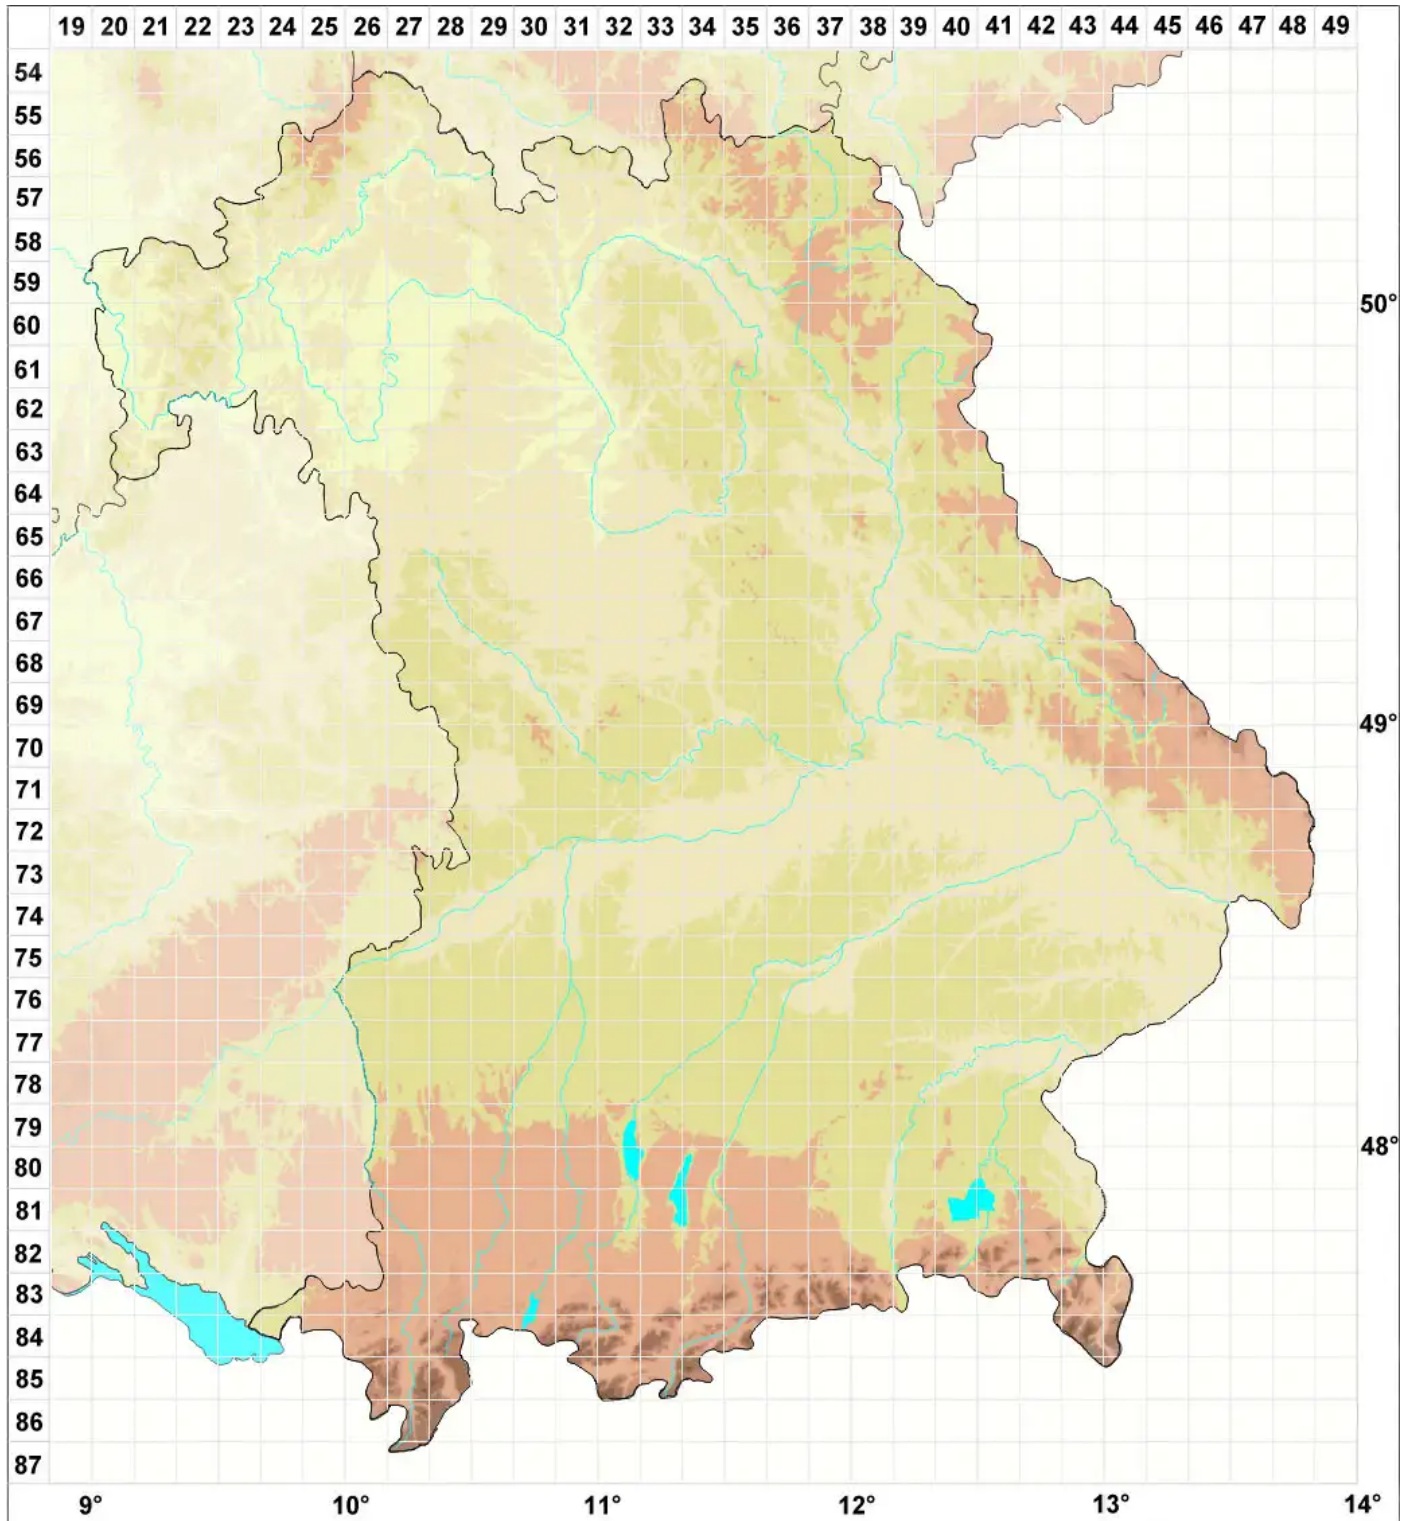

Verrucaria ahlesiana (Zwackh) Nik. Hoffmann & Hafellner

Legende:

Symbole:

Ausgefülltes Symbol:
Zeitraum von 1980 bis heute (Aktuelle Angabe)

Leeres Symbol:
Zeitraum vor 1980 (Altangabe)

Quadrat: Herbarbeleg