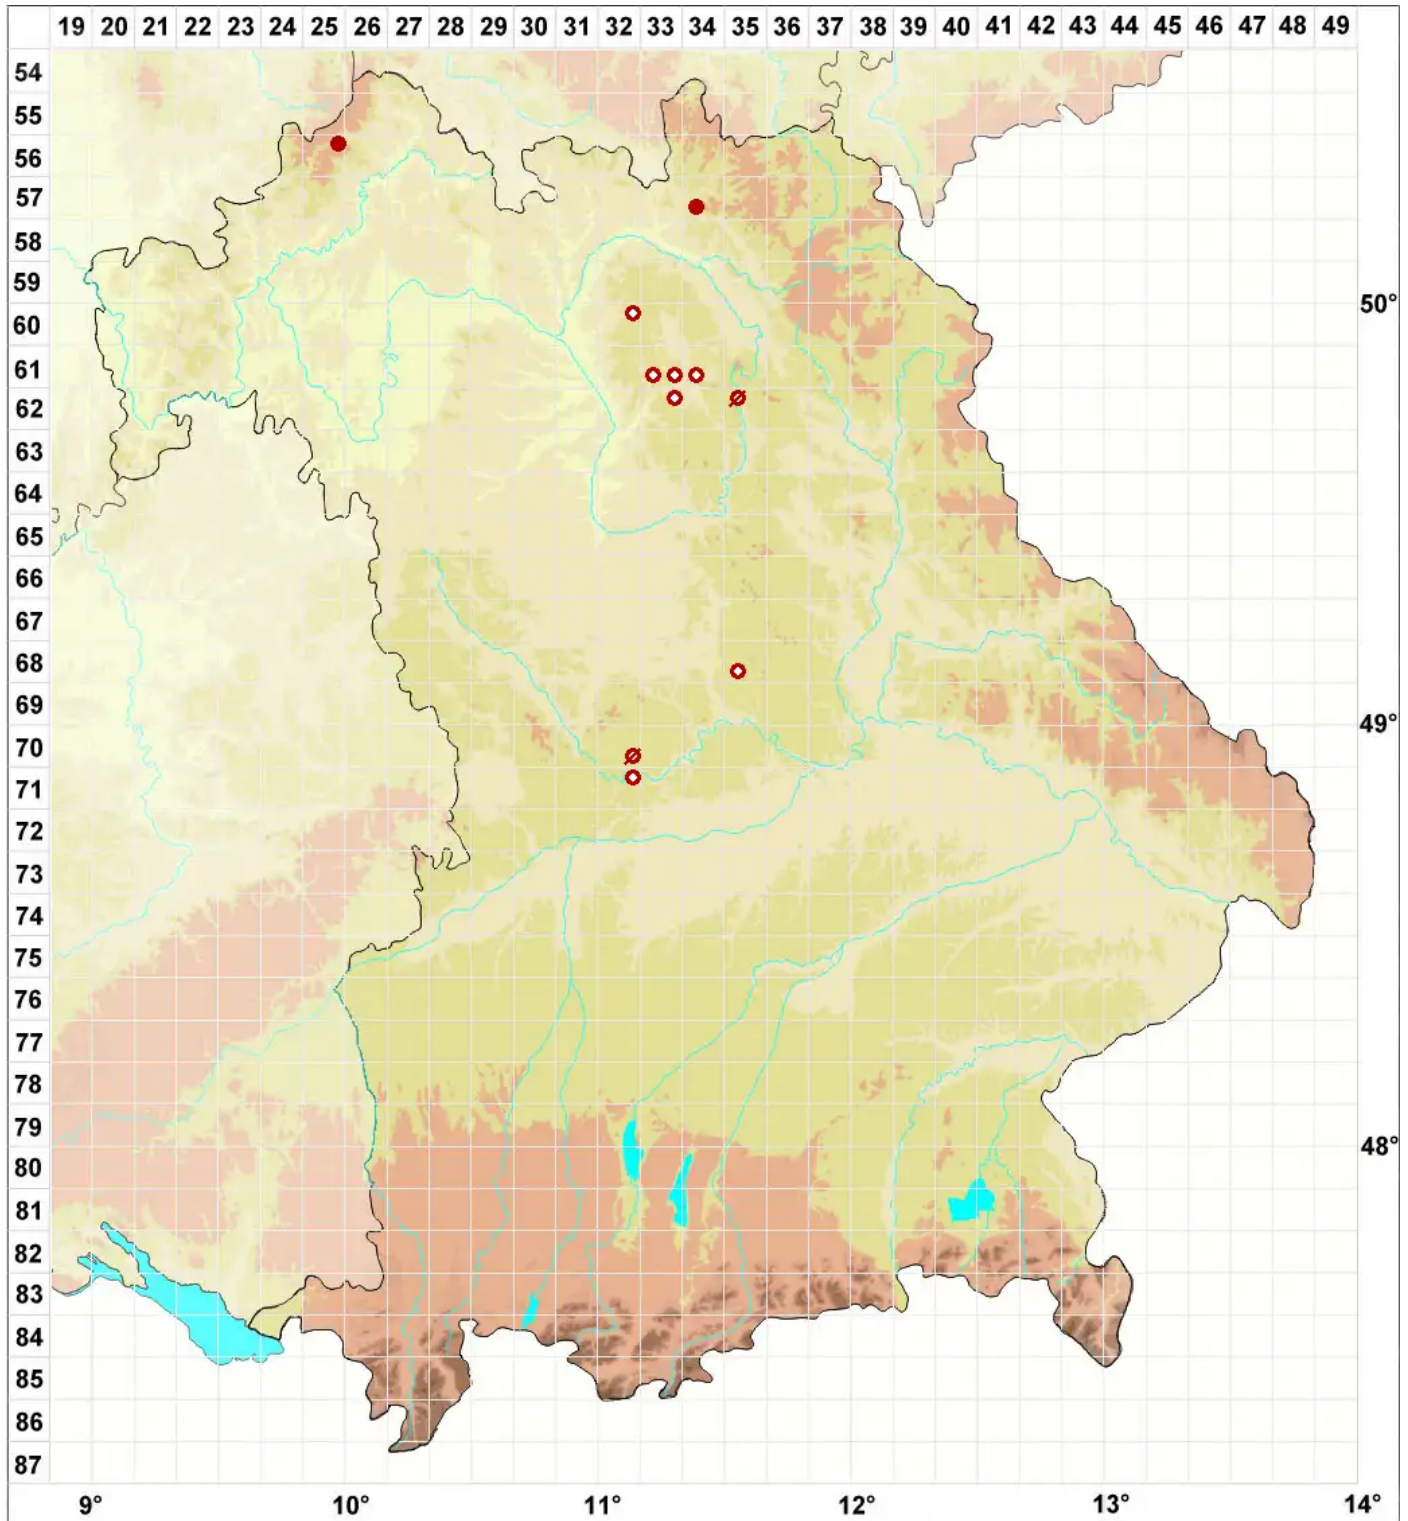

Verrucaria amylacea (A. Massal.) Jatta

Mehlige Warzenflechte

Legende:

- Symbole:**
- Ausgefülltes Symbol:
Zeitraum von 1980 bis heute (Aktuelle Angabe)
 - Leeres Symbol:
Zeitraum vor 1980 (Altangabe)
 - Quadrat: Herbarbeleg