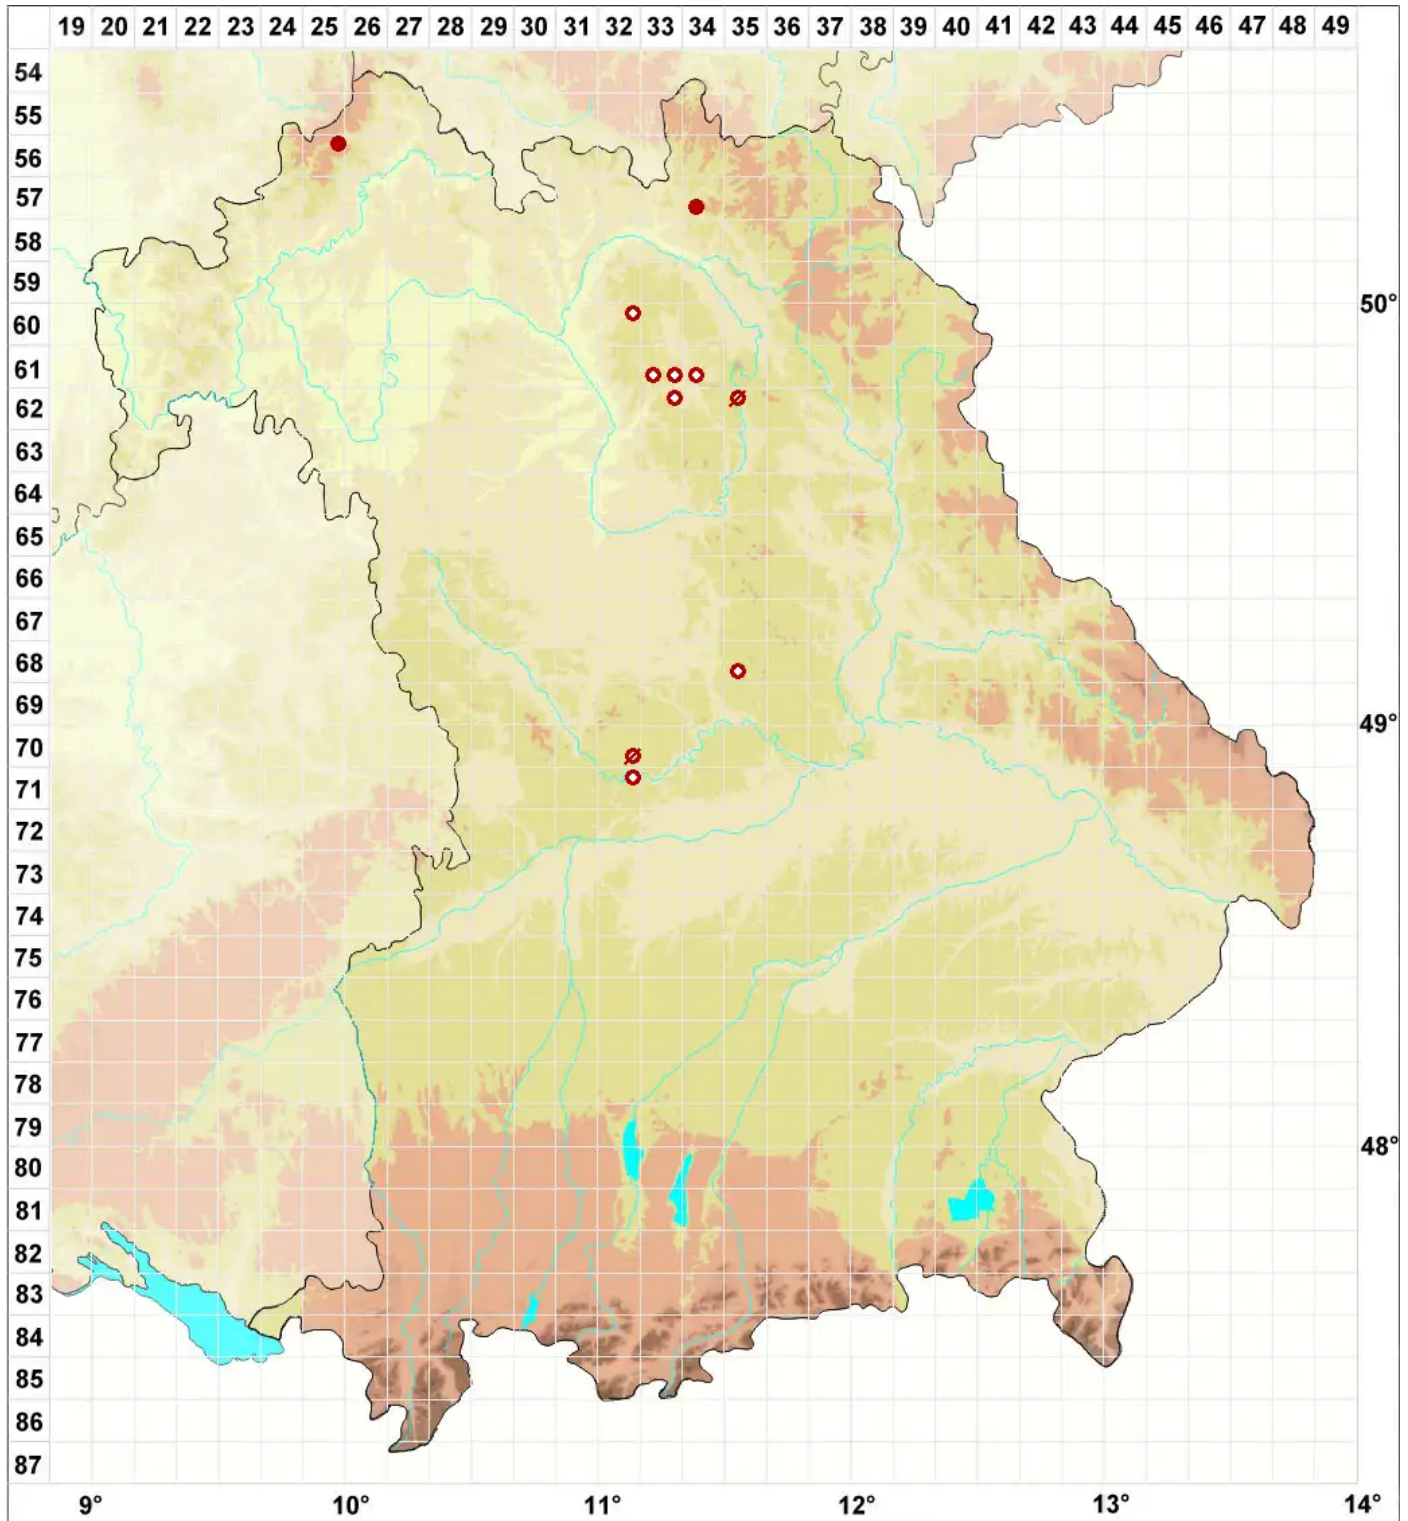

# Verrucaria amylacea (A. Massal.) Jatta

Mehlige Warzenflechte

Legende:

- Symbole:**
- Ausgefülltes Symbol:  
Zeitraum von 1980 bis heute (Aktuelle Angabe)
  - Leeres Symbol:  
Zeitraum vor 1980 (Altangabe)
  - Quadrat: Herbarbeleg