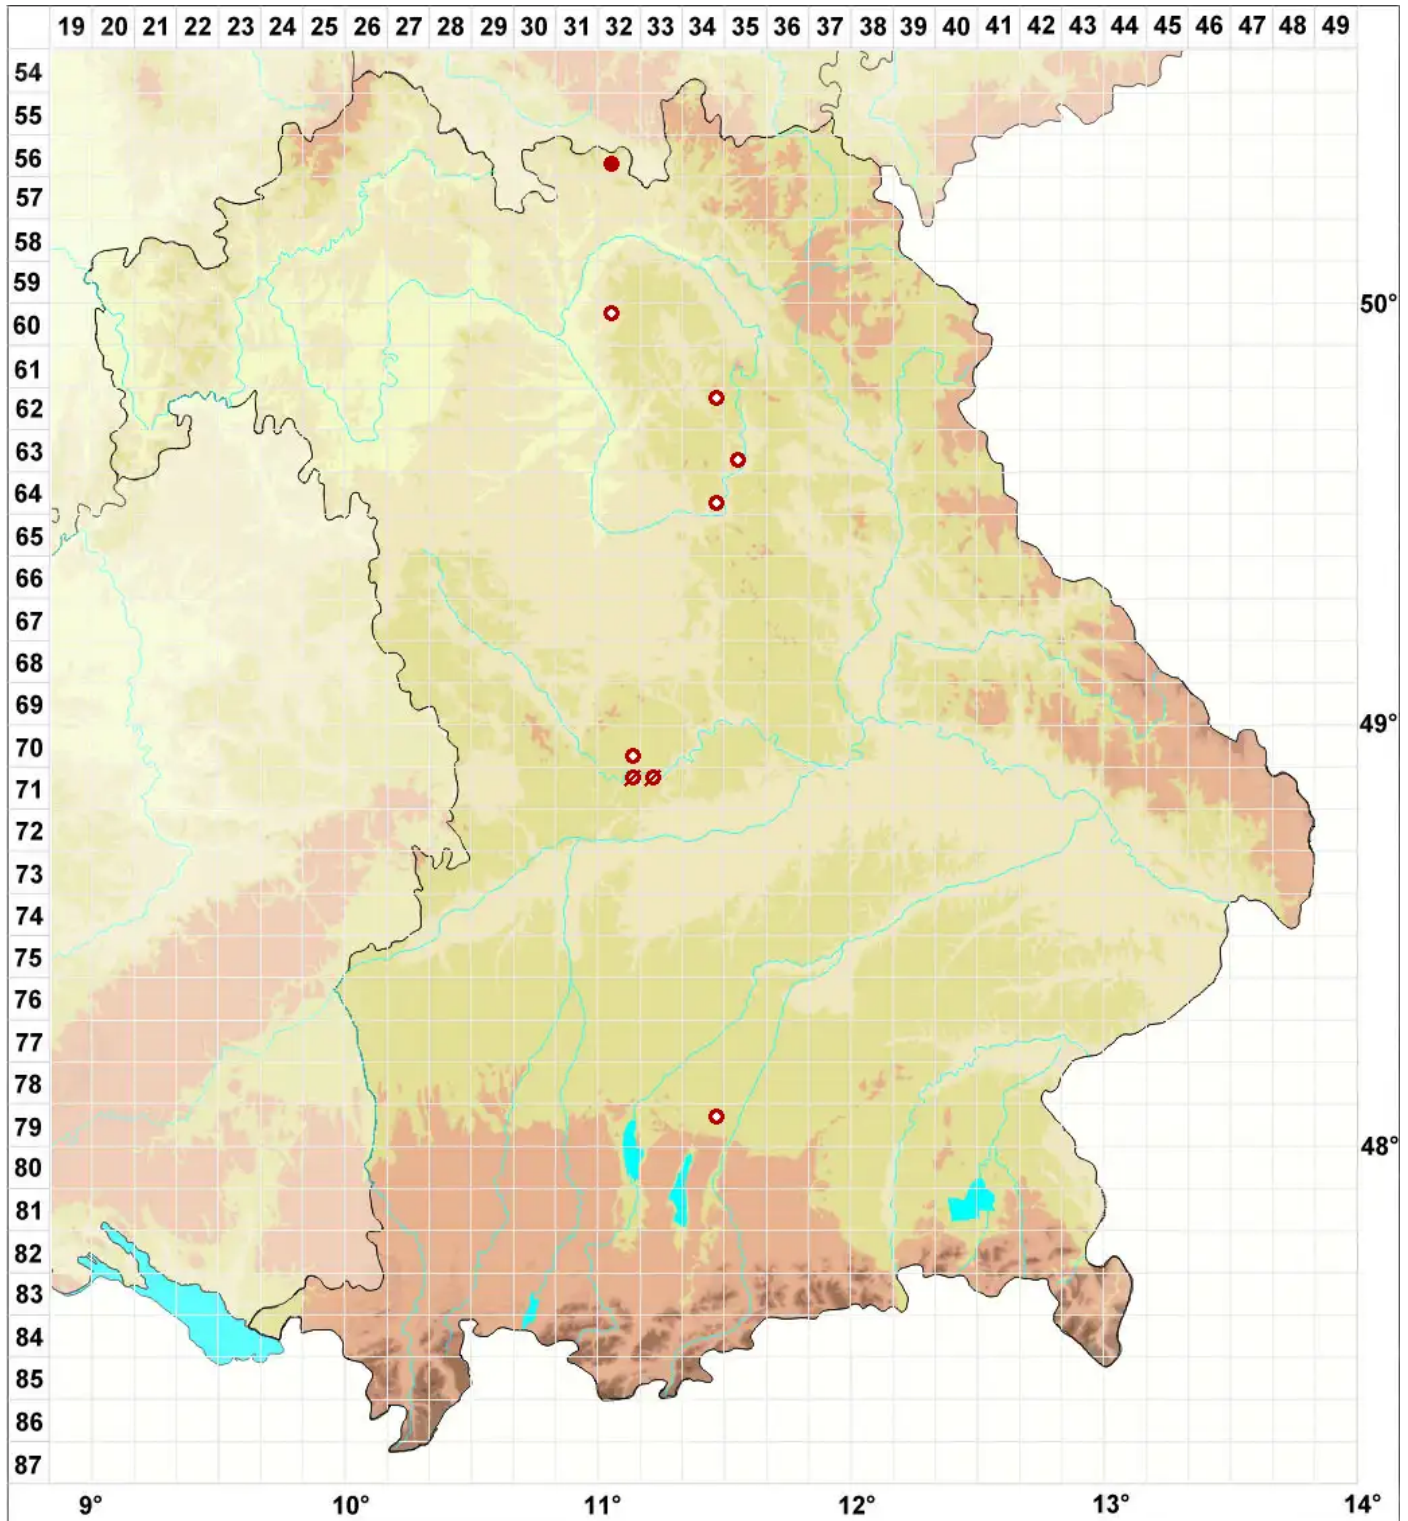

Verrucaria anceps Kremp.

Zweifelhafte Warzenflechte

Legende:

Symbole:

Ausgefülltes Symbol:
Zeitraum von 1980 bis heute (Aktuelle Angabe)

Leeres Symbol:
Zeitraum vor 1980 (Altangabe)

Quadrat: Herbarbeleg