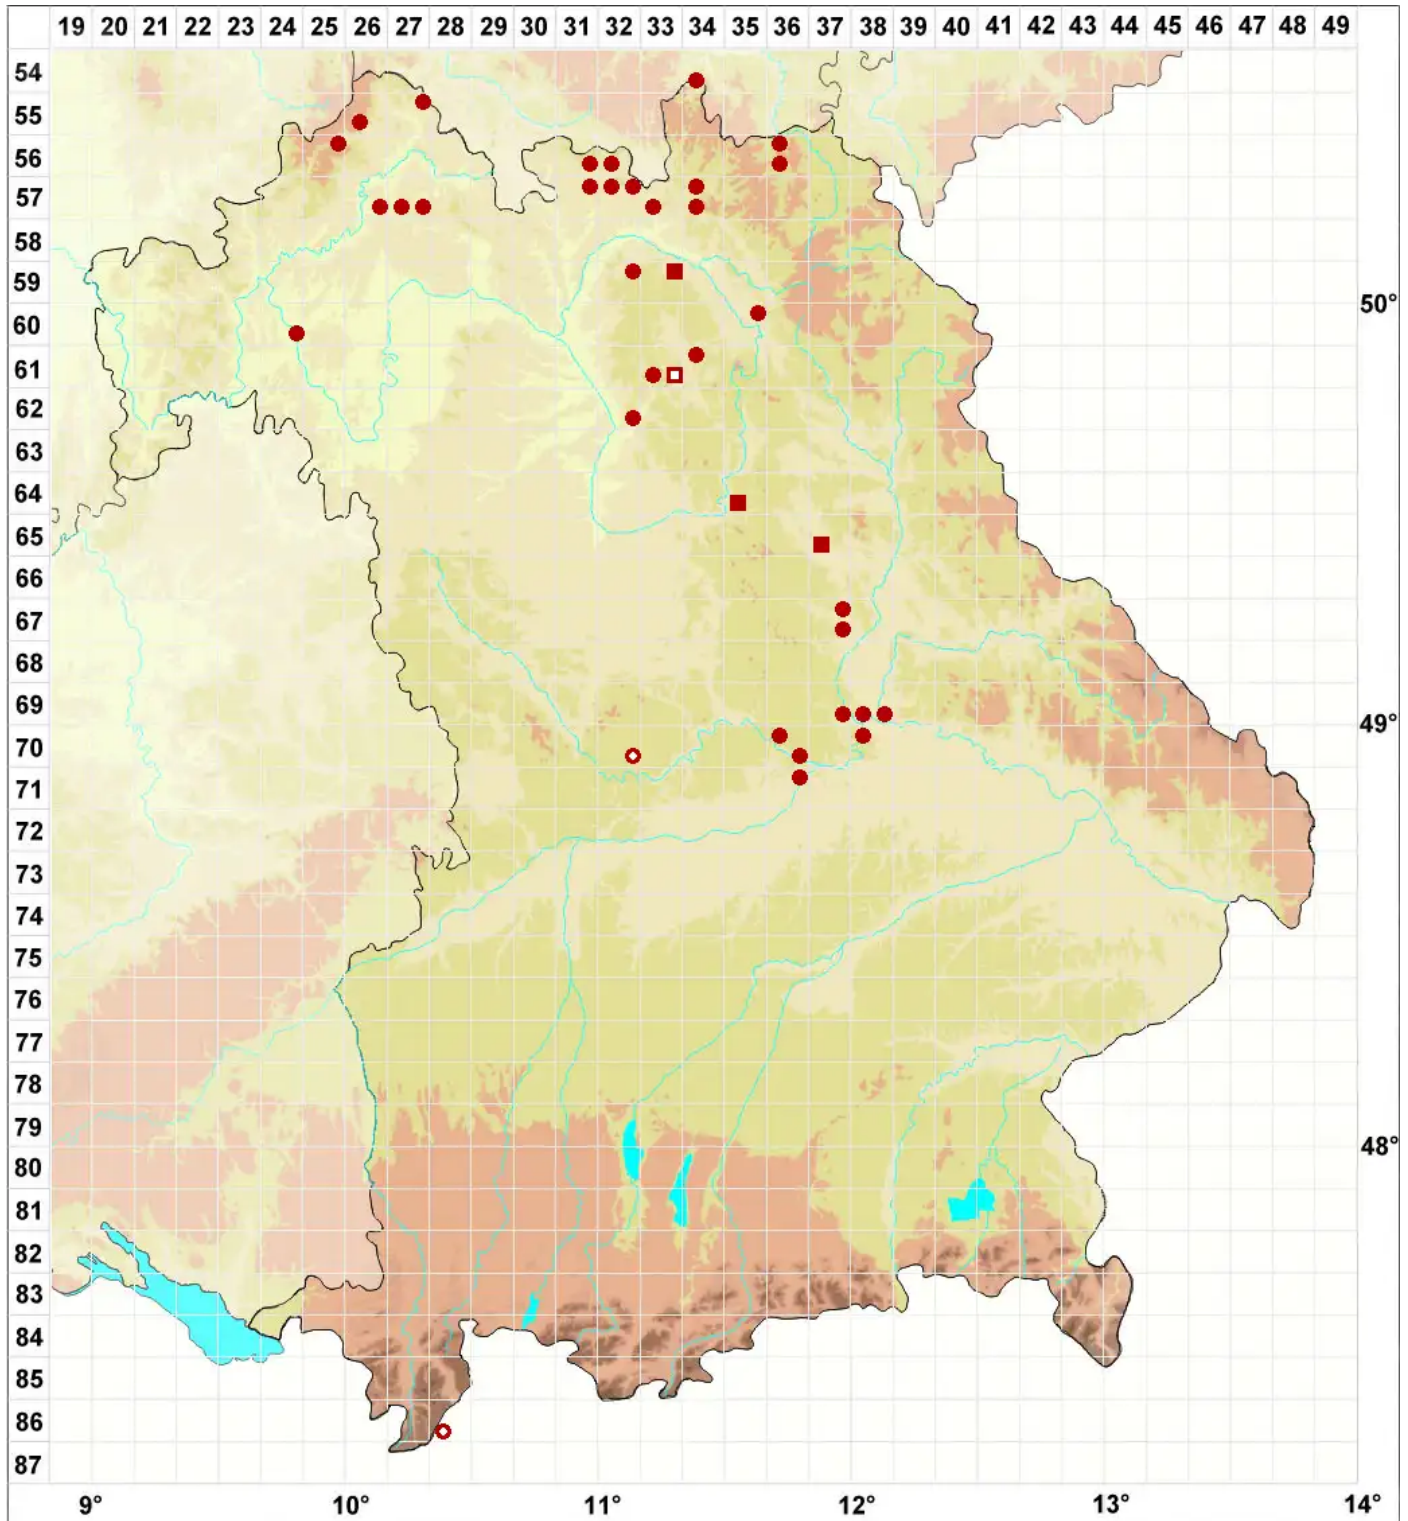

Bagliettoa baldensis (A. Massal.) Vězda

Monte Baldo-Warzenflechte

Legende:

Symbole:
Ausgefülltes Symbol:
Zeitraum von 1980 bis heute (Aktuelle Angabe)
Leeres Symbol:
Zeitraum vor 1980 (Altangabe)
Quadrat: Herbarbeleg