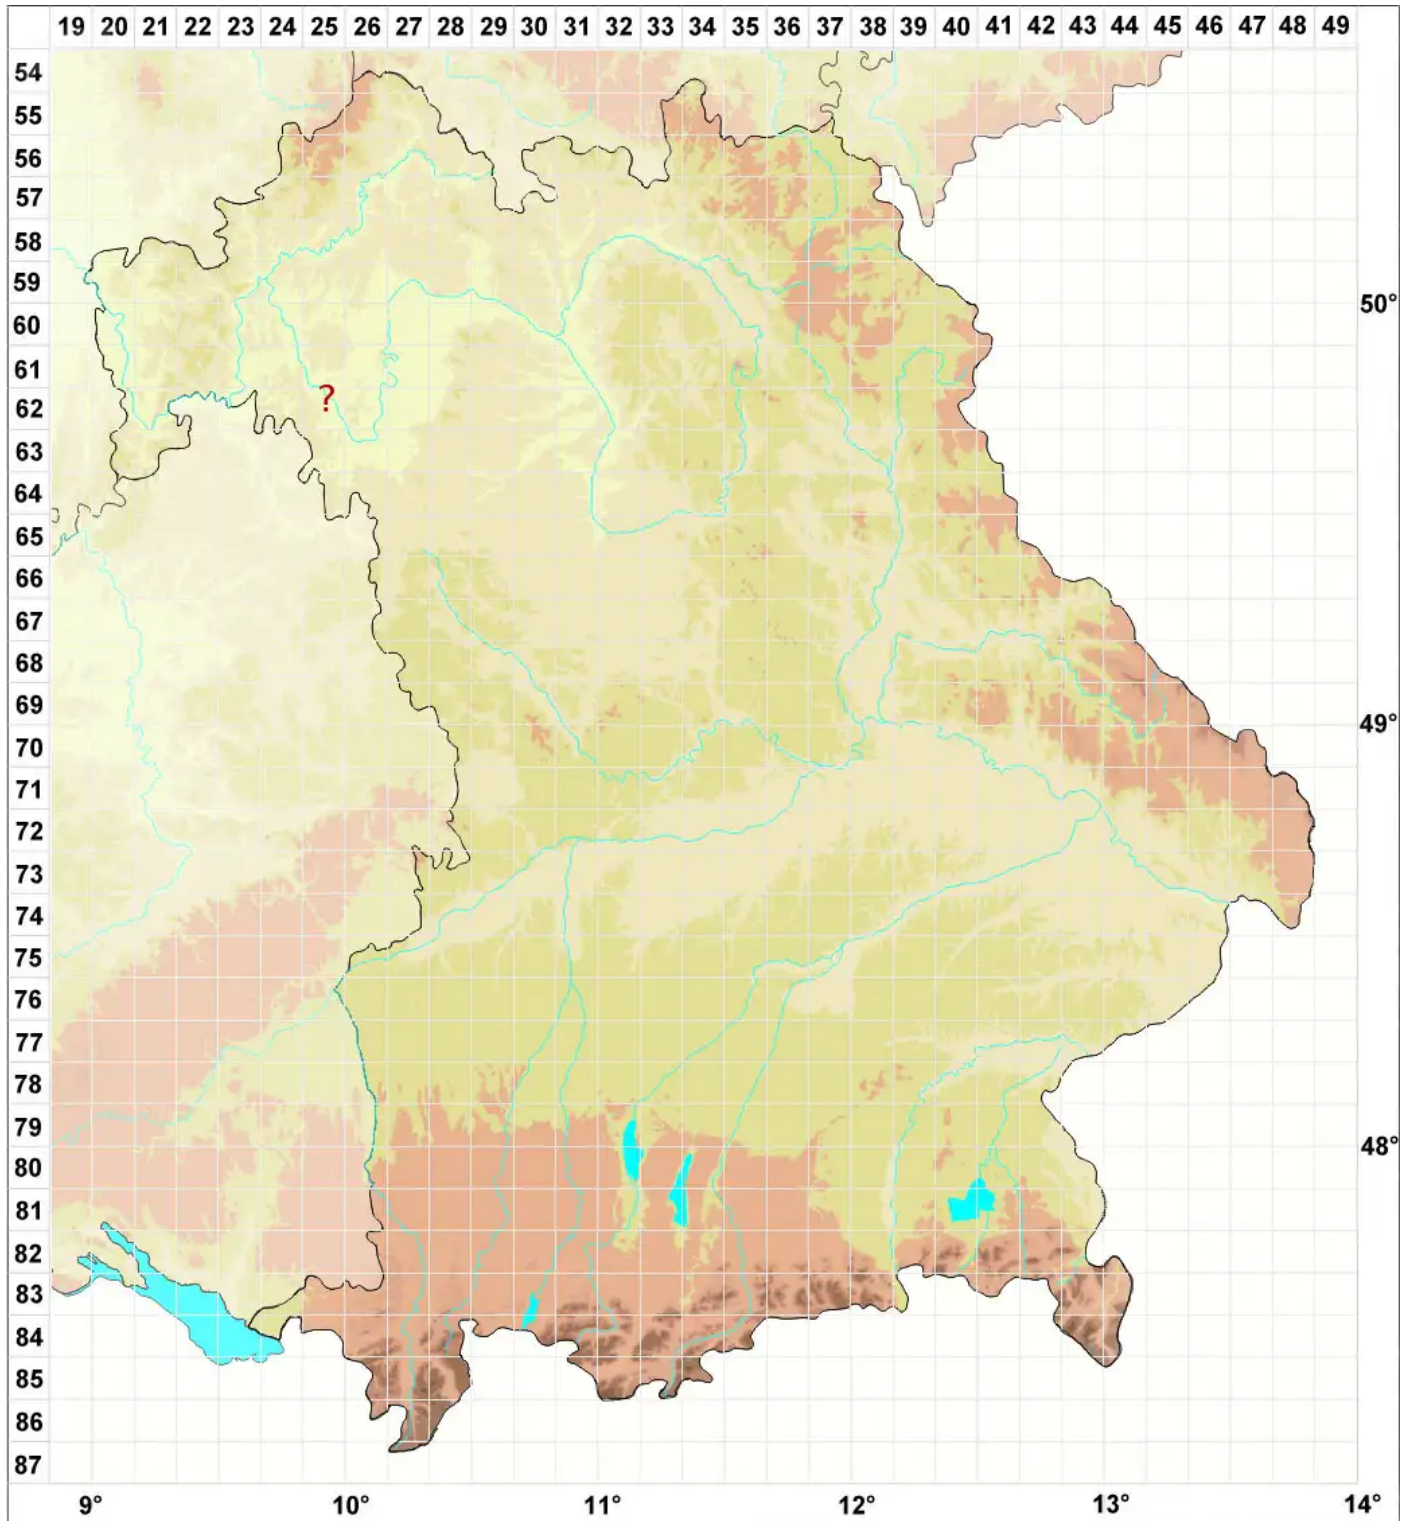

# Verrucaria beltraminiana (A. Massal.) Trevis.

## Beltraminis Warzenflechte

Legende:

**Symbole:**

Ausgefülltes Symbol:  
Zeitraum von 1980 bis heute (Aktuelle Angabe)

Leeres Symbol:  
Zeitraum vor 1980 (Altangabe)

Quadrat: Herbarbeleg