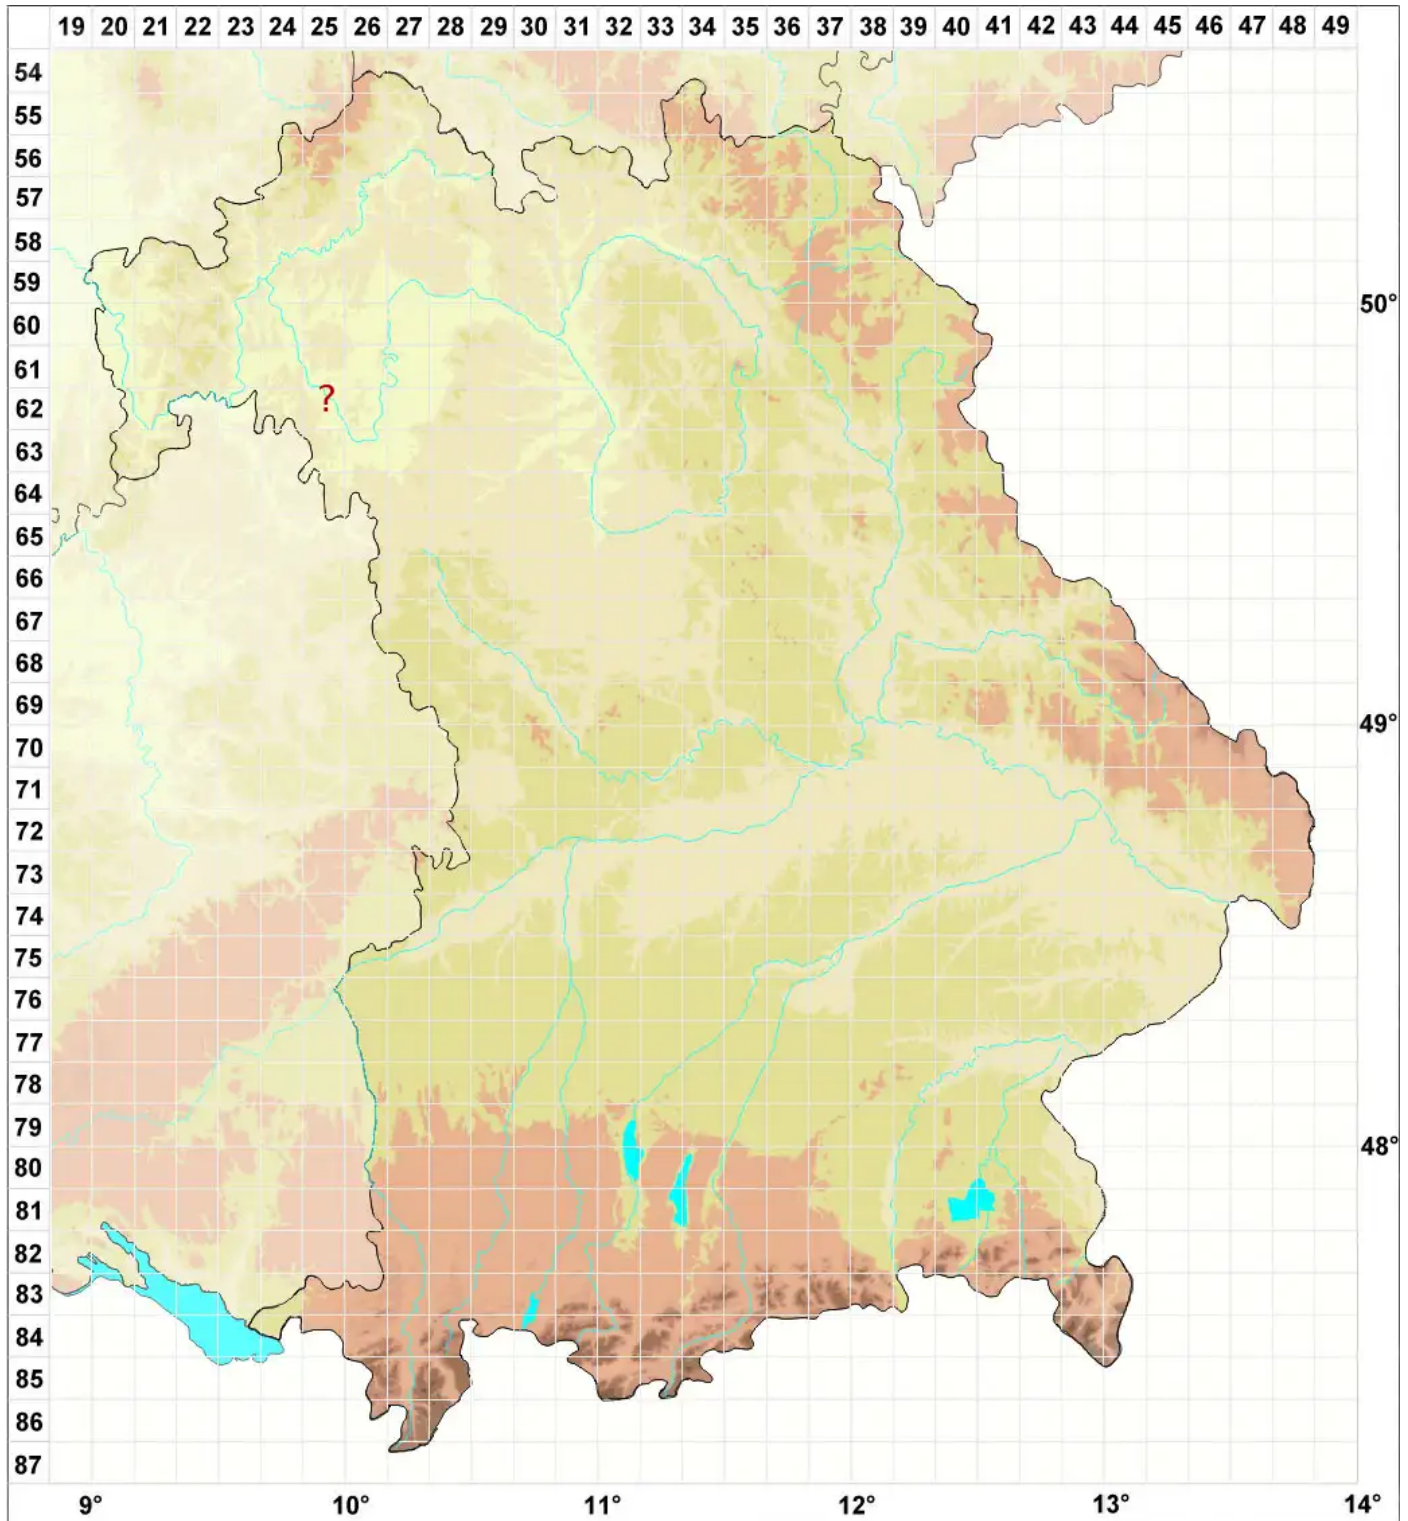

Verrucaria beltraminiana (A. Massal.) Trevis.

Beltraminis Warzenflechte

Legende:

Symbole:

Ausgefülltes Symbol:
Zeitraum von 1980 bis heute (Aktuelle Angabe)

Leeres Symbol:
Zeitraum vor 1980 (Altangabe)

Quadrat: Herbarbeleg