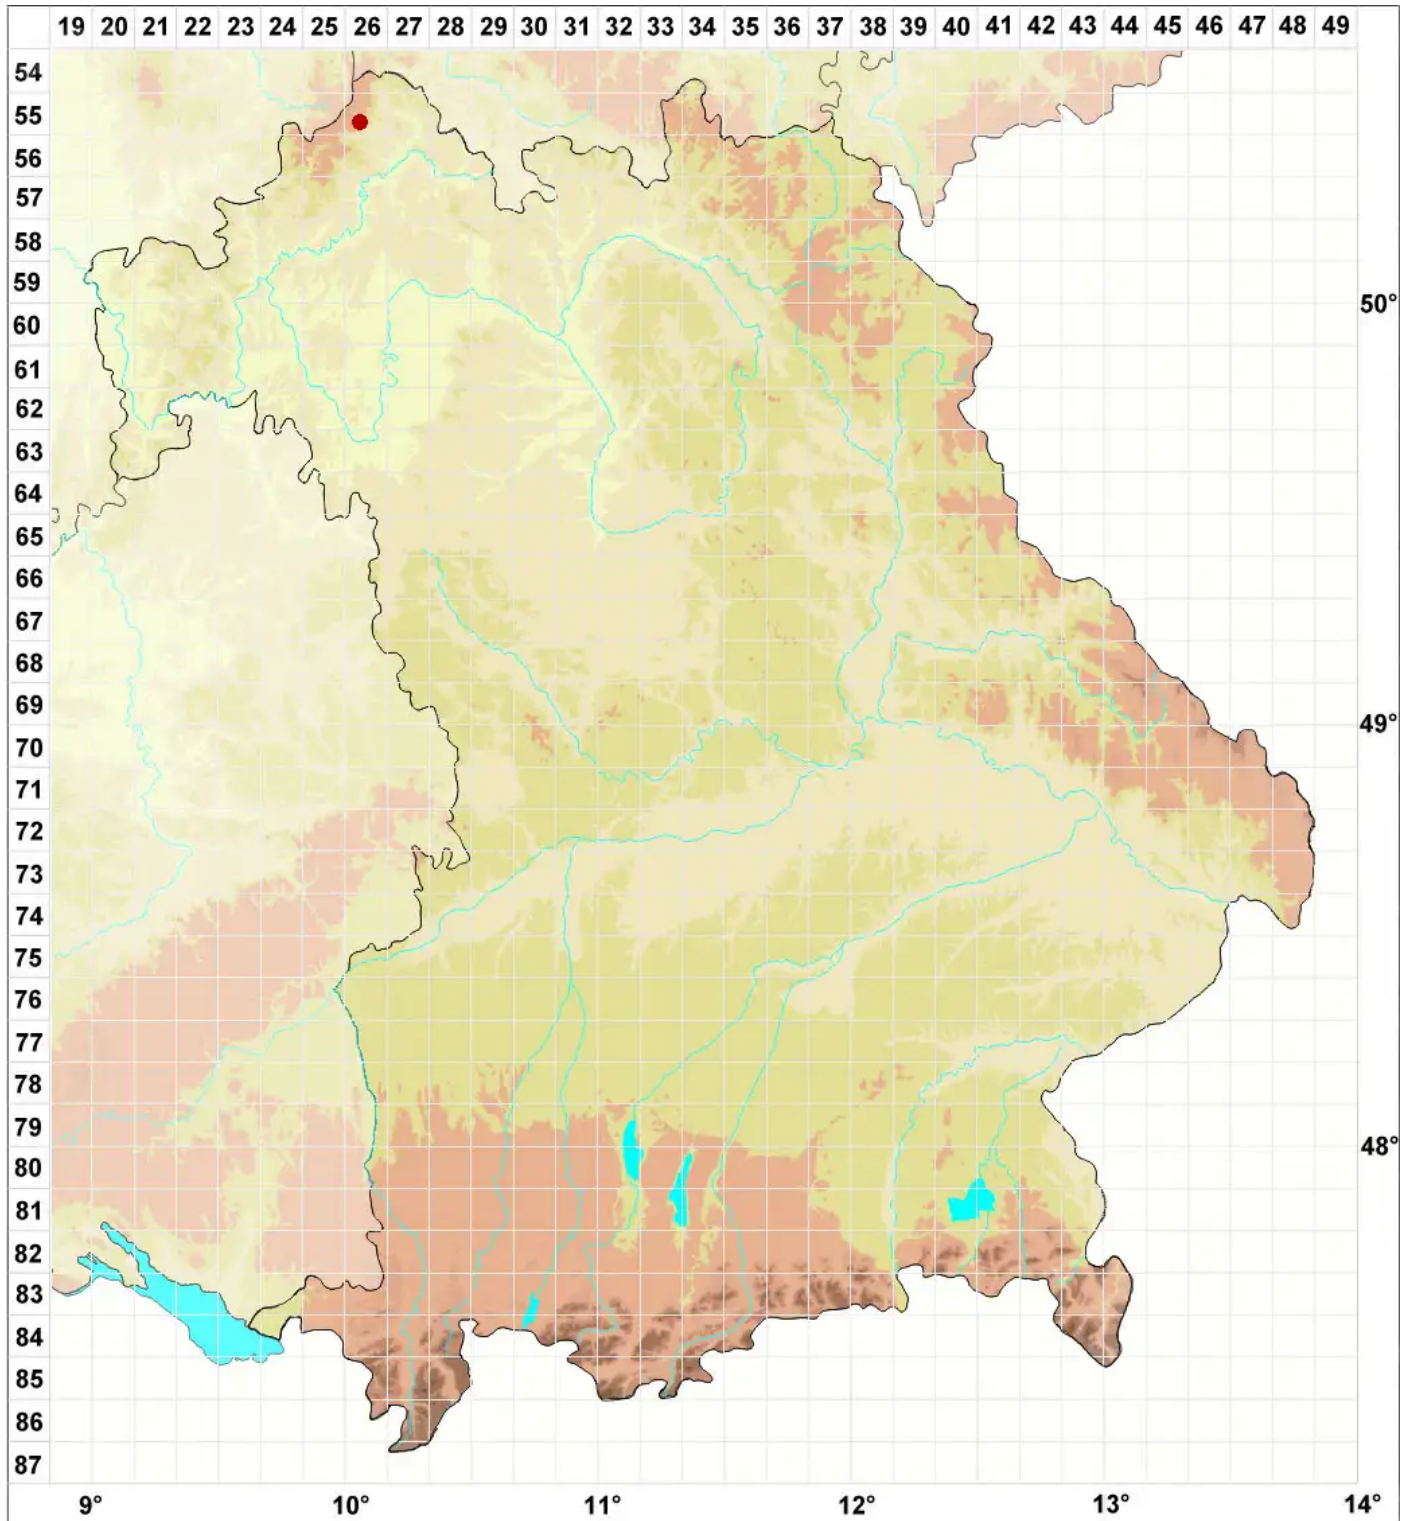

Verrucaria brachyspora Arnold

Legende:

Symbole:

Ausgefülltes Symbol:
Zeitraum von 1980 bis heute (Aktuelle Angabe)

Leeres Symbol:
Zeitraum vor 1980 (Altangabe)

Quadrat: Herbarbeleg