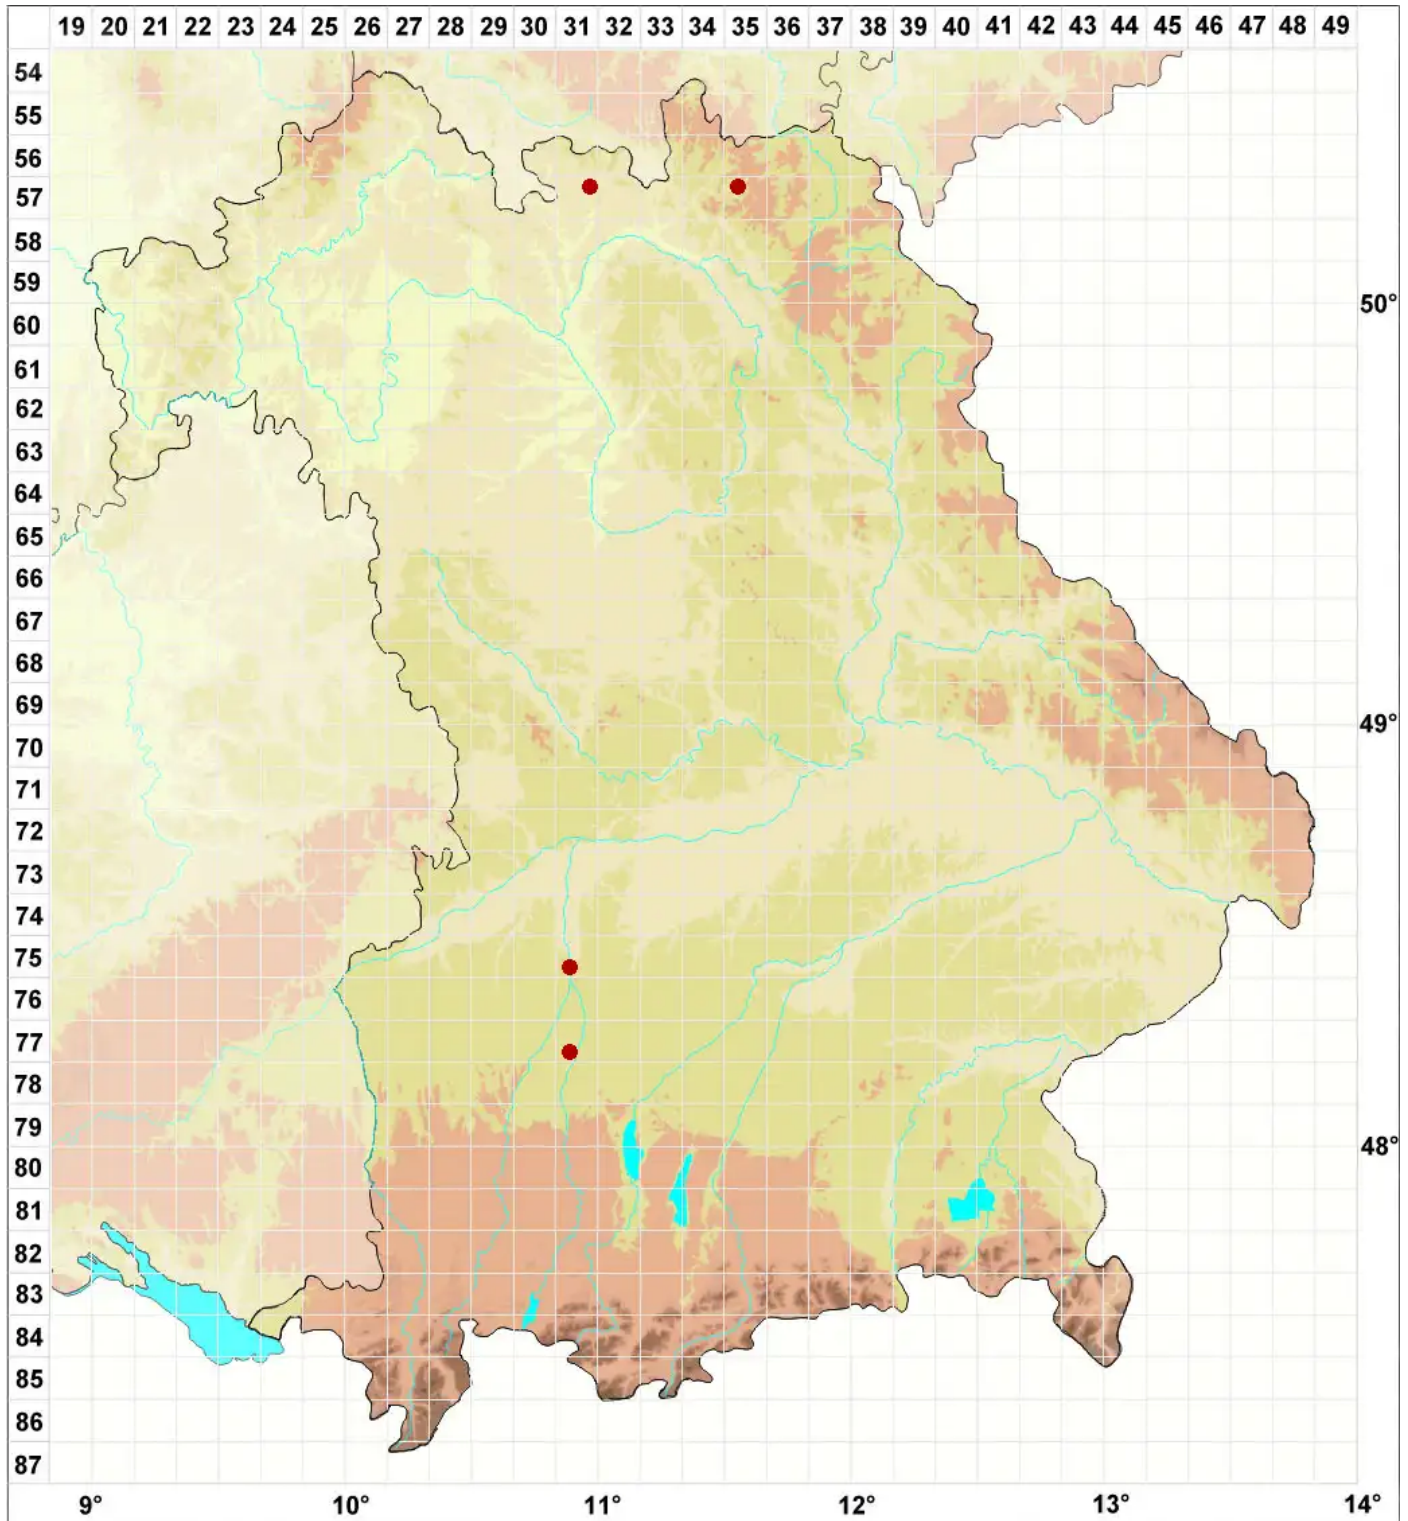

Verrucaria bryoctona (Th. Fr.) Orange

Erd-Warzenflechte

Legende:

Symbole:

Ausgefülltes Symbol:
Zeitraum von 1980 bis heute (Aktuelle Angabe)

Leeres Symbol:
Zeitraum vor 1980 (Altangabe)

Quadrat: Herbarbeleg