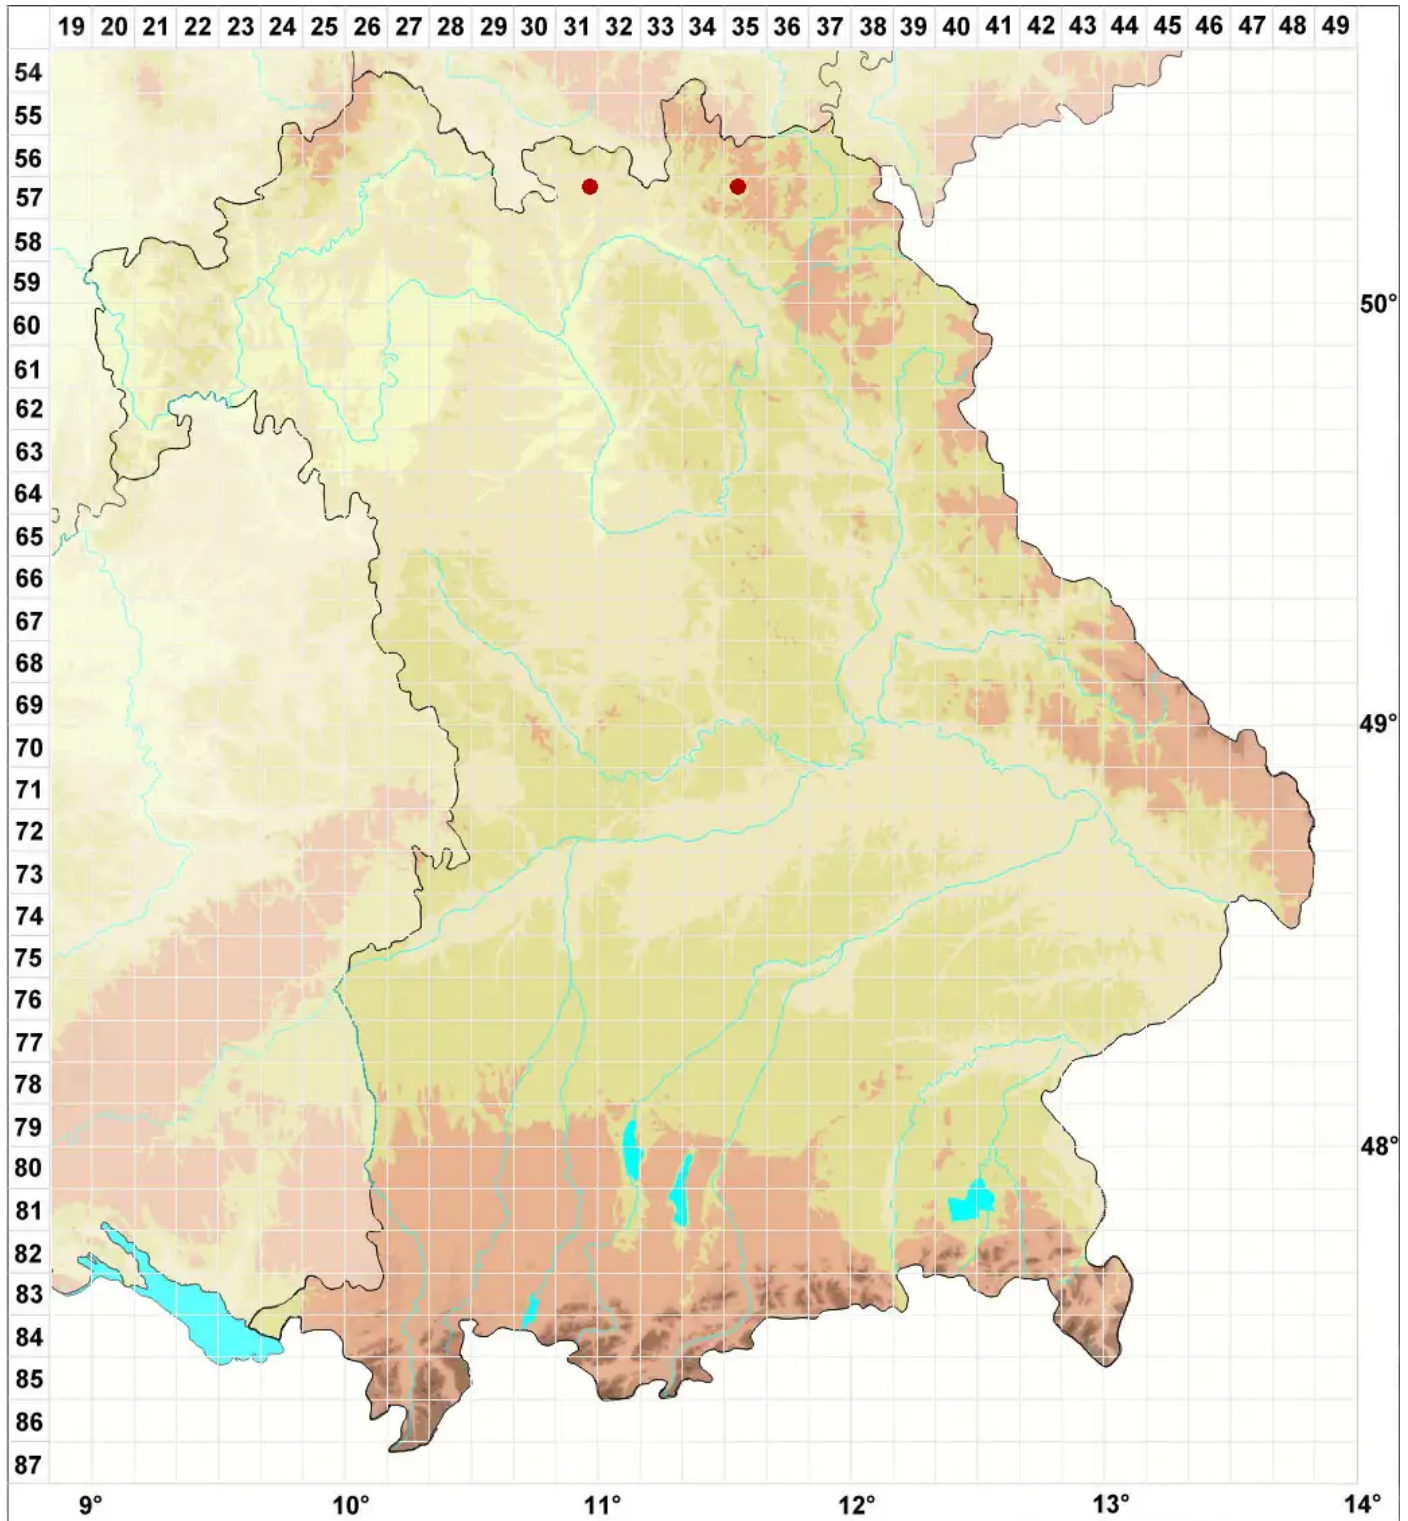

Verrucaria bryoctona (Th. Fr.) Orange

Erd-Warzenflechte

Legende:

Symbole:

Ausgefülltes Symbol:
Zeitraum von 1980 bis heute (Aktuelle Angabe)

Leeres Symbol:
Zeitraum vor 1980 (Altangabe)

Quadrat: Herbarbeleg