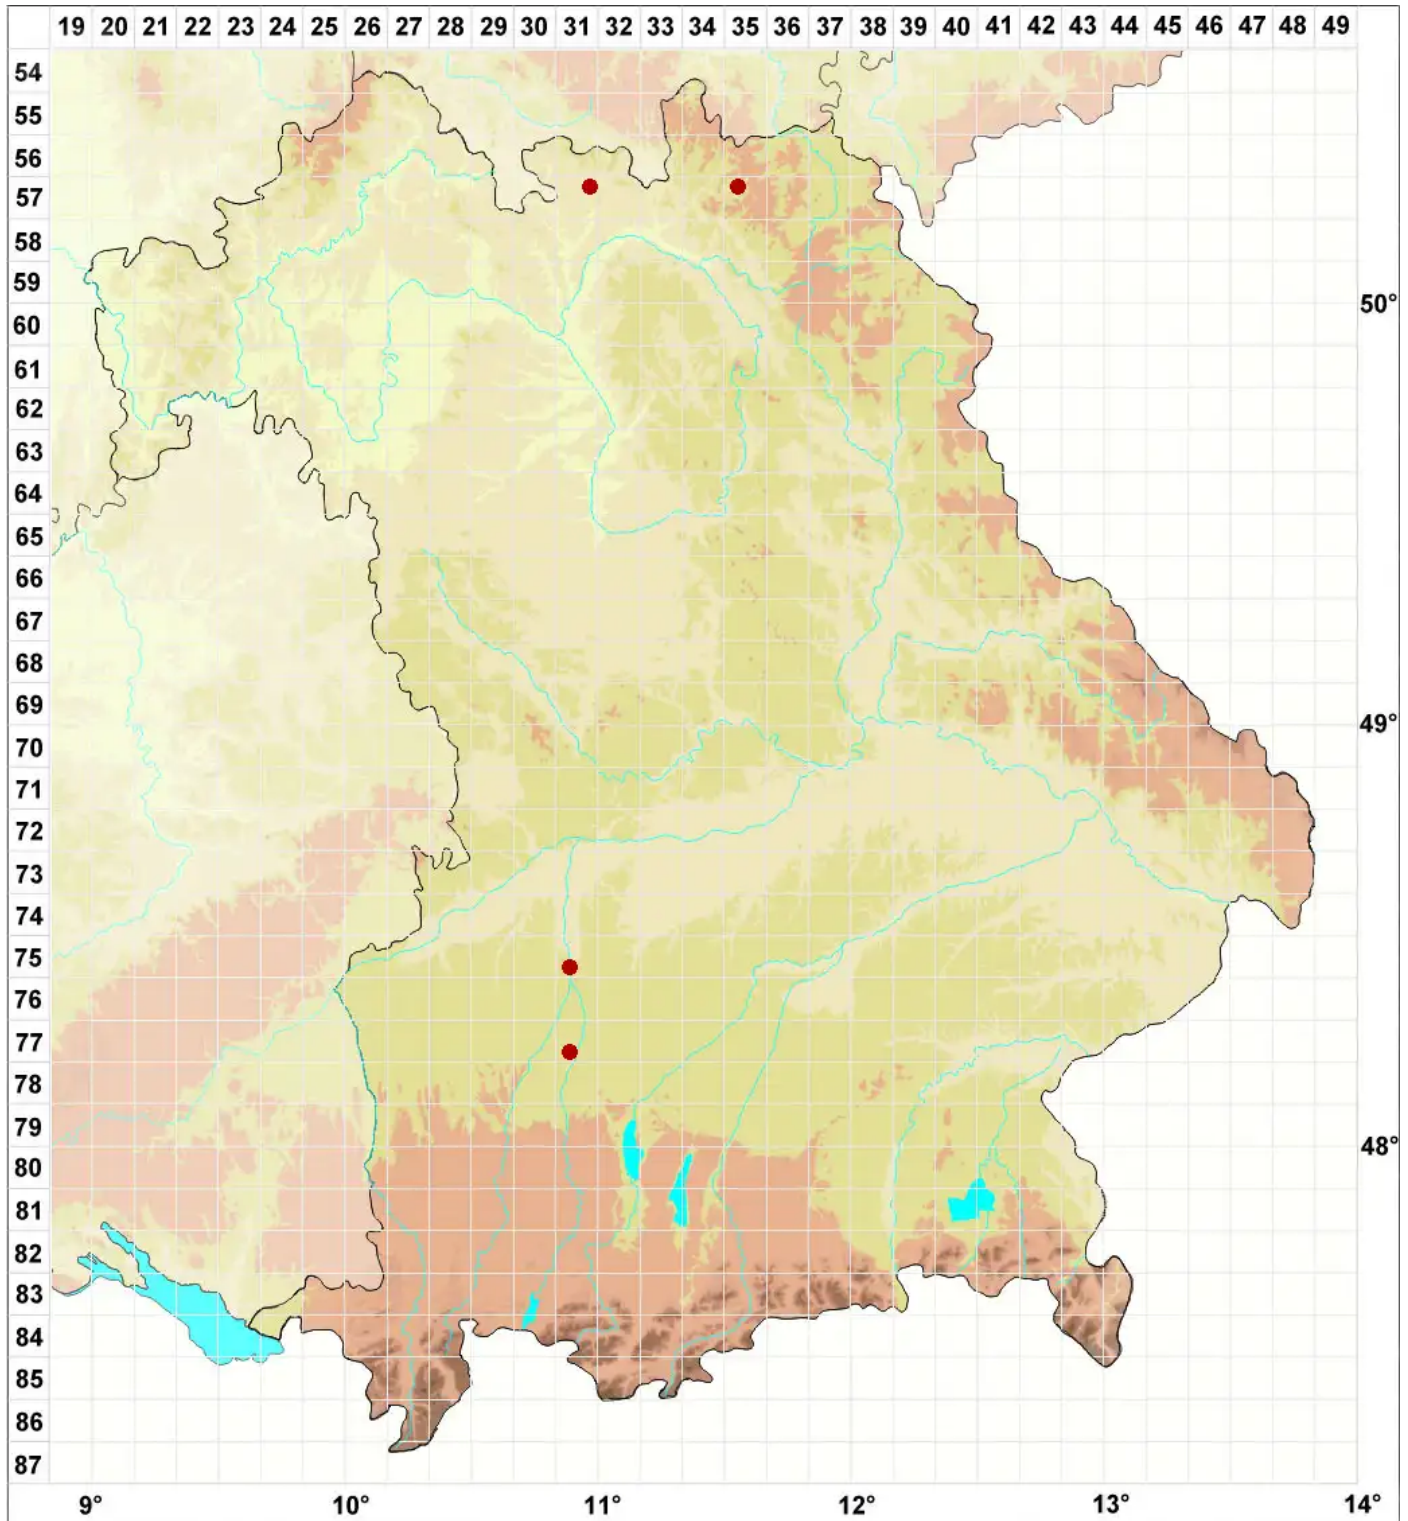

Verrucaria bryoctona (Th. Fr.) Orange

Erd-Warzenflechte

Legende:

- Symbole:**
- Ausgefülltes Symbol:
Zeitraum von 1980 bis heute (Aktuelle Angabe)
 - Leeres Symbol:
Zeitraum vor 1980 (Altangabe)
 - Quadrat: Herbarbeleg