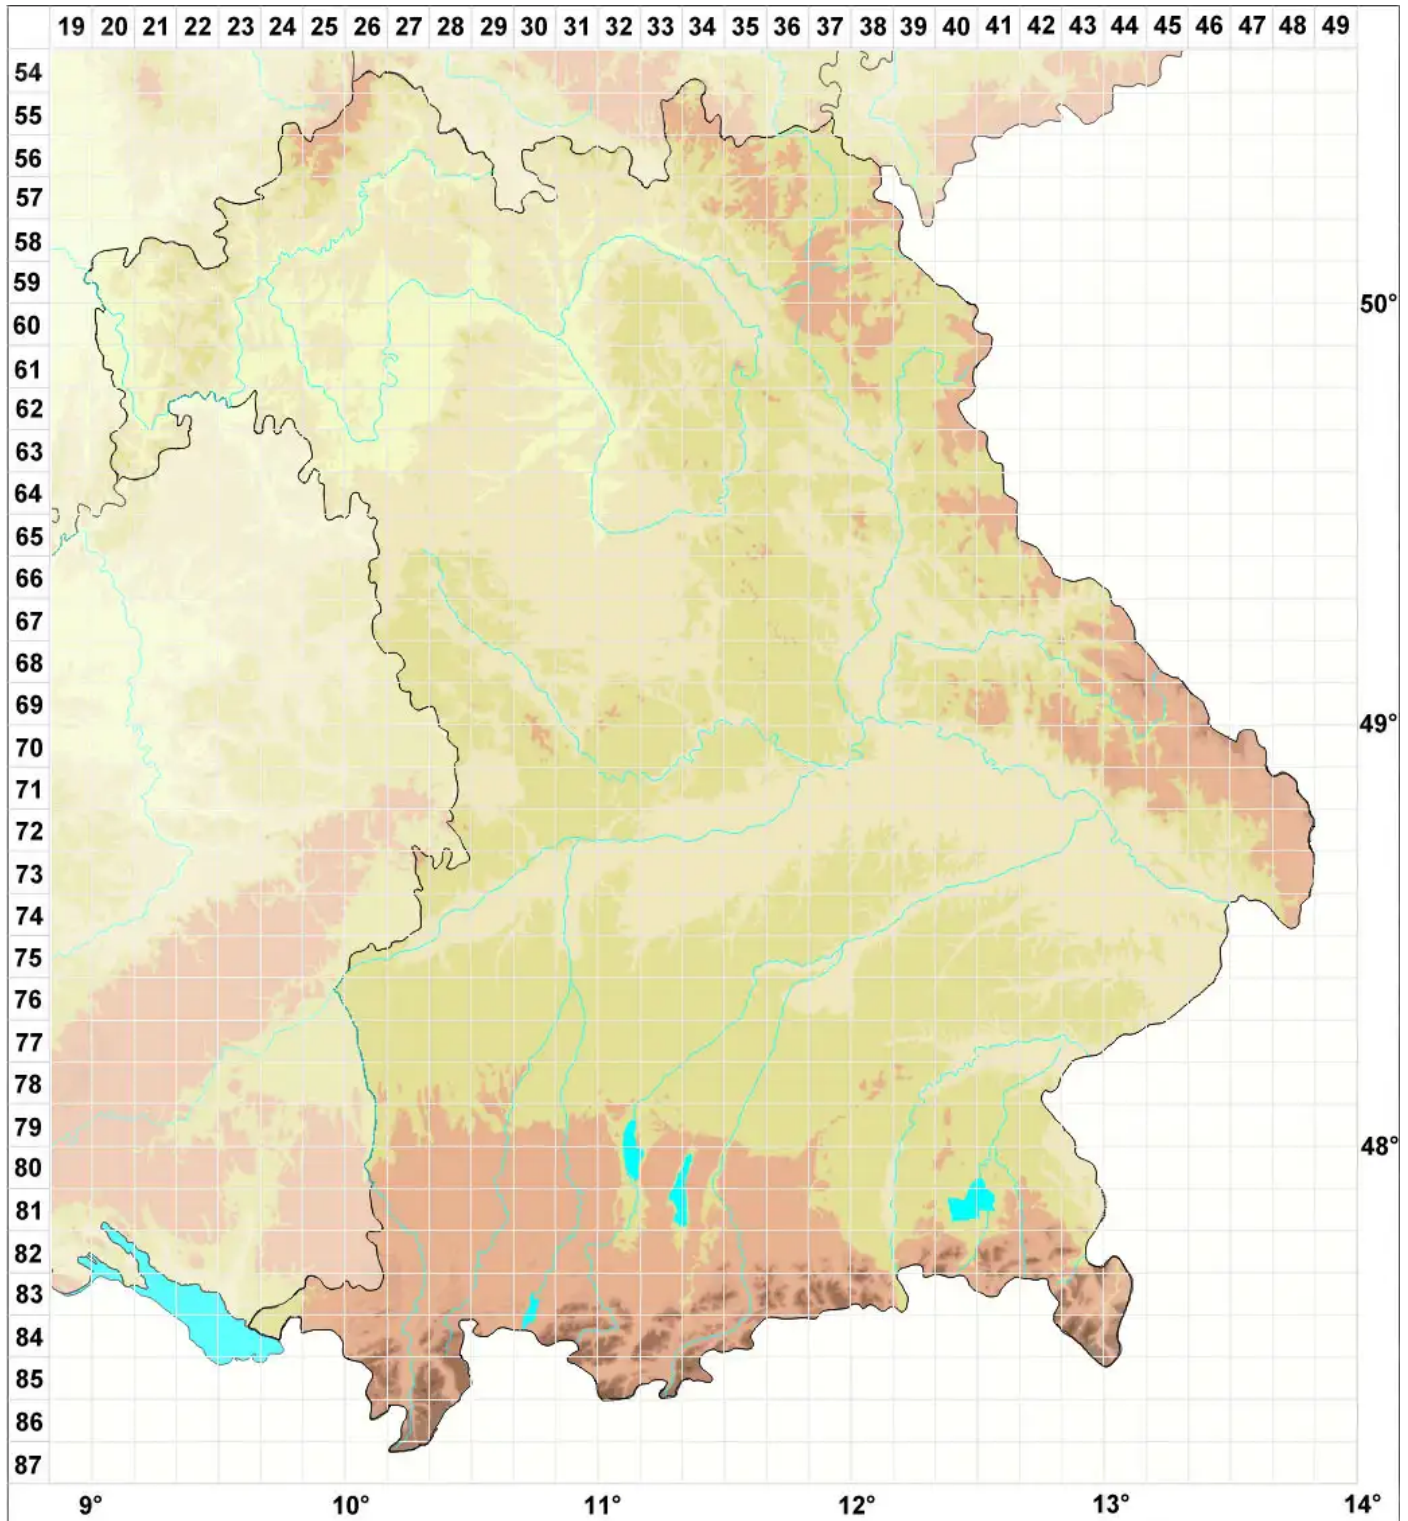

Verrucaria calcaria Zschacke

Legende:

- Symbole:**
- Ausgefülltes Symbol:
Zeitraum von 1980 bis heute (Aktuelle Angabe)
 - Leeres Symbol:
Zeitraum vor 1980 (Altangabe)
 - Quadrat: Herbarbeleg