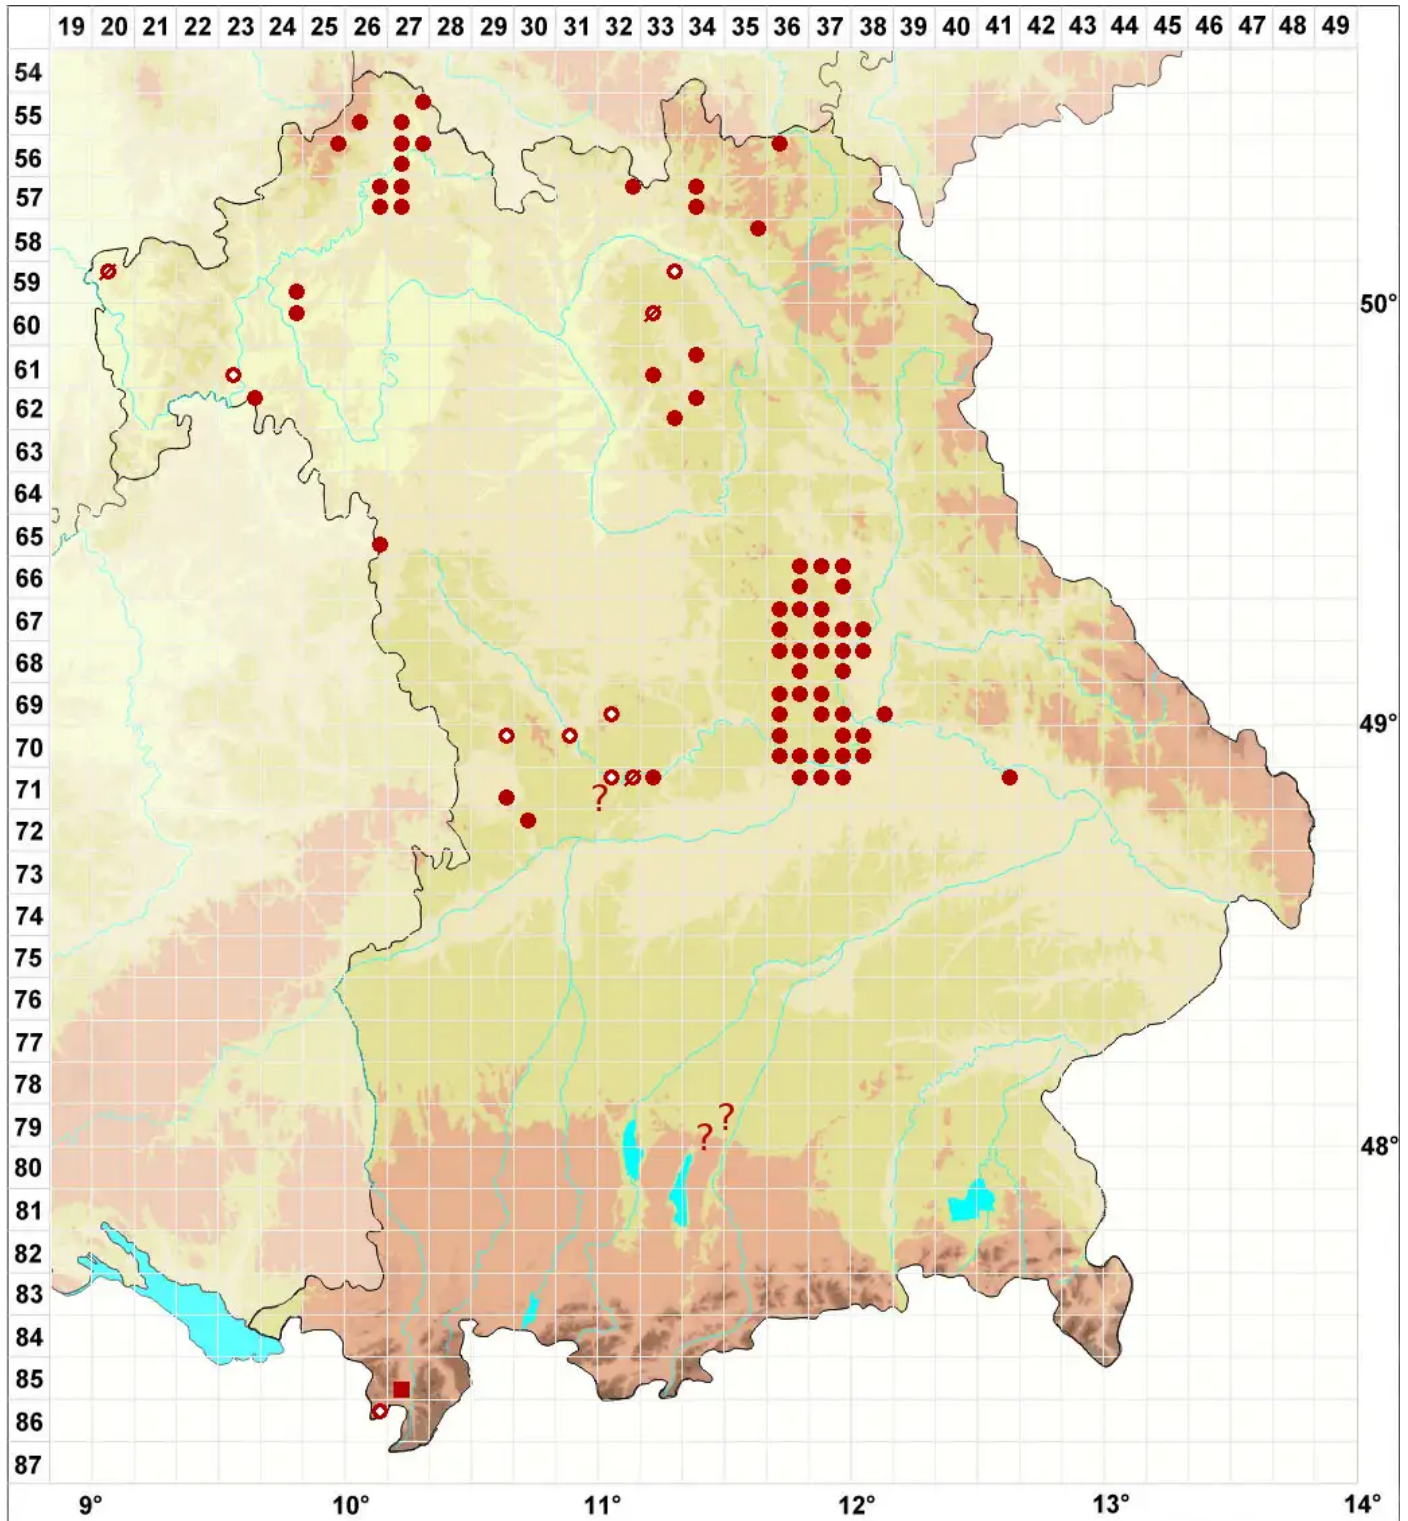

# Bagliettoa calciseda (DC.) Gueidan & Cl. Roux

## Kalk-Warzenflechte

Legende:

- Symbole:**
- Ausgefülltes Symbol:  
Zeitraum von 1980 bis heute (Aktuelle Angabe)
  - Leeres Symbol:  
Zeitraum vor 1980 (Altangabe)
  - Quadrat: Herbarbeleg