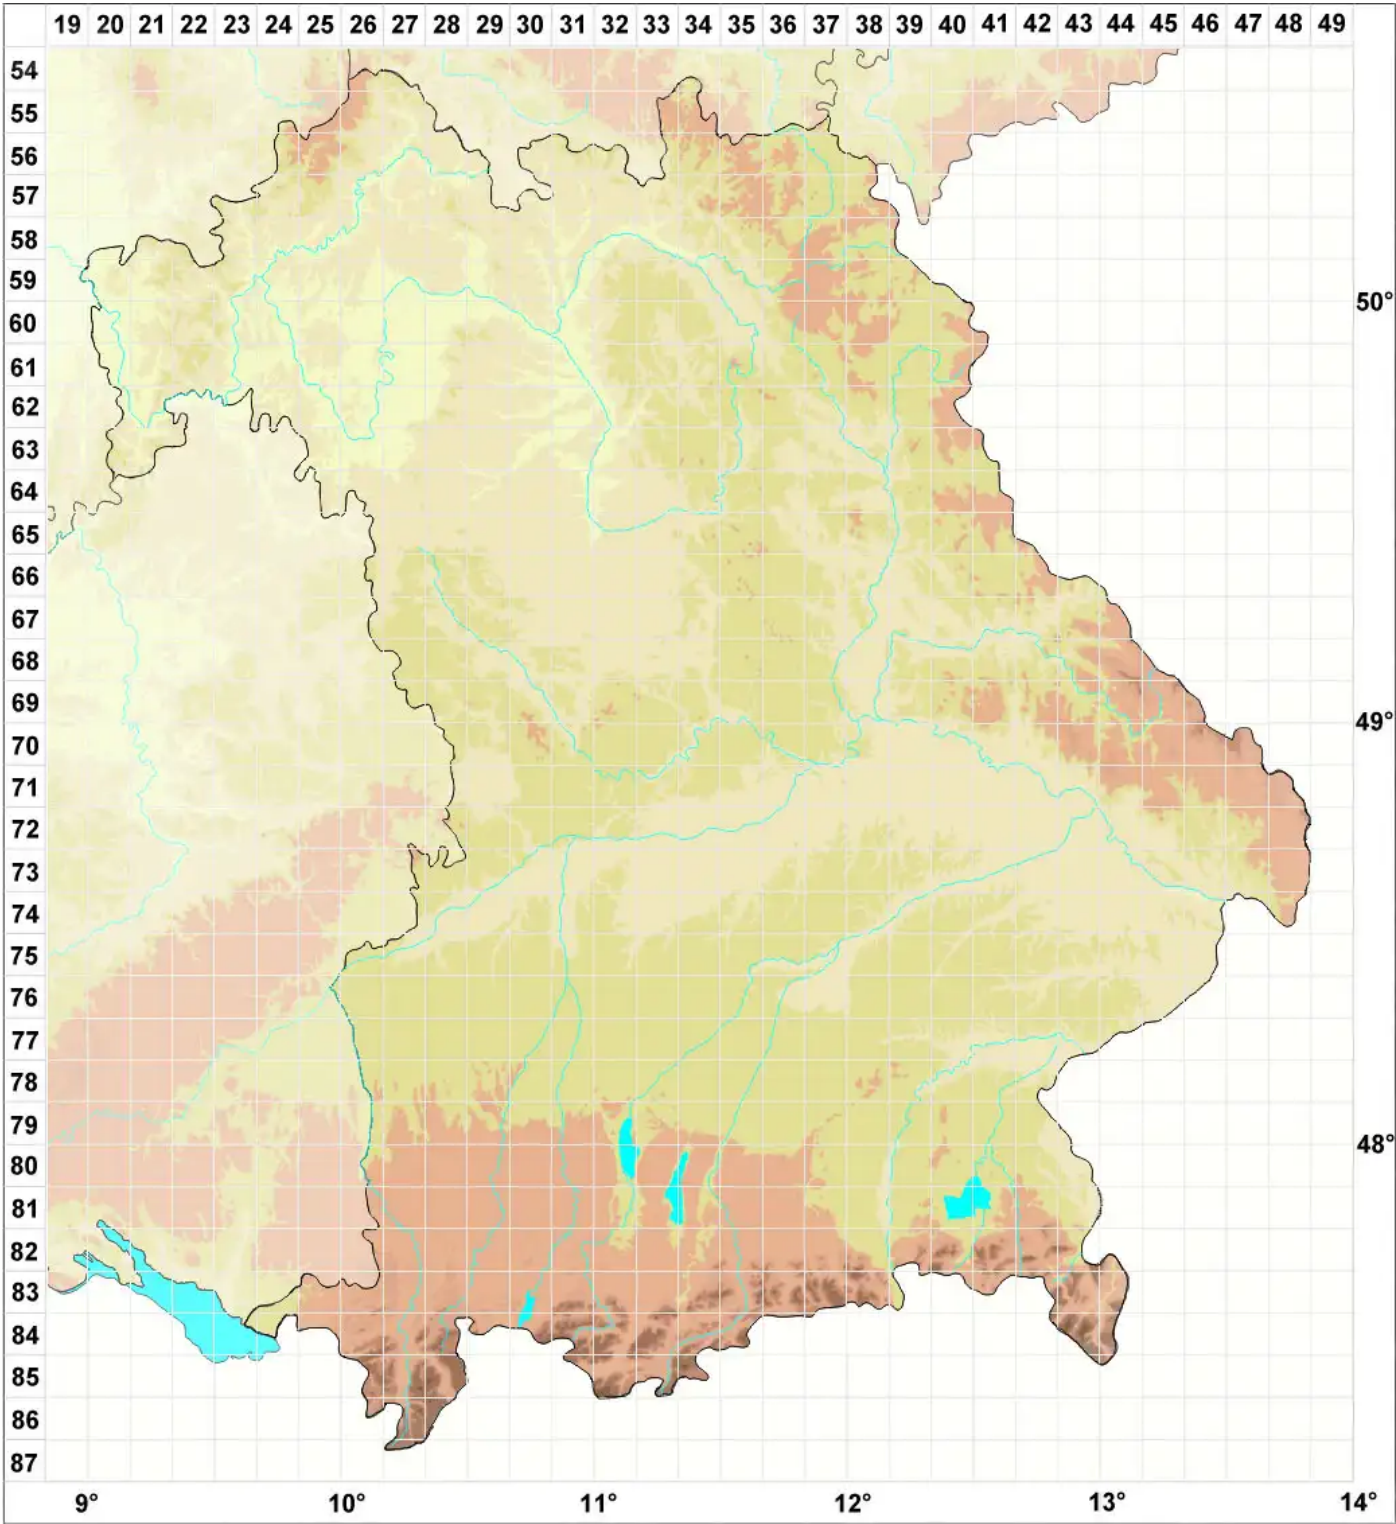

Placopyrenium canellum (Nyl.) Gueidan & Cl. Roux

Legende:

- Symbole:**
- Ausgefülltes Symbol:
Zeitraum von 1980 bis heute (Aktuelle Angabe)
 - Leeres Symbol:
Zeitraum vor 1980 (Altangabe)
 - Quadrat: Herbarbeleg