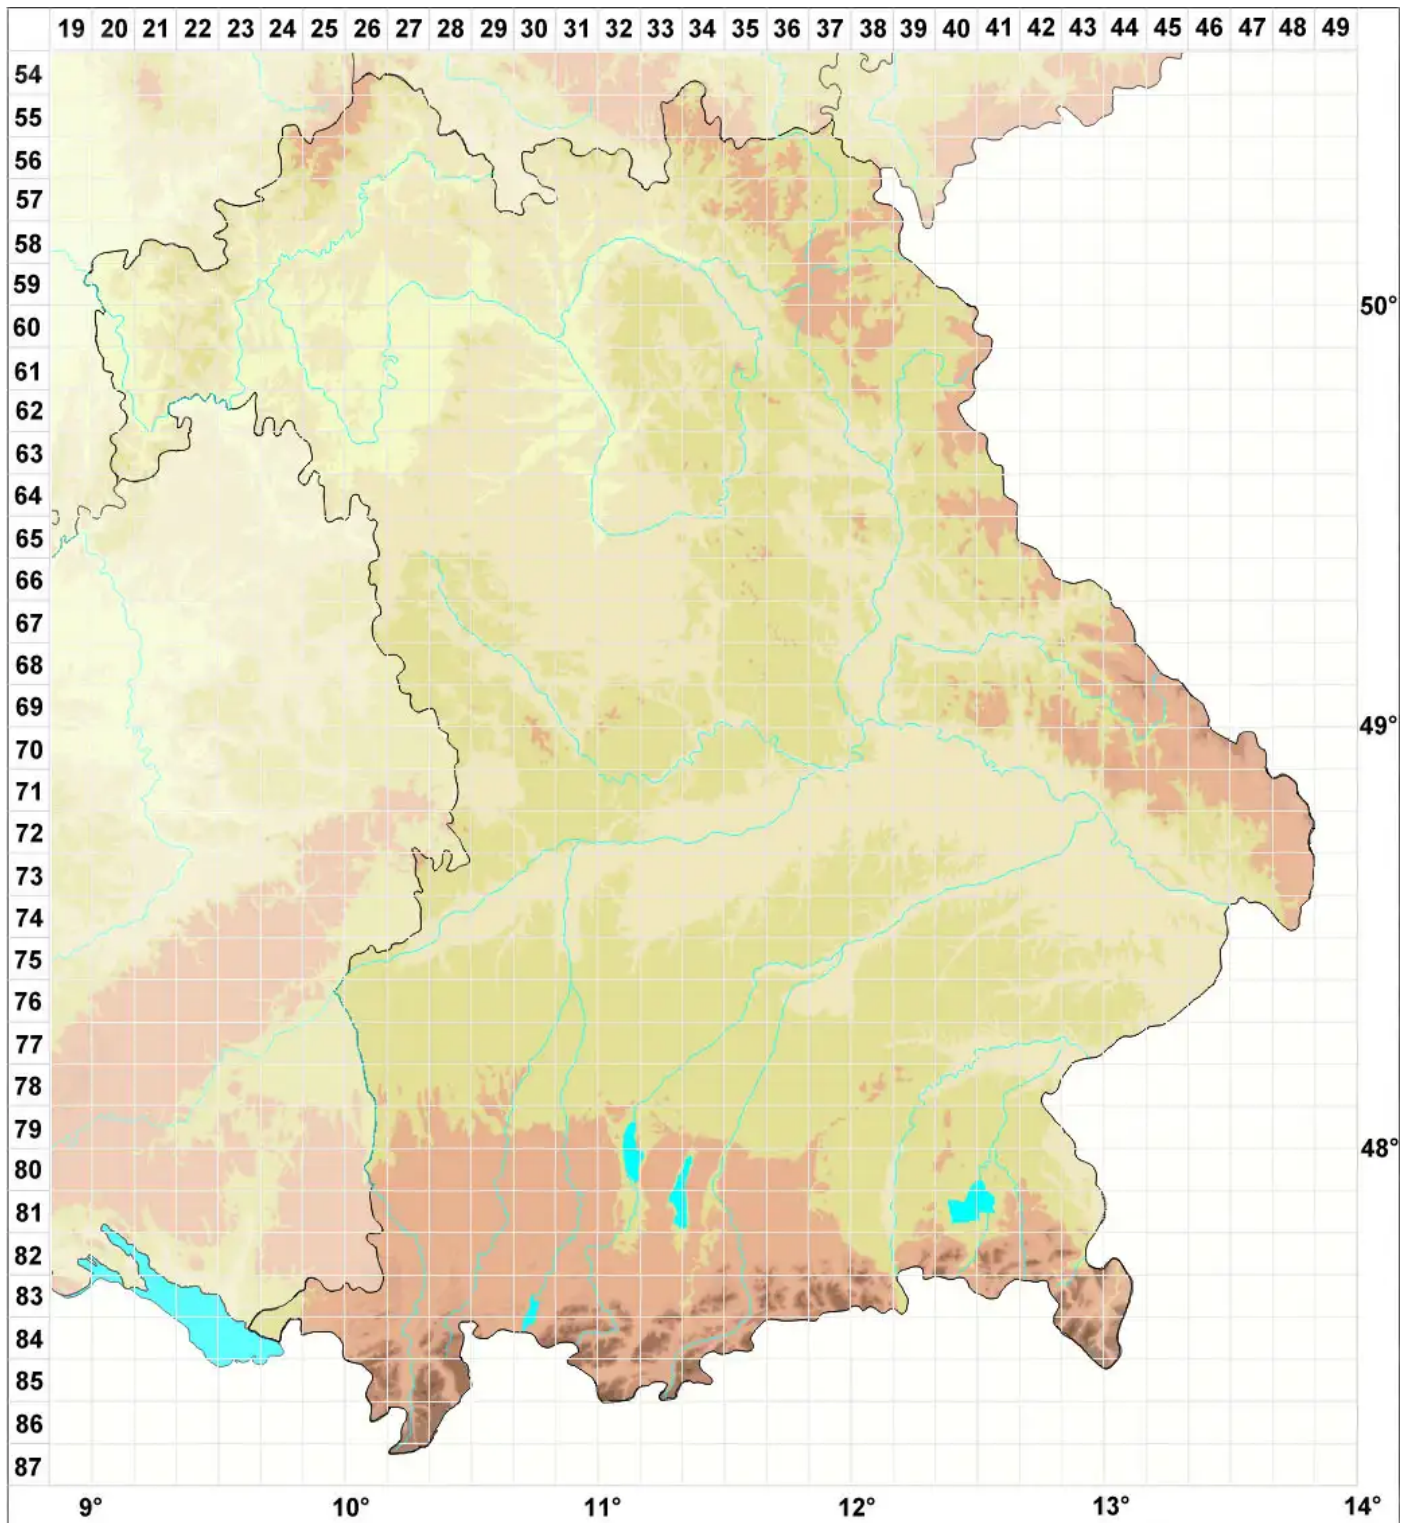

Verrucaria commutata Zschacke

Verwechselte Warzenflechte

Legende:

- Symbole:**
Ausgefülltes Symbol:
Zeitraum von 1980 bis heute (Aktuelle Angabe)
Leeres Symbol:
Zeitraum vor 1980 (Altangabe)
Quadrat: Herbarbeleg