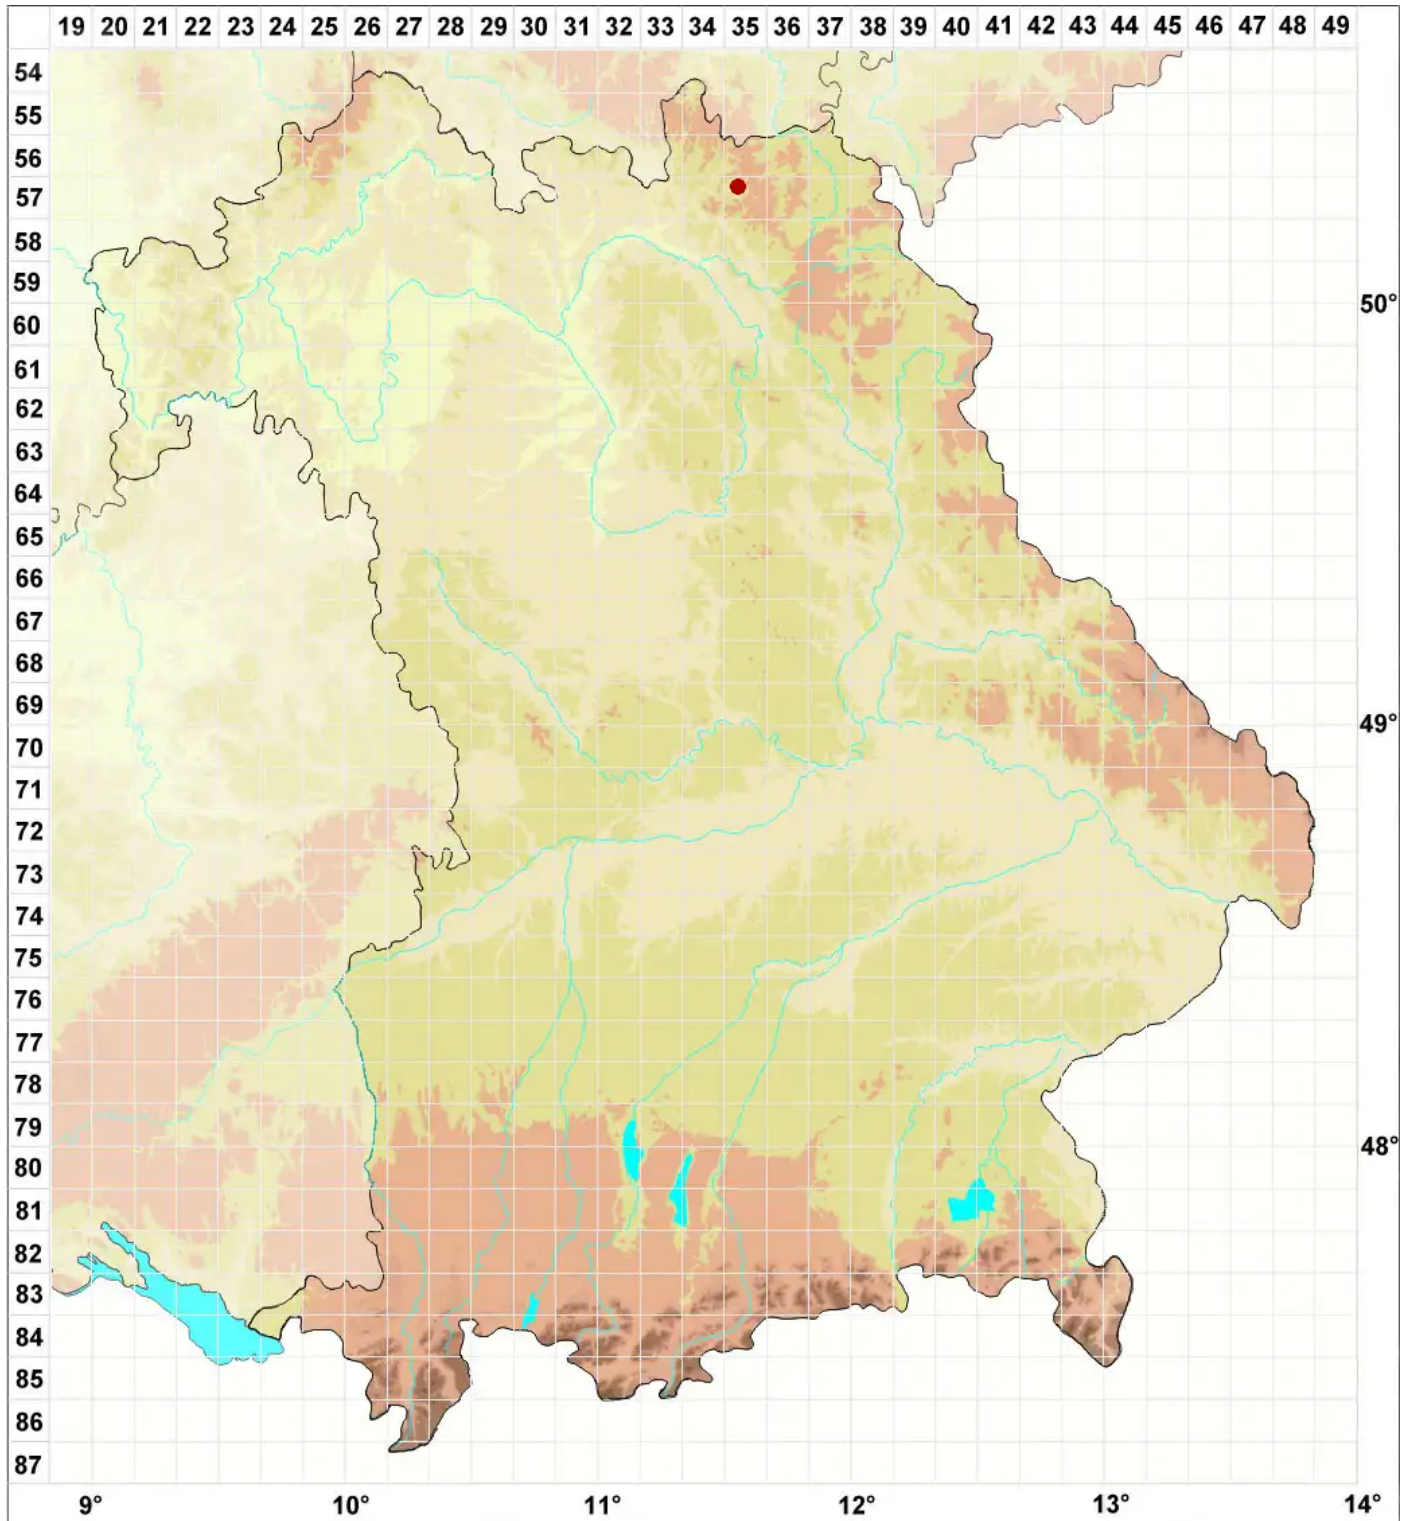

Verrucaria consociata Servit

Vergesellschaftete Warzenflechte

Legende:

Symbole:

Ausgefülltes Symbol:
Zeitraum von 1980 bis heute (Aktuelle Angabe)

Leeres Symbol:
Zeitraum vor 1980 (Altangabe)

Quadrat: Herbarbeleg