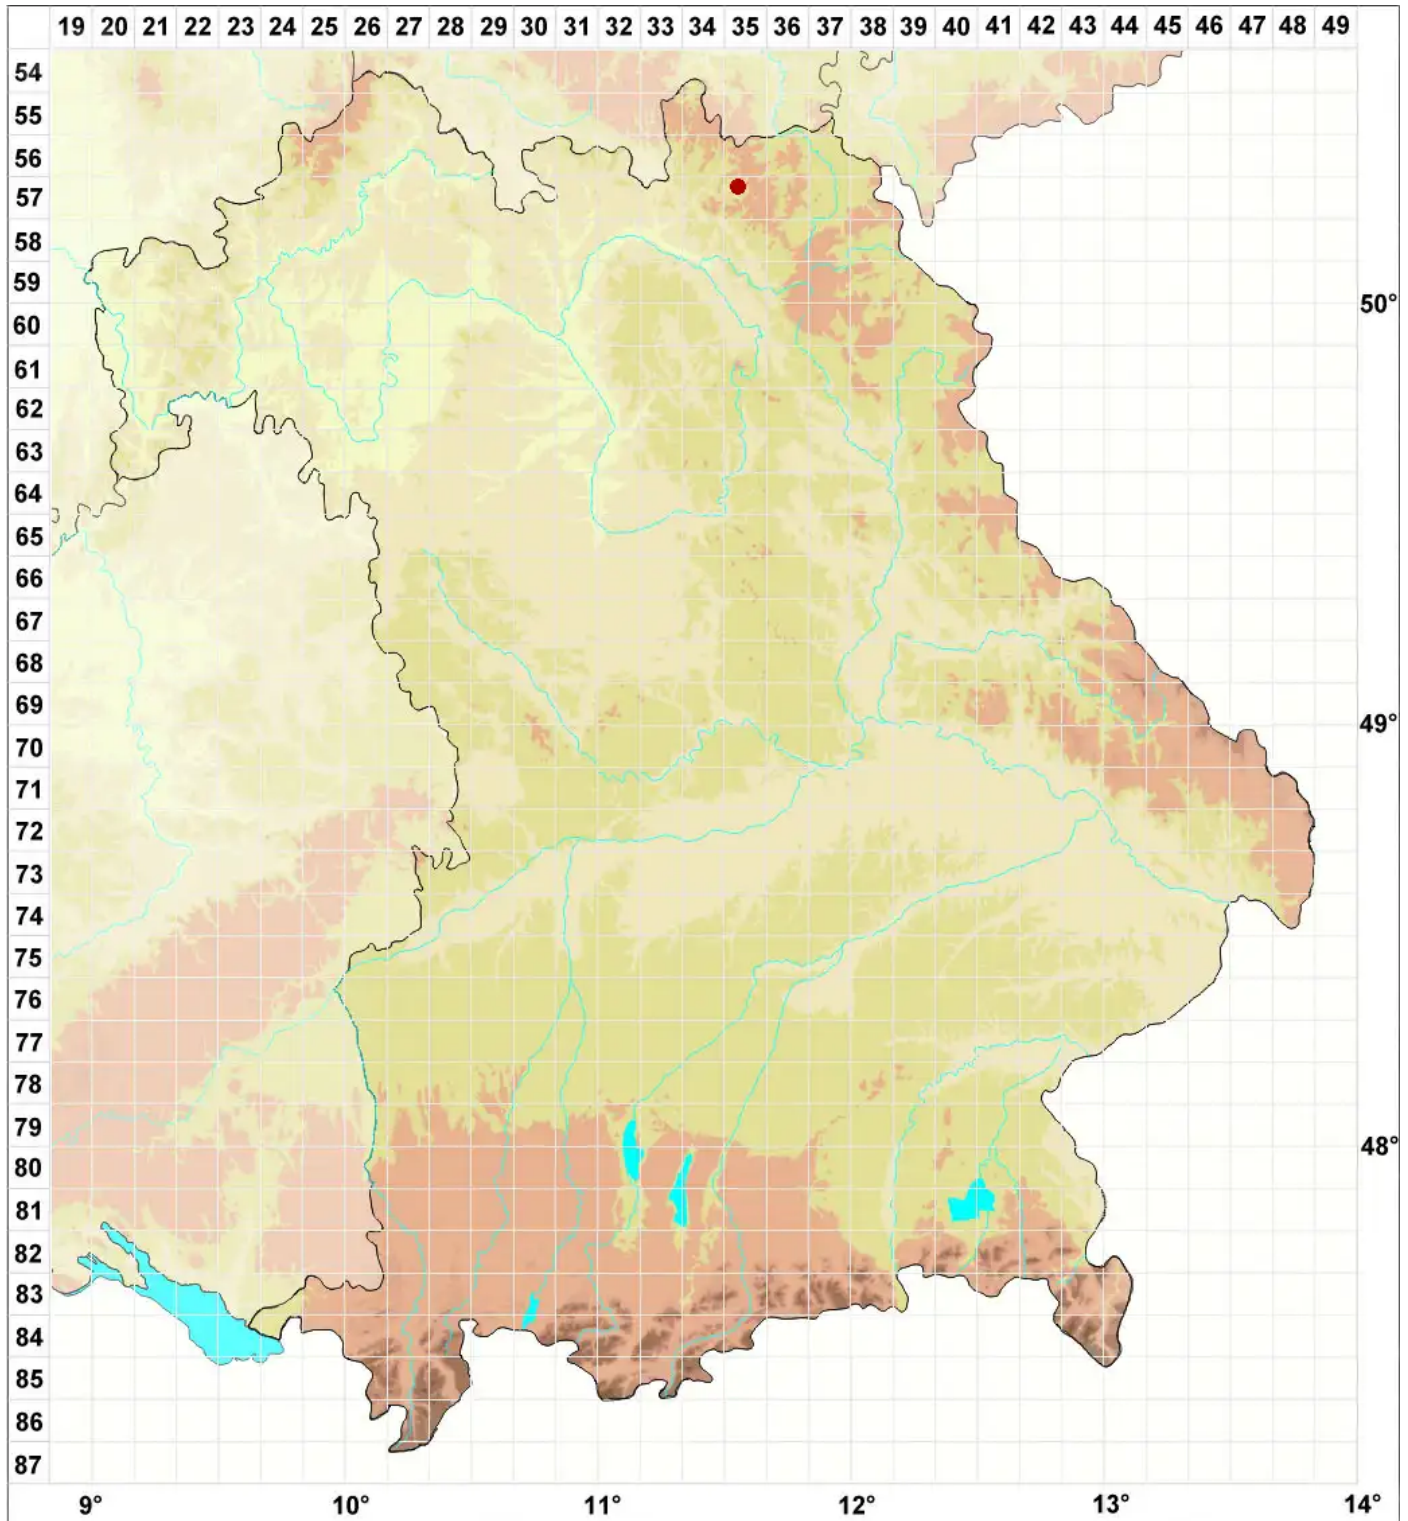

Verrucaria consociata Servit

Vergesellschaftete Warzenflechte

Legende:

- Symbole:**
- Ausgefülltes Symbol:
Zeitraum von 1980 bis heute (Aktuelle Angabe)
 - Leeres Symbol:
Zeitraum vor 1980 (Altangabe)
 - Quadrat: Herbarbeleg