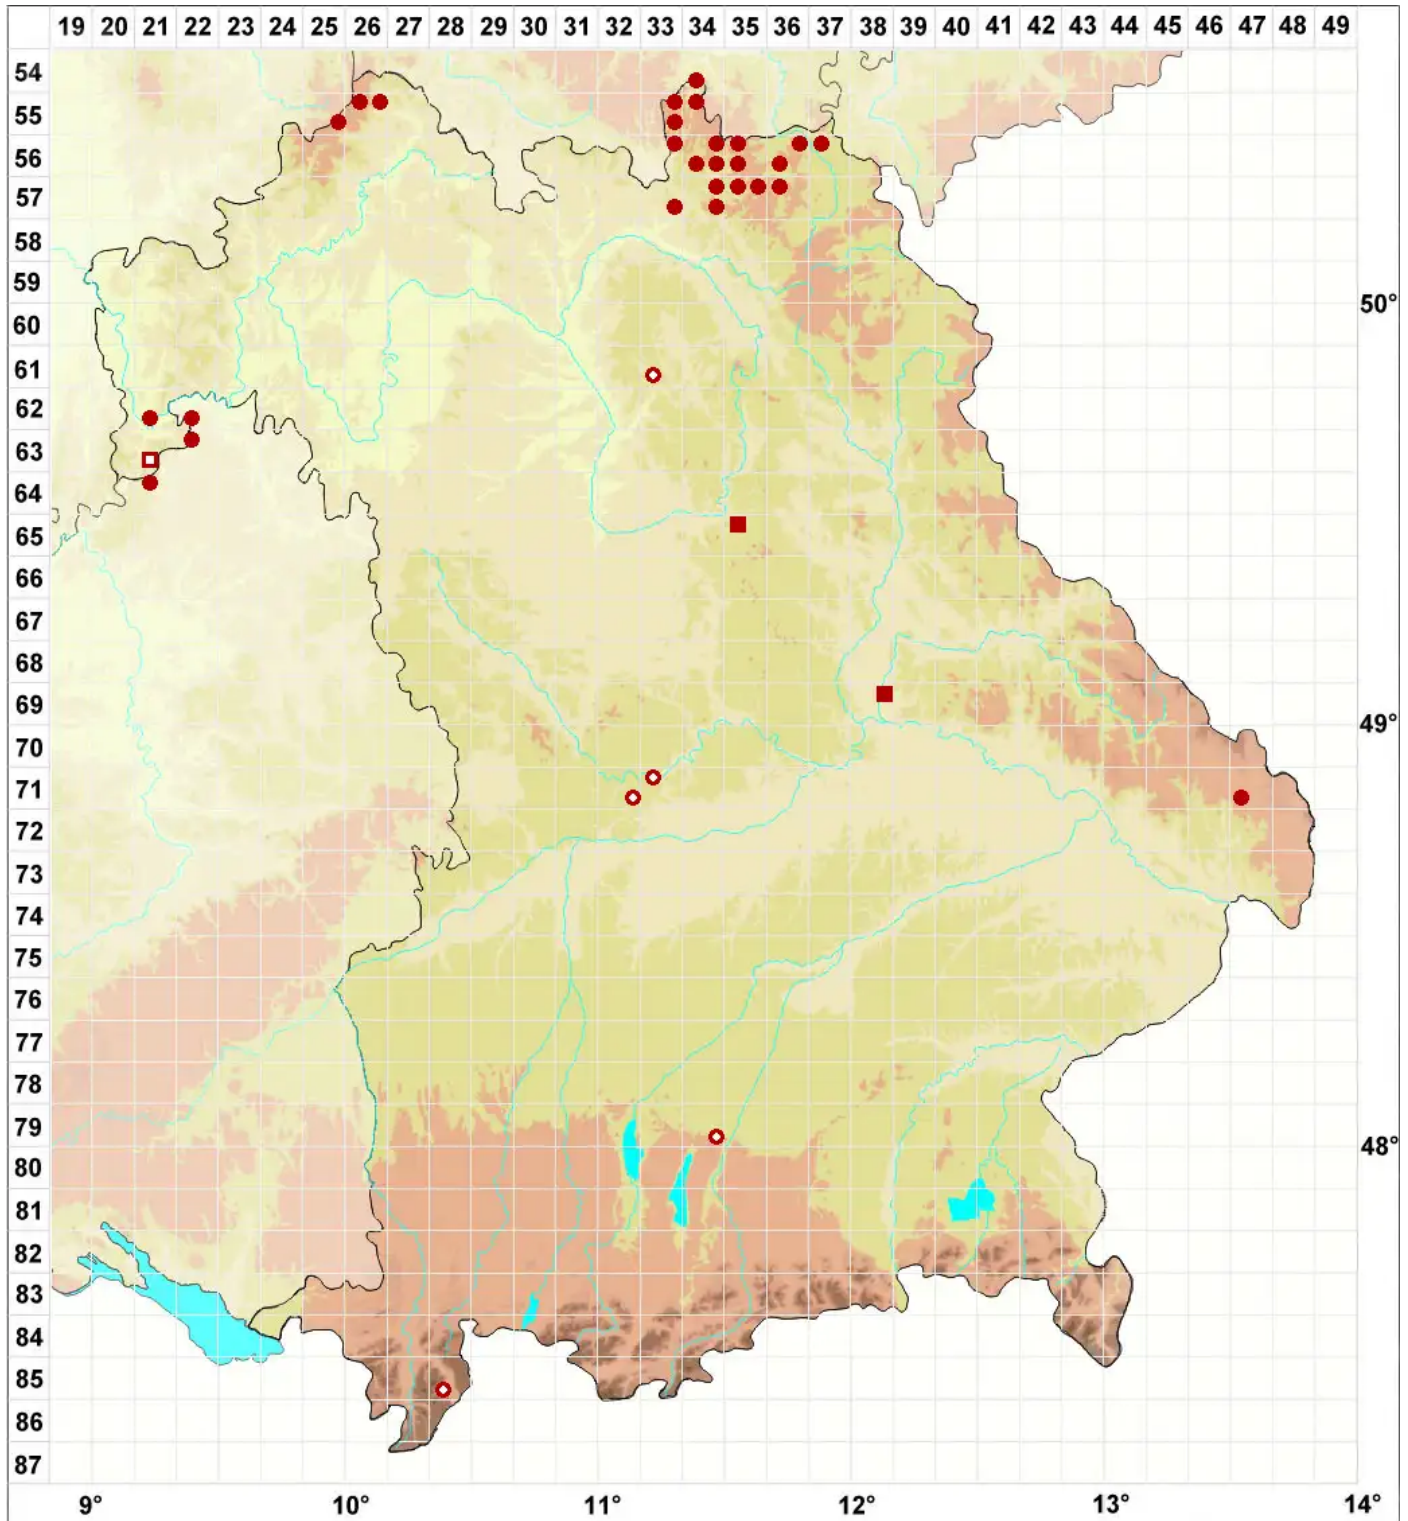

Verrucaria hydrela Ach.

Legende:

- Symbole:**
- Ausgefülltes Symbol:
Zeitraum von 1980 bis heute (Aktuelle Angabe)
 - Leeres Symbol:
Zeitraum vor 1980 (Altangabe)
 - Quadrat: Herbarbeleg