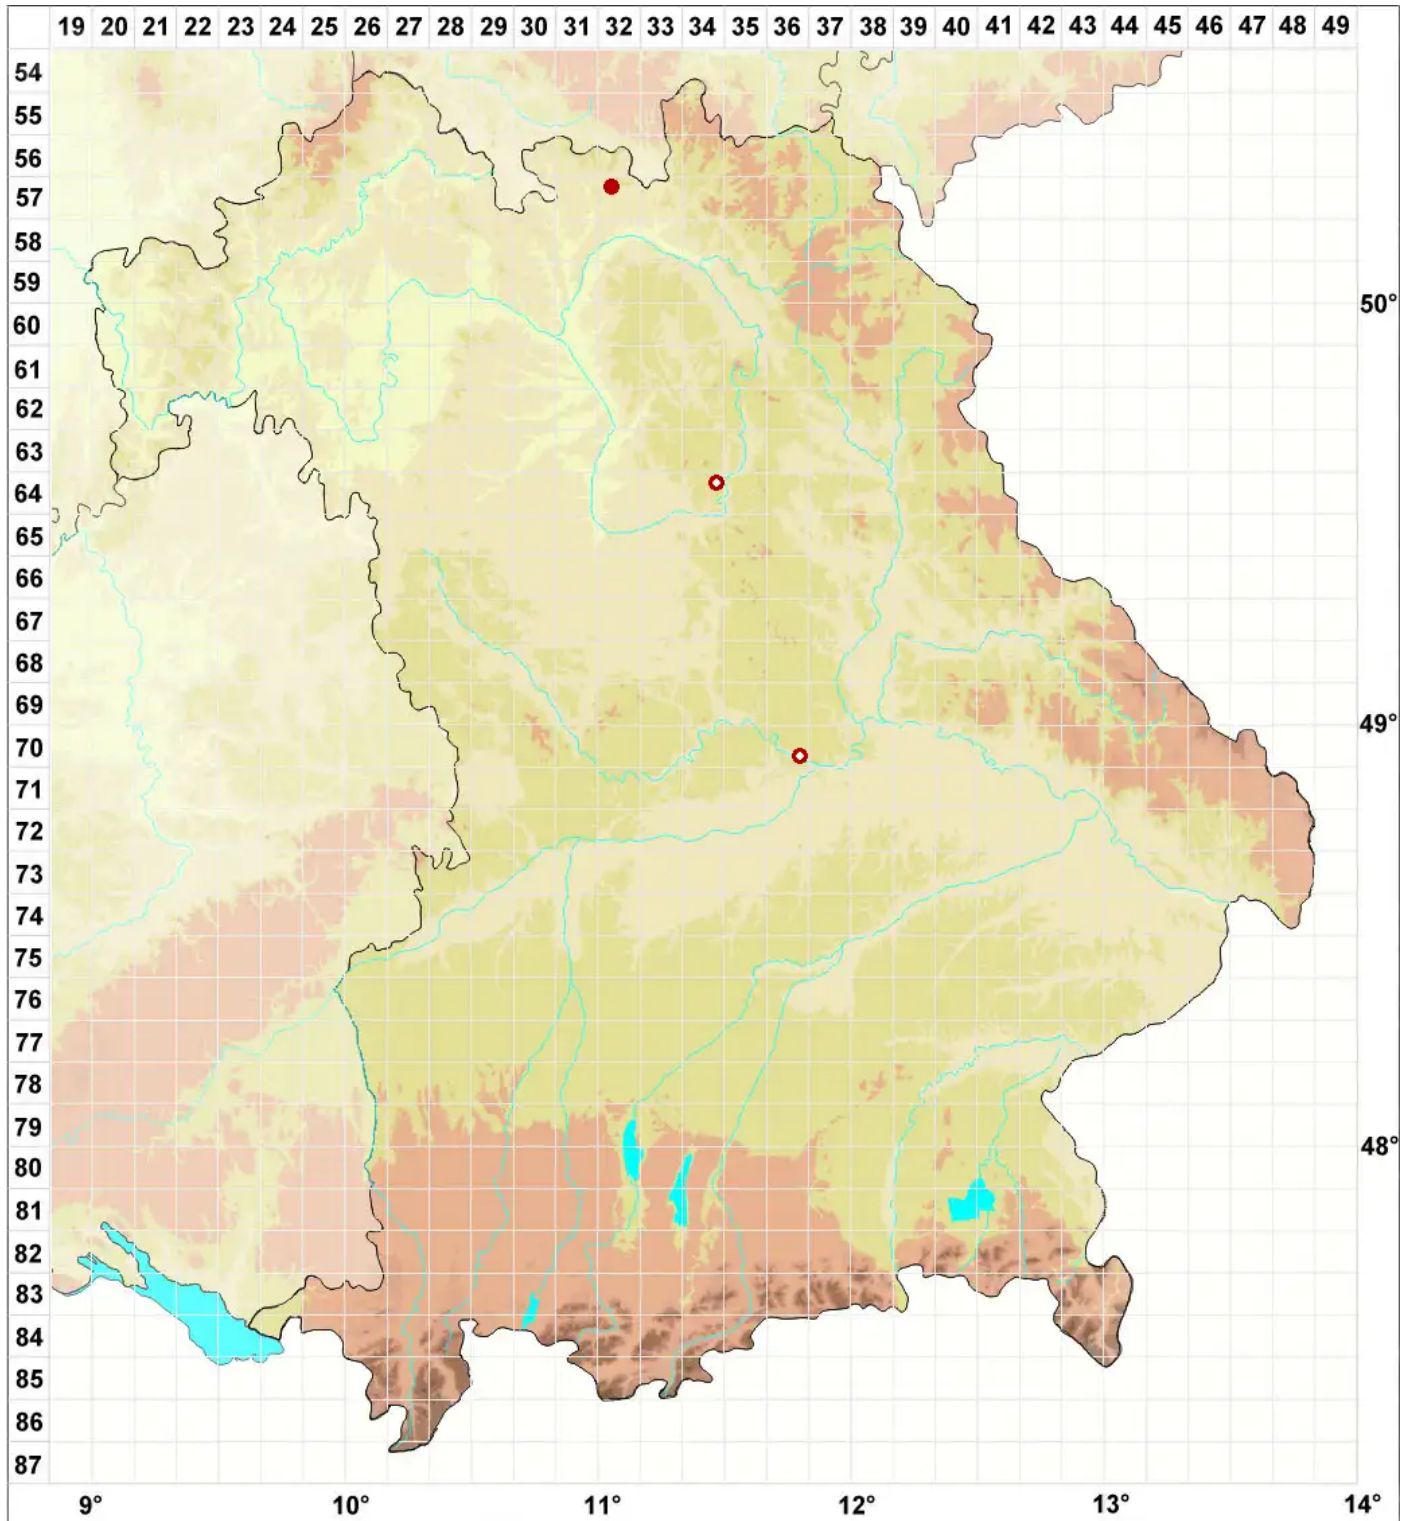

Verrucaria disjuncta Arnold

Zerstreute Warzenflechte

Legende:

- Symbole:**
- Ausgefülltes Symbol:
Zeitraum von 1980 bis heute (Aktuelle Angabe)
 - Leeres Symbol:
Zeitraum vor 1980 (Altangabe)
 - Quadrat: Herbarbeleg