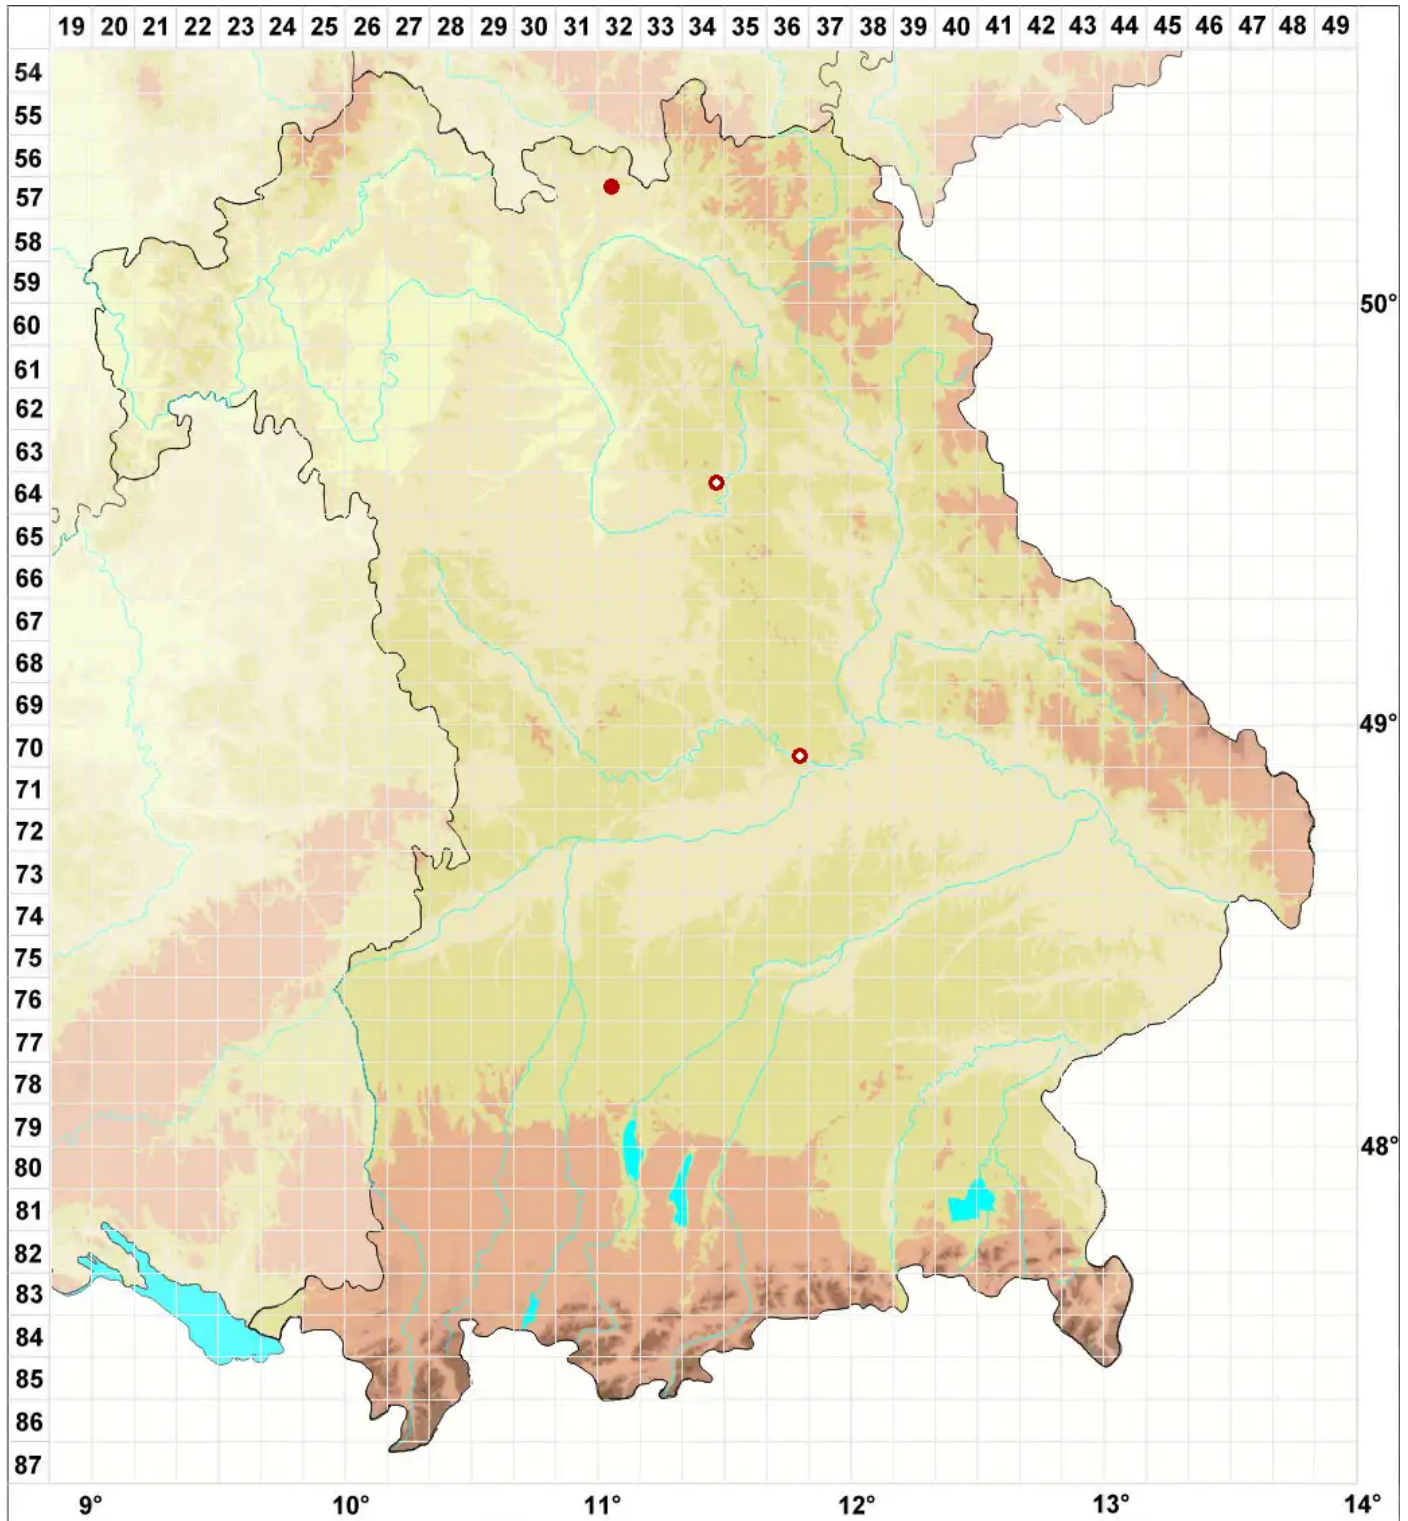

Verrucaria disjuncta Arnold

Zerstreute Warzenflechte

Legende:

- Symbole:**
Ausgefülltes Symbol:
Zeitraum von 1980 bis heute (Aktuelle Angabe)
Leeres Symbol:
Zeitraum vor 1980 (Altangabe)
Quadrat: Herbarbeleg