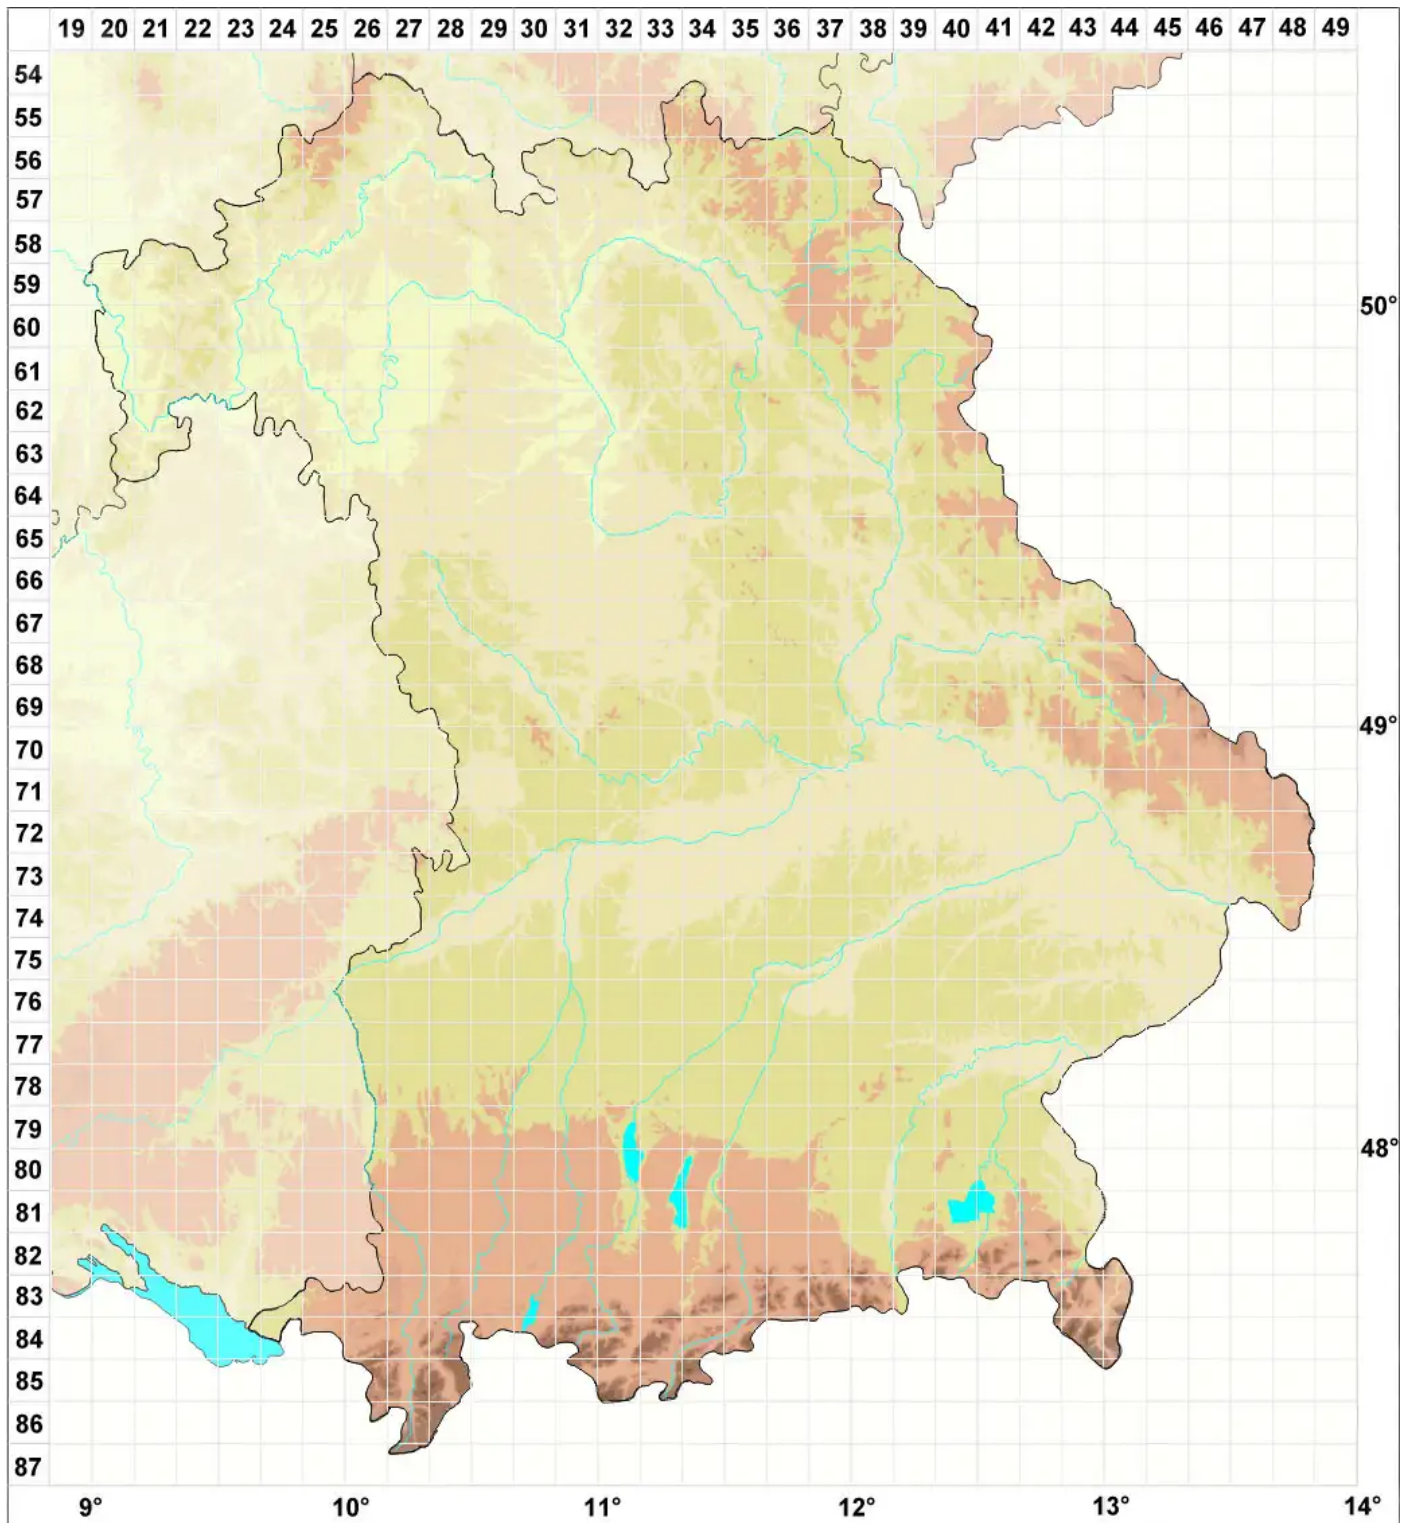

Verrucaria ditmarsica Erichsen

Dithmarscher Meereswarzenflechte

Legende:

Symbole:

Ausgefülltes Symbol:
Zeitraum von 1980 bis heute (Aktuelle Angabe)

Leeres Symbol:
Zeitraum vor 1980 (Altangabe)

Quadrat: Herbarbeleg