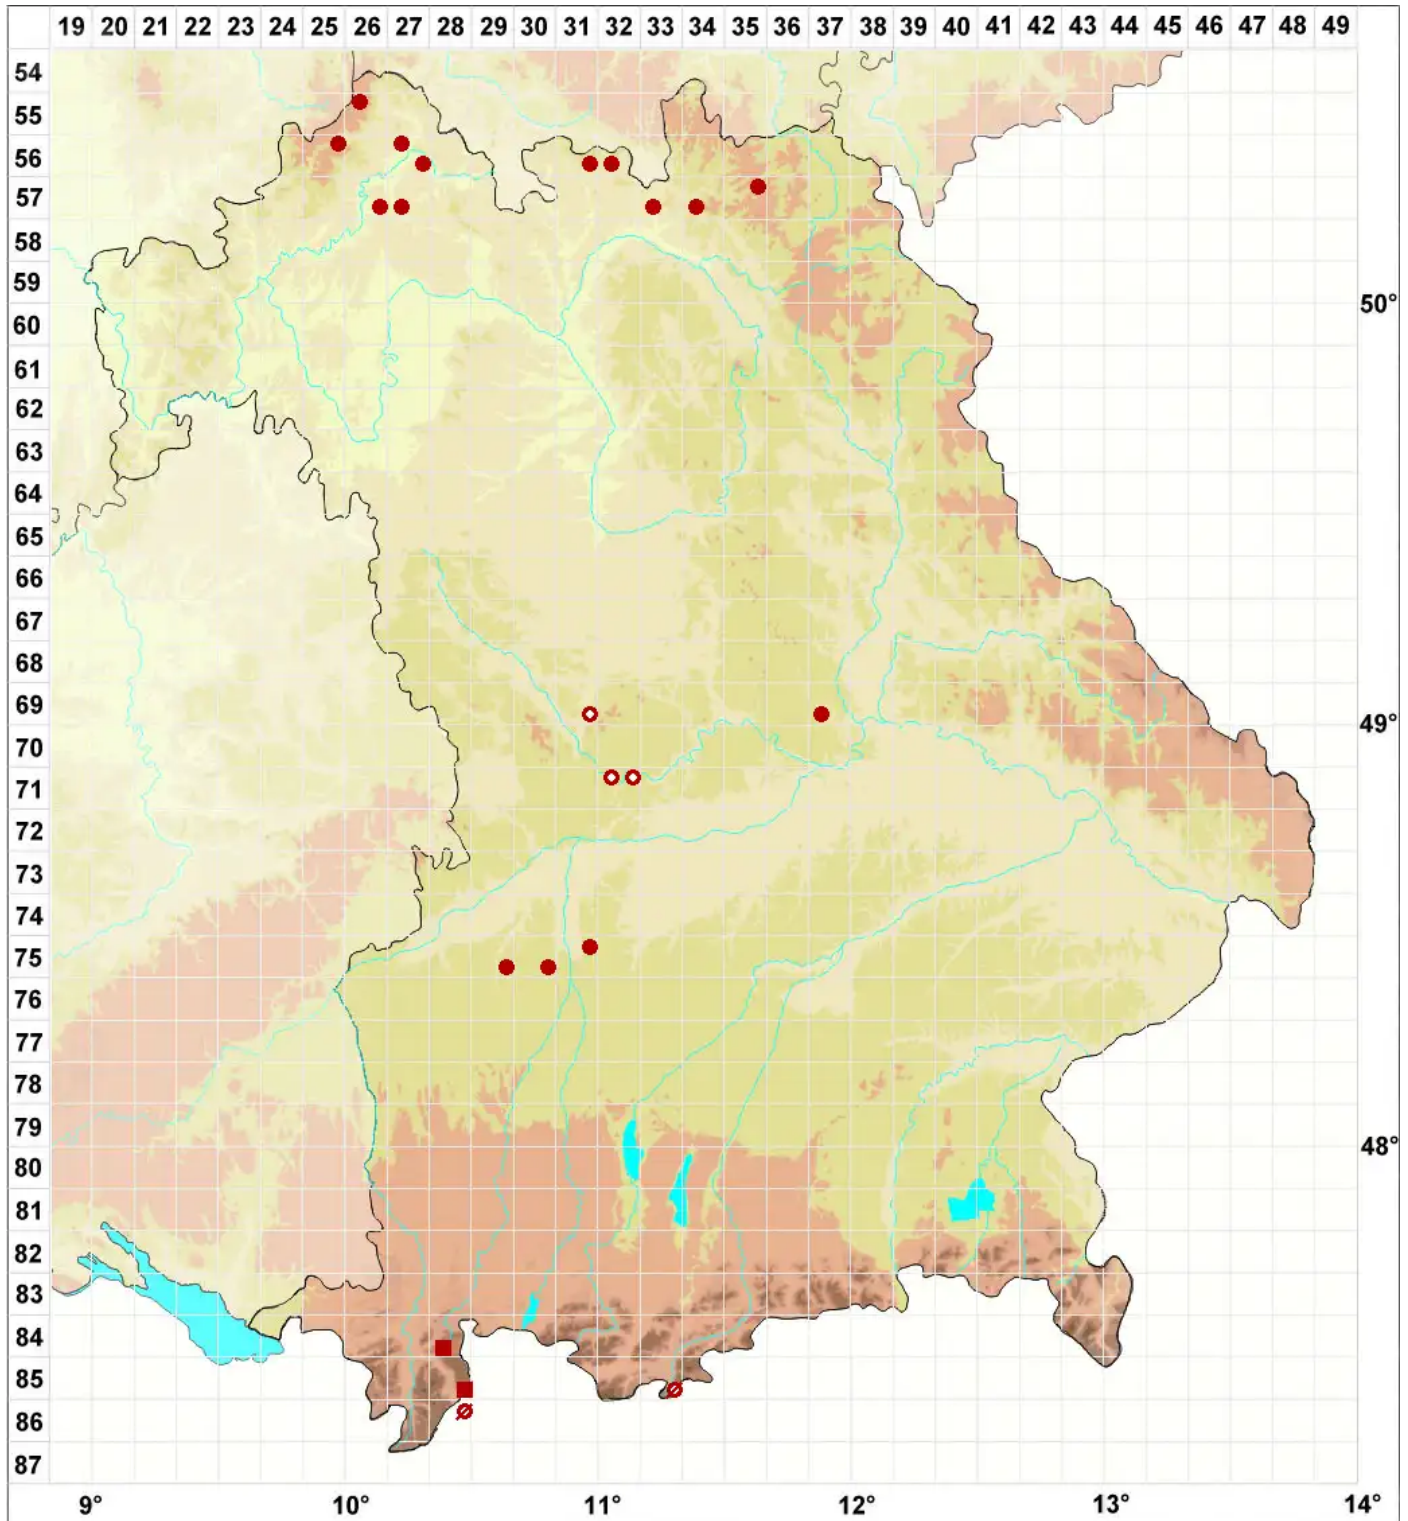

# Verrucaria foveolata (Flörke) A. Massal.

## Kleingrubige Warzenflechte

Legende:

**Symbole:**  
Ausgefülltes Symbol:  
Zeitraum von 1980 bis heute (Aktuelle Angabe)  
Leeres Symbol:  
Zeitraum vor 1980 (Altangabe)  
Quadrat: Herbarbeleg