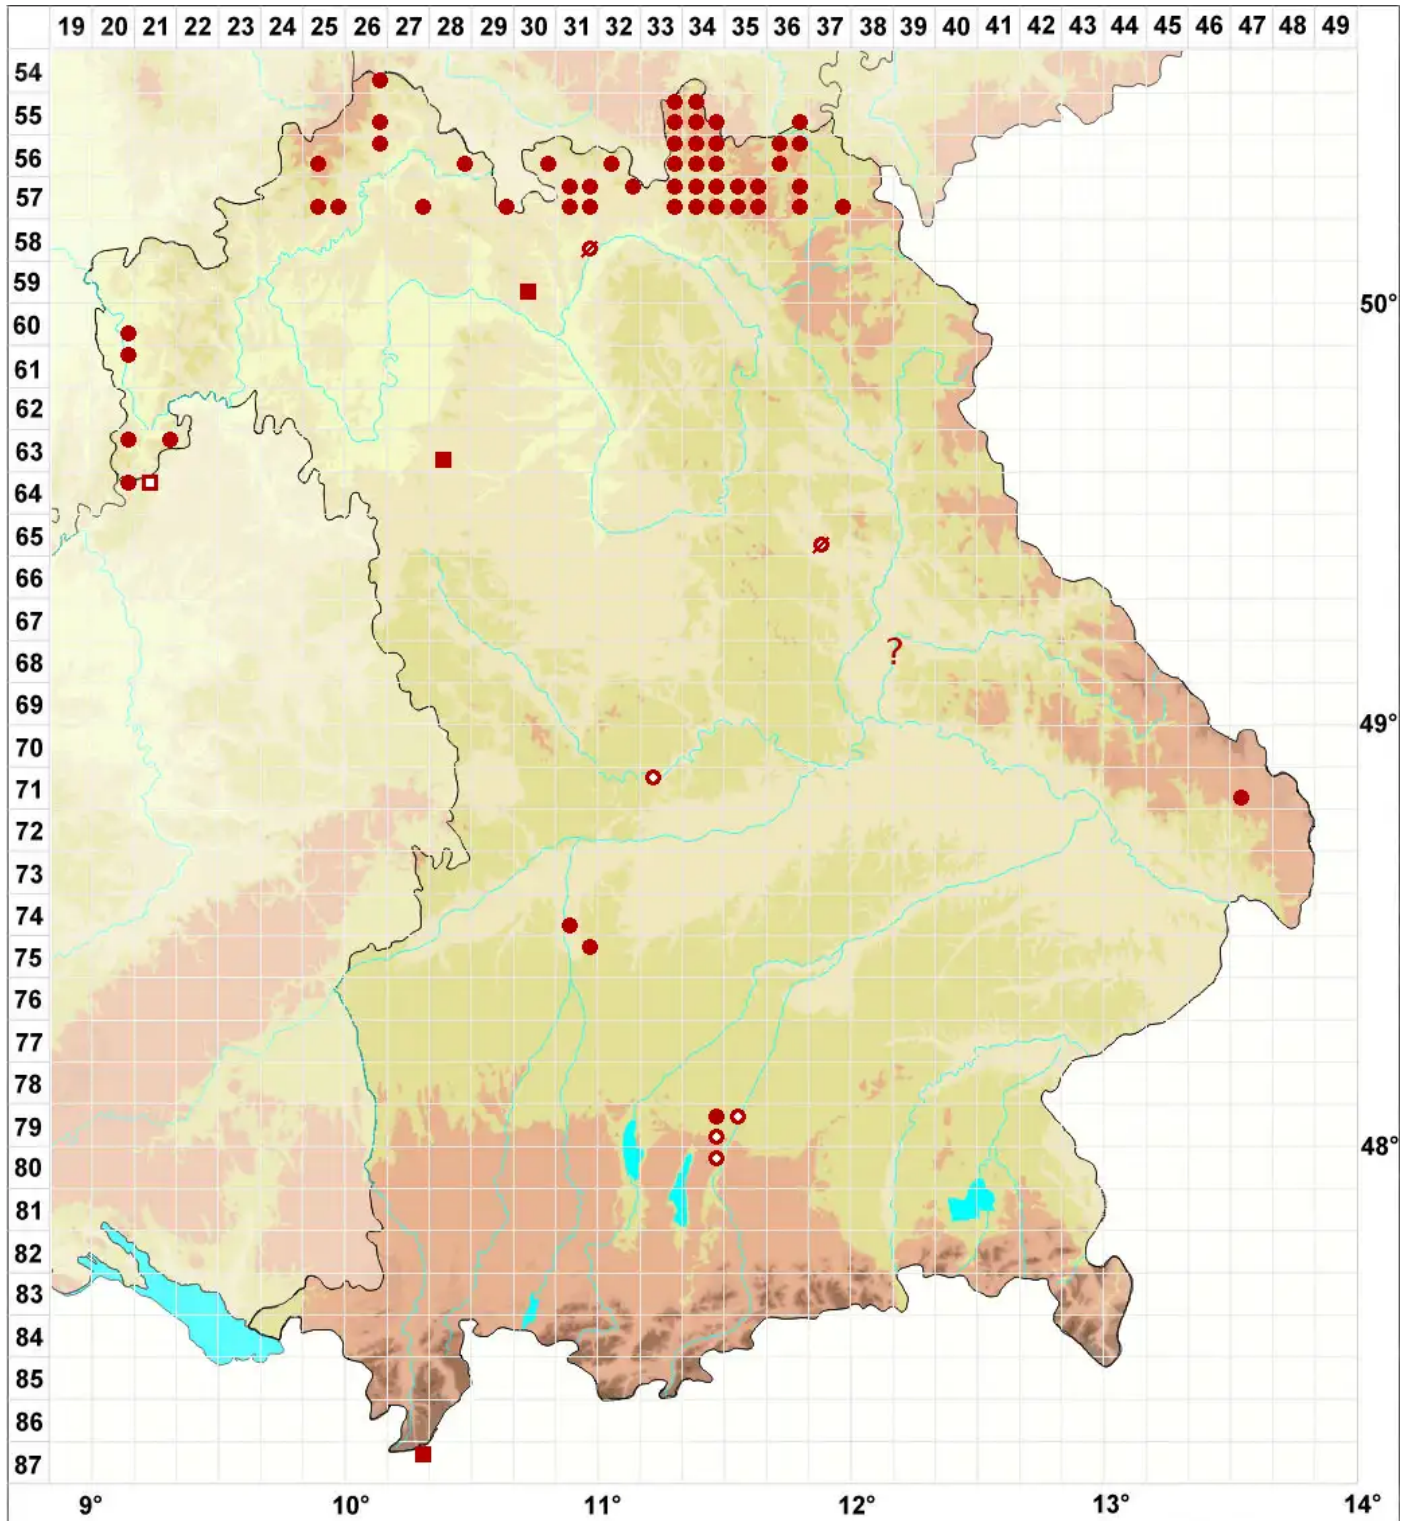

Verrucaria dolosa Hepp

Trägerische Warzenflechte

Legende:

Symbole:

Ausgefülltes Symbol:
Zeitraum von 1980 bis heute (Aktuelle Angabe)

Leeres Symbol:
Zeitraum vor 1980 (Altangabe)

Quadrat: Herbarbeleg