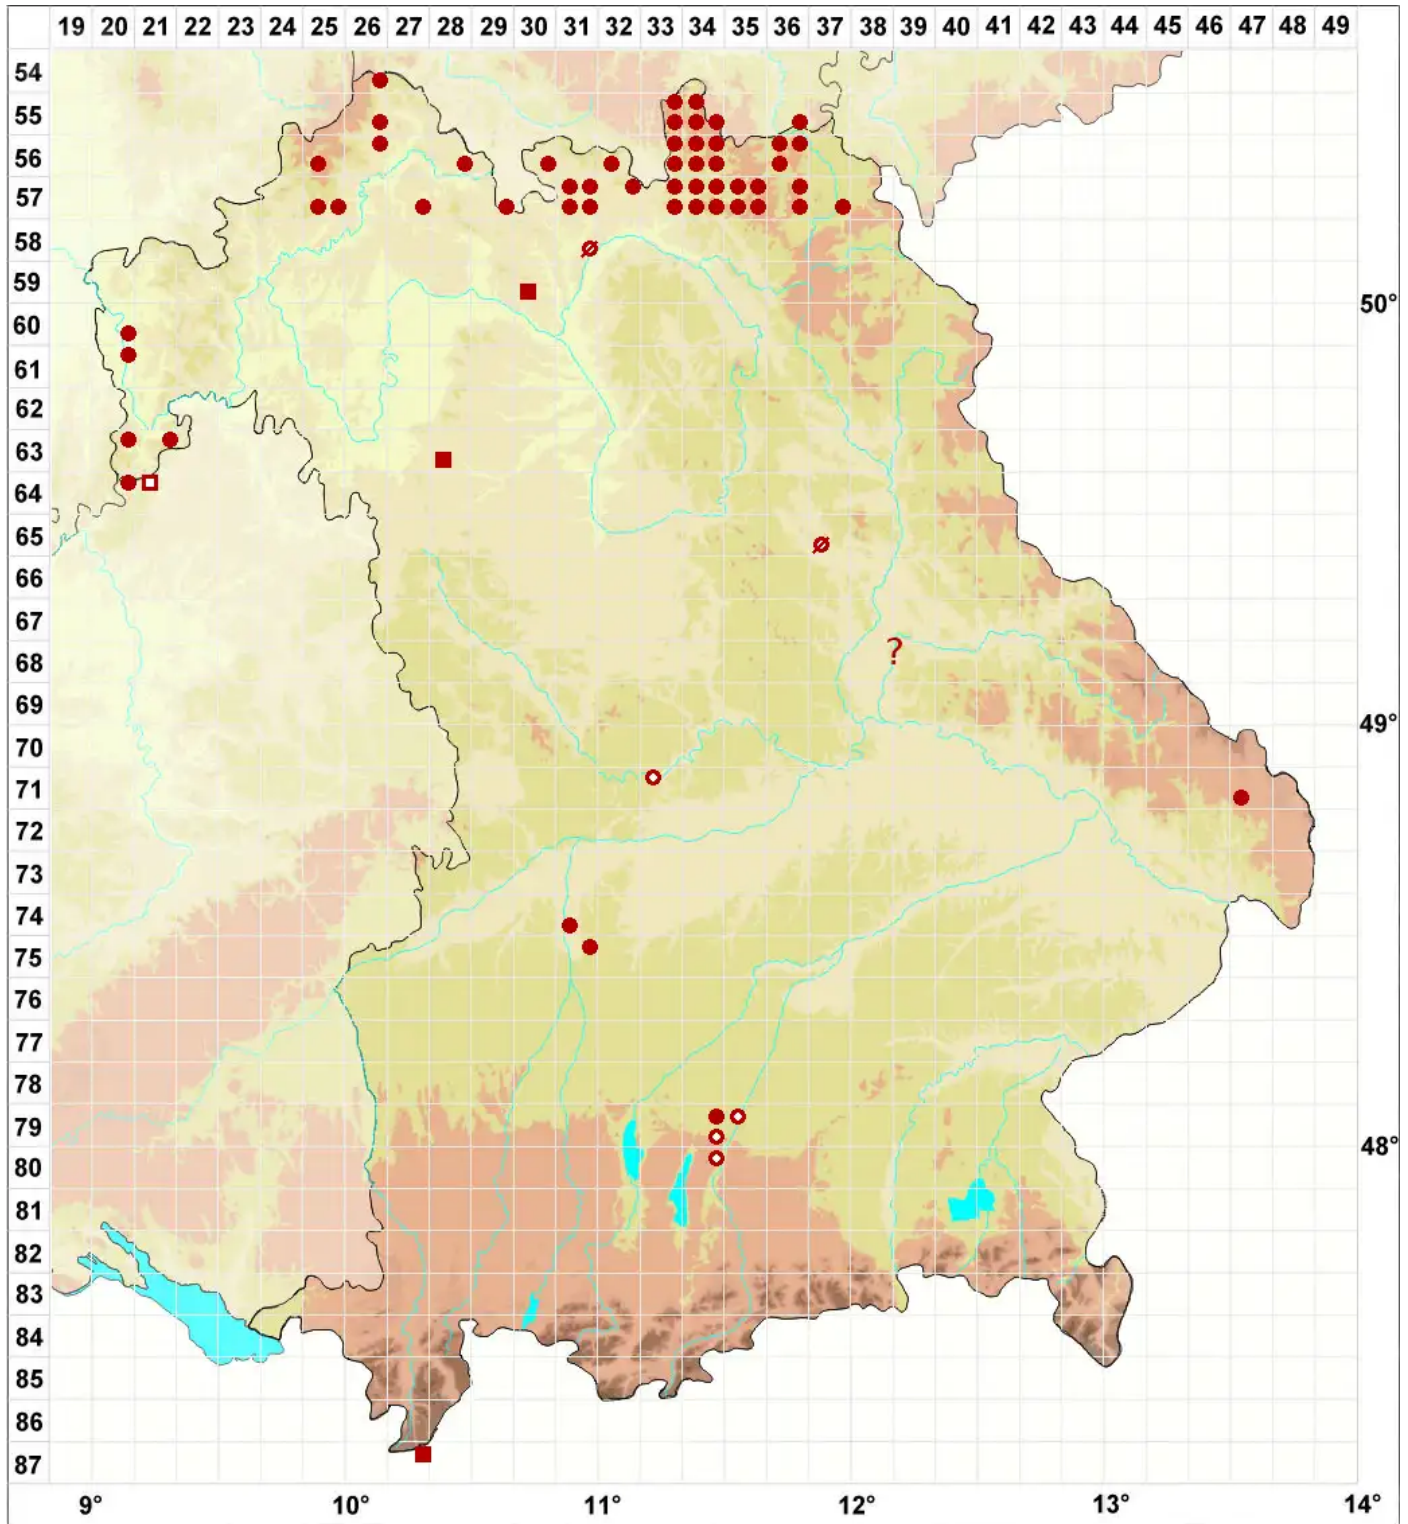

# Verrucaria dolosa Hepp

## Trägerische Warzenflechte

Legende:

**Symbole:**

Ausgefülltes Symbol:  
Zeitraum von 1980 bis heute (Aktuelle Angabe)

Leeres Symbol:  
Zeitraum vor 1980 (Altangabe)

Quadrat: Herbarbeleg