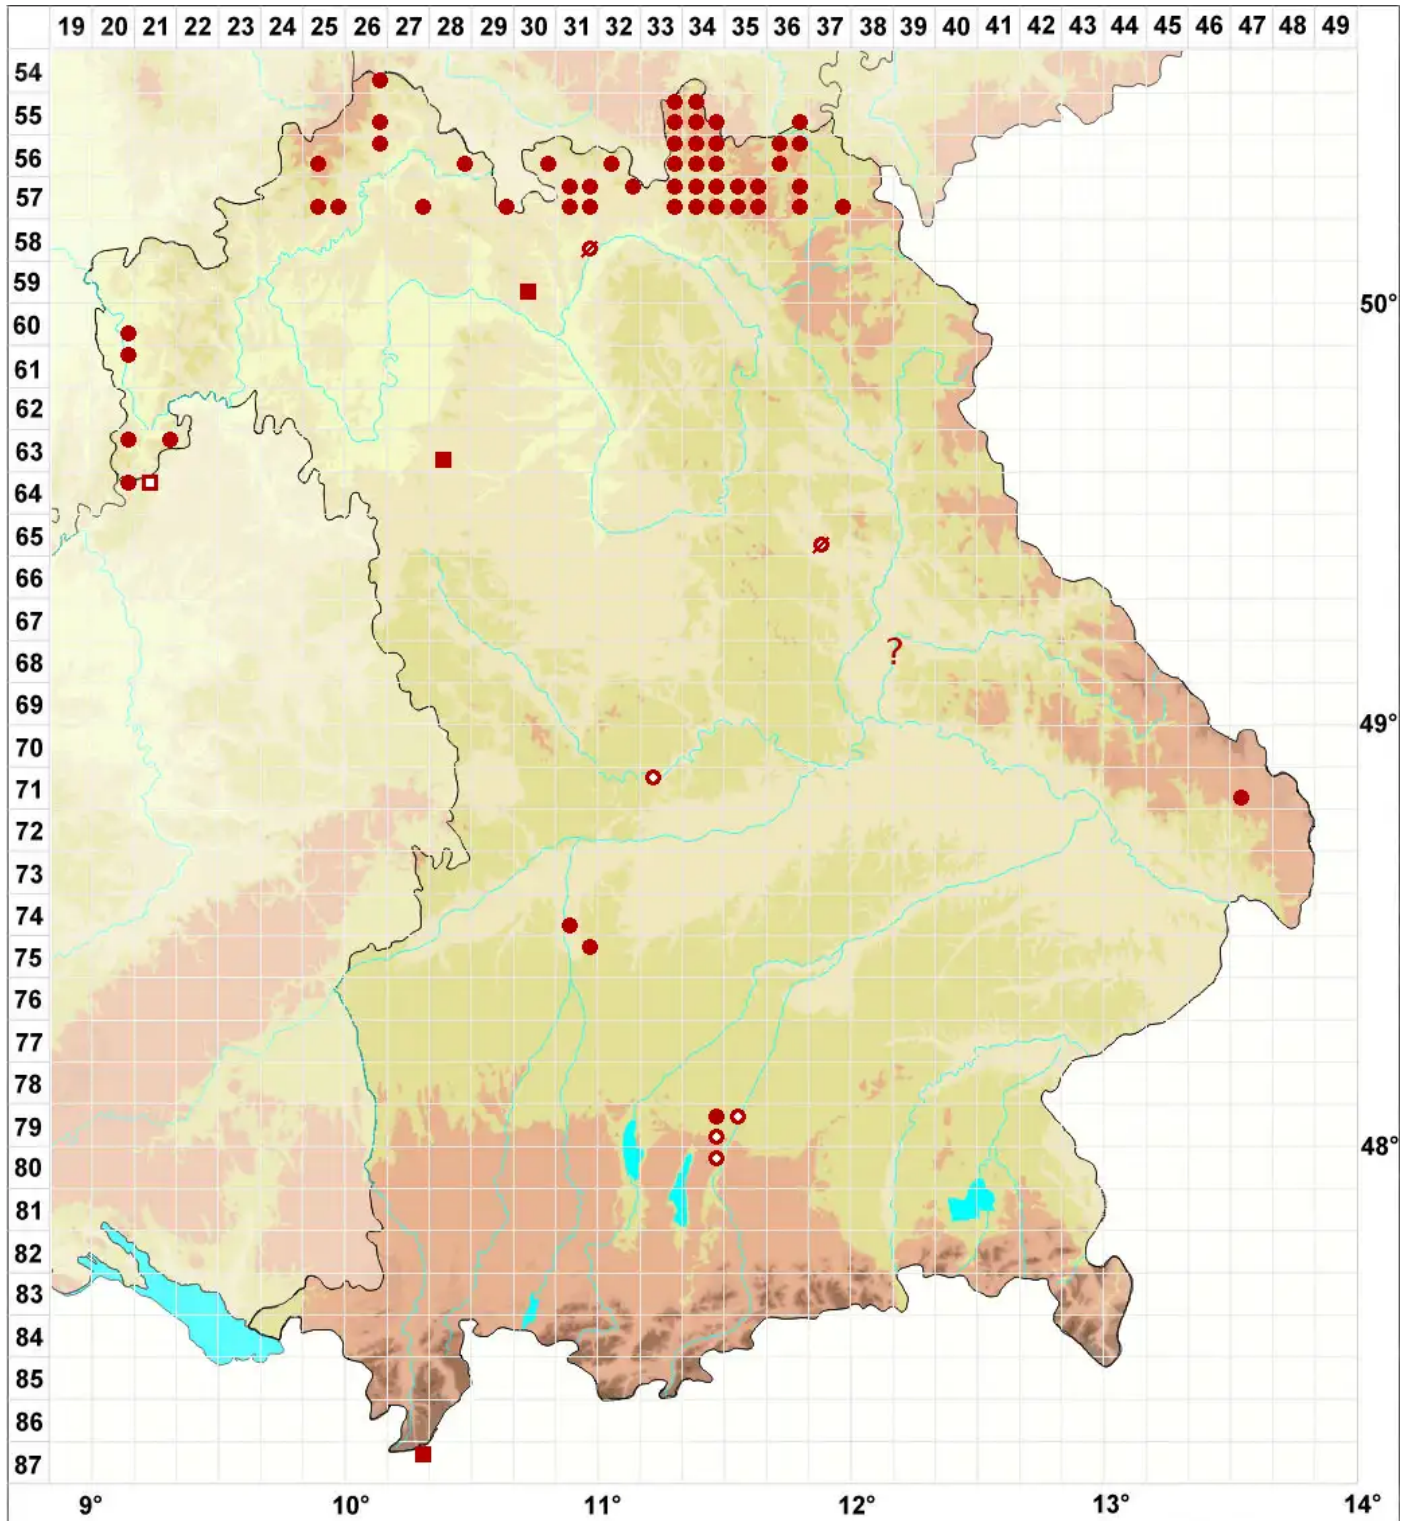

Verrucaria dolosa Hepp

Trägerische Warzenflechte

Legende:

- Symbole:**
- Ausgefülltes Symbol:
Zeitraum von 1980 bis heute (Aktuelle Angabe)
 - Leeres Symbol:
Zeitraum vor 1980 (Altangabe)
 - Quadrat: Herbarbeleg