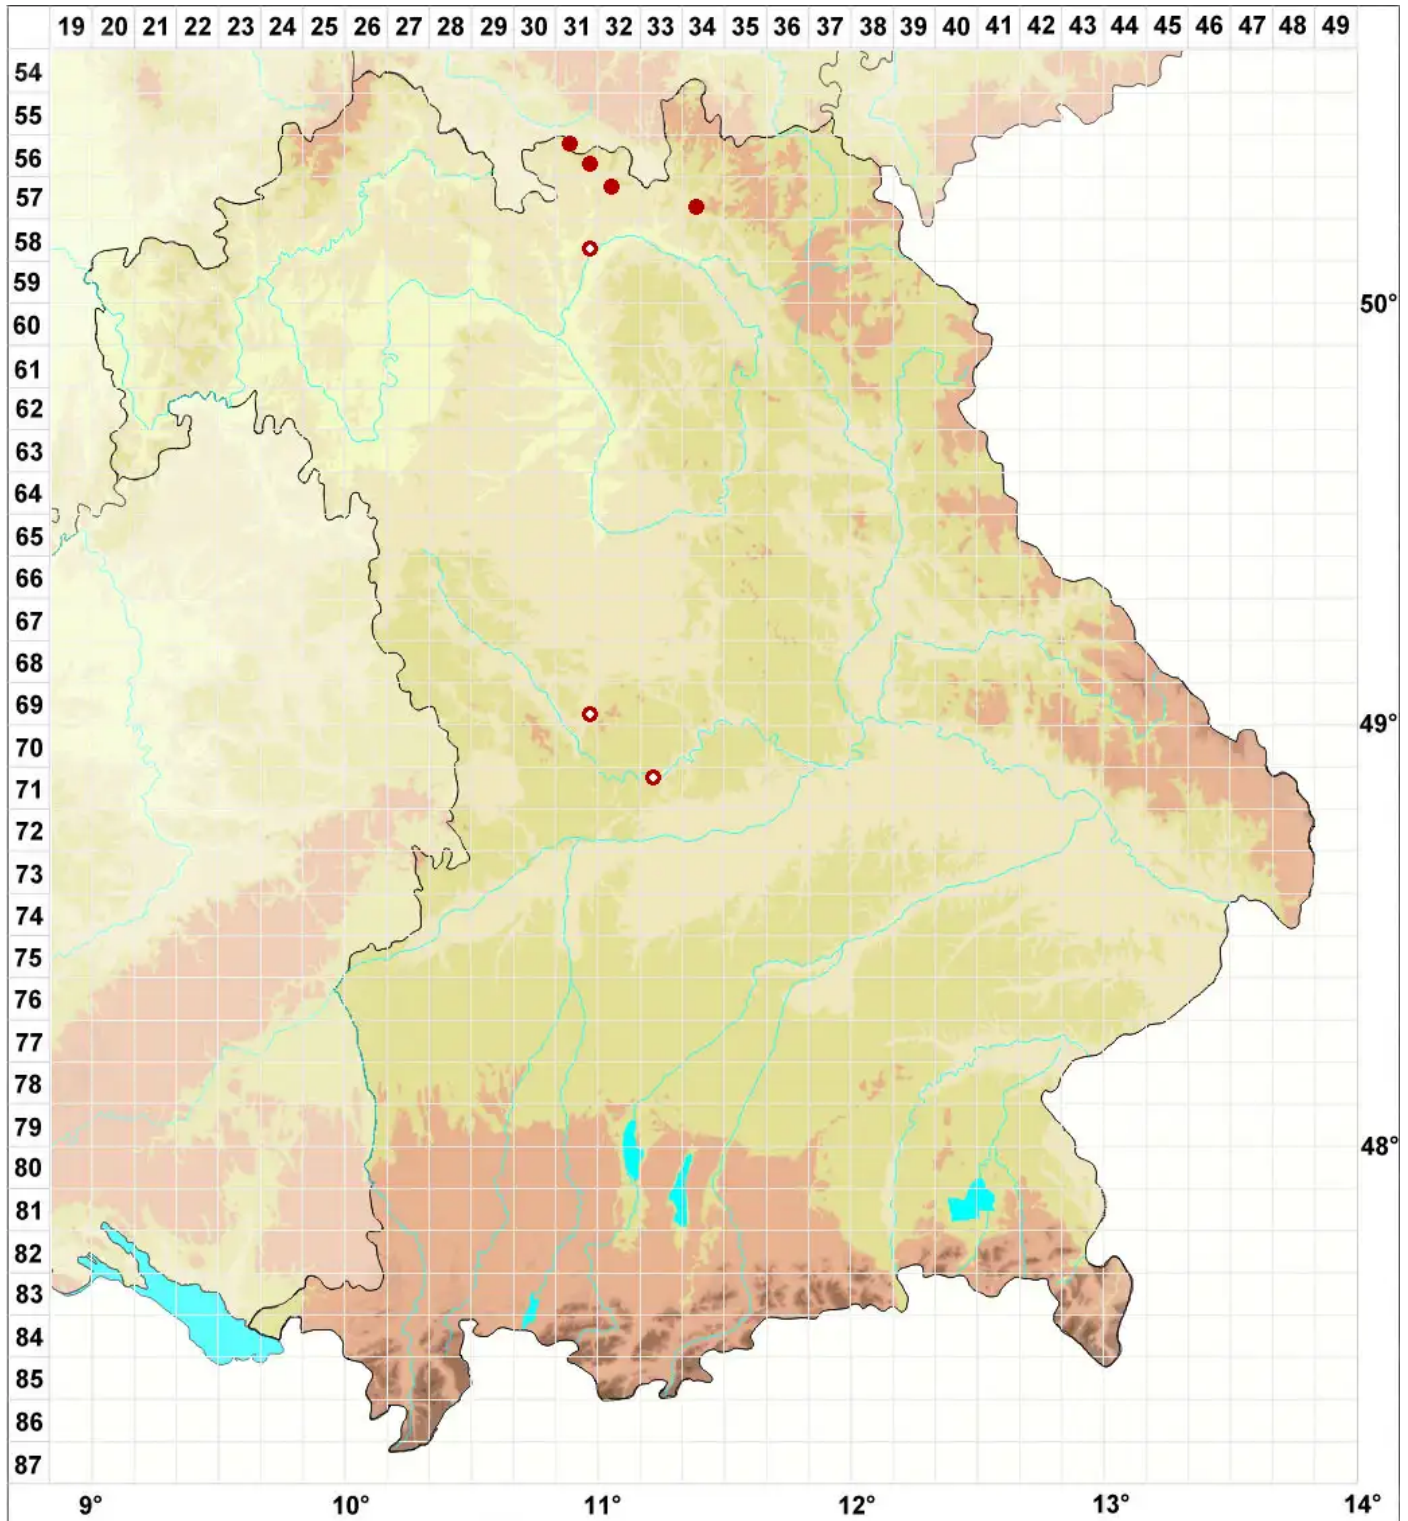

# Verrucaria elaeina Borrer

## Ölige Warzenflechte

Legende:

**Symbole:**

Ausgefülltes Symbol:  
Zeitraum von 1980 bis heute (Aktuelle Angabe)

Leeres Symbol:  
Zeitraum vor 1980 (Altangabe)

Quadrat: Herbarbeleg