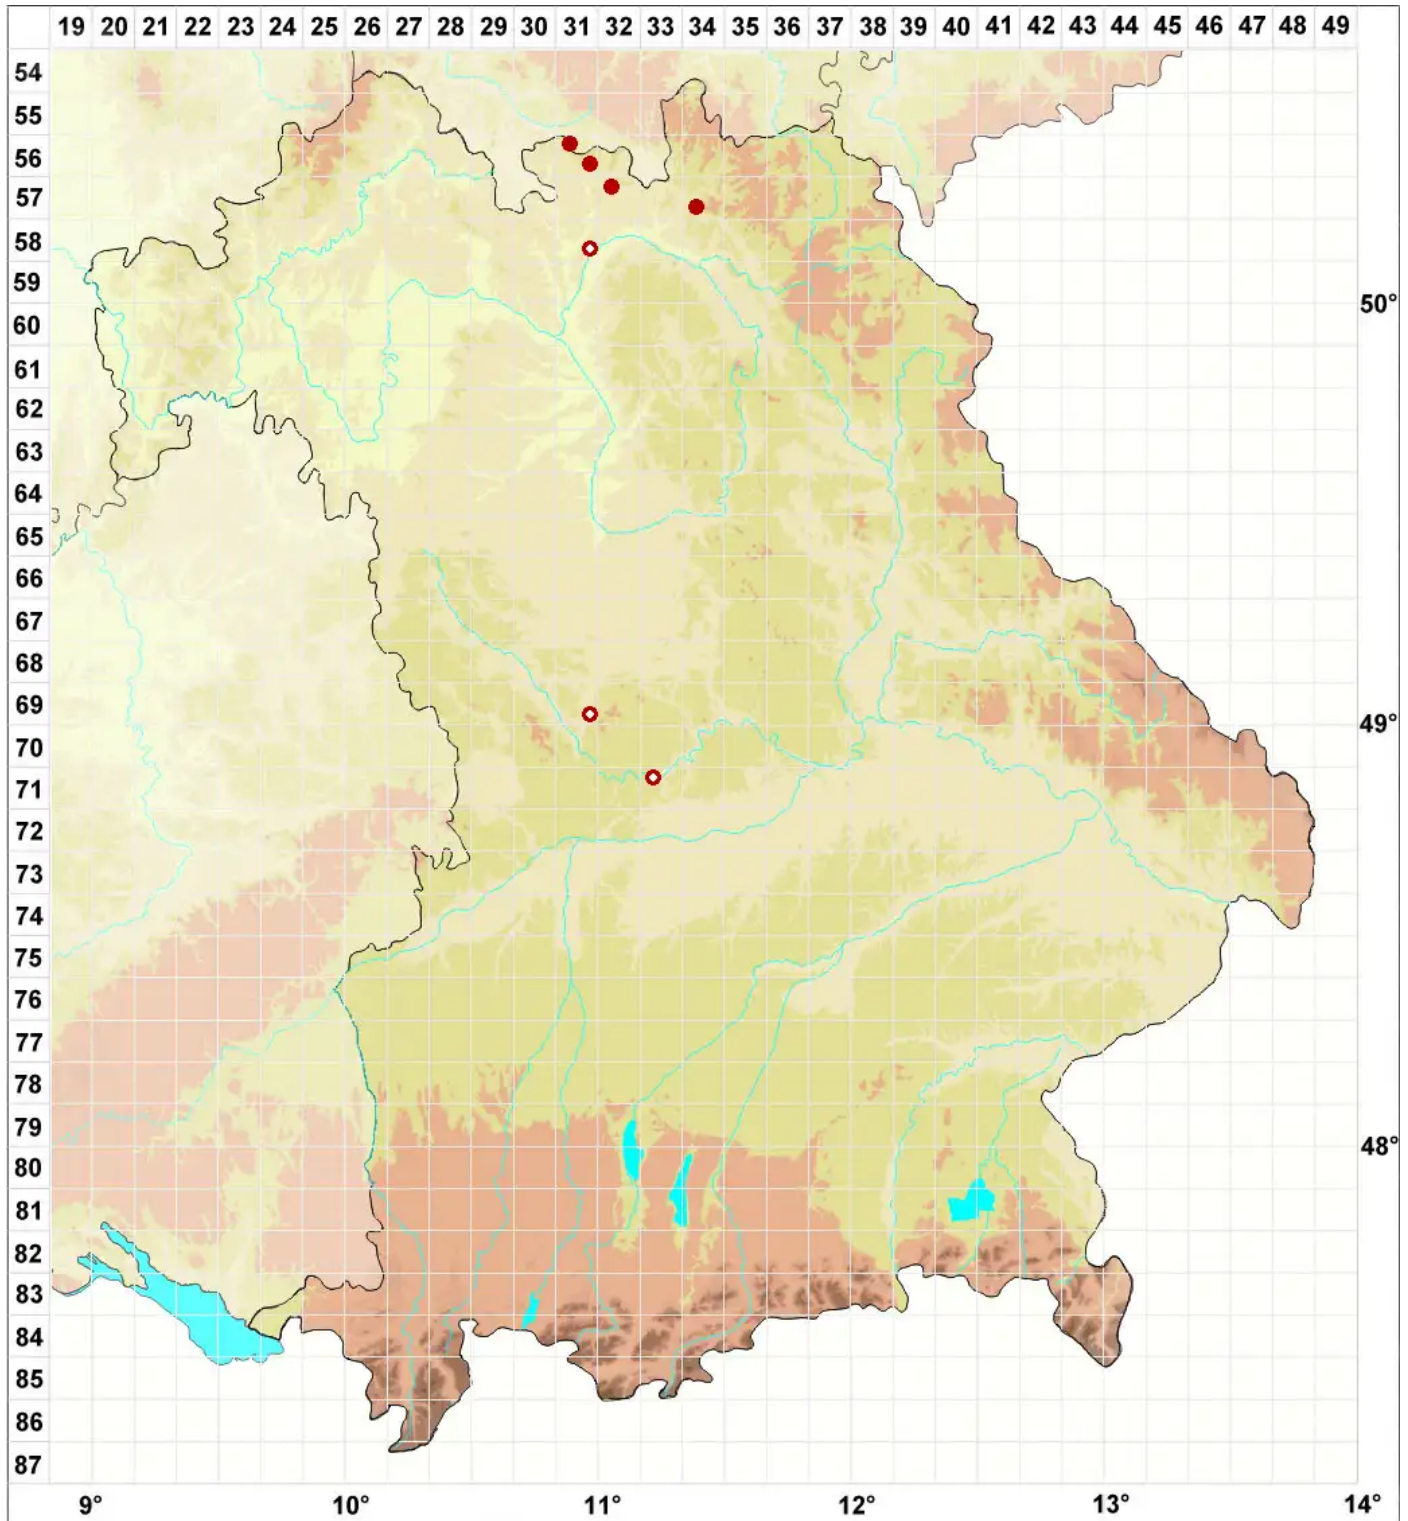

Verrucaria elaeina Borrer

Ölige Warzenflechte

Legende:

Symbole:

Ausgefülltes Symbol:
Zeitraum von 1980 bis heute (Aktuelle Angabe)

Leeres Symbol:
Zeitraum vor 1980 (Altangabe)

Quadrat: Herbarbeleg