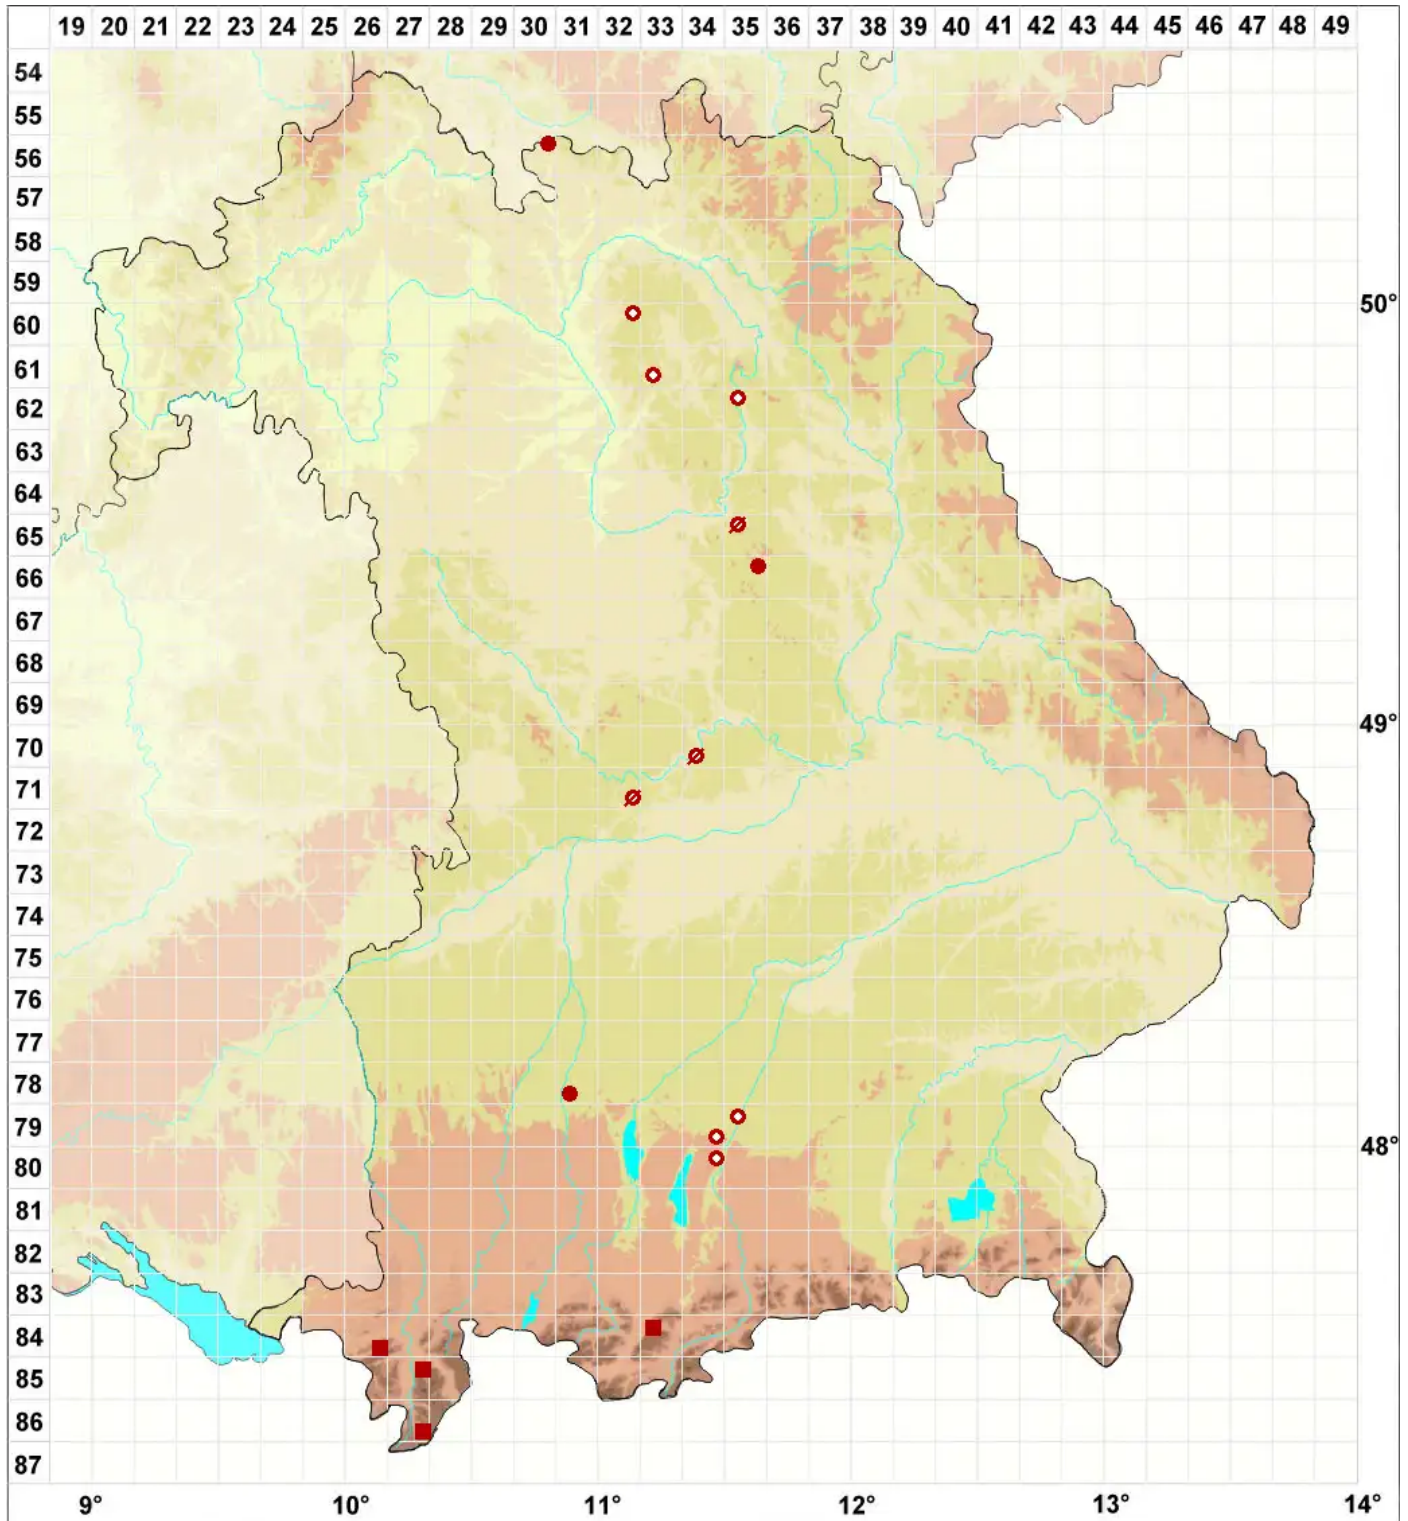

# Verrucaria elaeomelaena (A. Massal.) Arnold

## Kalk-Bachwarzenflechte

Legende:

**Symbole:**

Ausgefülltes Symbol:  
Zeitraum von 1980 bis heute (Aktuelle Angabe)

Leeres Symbol:  
Zeitraum vor 1980 (Altangabe)

Quadrat: Herbarbeleg