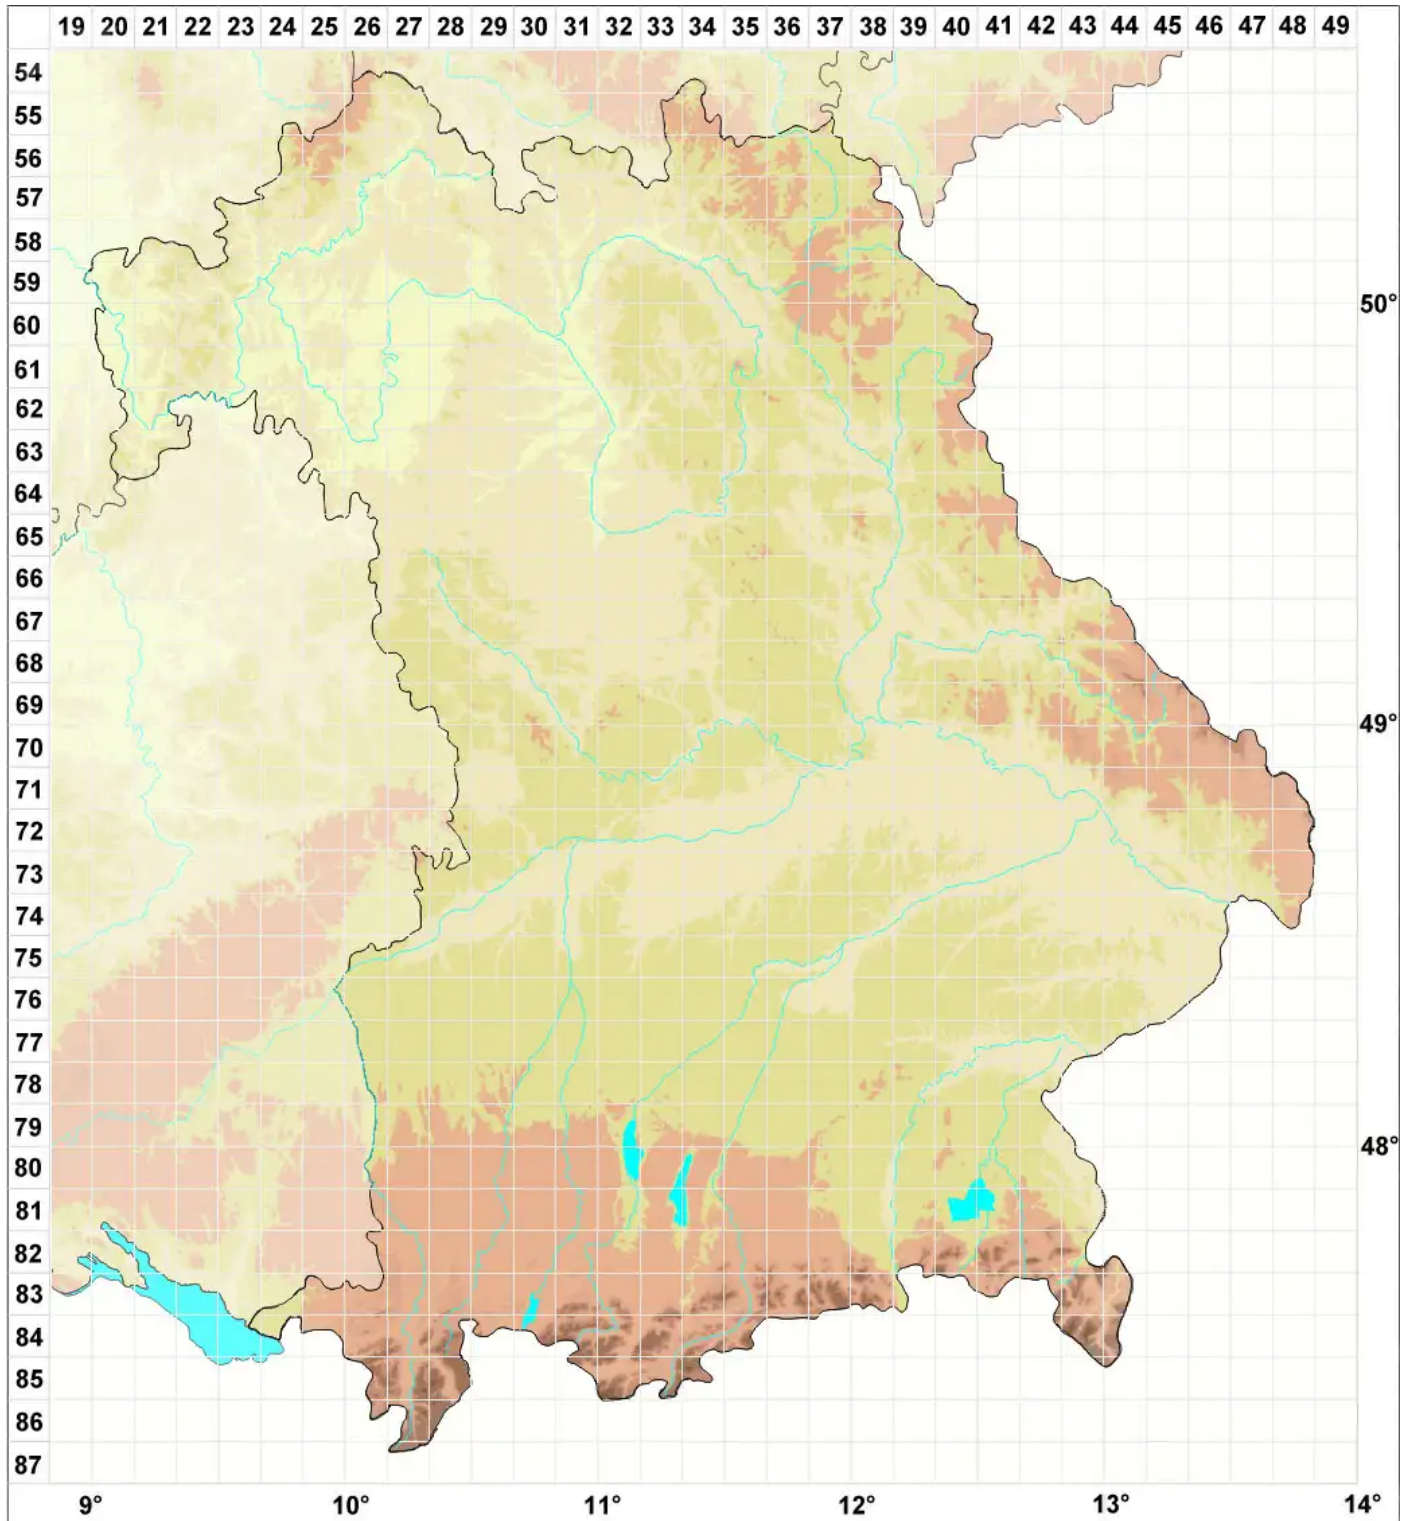

Verrucaria elevata (Nyl.) Zschacke

Legende:

- Symbole:**
- Ausgefülltes Symbol:
Zeitraum von 1980 bis heute (Aktuelle Angabe)
 - Leeres Symbol:
Zeitraum vor 1980 (Altangabe)
 - Quadrat: Herbarbeleg