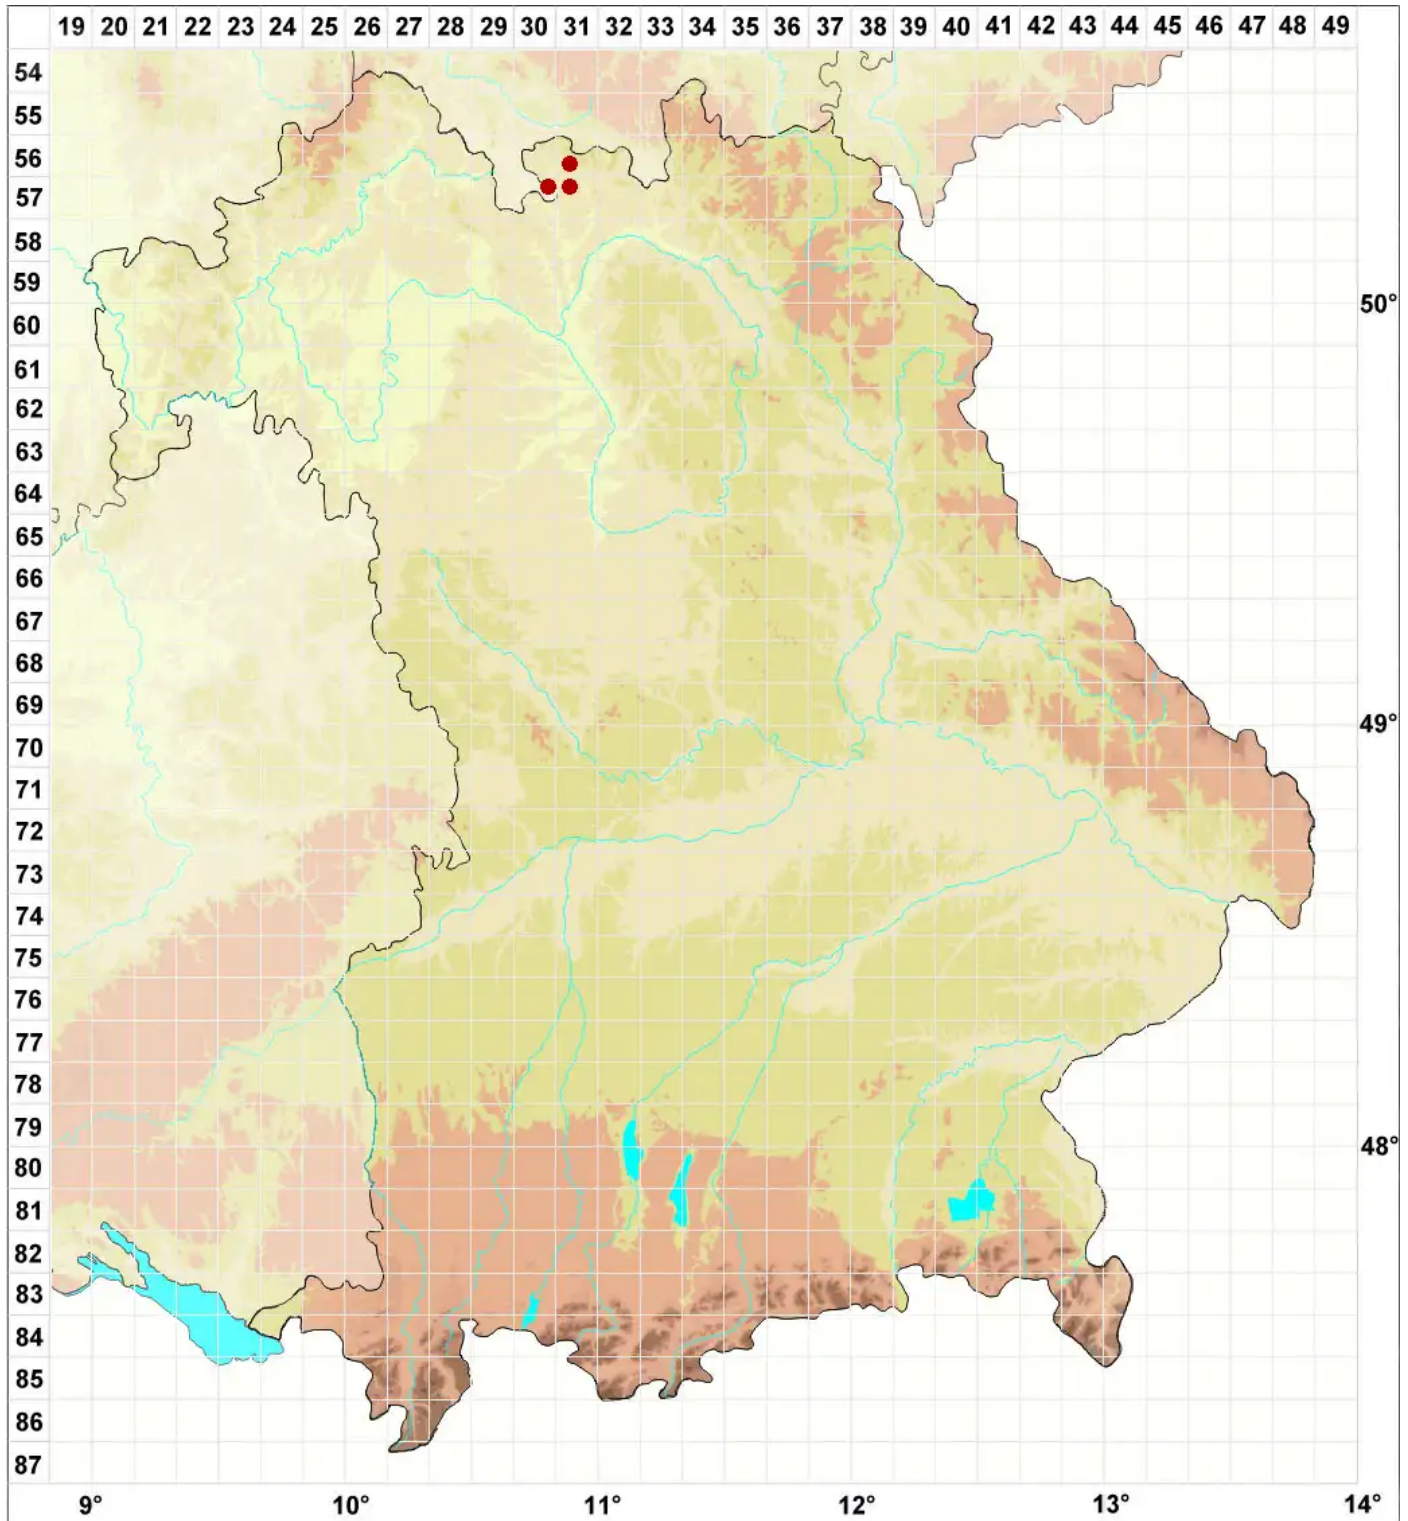

Verrucaria tristis (A. Massal.) Kremp.

Legende:

Symbole:

Ausgefülltes Symbol:
Zeitraum von 1980 bis heute (Aktuelle Angabe)

Leeres Symbol:
Zeitraum vor 1980 (Altangabe)

Quadrat: Herbarbeleg