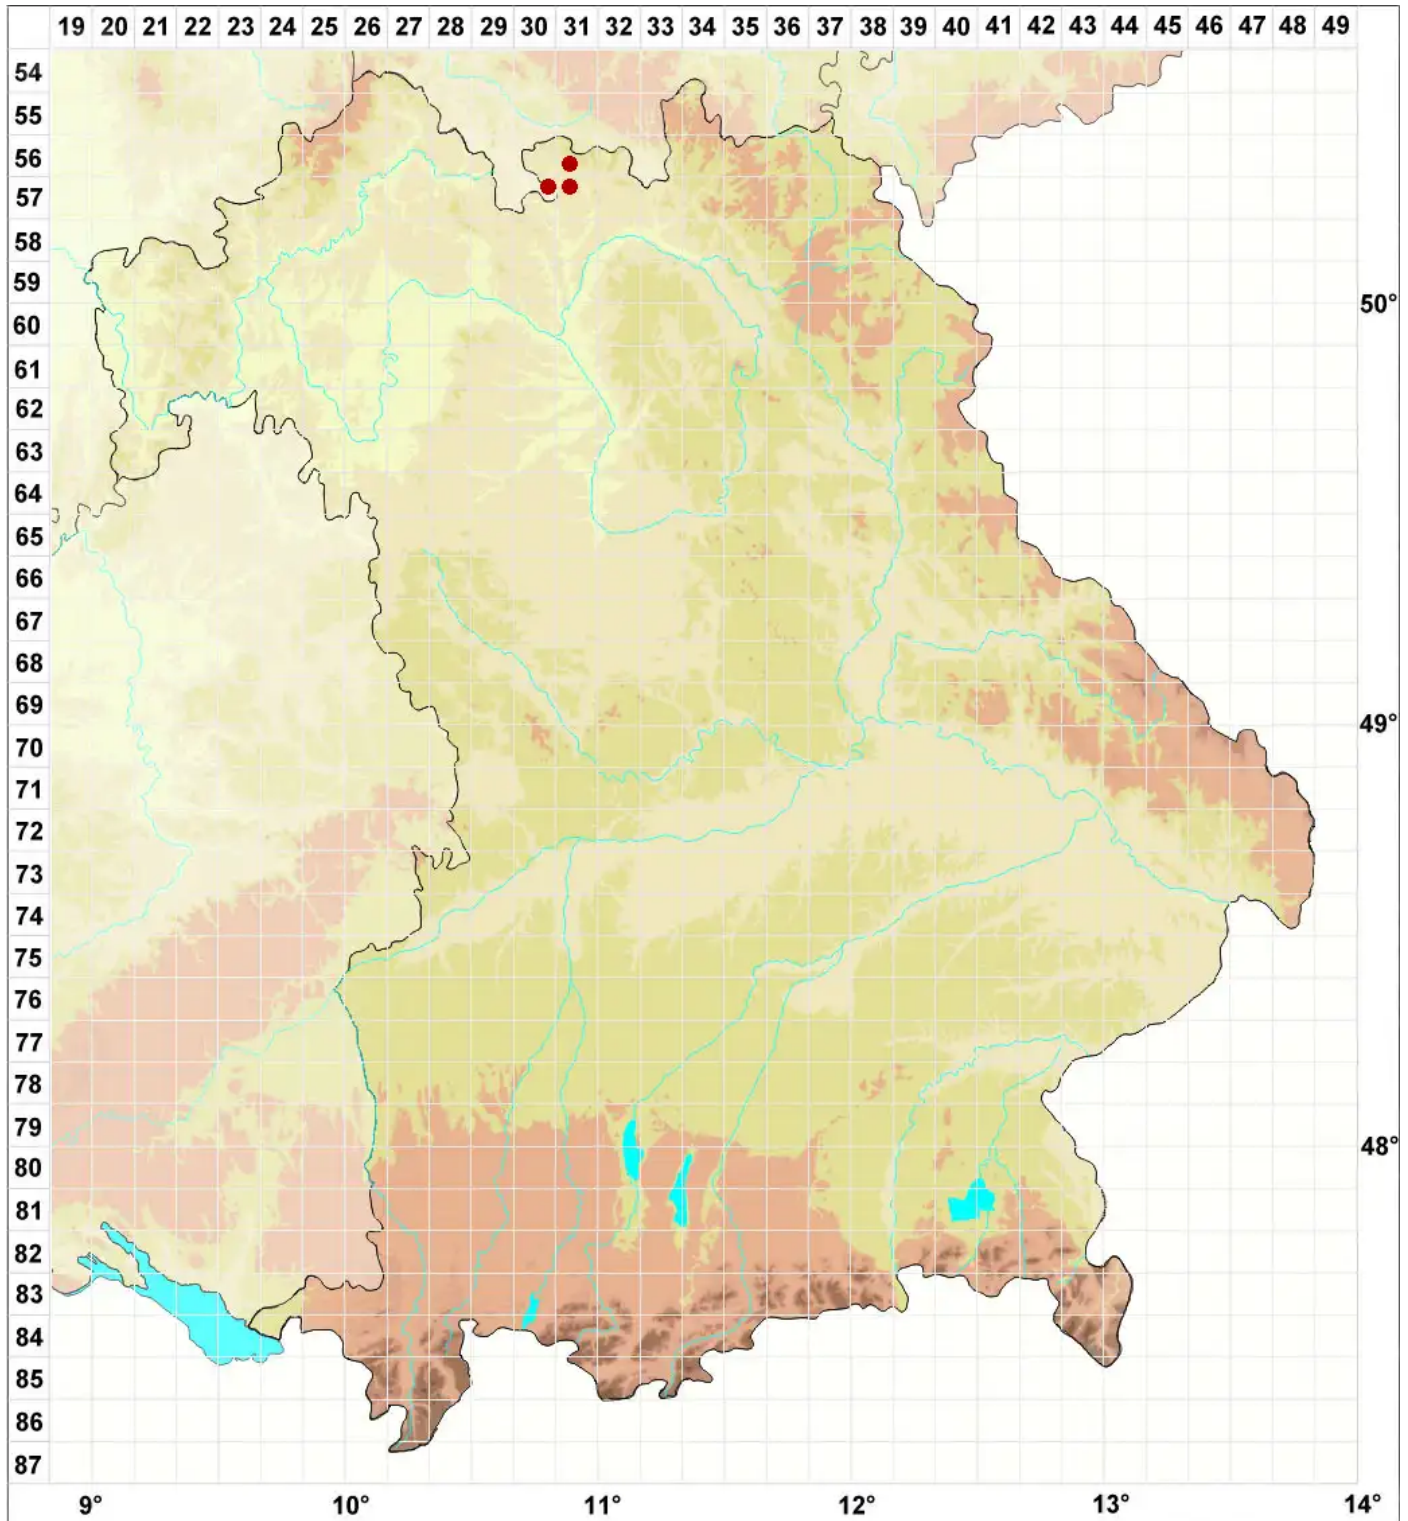

# Verrucaria tristis (A. Massal.) Kremp.

Legende:

**Symbole:**

Ausgefülltes Symbol:  
Zeitraum von 1980 bis heute (Aktuelle Angabe)

Leeres Symbol:  
Zeitraum vor 1980 (Altangabe)

Quadrat: Herbarbeleg