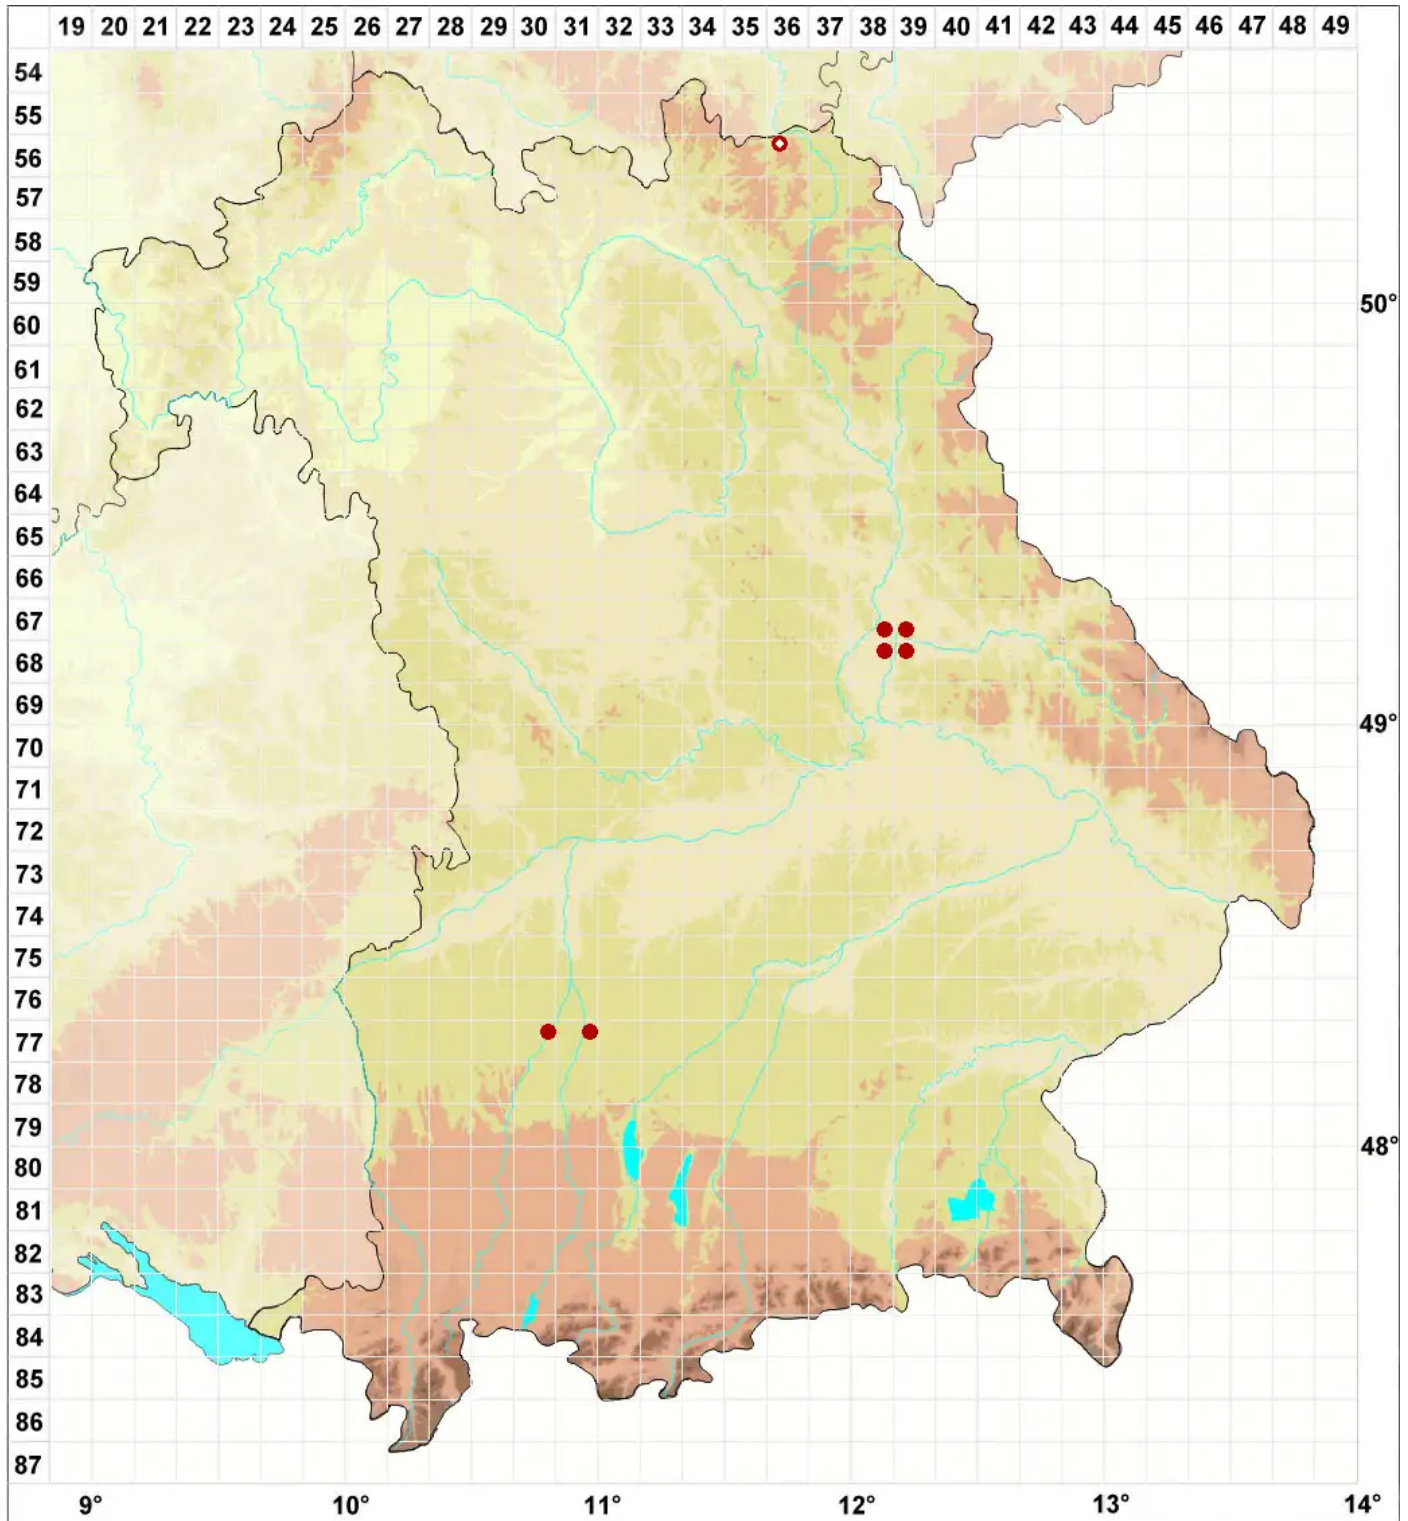

Staurothele fissa (Taylor) Zwackh

Rissige Kreuzflechte

Legende:

Symbole:

Ausgefülltes Symbol:
Zeitraum von 1980 bis heute (Aktuelle Angabe)

Leeres Symbol:
Zeitraum vor 1980 (Altangabe)

Quadrat: Herbarbeleg