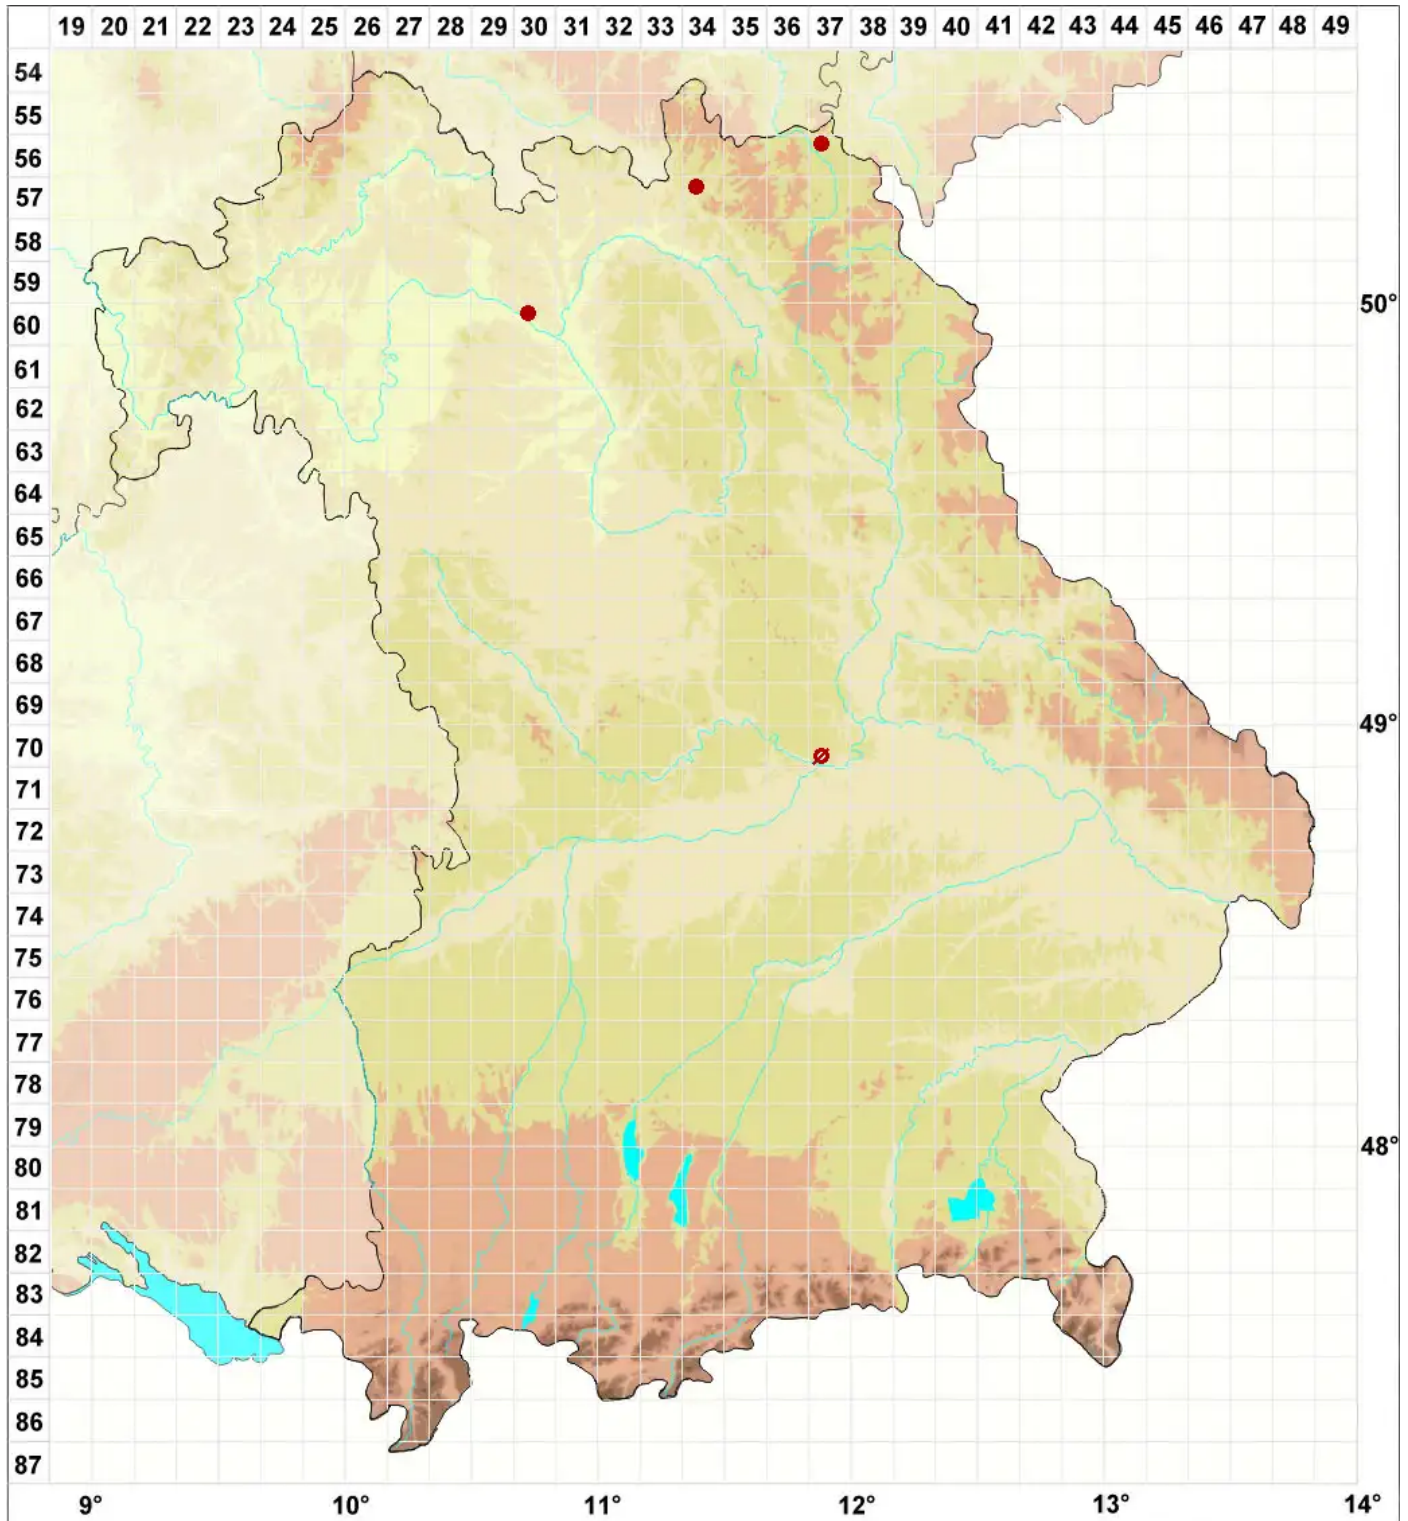

# Verrucaria floerkeana Dalla Torre & Sarnth.

## Floerkes Warzenflechte

Legende:

- Symbole:**
- Ausgefülltes Symbol:  
Zeitraum von 1980 bis heute (Aktuelle Angabe)
  - Leeres Symbol:  
Zeitraum vor 1980 (Altangabe)
  - Quadrat: Herbarbeleg