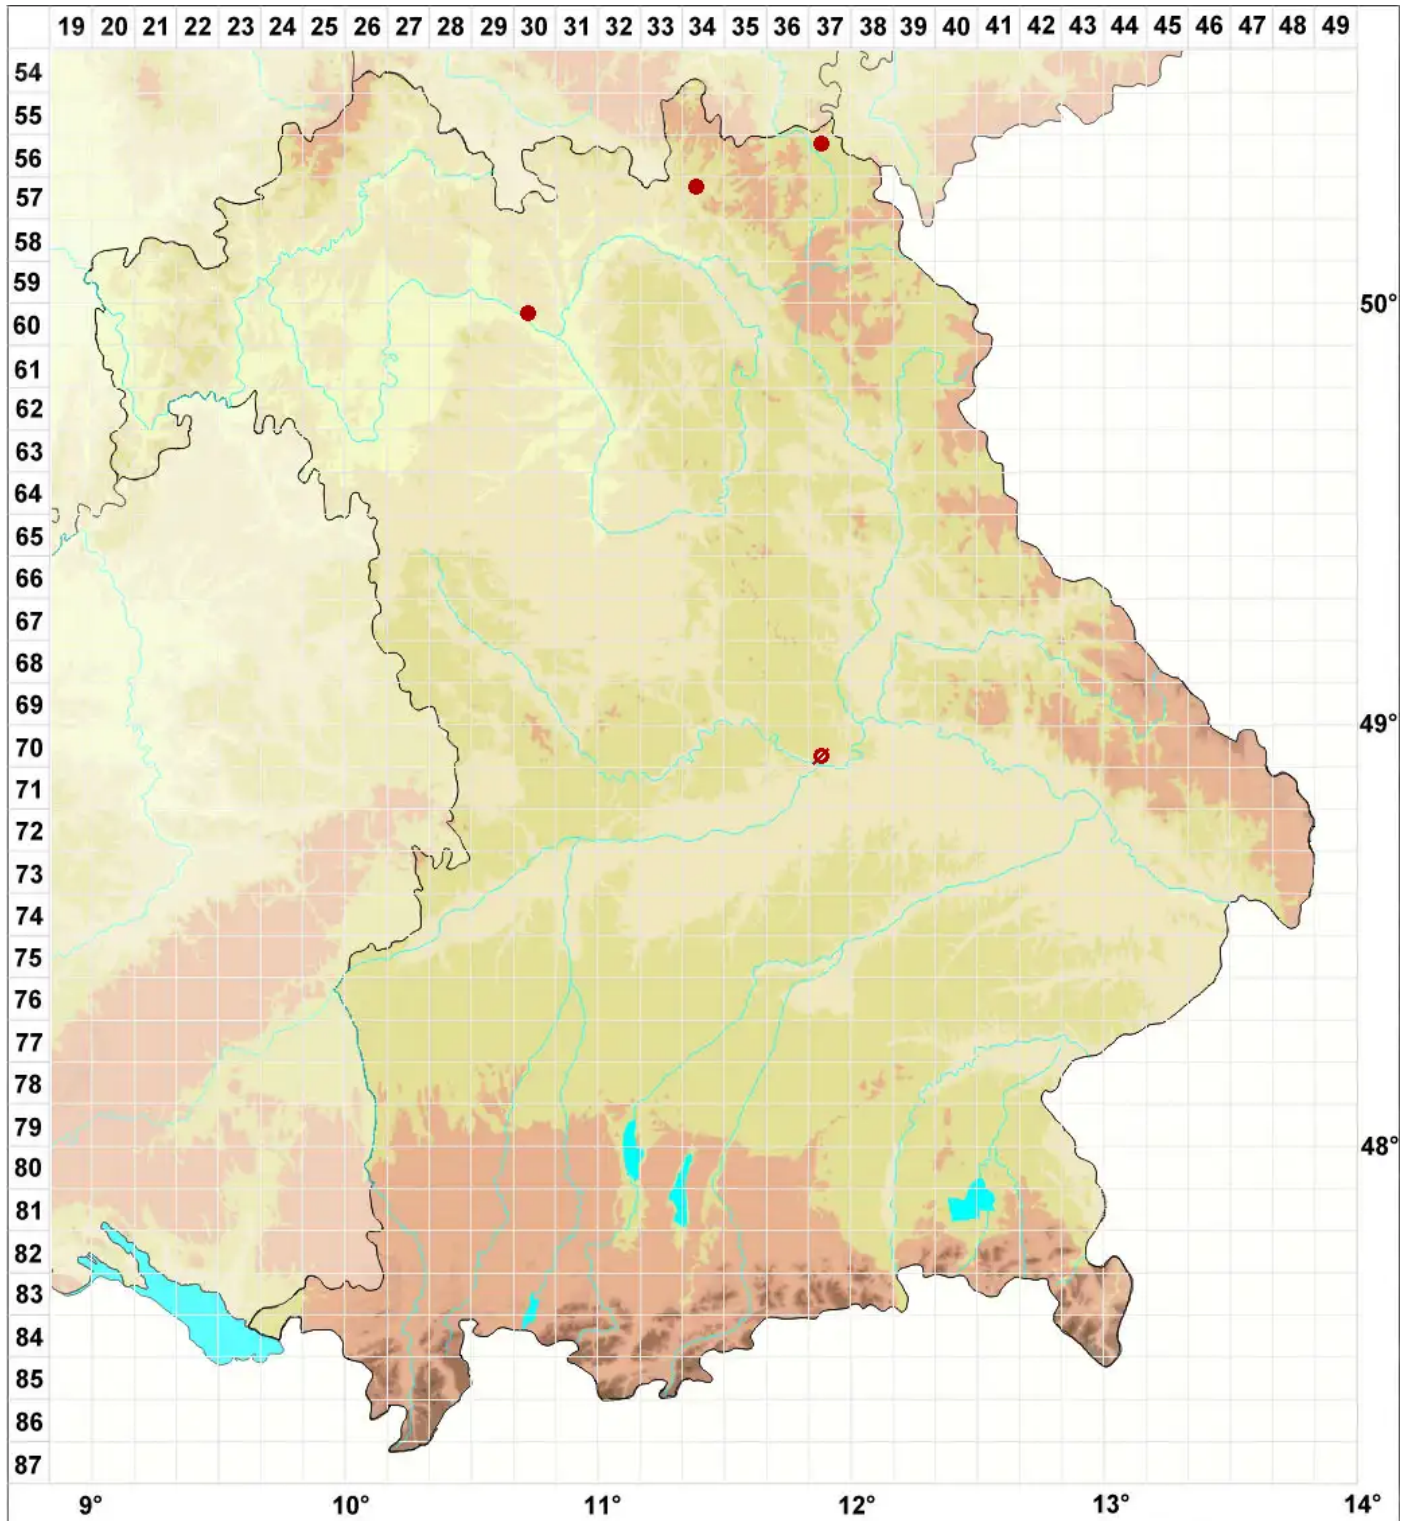

Verrucaria floerkeana Dalla Torre & Sarnth.

Floerkes Warzenflechte

Legende:

- Symbole:**
- Ausgefülltes Symbol:
Zeitraum von 1980 bis heute (Aktuelle Angabe)
 - Leeres Symbol:
Zeitraum vor 1980 (Altangabe)
 - Quadrat: Herbarbeleg