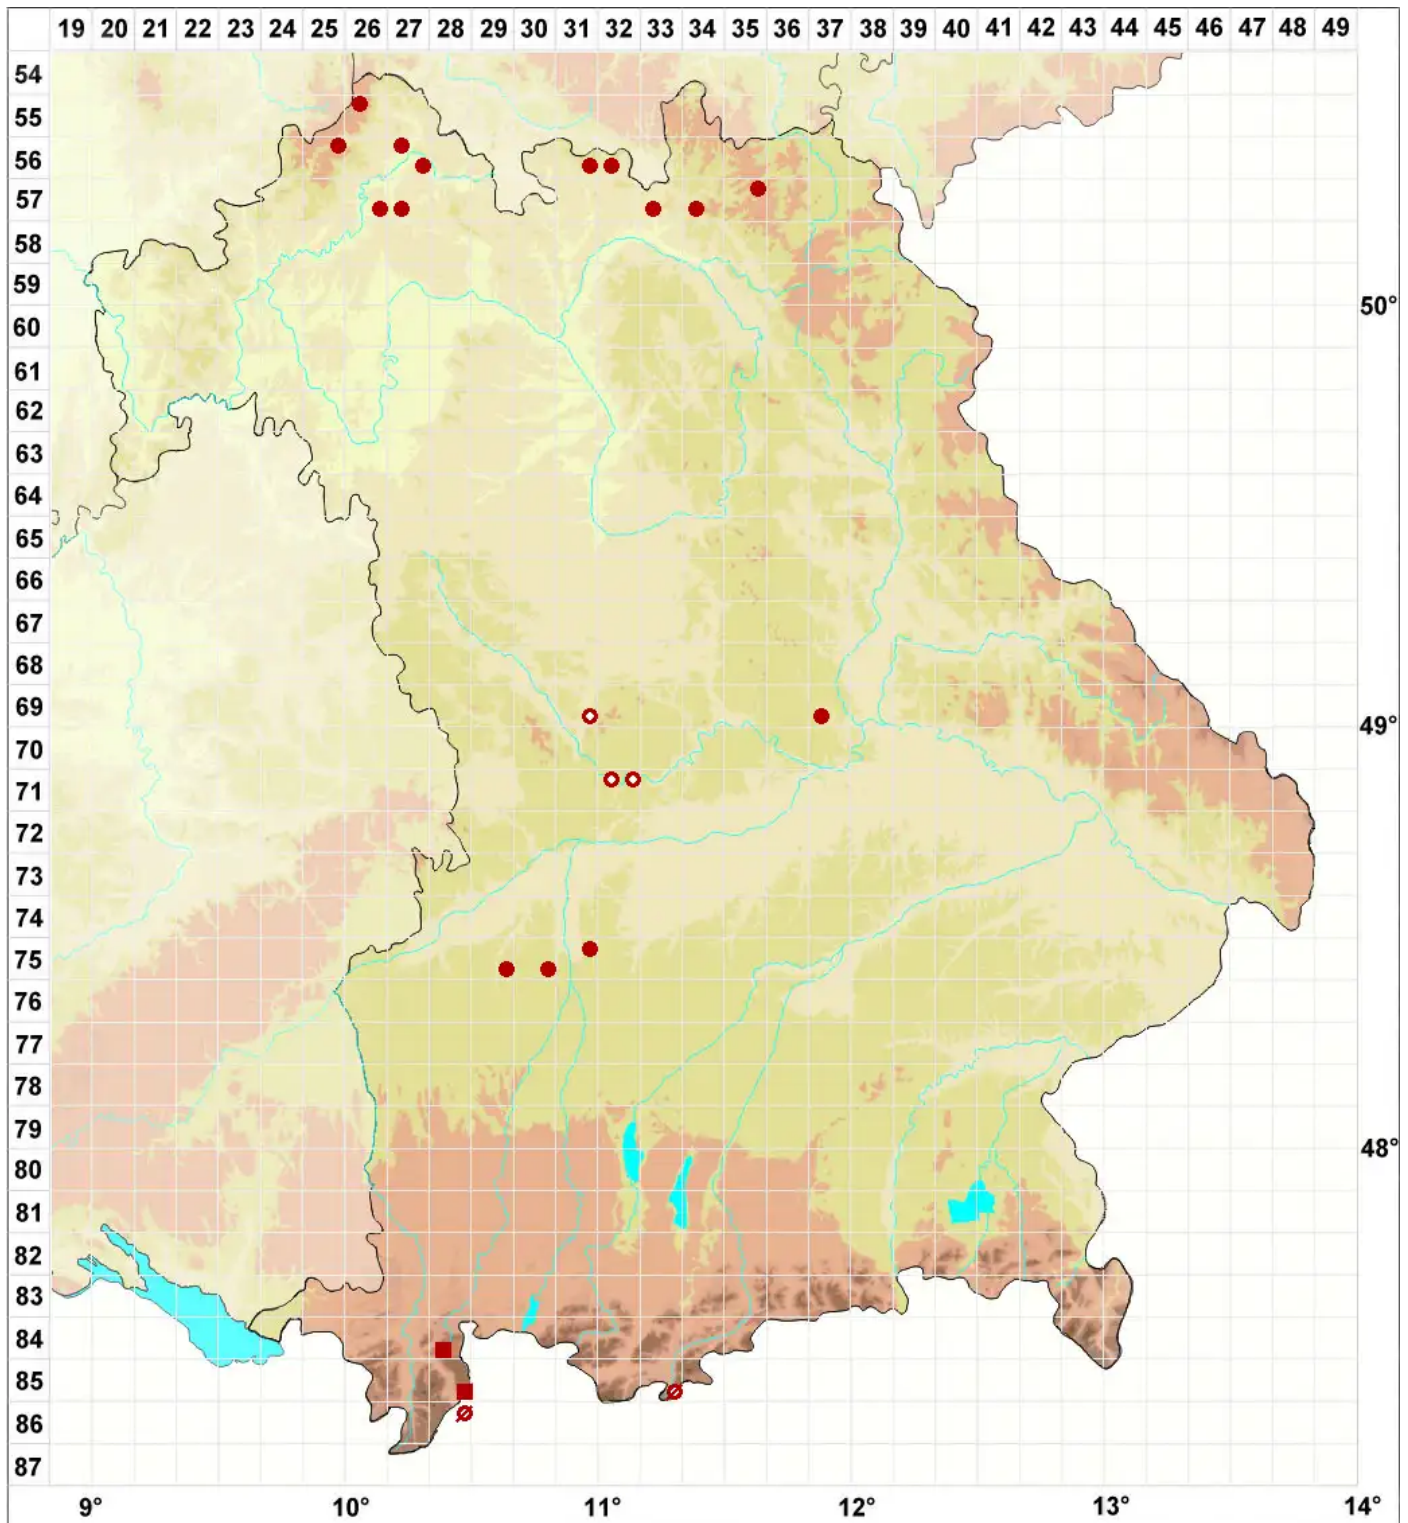

Verrucaria foveolata (Flörke) A. Massal.

Kleingrubige Warzenflechte

Legende:

- Symbole:**
- Ausgefülltes Symbol:
Zeitraum von 1980 bis heute (Aktuelle Angabe)
 - Leeres Symbol:
Zeitraum vor 1980 (Altangabe)
 - Quadrat: Herbarbeleg