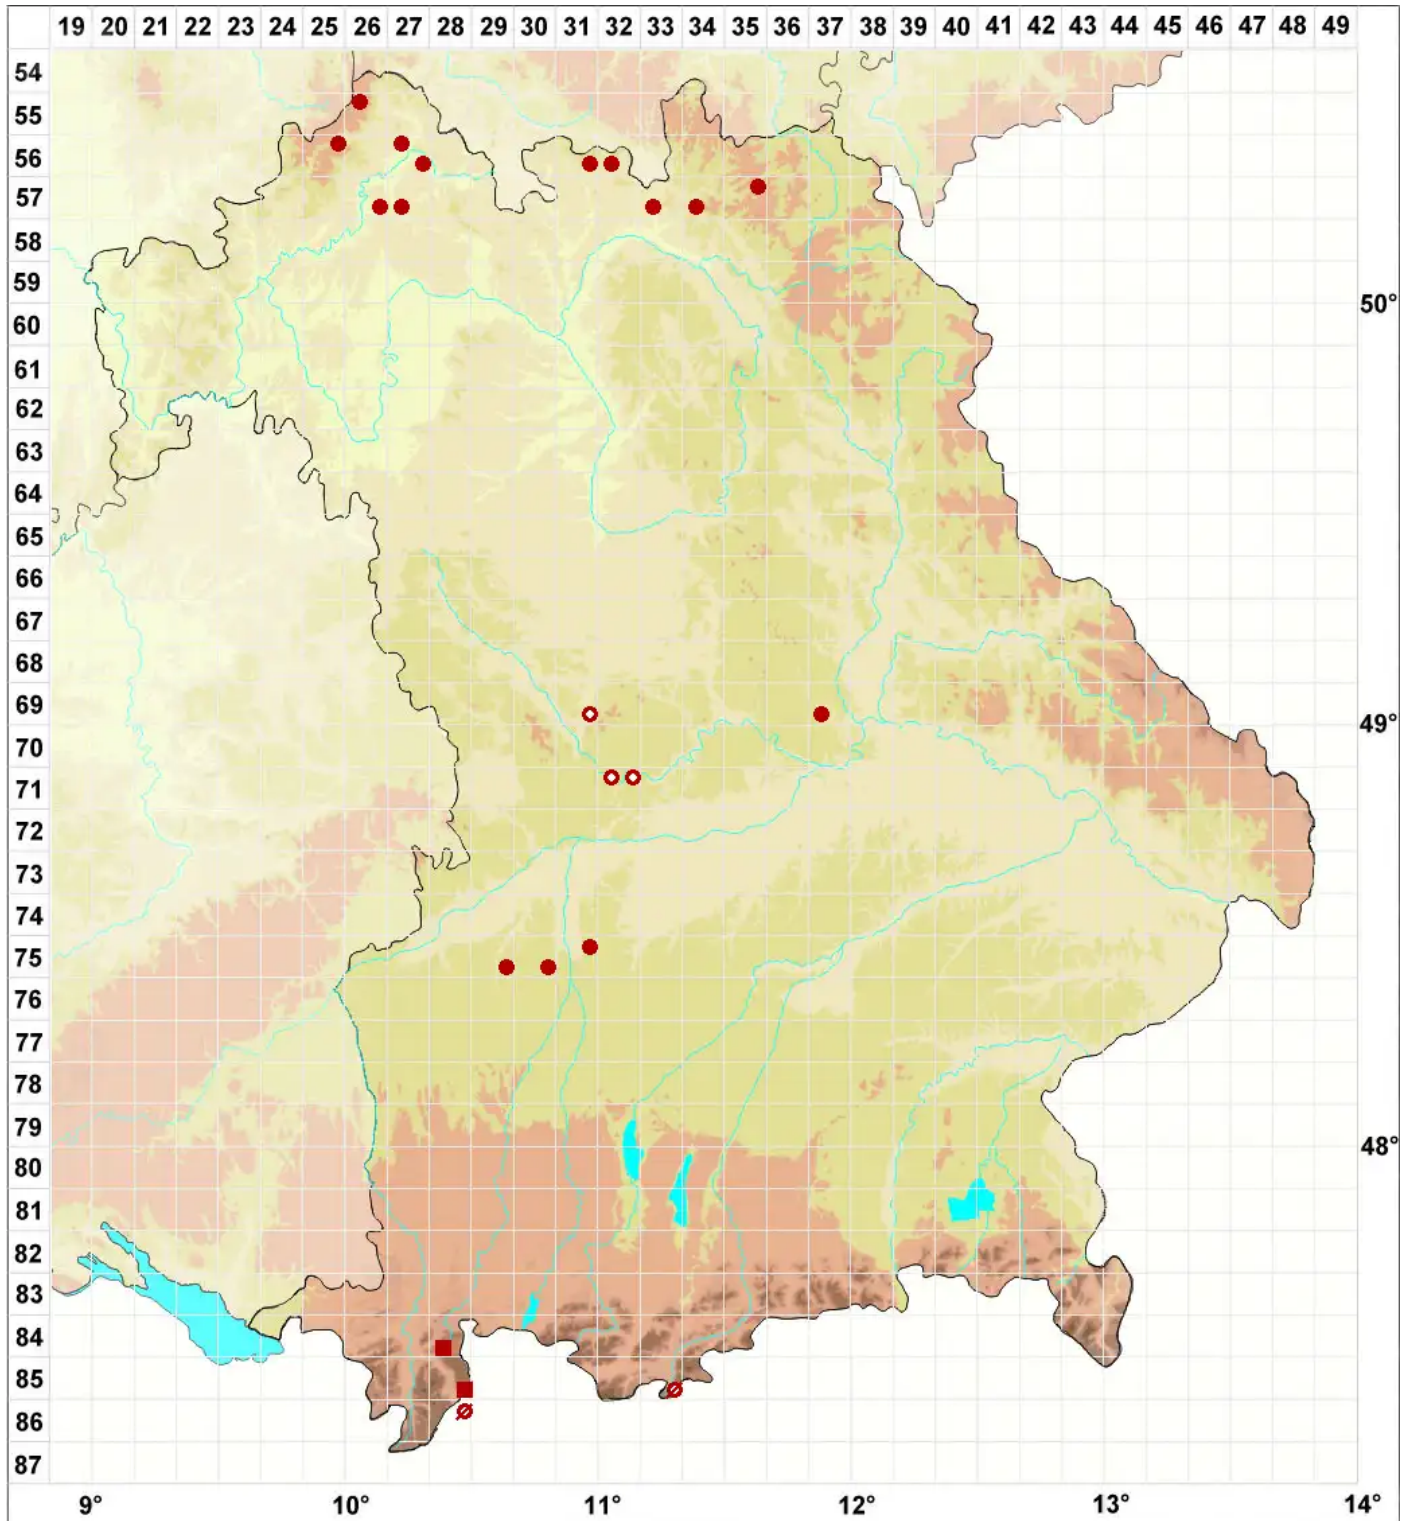

Verrucaria foveolata (Flörke) A. Massal.

Kleingrubige Warzenflechte

Legende:

Symbole:
Ausgefülltes Symbol:
Zeitraum von 1980 bis heute (Aktuelle Angabe)
Leeres Symbol:
Zeitraum vor 1980 (Altangabe)
Quadrat: Herbarbeleg