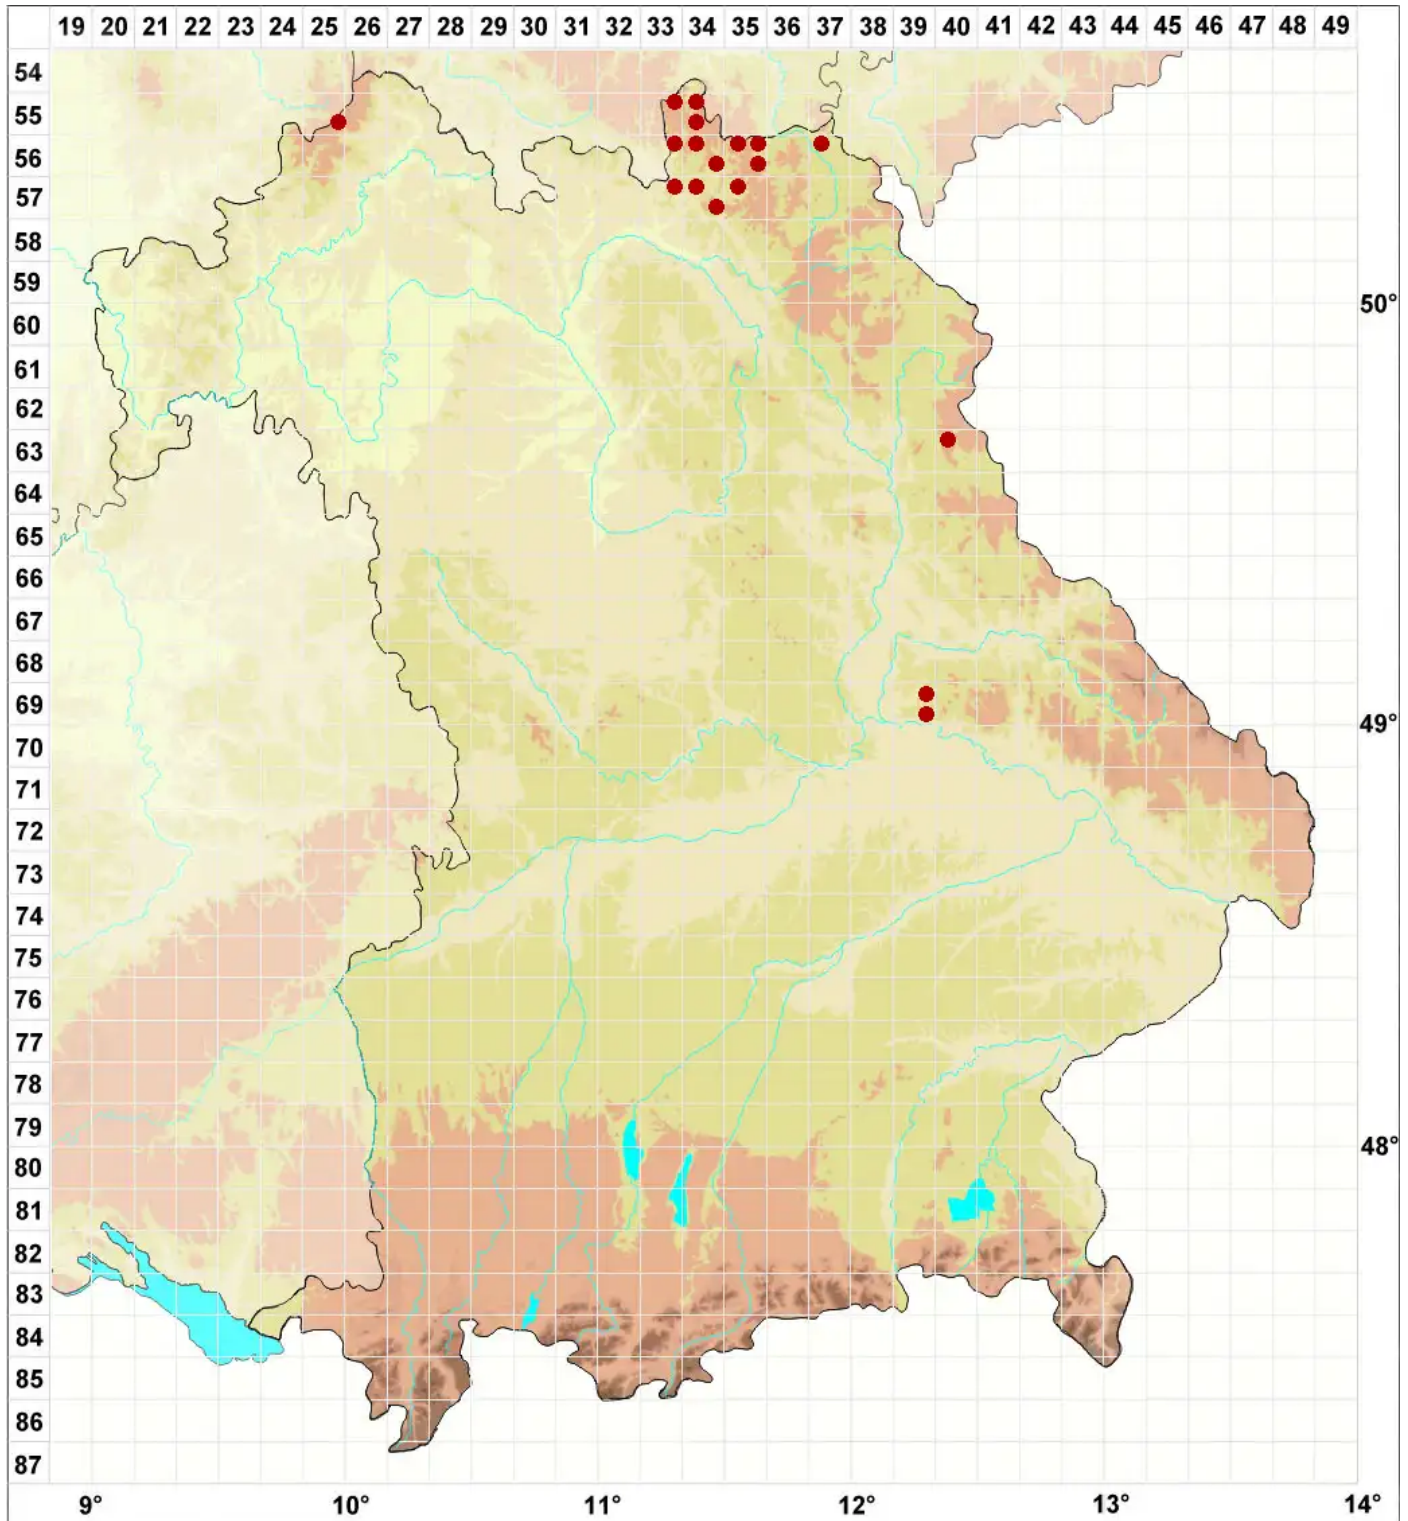

# Verrucaria funckii (Spreng.) Zahlbr.

## Silikat-Bachwarzenflechte

Legende:

**Symbole:**

Ausgefülltes Symbol:  
Zeitraum von 1980 bis heute (Aktuelle Angabe)

Leeres Symbol:  
Zeitraum vor 1980 (Altangabe)

Quadrat: Herbarbeleg