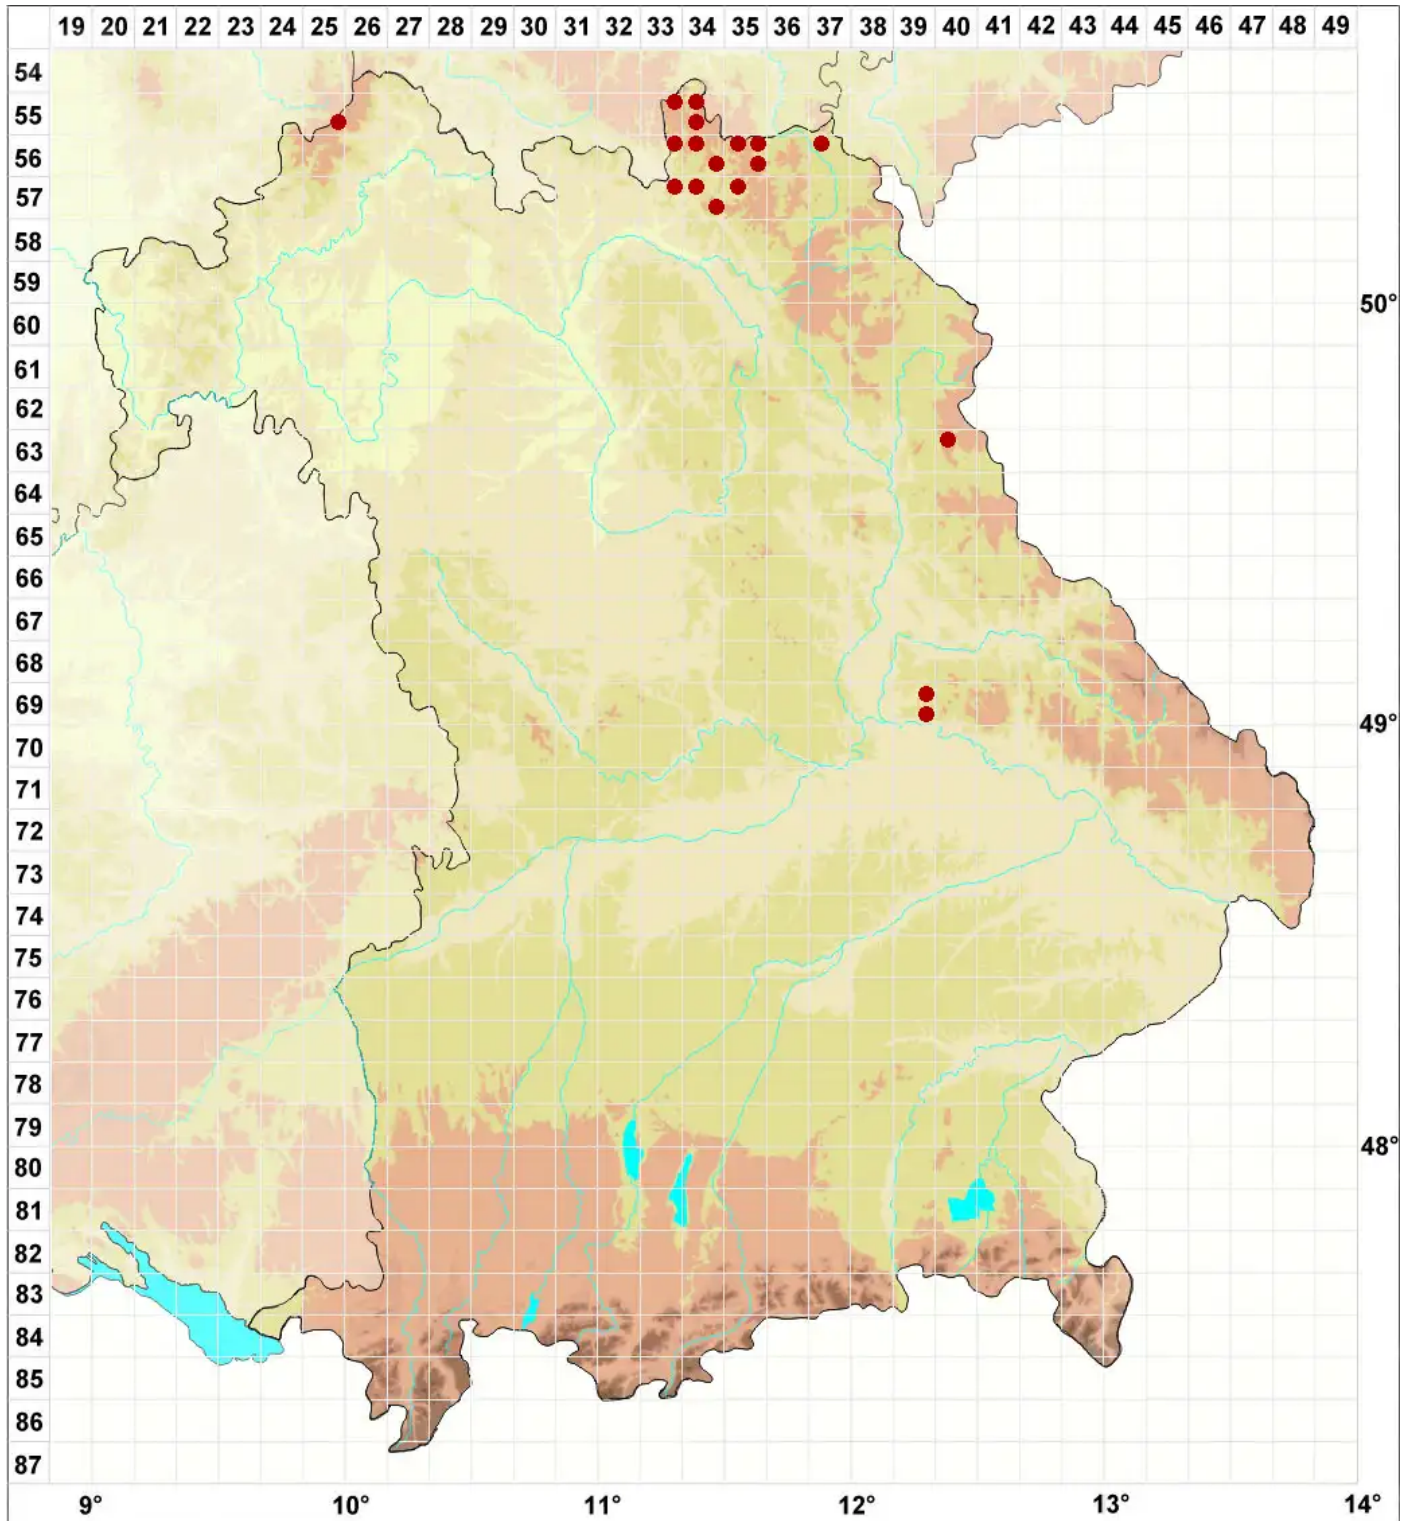

Verrucaria funckii (Spreng.) Zahlbr.

Silikat-Bachwarzenflechte

Legende:

Symbole:

Ausgefülltes Symbol:
Zeitraum von 1980 bis heute (Aktuelle Angabe)

Leeres Symbol:
Zeitraum vor 1980 (Altangabe)

Quadrat: Herbarbeleg